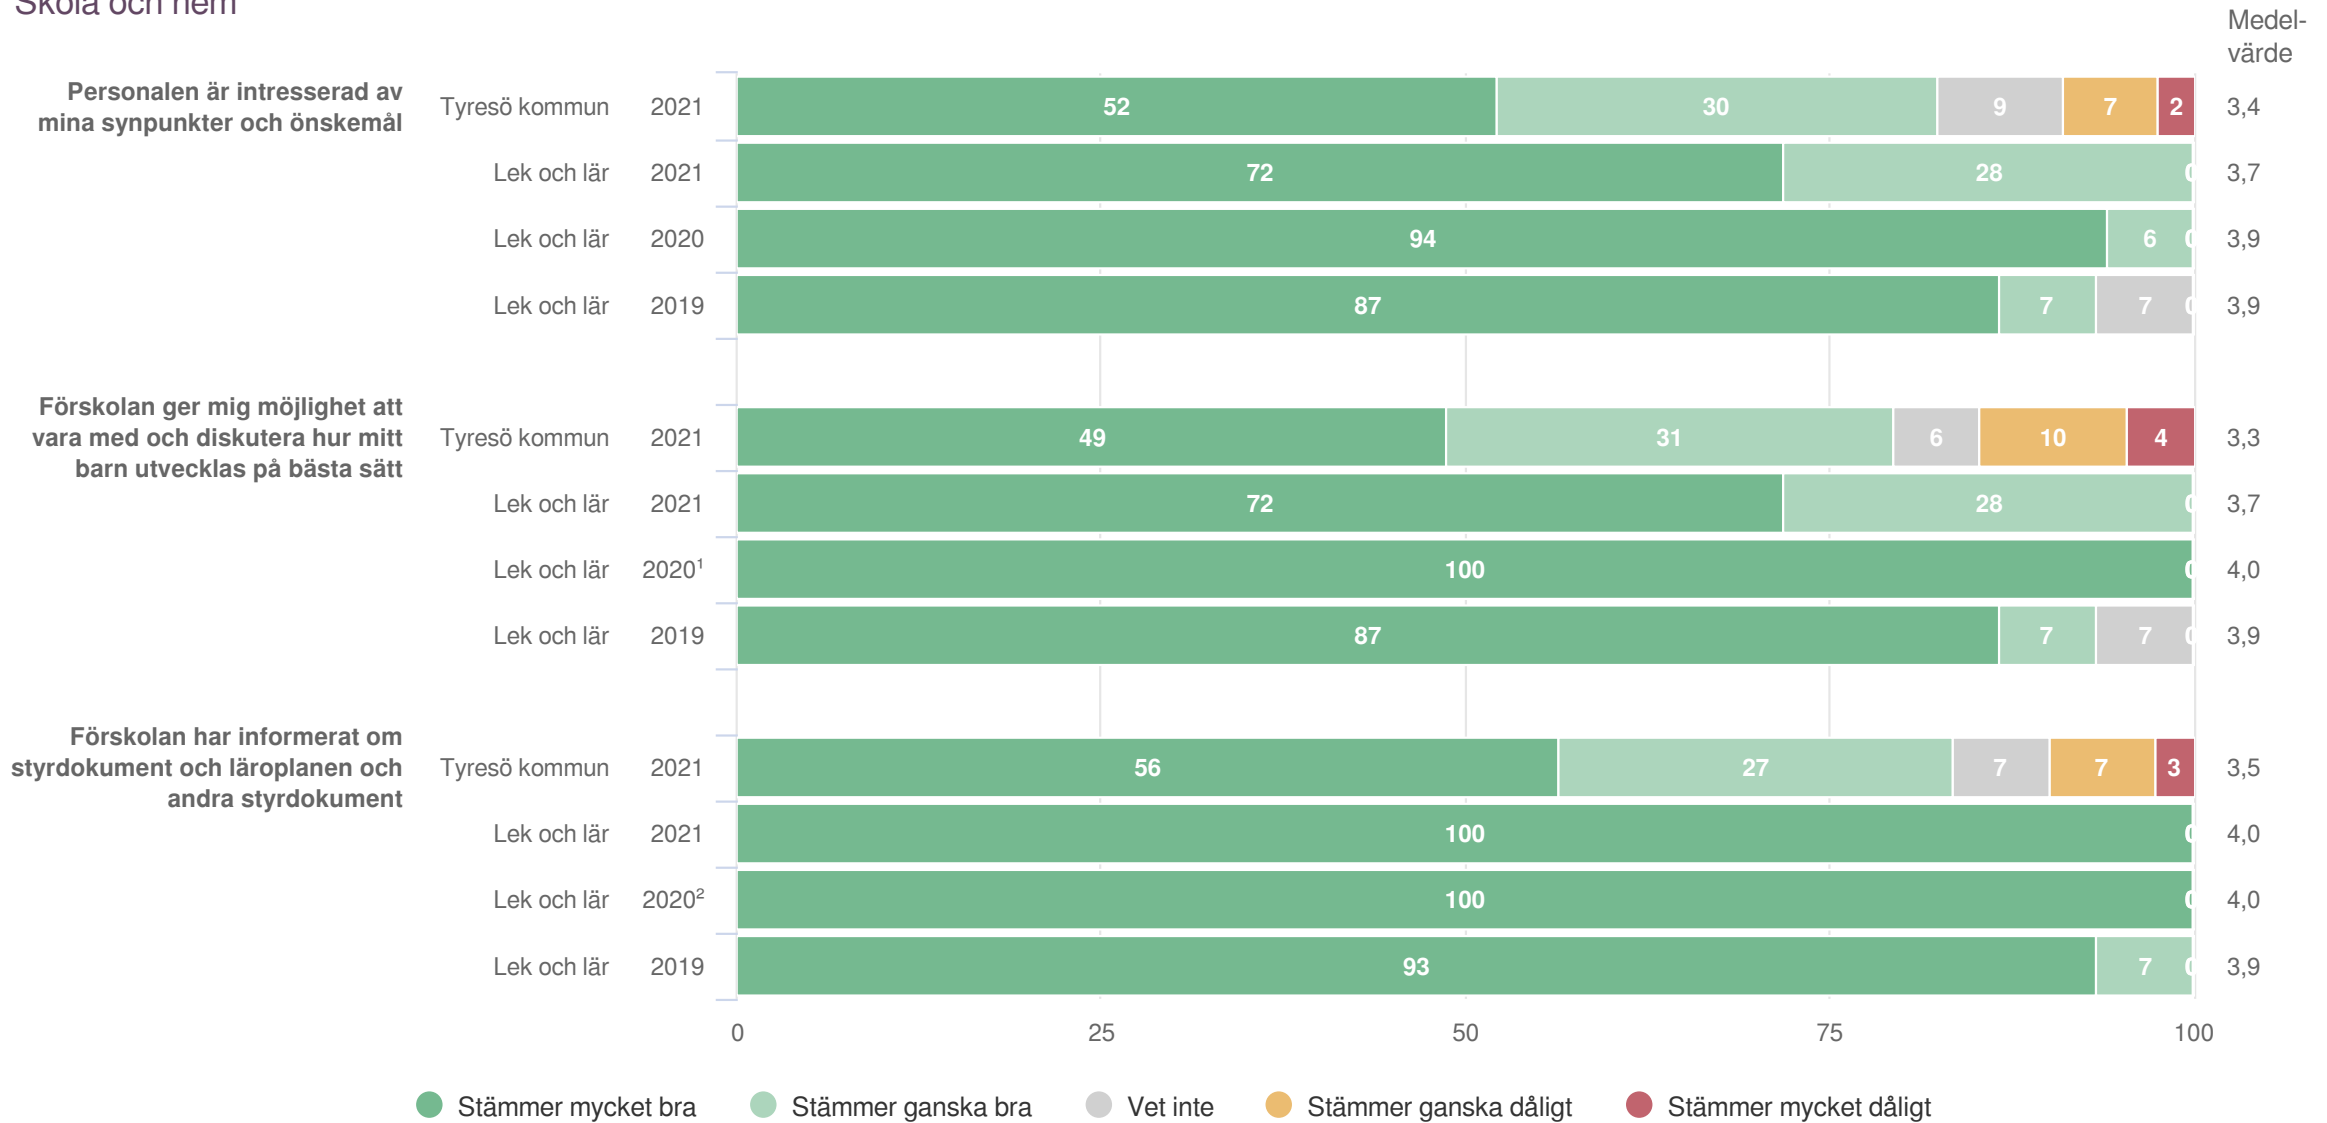

Lek och lär

Föräldrar Förskola (16 svar, 94%)
Skola och hem

¹Lydelse 2020: Förskolan ger mig möjlighet att vara med och diskutera hur mitt barn stöds på bästa sätt
²Lydelse 2020: Förskolan har informerat om läroplanen och annat som styr skolan