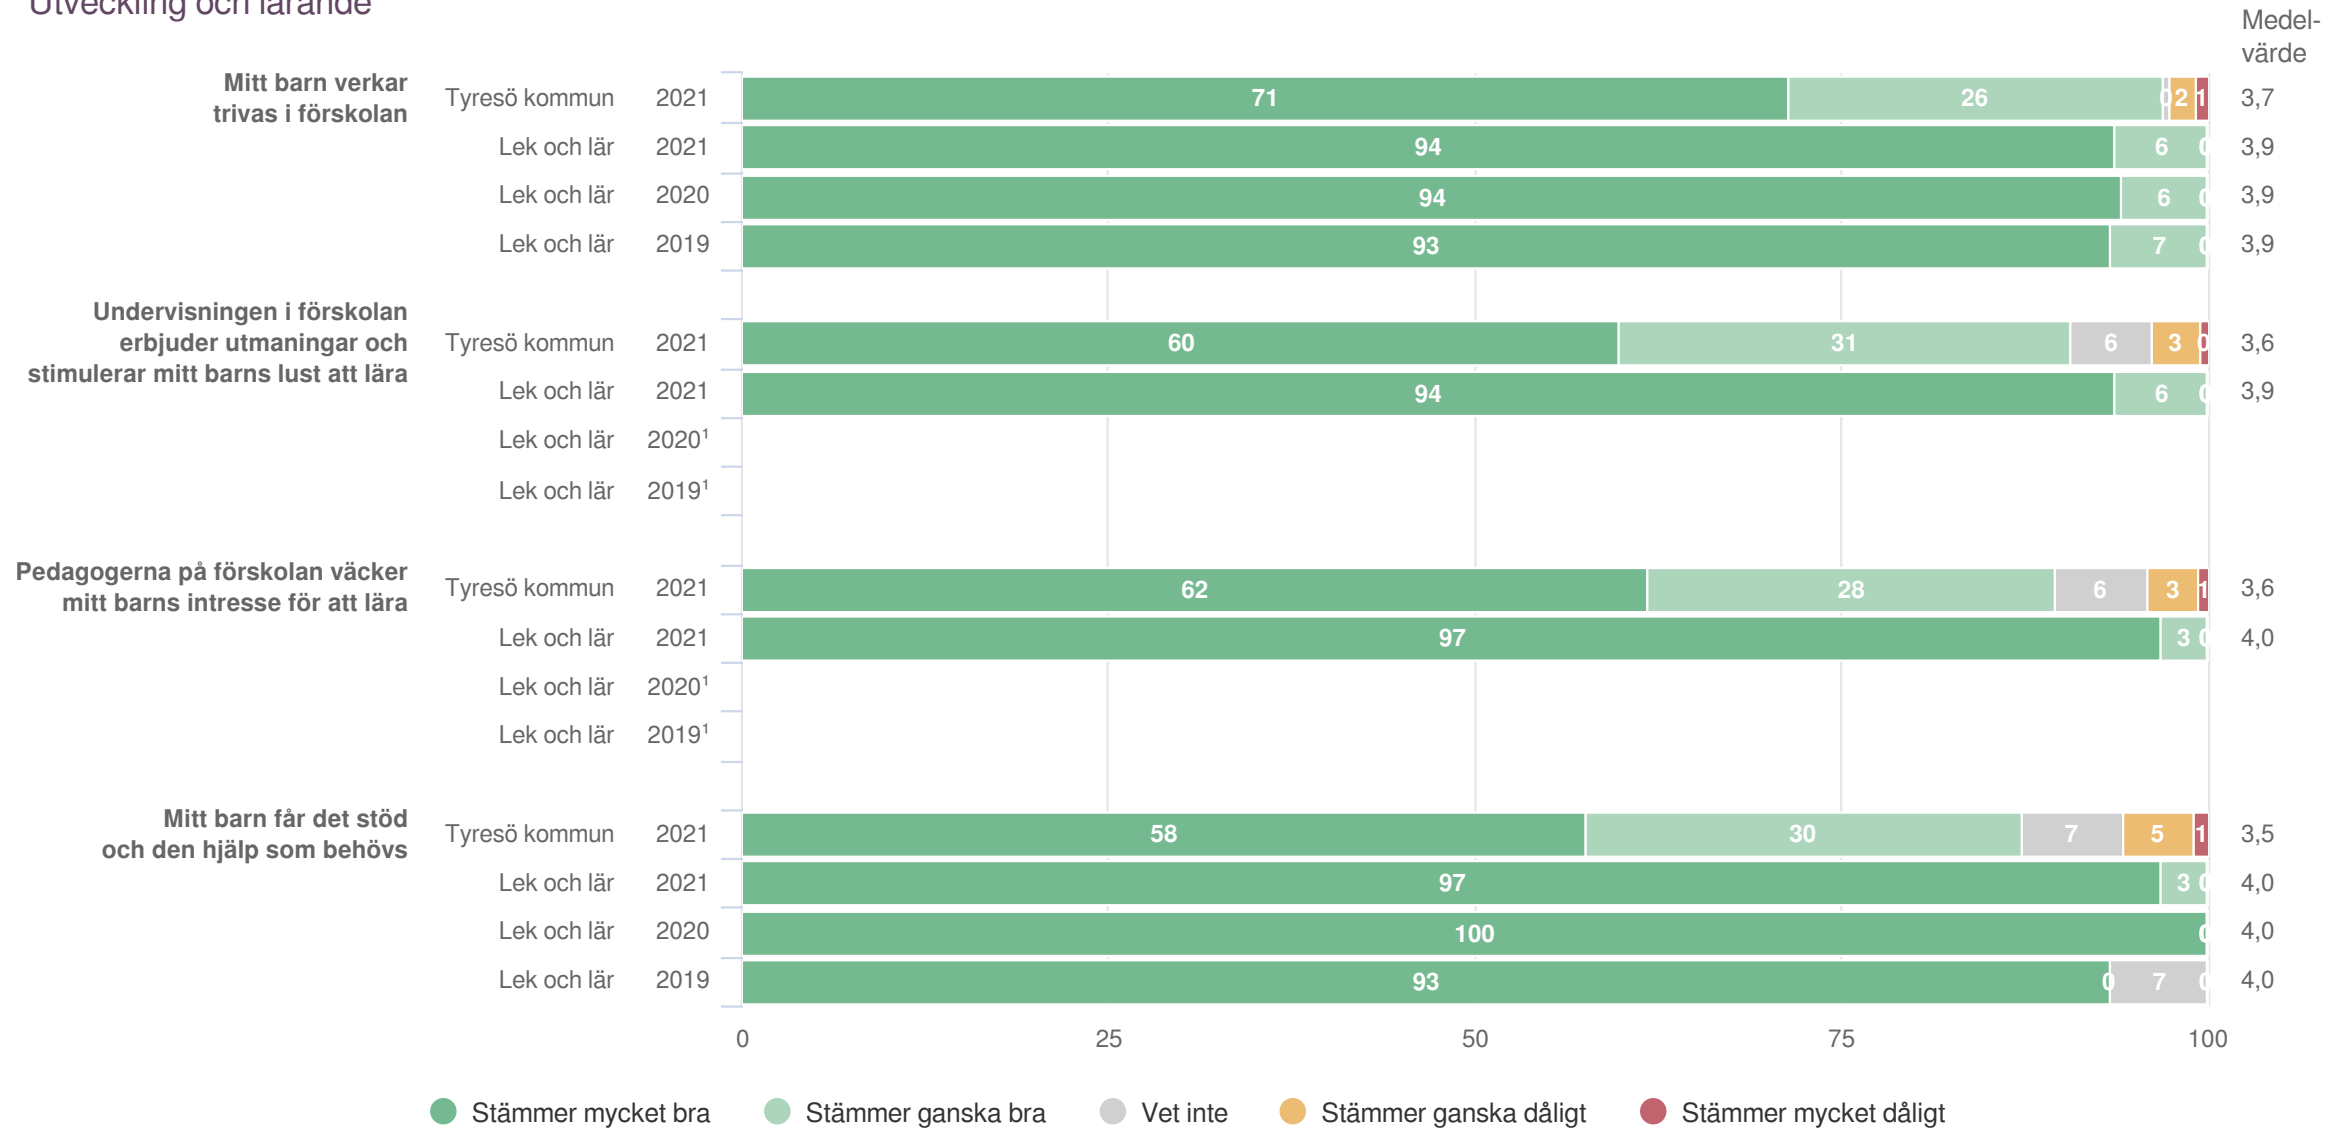

Lek och lär

Föräldrar Förskola (16 svar, 94%)
Utveckling och lärande

¹Inget resultat