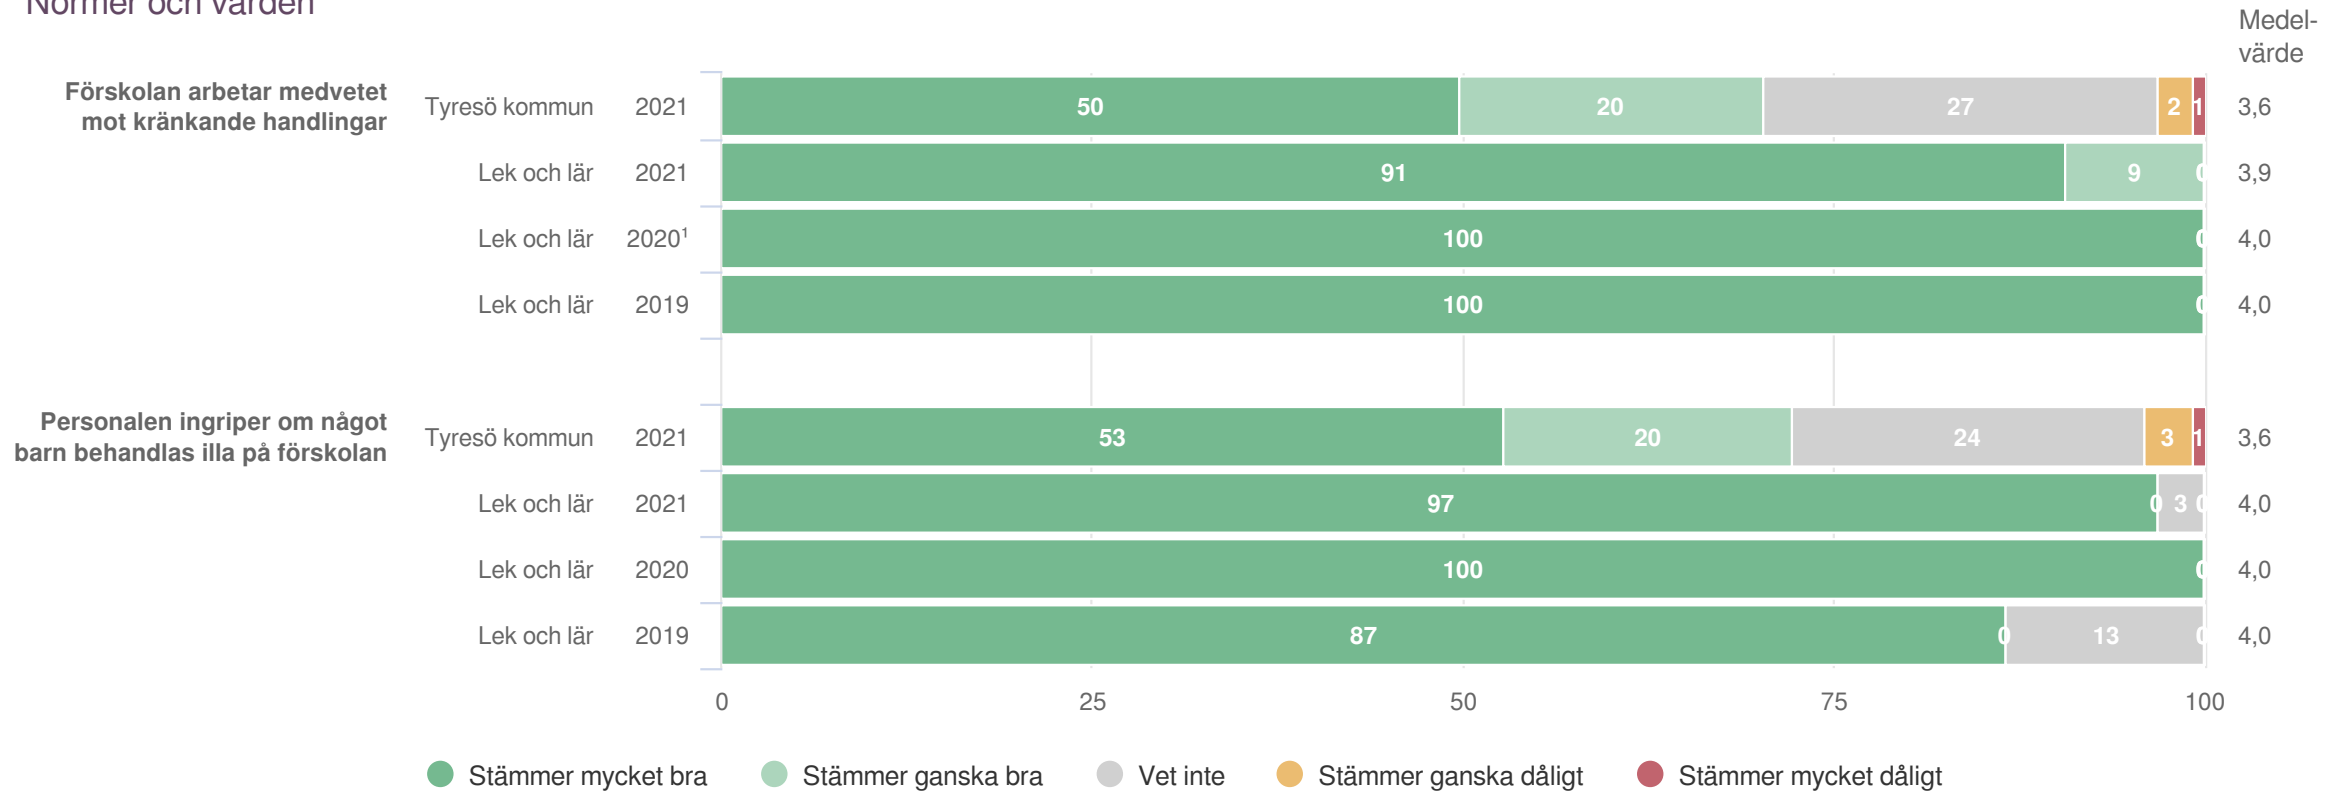

Lek och lär

Föräldrar Förskola (16 svar, 94%)
Normer och värden

¹Lydelse 2020: Förskolan arbetar medvetet mot kränkande handlingar som t ex mobbning