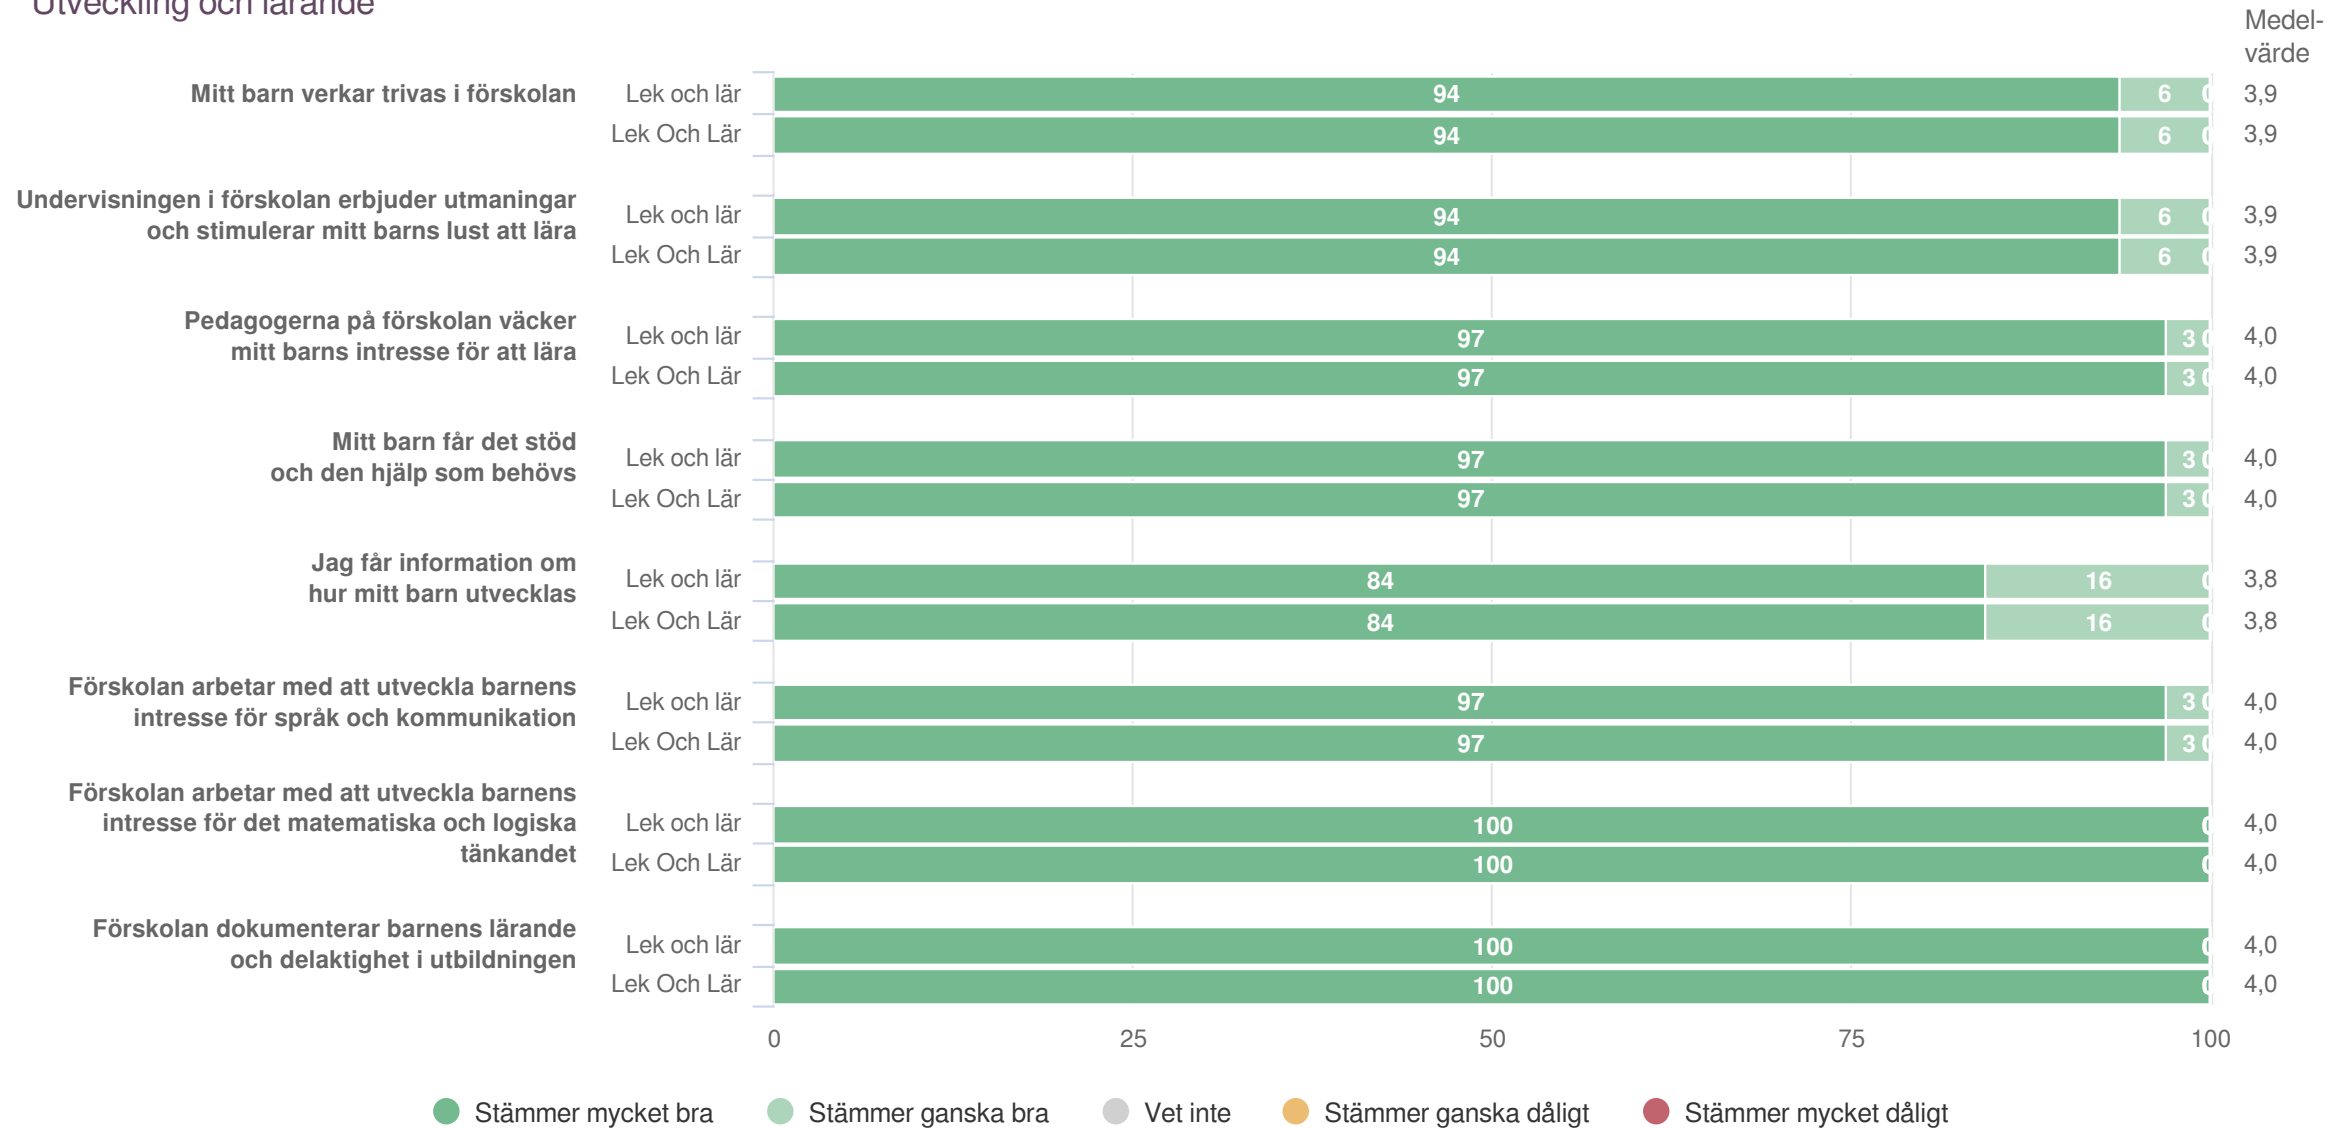

Jämförelse mellan avdelningar 2021

Föräldrar Förskola
Utveckling och lärande