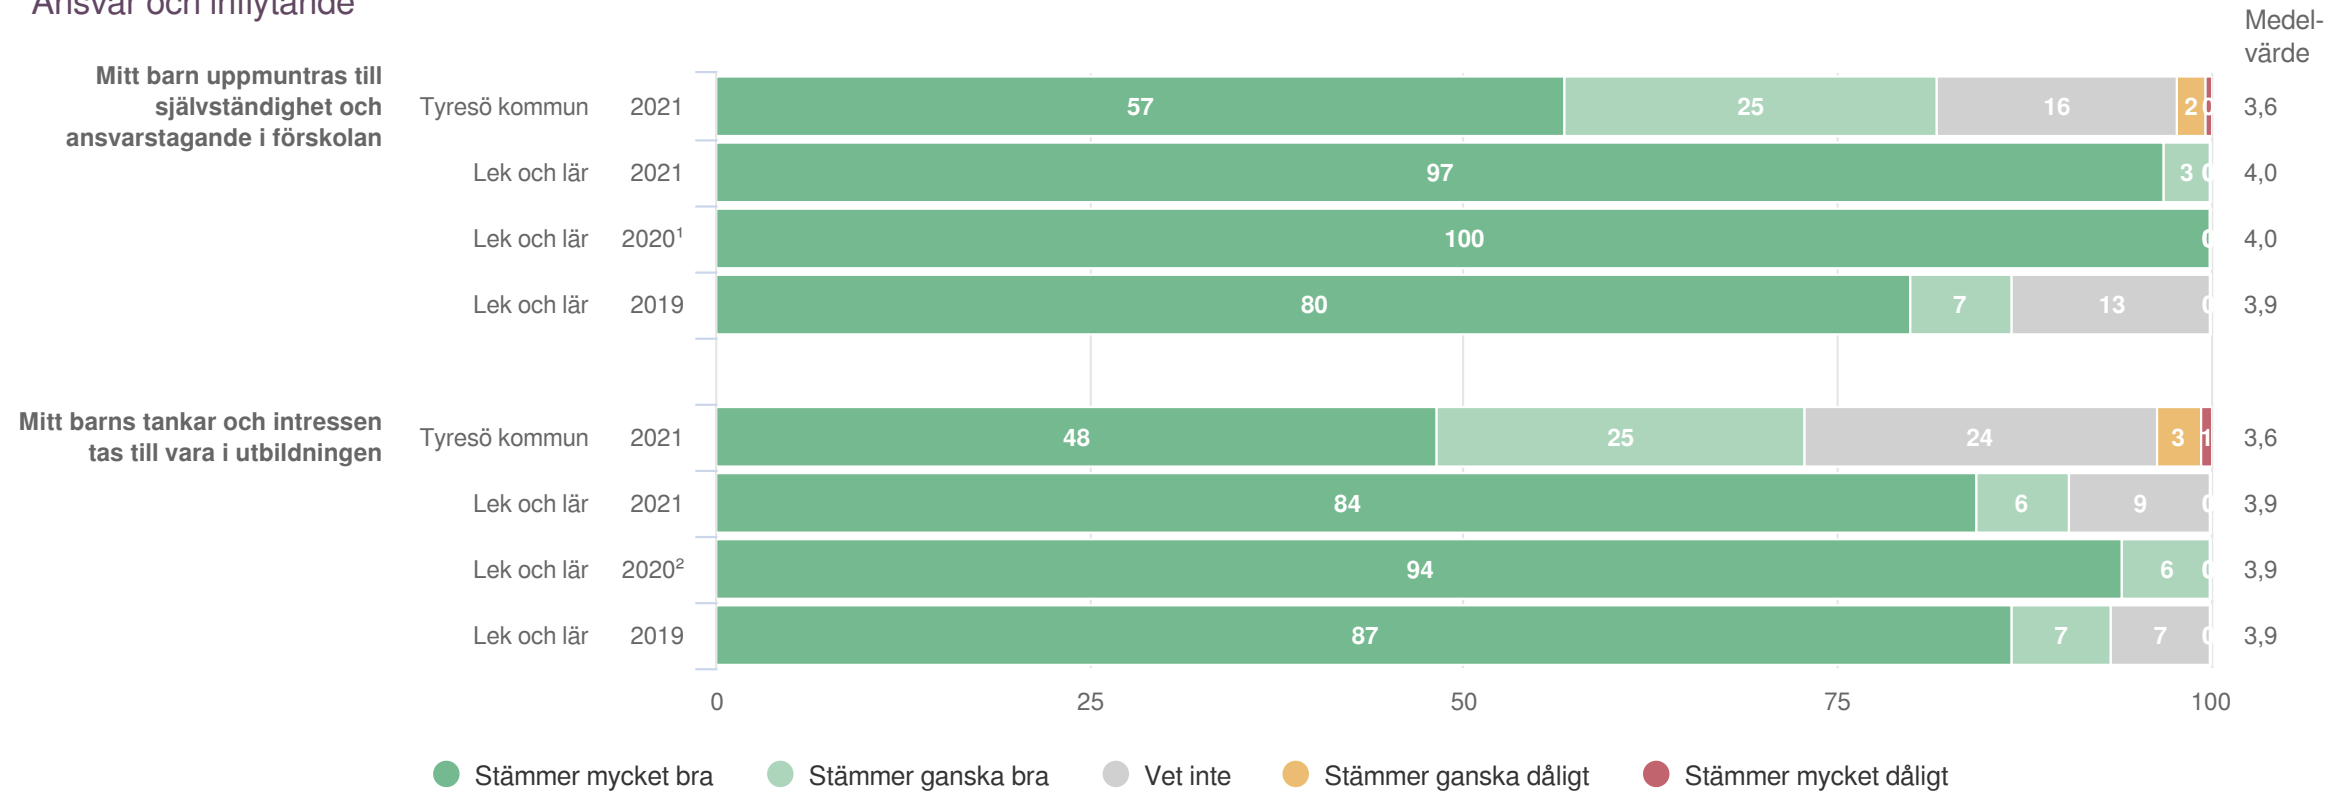

Lek och lär

Föräldrar Förskola (16 svar, 94%)
Ansvar och inflytande

¹Lydelse 2020: Mitt barn uppmuntras till att ta ansvar i förskolan
²Lydelse 2020: Mitt barns tankar och intressen tas till vara