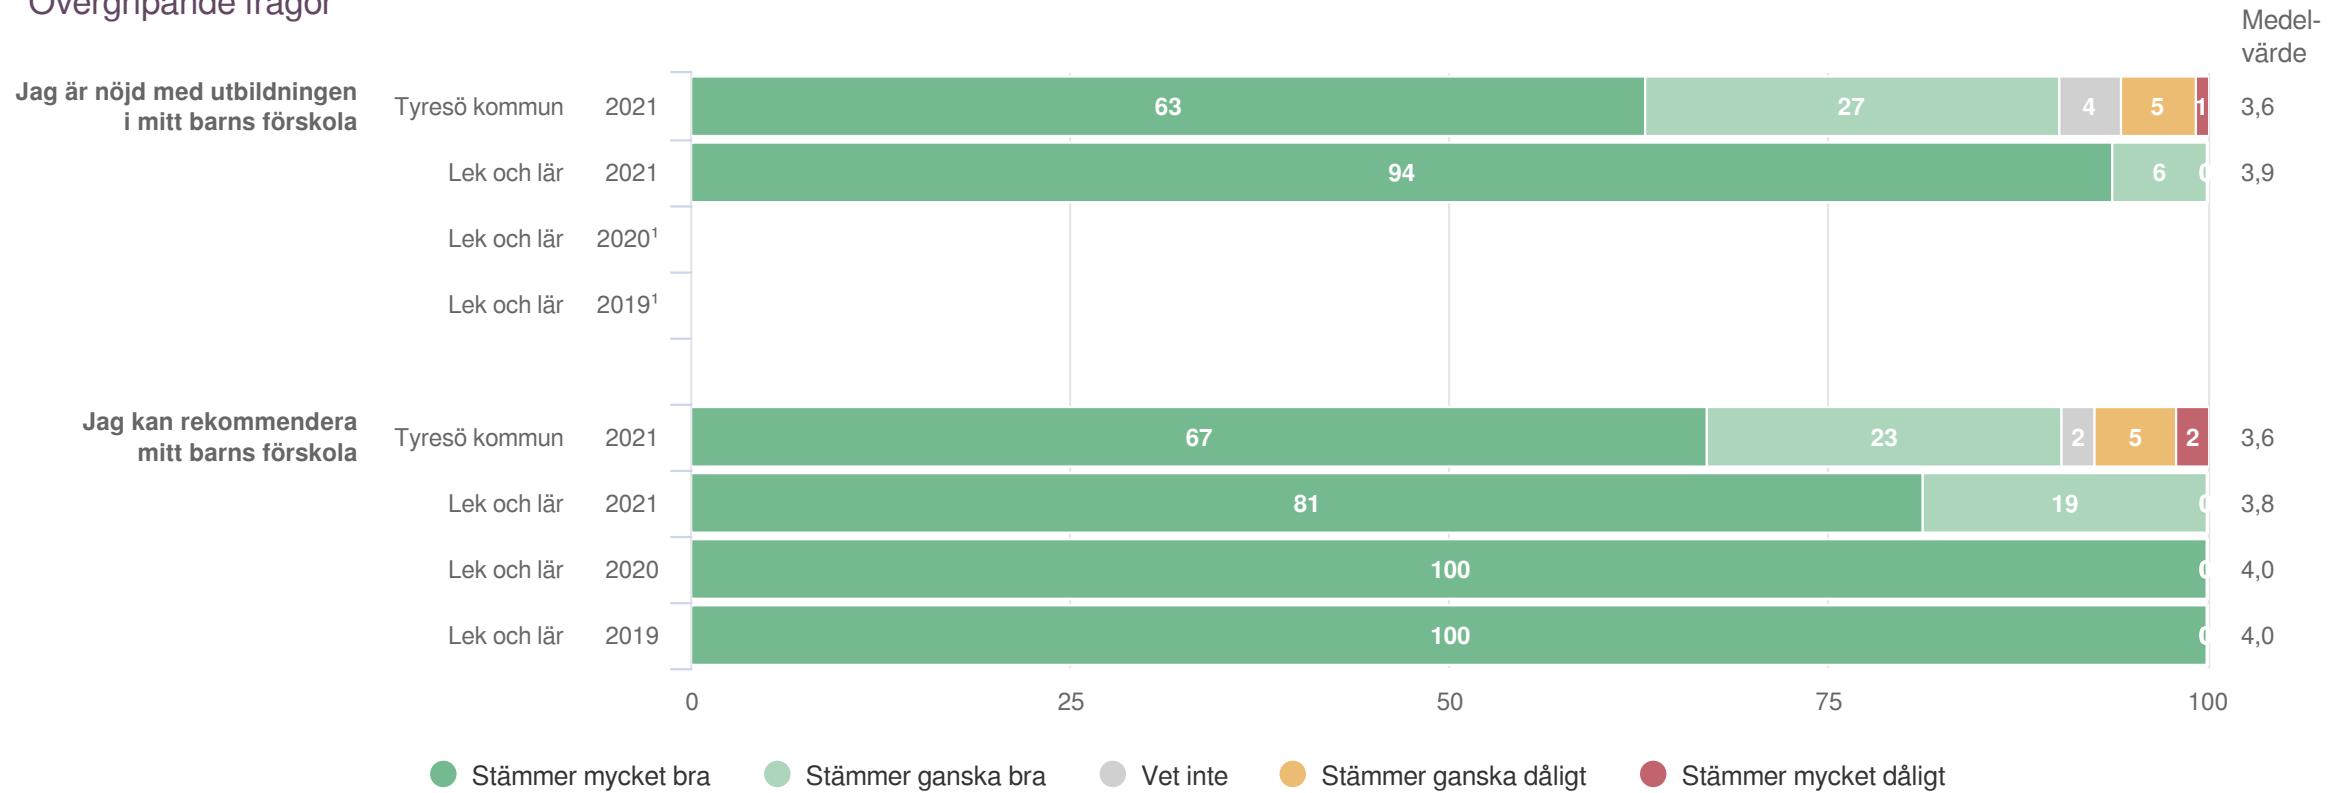

Lek och lär

Föräldrar Förskola (16 svar, 94%)
Övergripande frågor

¹Inget resultat