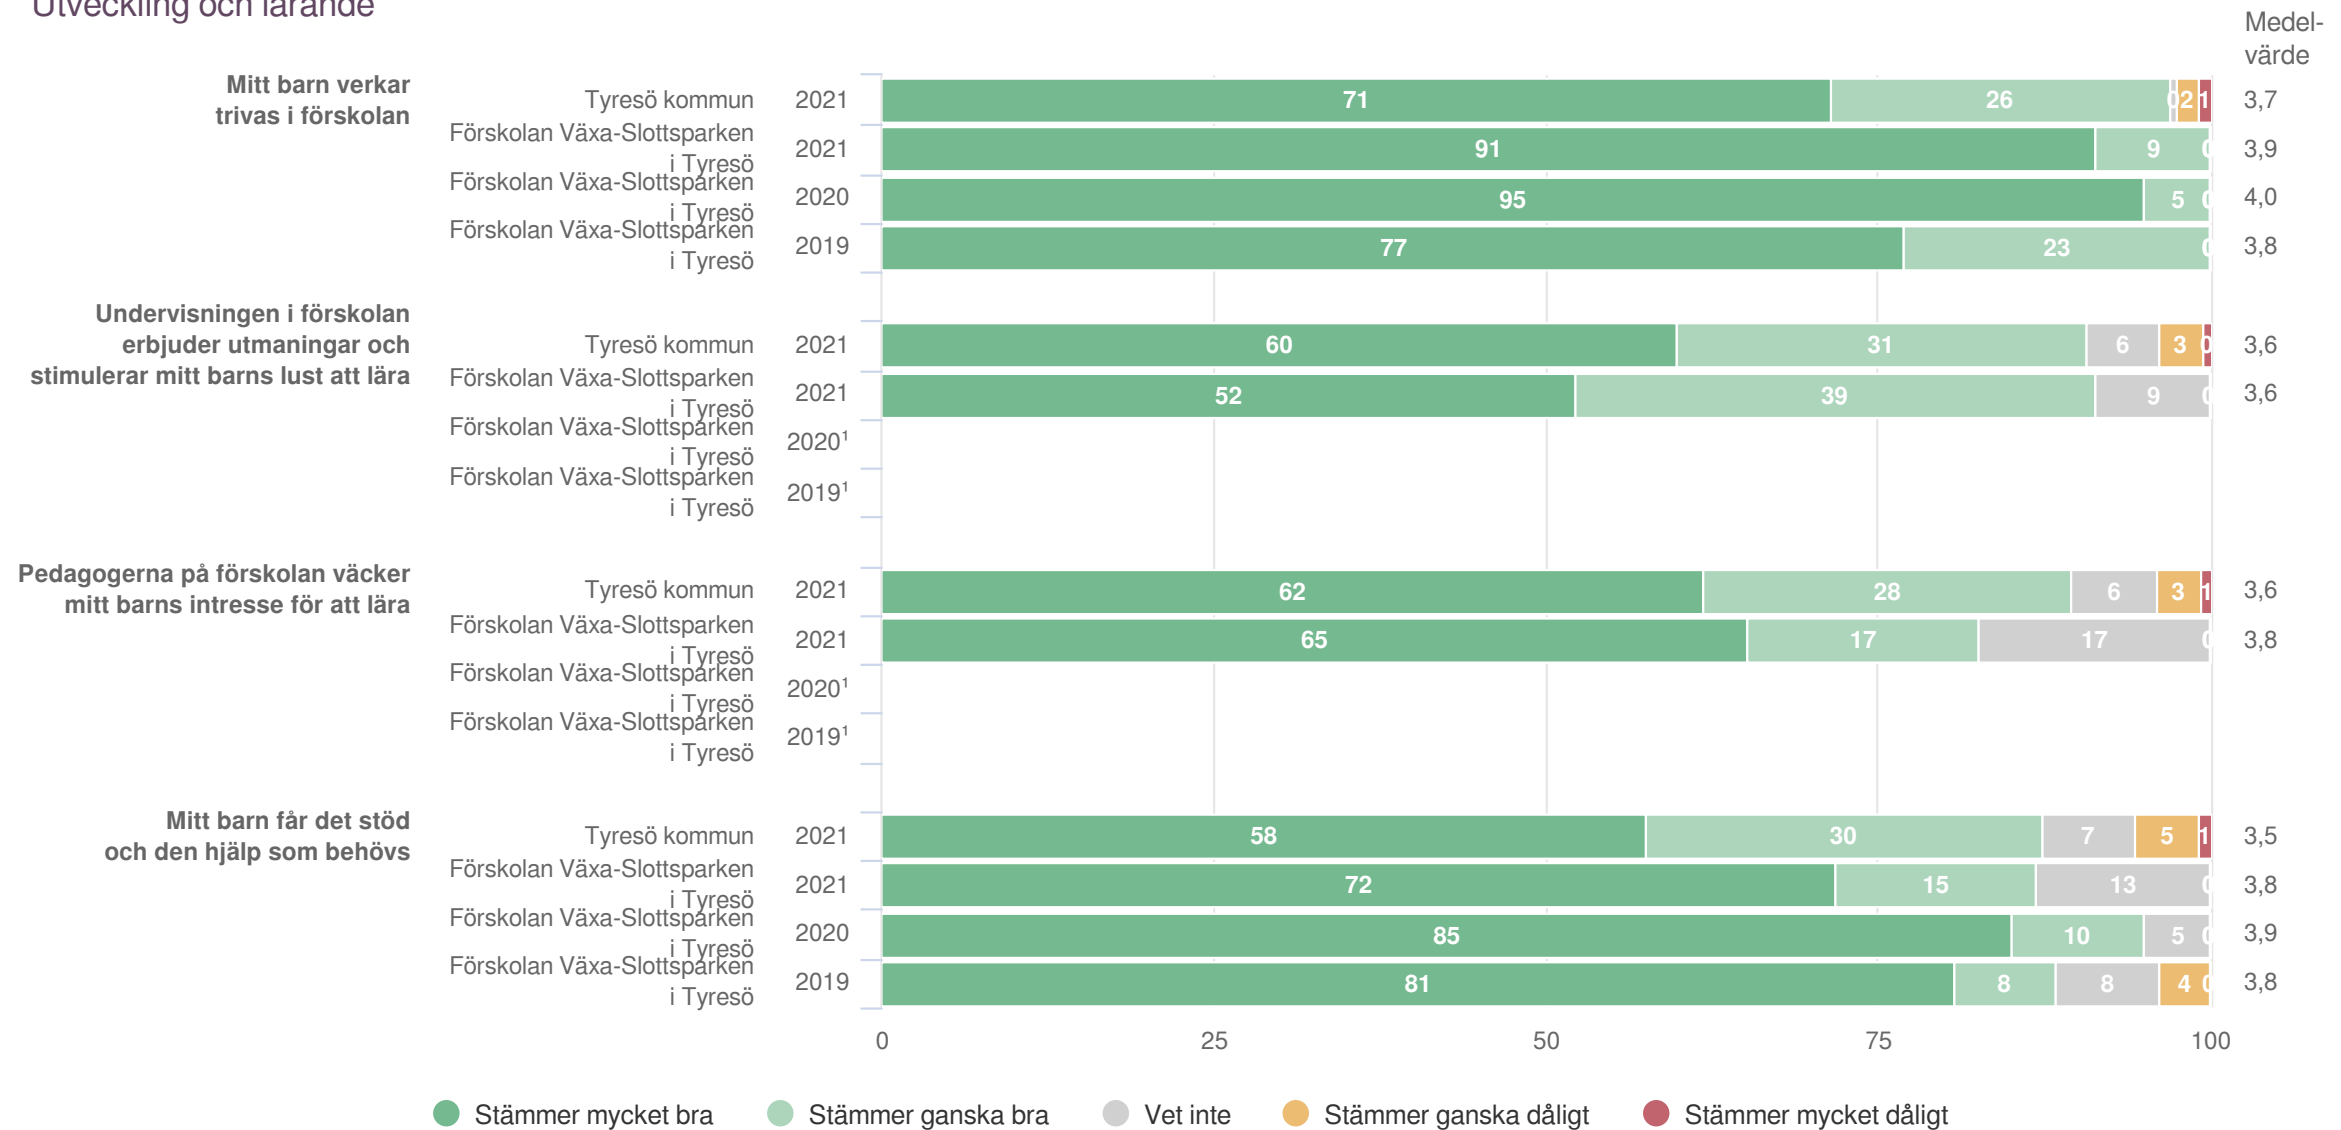

Förskolan Växa-Slottsparken i Tyresö

Föräldrar Förskola (23 svar, 88%)
Utveckling och lärande

¹Inget resultat