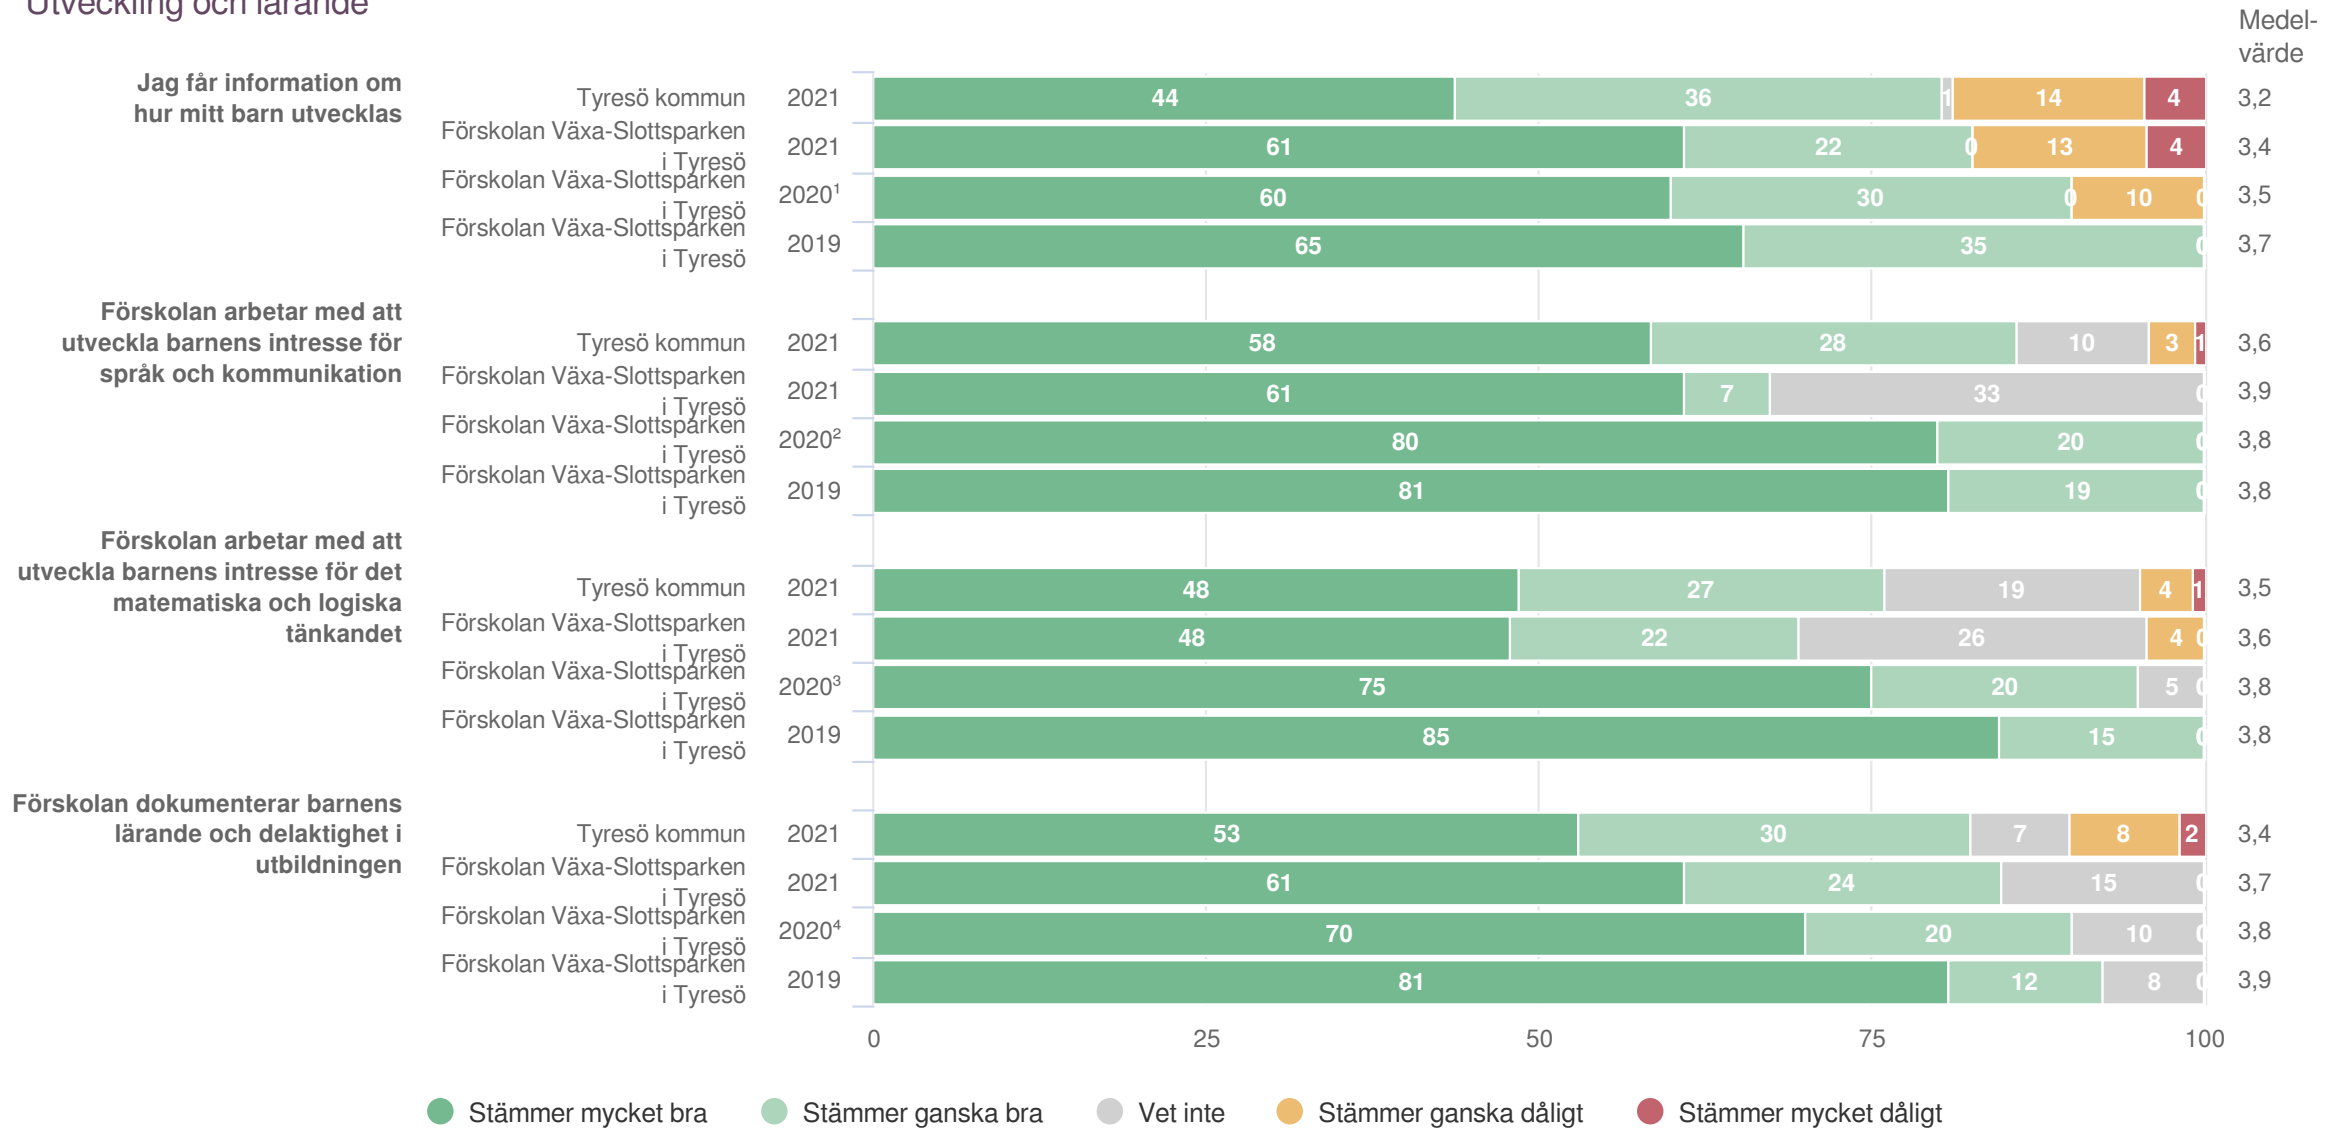

Förskolan Växa-Slottsparken i Tyresö

Föräldrar Förskola (23 svar, 88%)
Utveckling och lärande

¹Lydelse 2020: Jag får tydlig information om hur mitt barn utvecklas
²Lydelse 2020: Förskolan arbetar med att utveckla barnens intresse för språk, kommunikation samt läs- och skrivutveckling
³Lydelse 2020: Förskolan arbetar med att utmana barnens matematiska och logiska tänkande
⁴Lydelse 2020: Förskolan dokumenterar barnens lärande och delaktighet i verksamheten