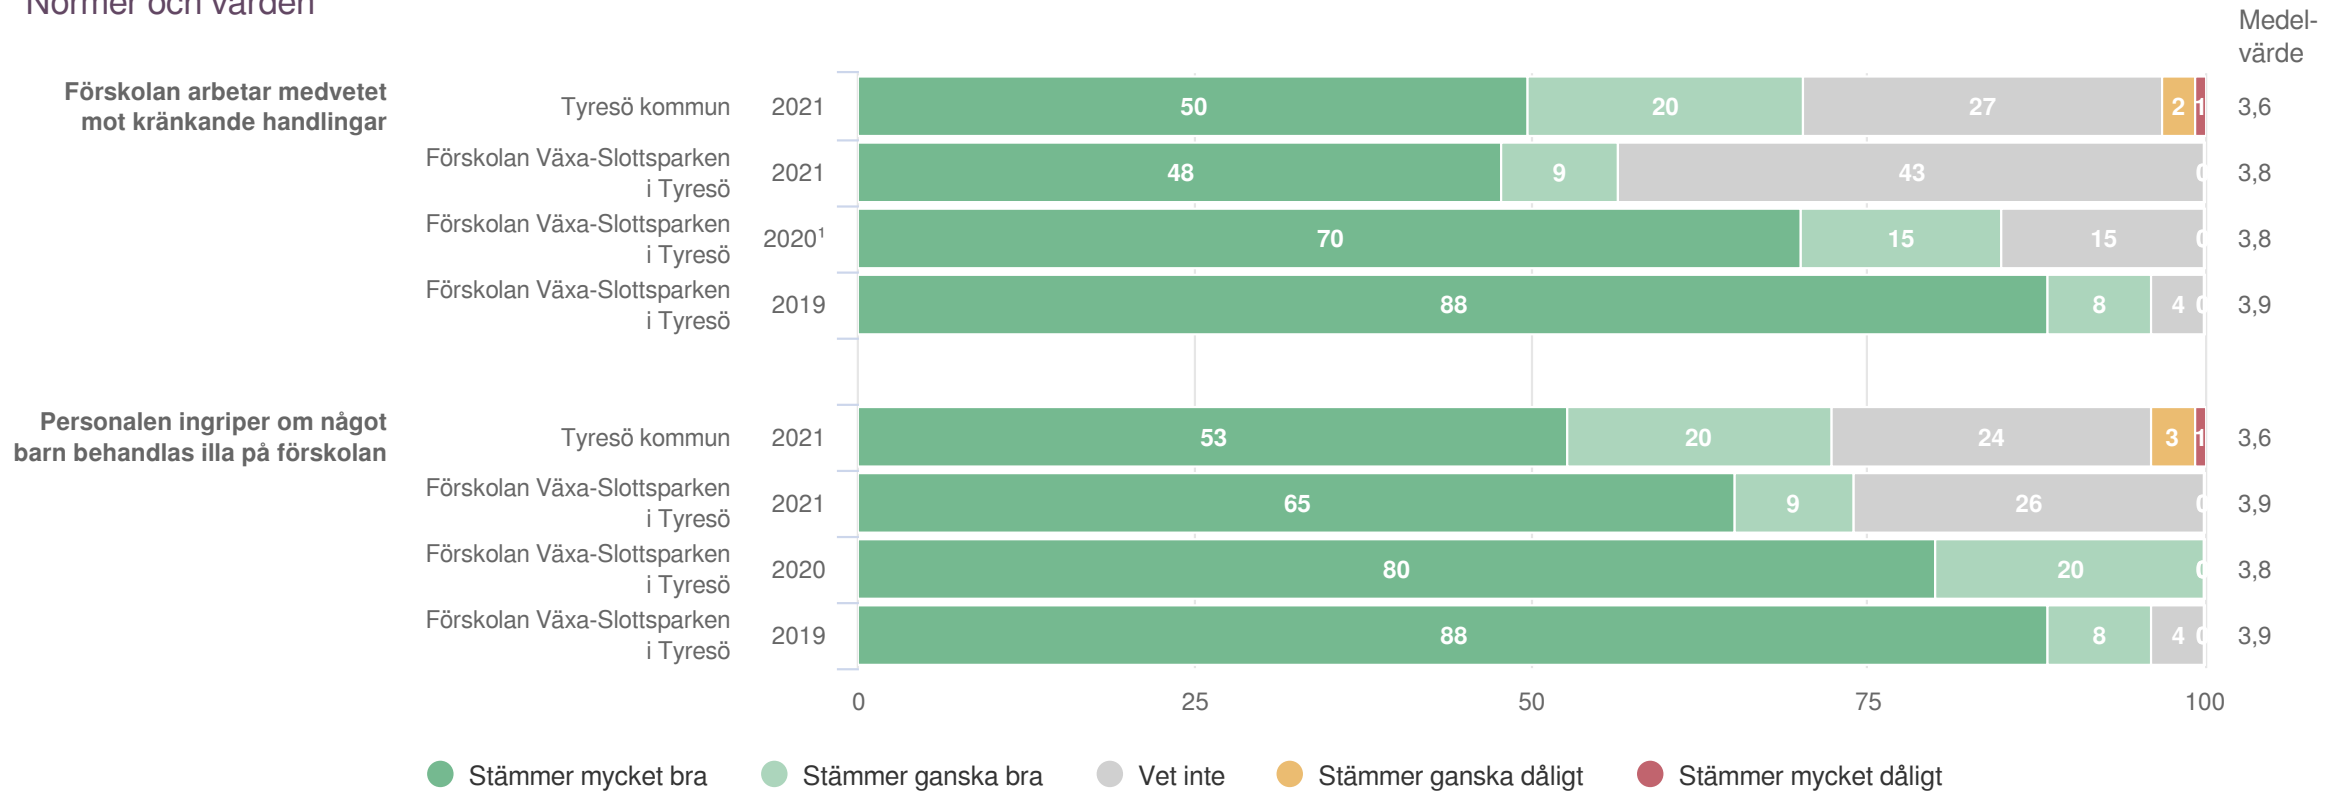

Förskolan Växa-Slottsparken i Tyresö

Föräldrar Förskola (23 svar, 88%)
Normer och värden

¹Lydelse 2020: Förskolan arbetar medvetet mot kränkande handlingar som t ex mobbning