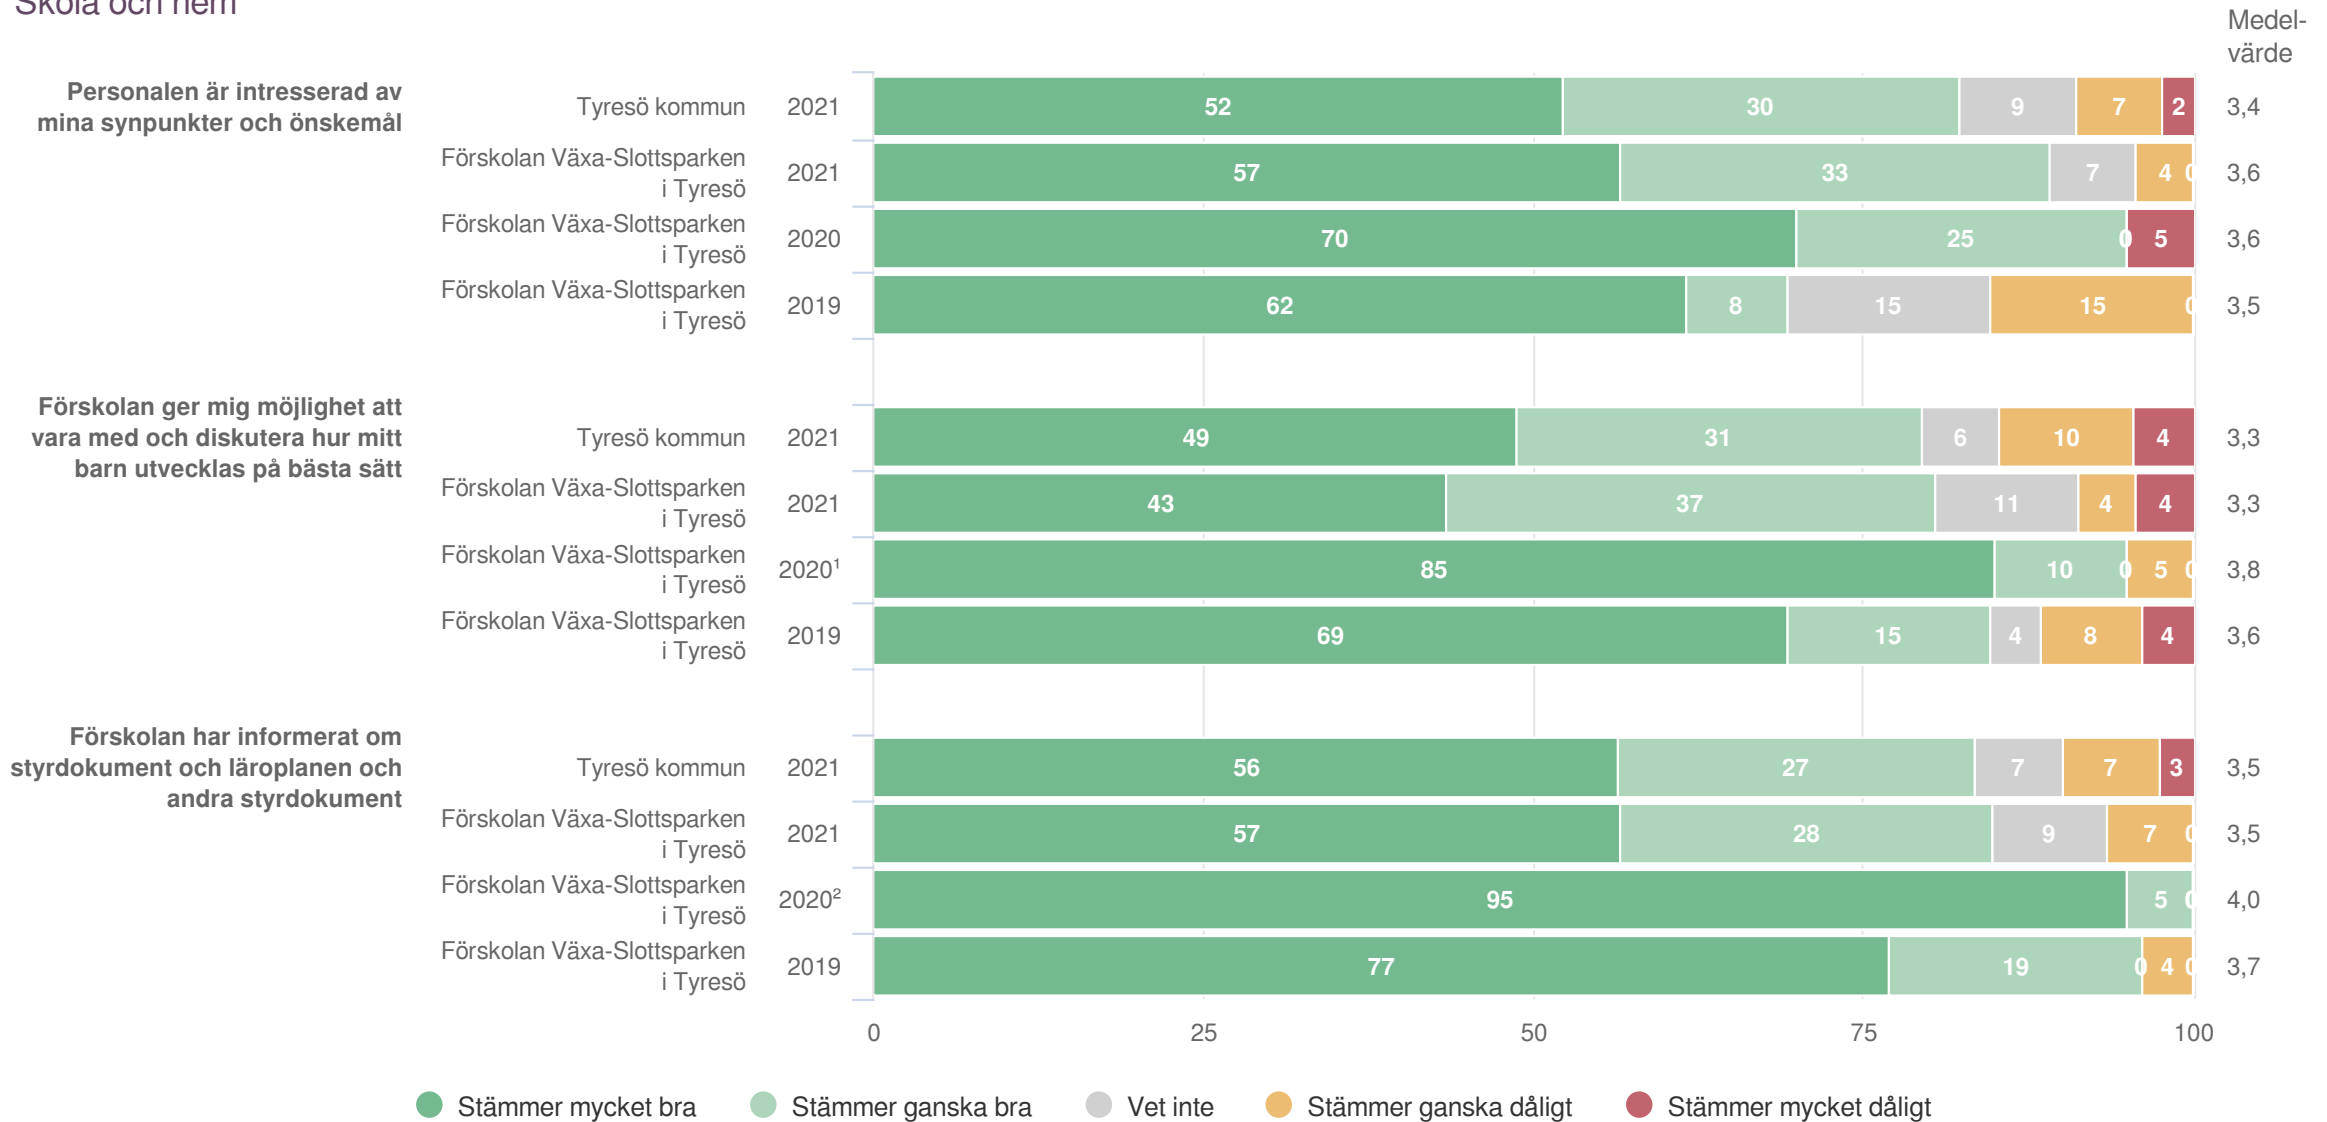

Förskolan Växa-Slottsparken i Tyresö

Föräldrar Förskola (23 svar, 88%)
Skola och hem

¹Lydelse 2020: Förskolan ger mig möjlighet att vara med och diskutera hur mitt barn stöds på bästa sätt
²Lydelse 2020: Förskolan har informerat om läroplanen och annat som styr skolan