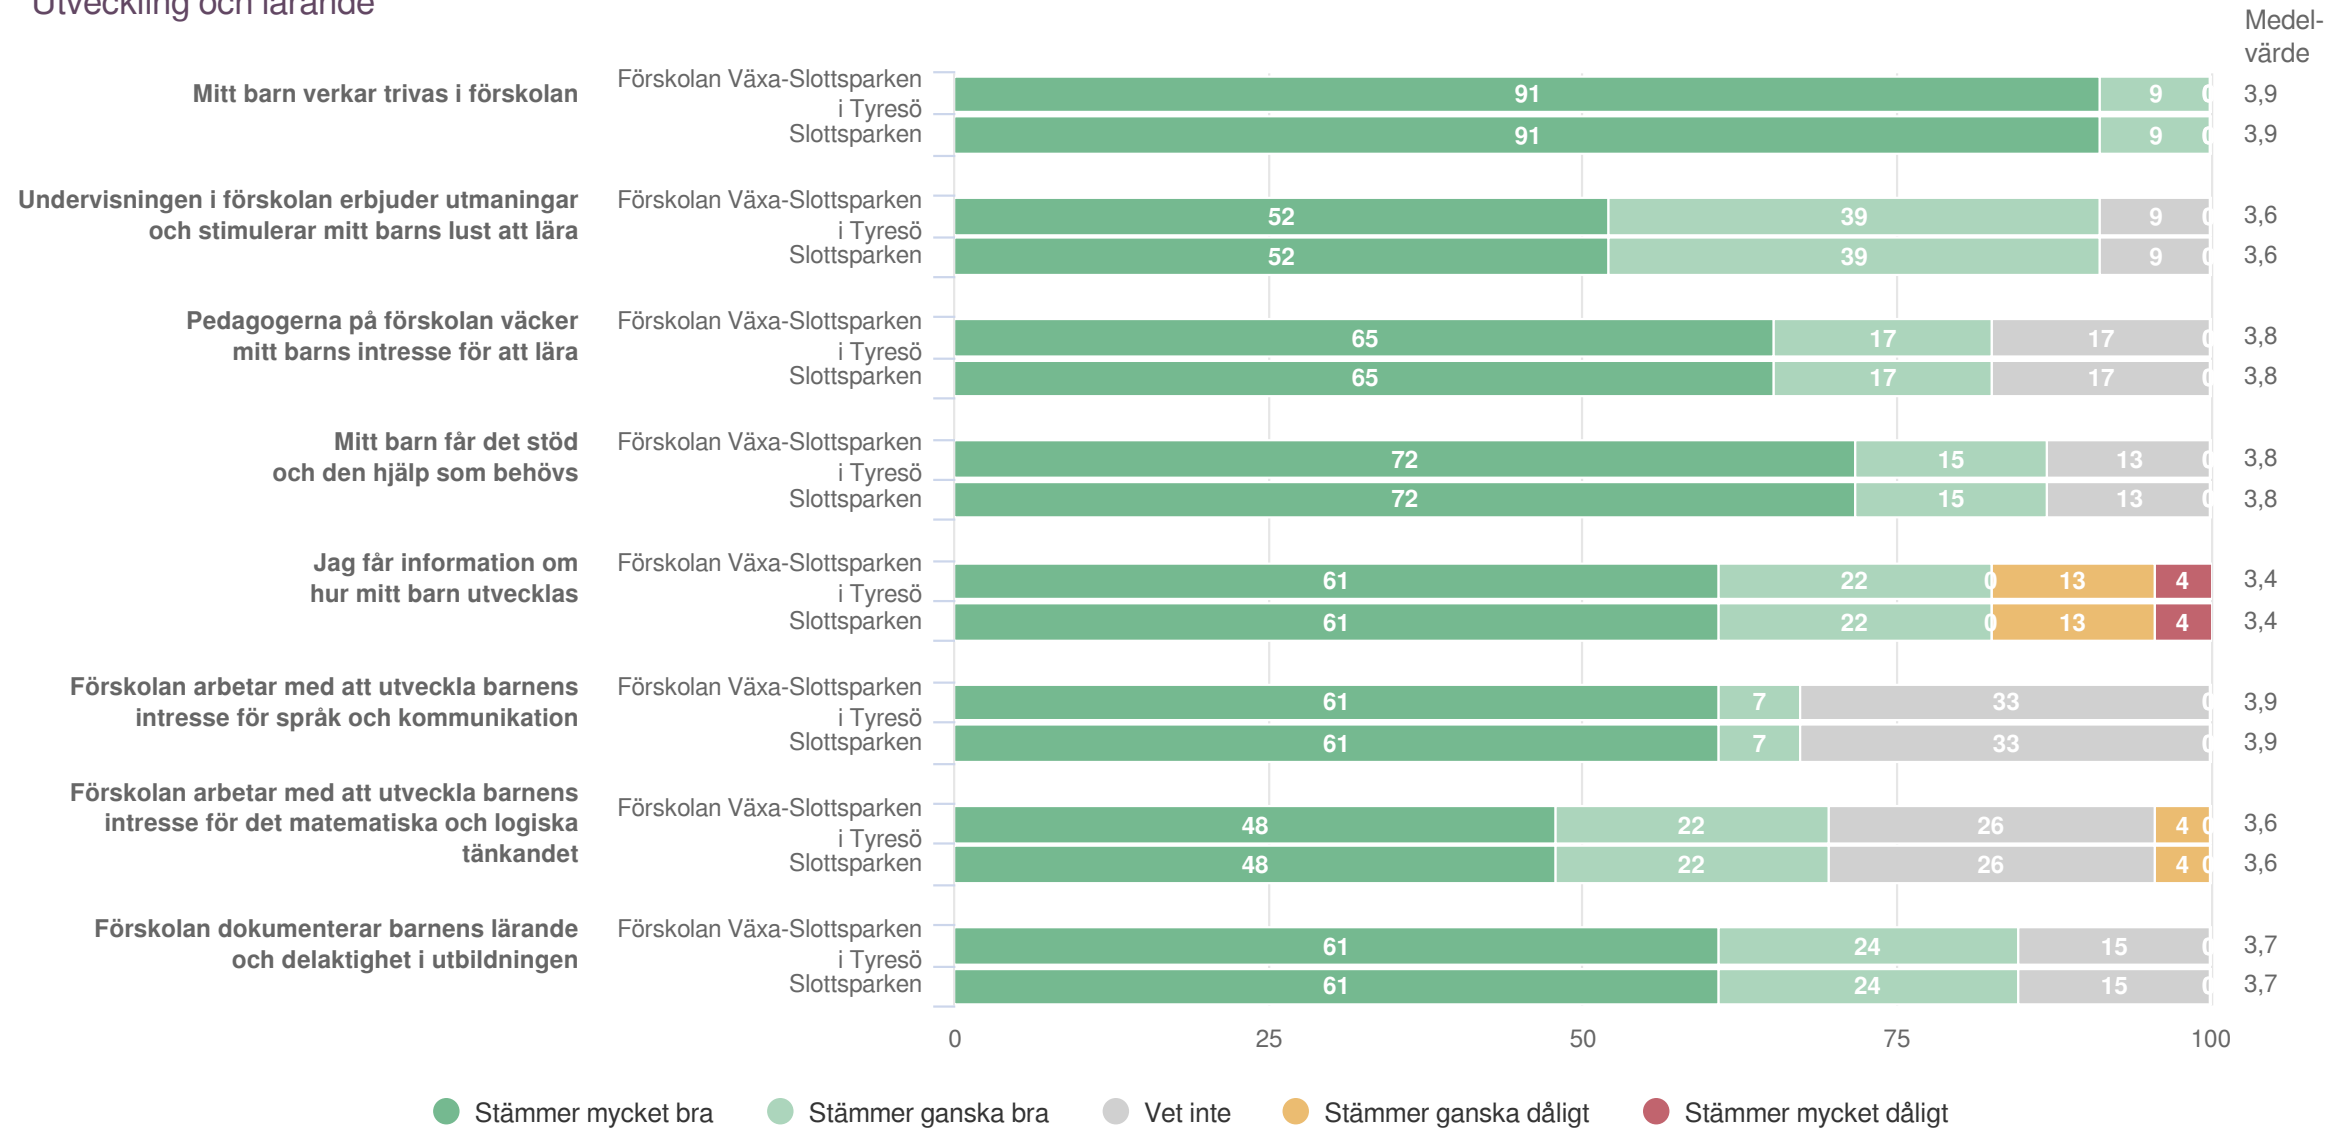

Jämförelse mellan avdelningar 2021

Föräldrar Förskola
Utveckling och lärande