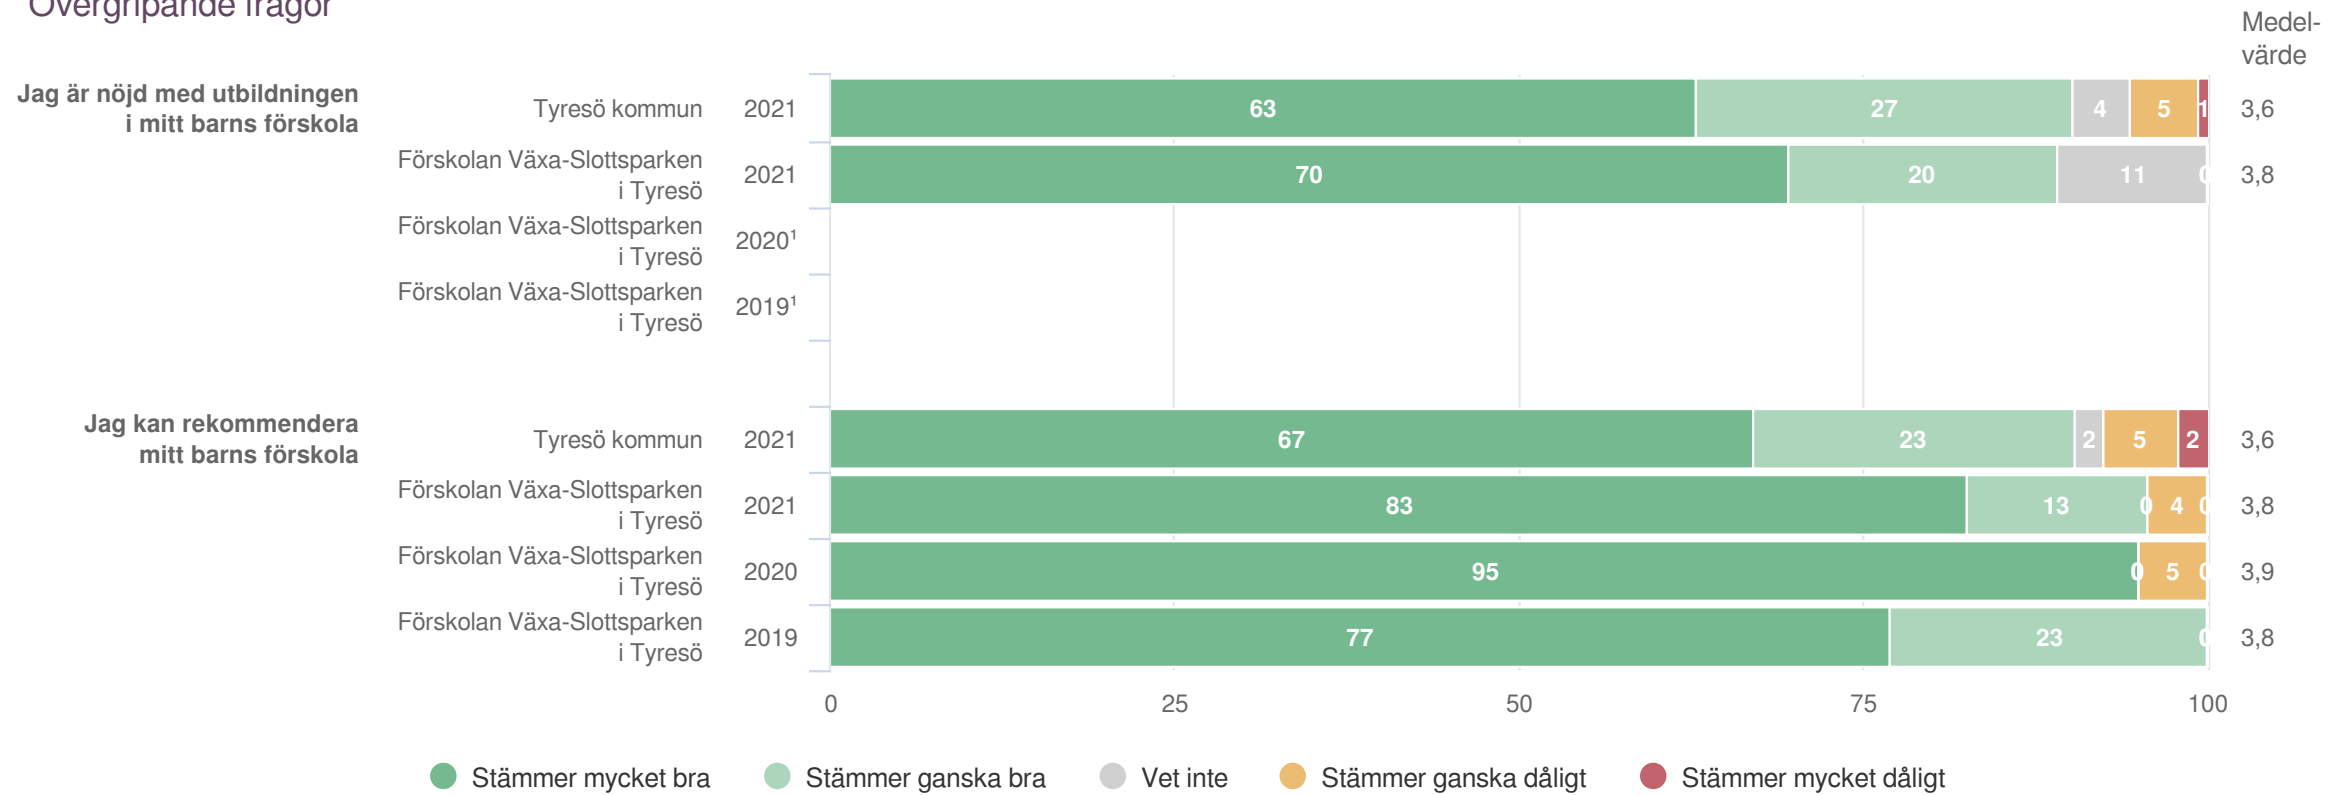

Förskolan Växa-Slottsparken i Tyresö

Föräldrar Förskola (23 svar, 88%)
Övergripande frågor

¹Inget resultat