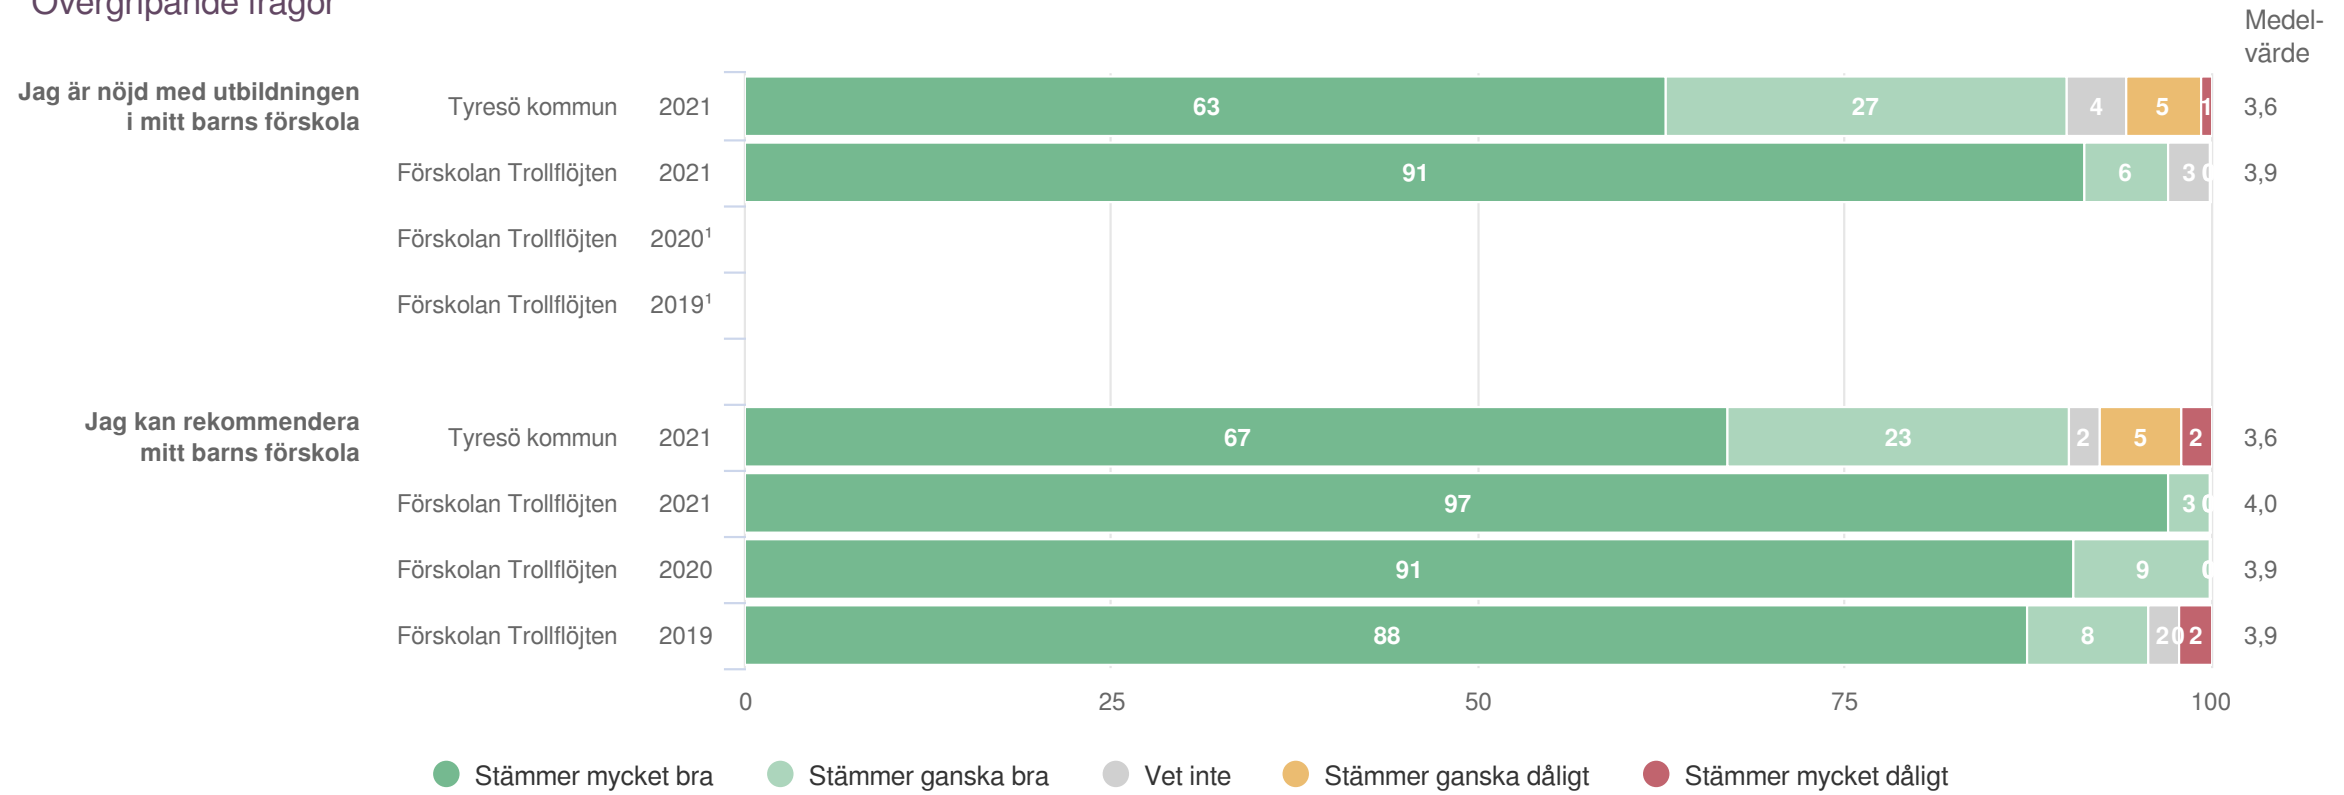

Förskolan Trollflöjten

Föräldrar Förskola (35 svar, 78%)
Övergripande frågor

¹Inget resultat