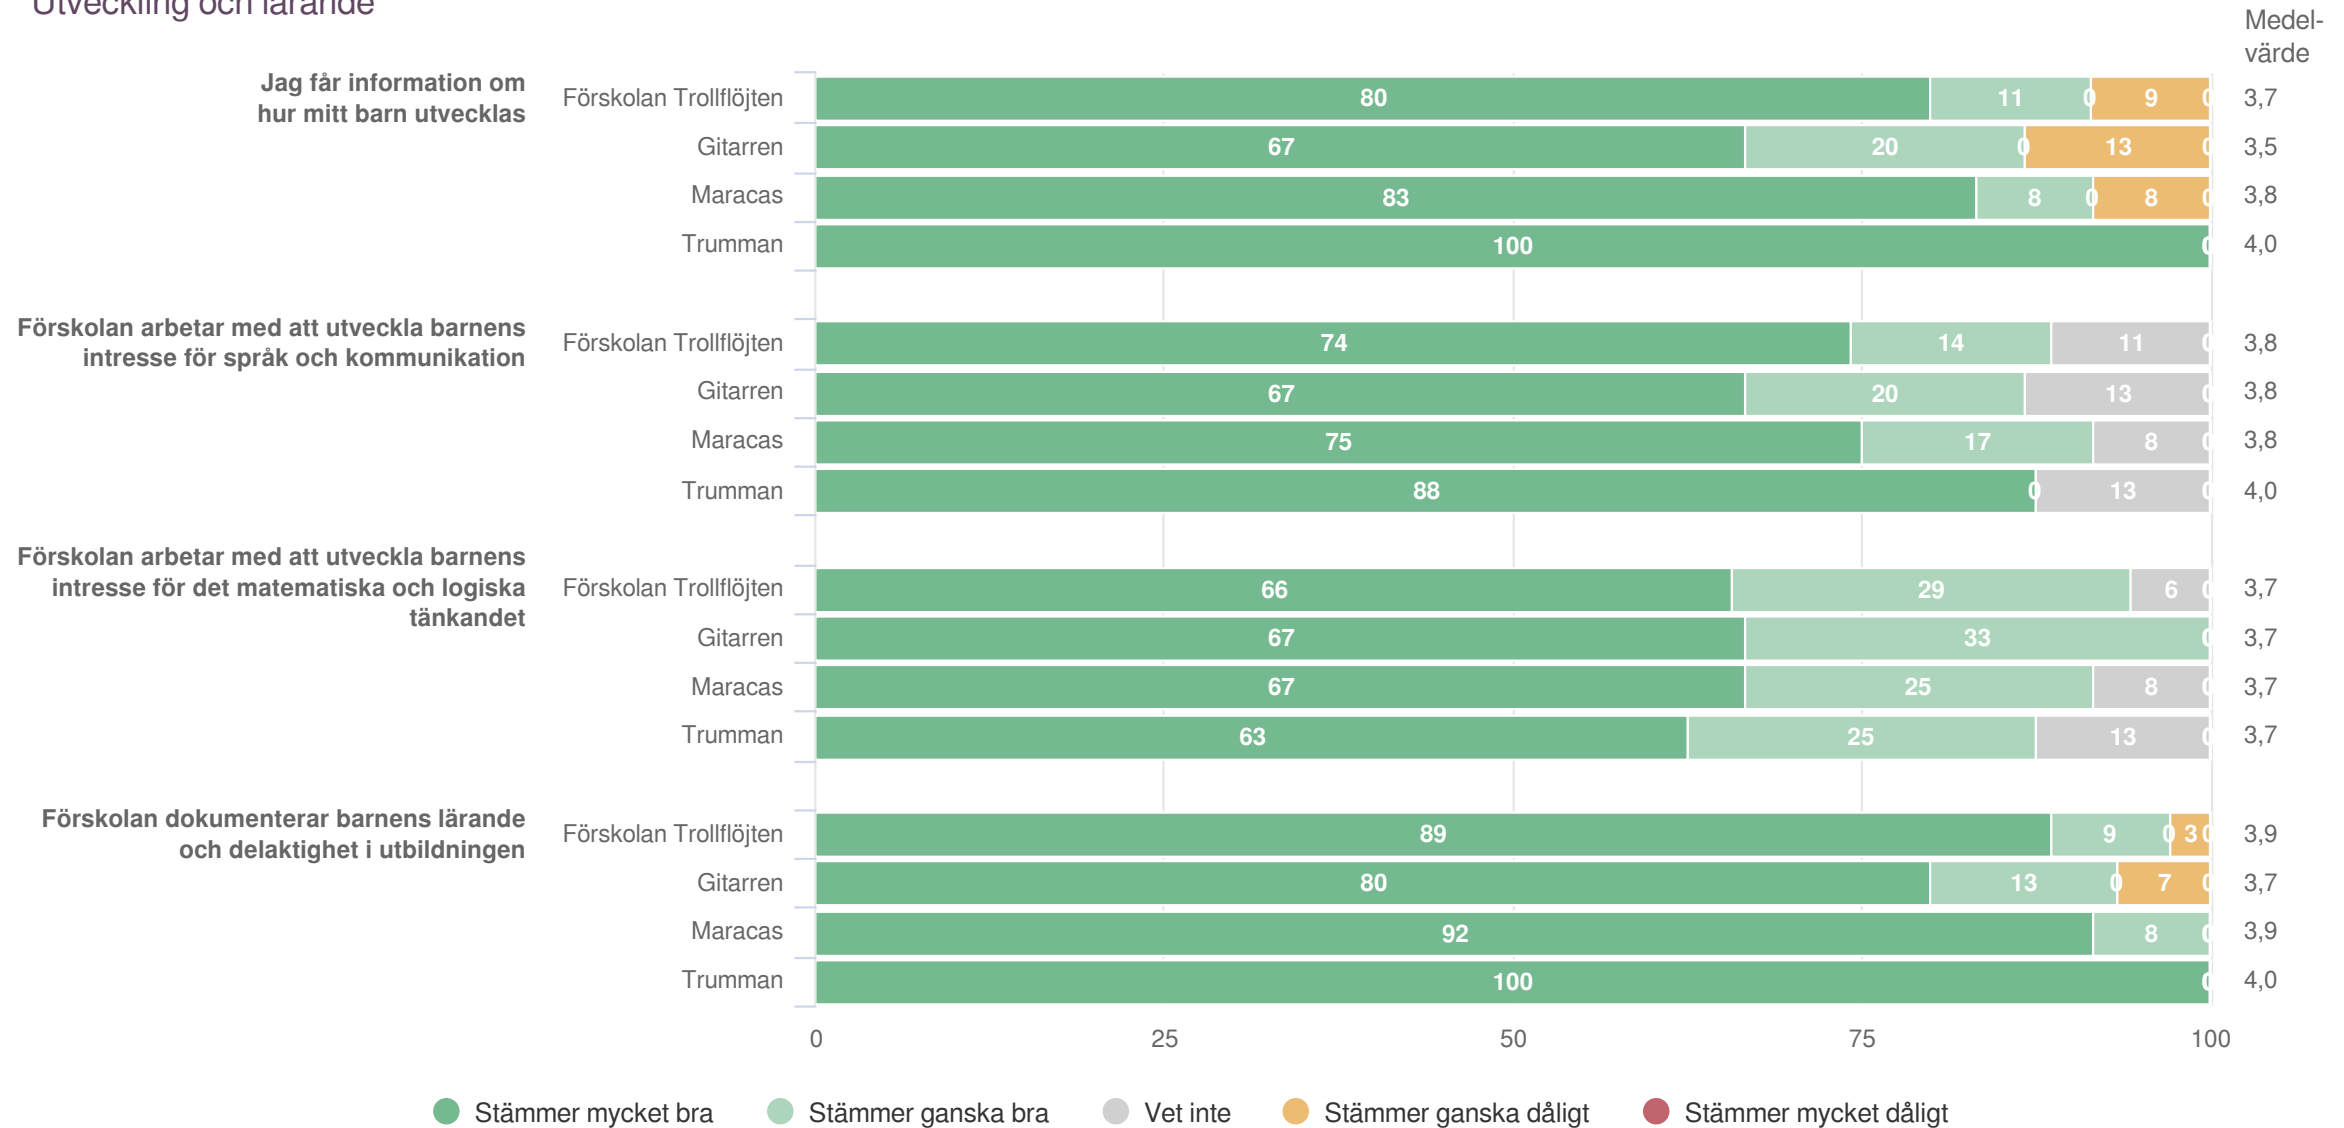

Jämförelse mellan avdelningar 2021

Föräldrar Förskola
Utveckling och lärande