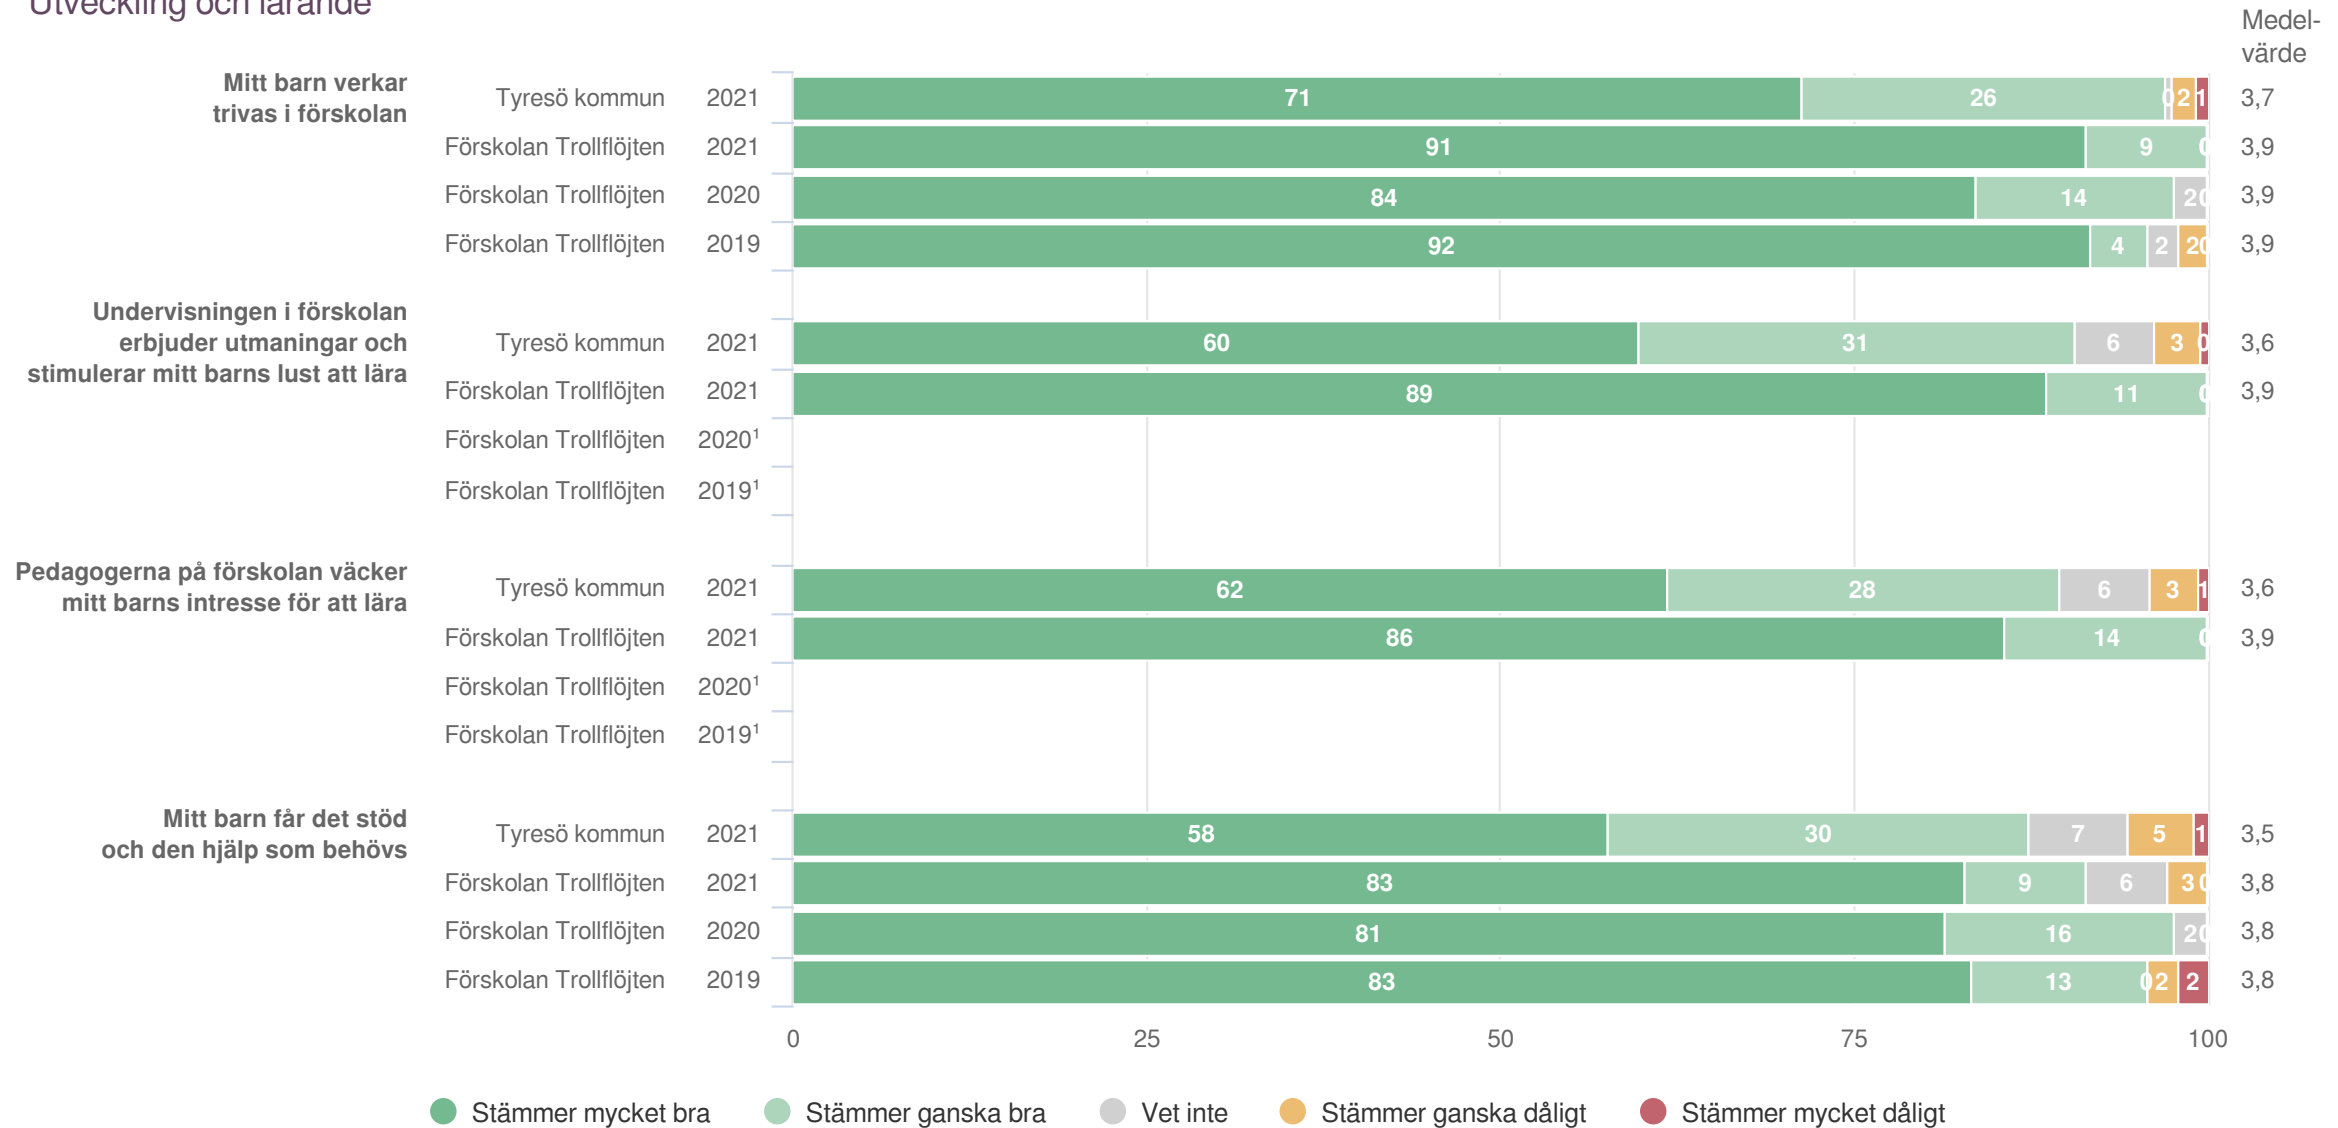

Förskolan Trollflöjten

Föräldrar Förskola (35 svar, 78%)
Utveckling och lärande

¹Inget resultat