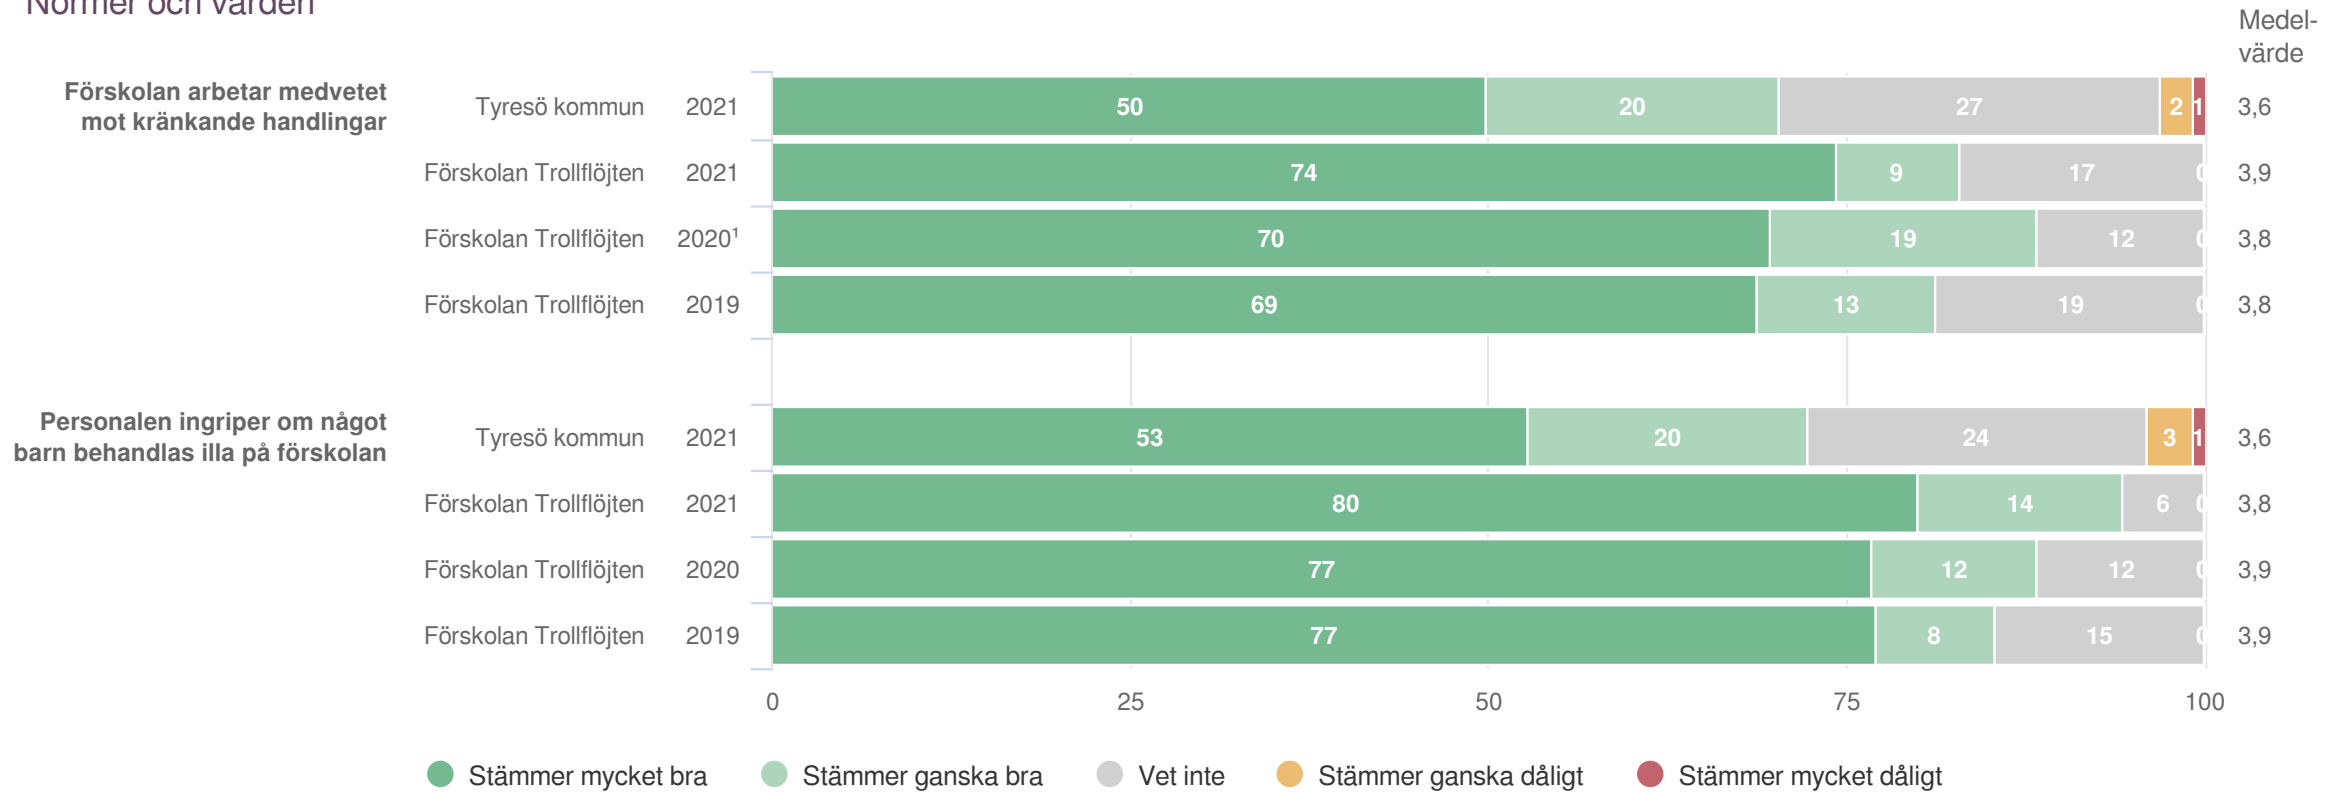

Förskolan Trollflöjten

Föräldrar Förskola (35 svar, 78%)
Normer och värden

¹Lydelse 2020: Förskolan arbetar medvetet mot kränkande handlingar som t ex mobbning