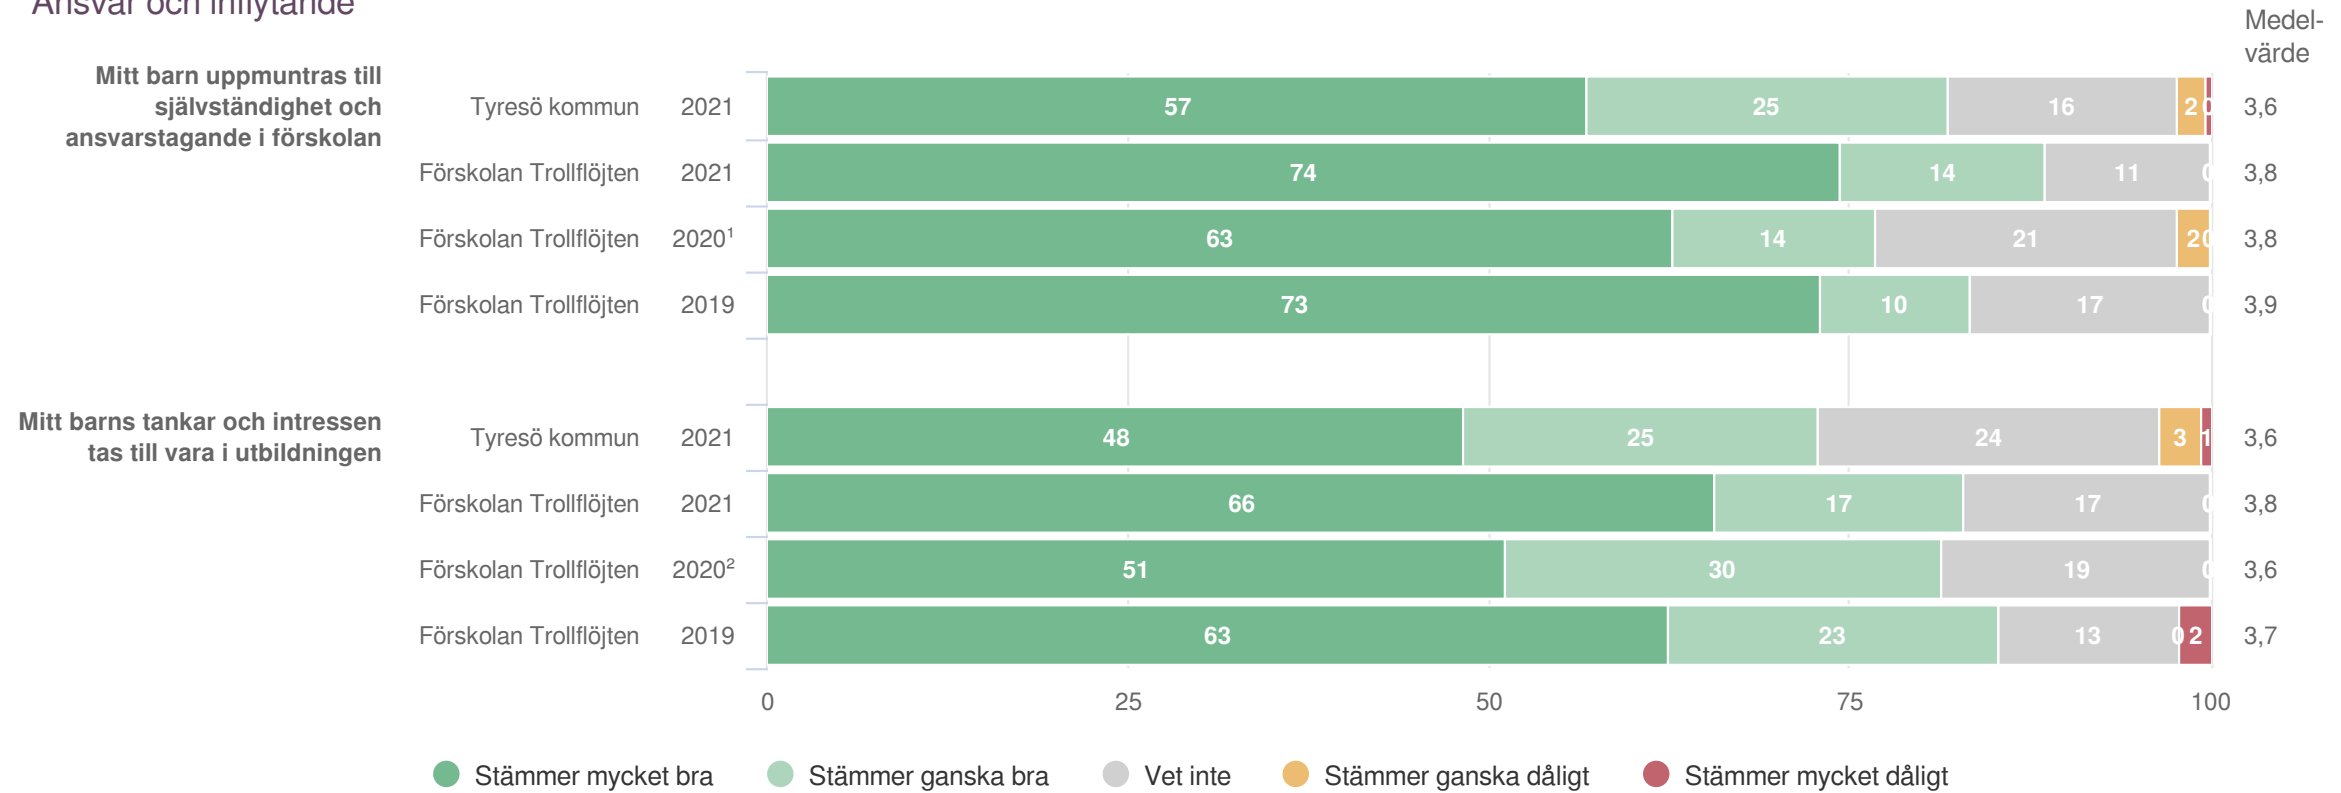

Förskolan Trollflöjten

Föräldrar Förskola (35 svar, 78%)
Ansvar och inflytande

¹Lydelse 2020: Mitt barn uppmuntras till att ta ansvar i förskolan
²Lydelse 2020: Mitt barns tankar och intressen tas till vara