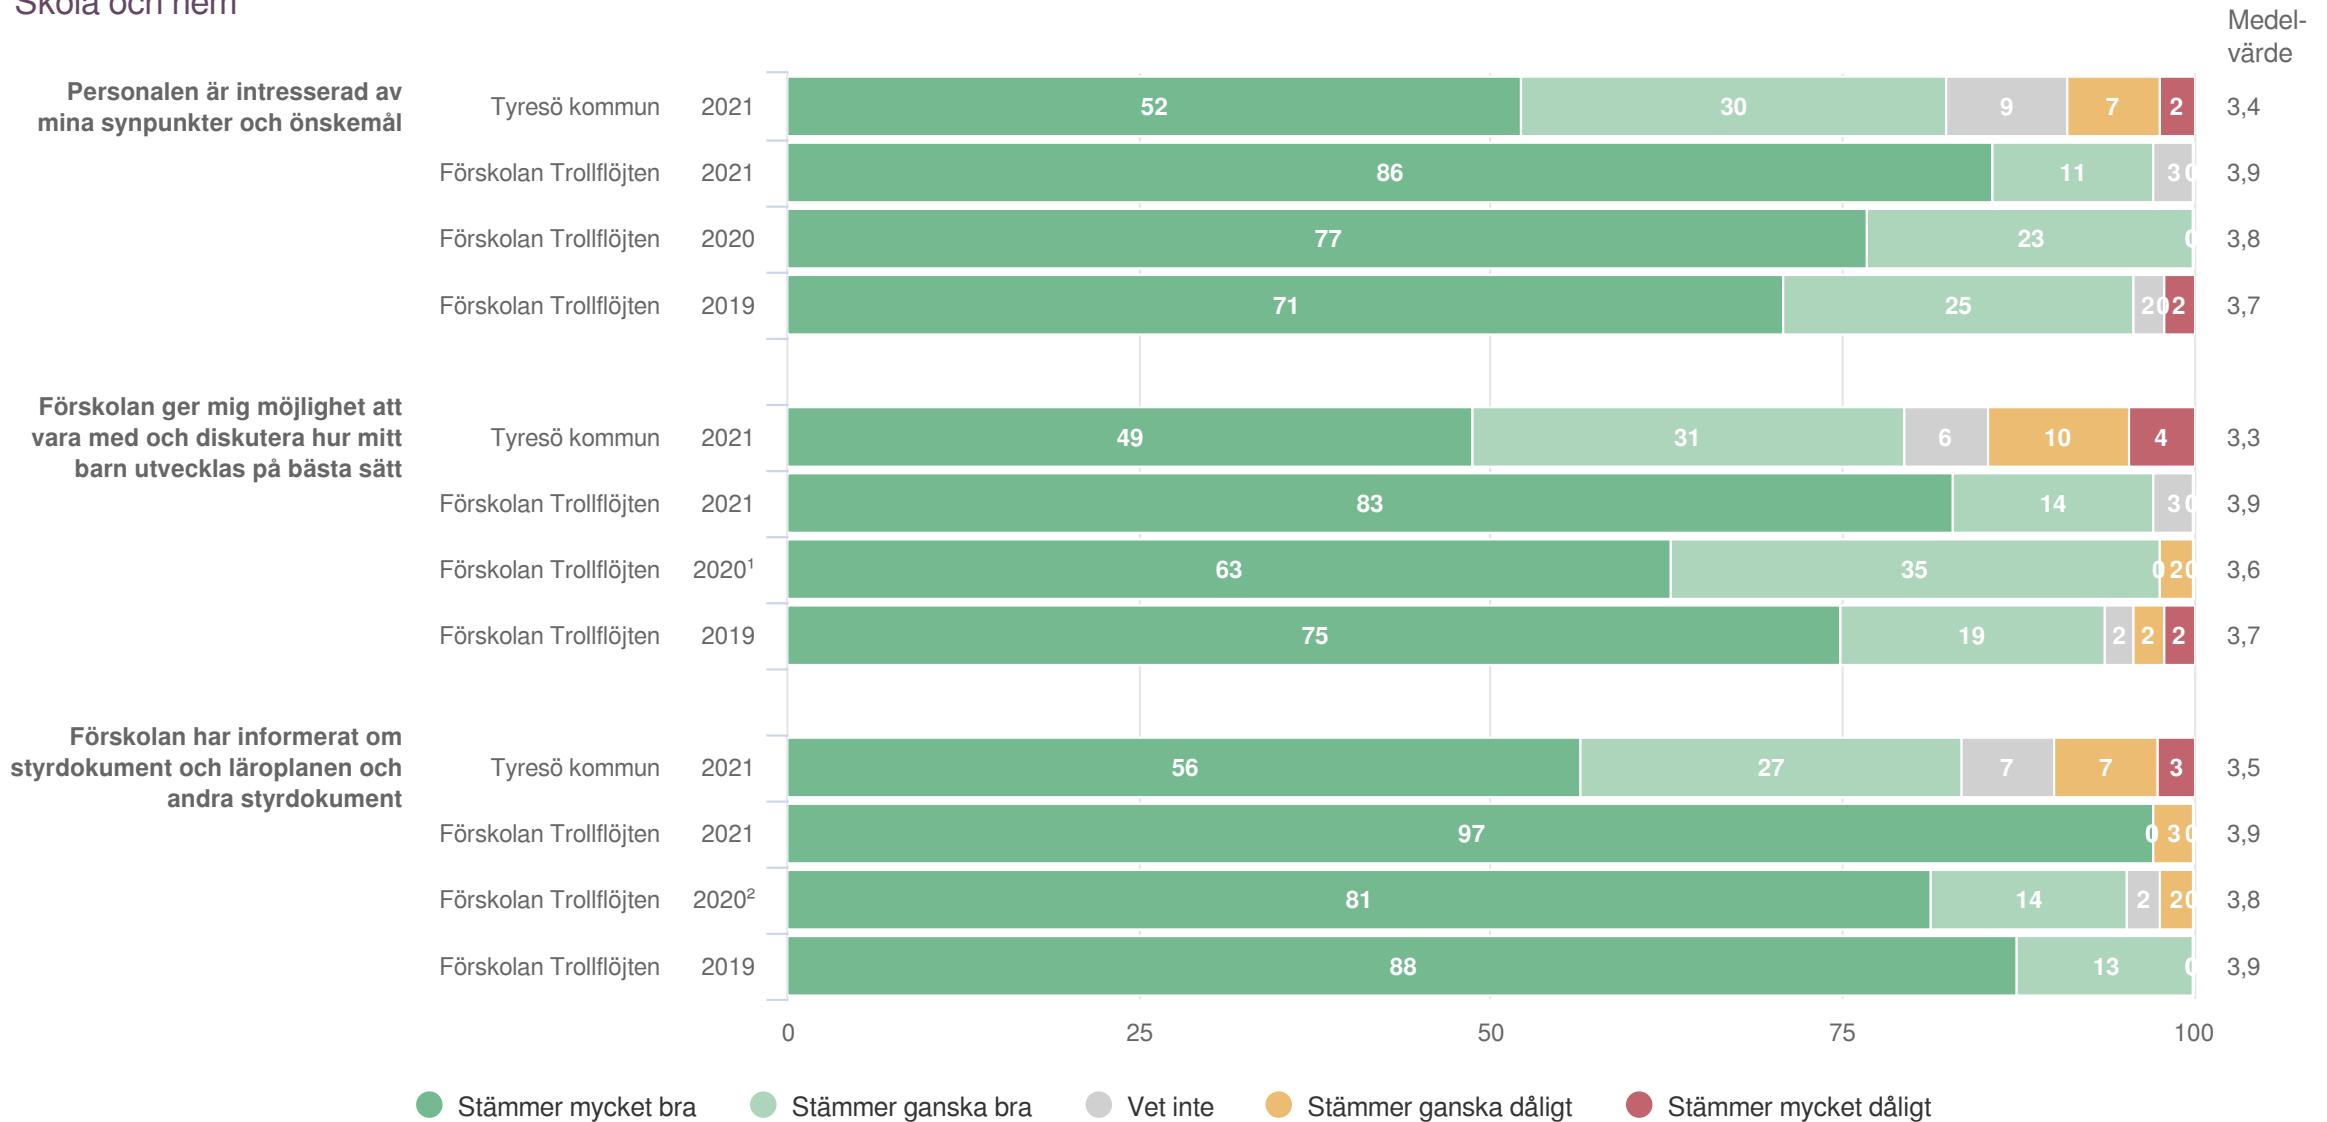

Förskolan Trollflöjten

Föräldrar Förskola (35 svar, 78%)
Skola och hem

¹Lydelse 2020: Förskolan ger mig möjlighet att vara med och diskutera hur mitt barn stöds på bästa sätt

²Lydelse 2020: Förskolan har informerat om läroplanen och annat som styr skolan