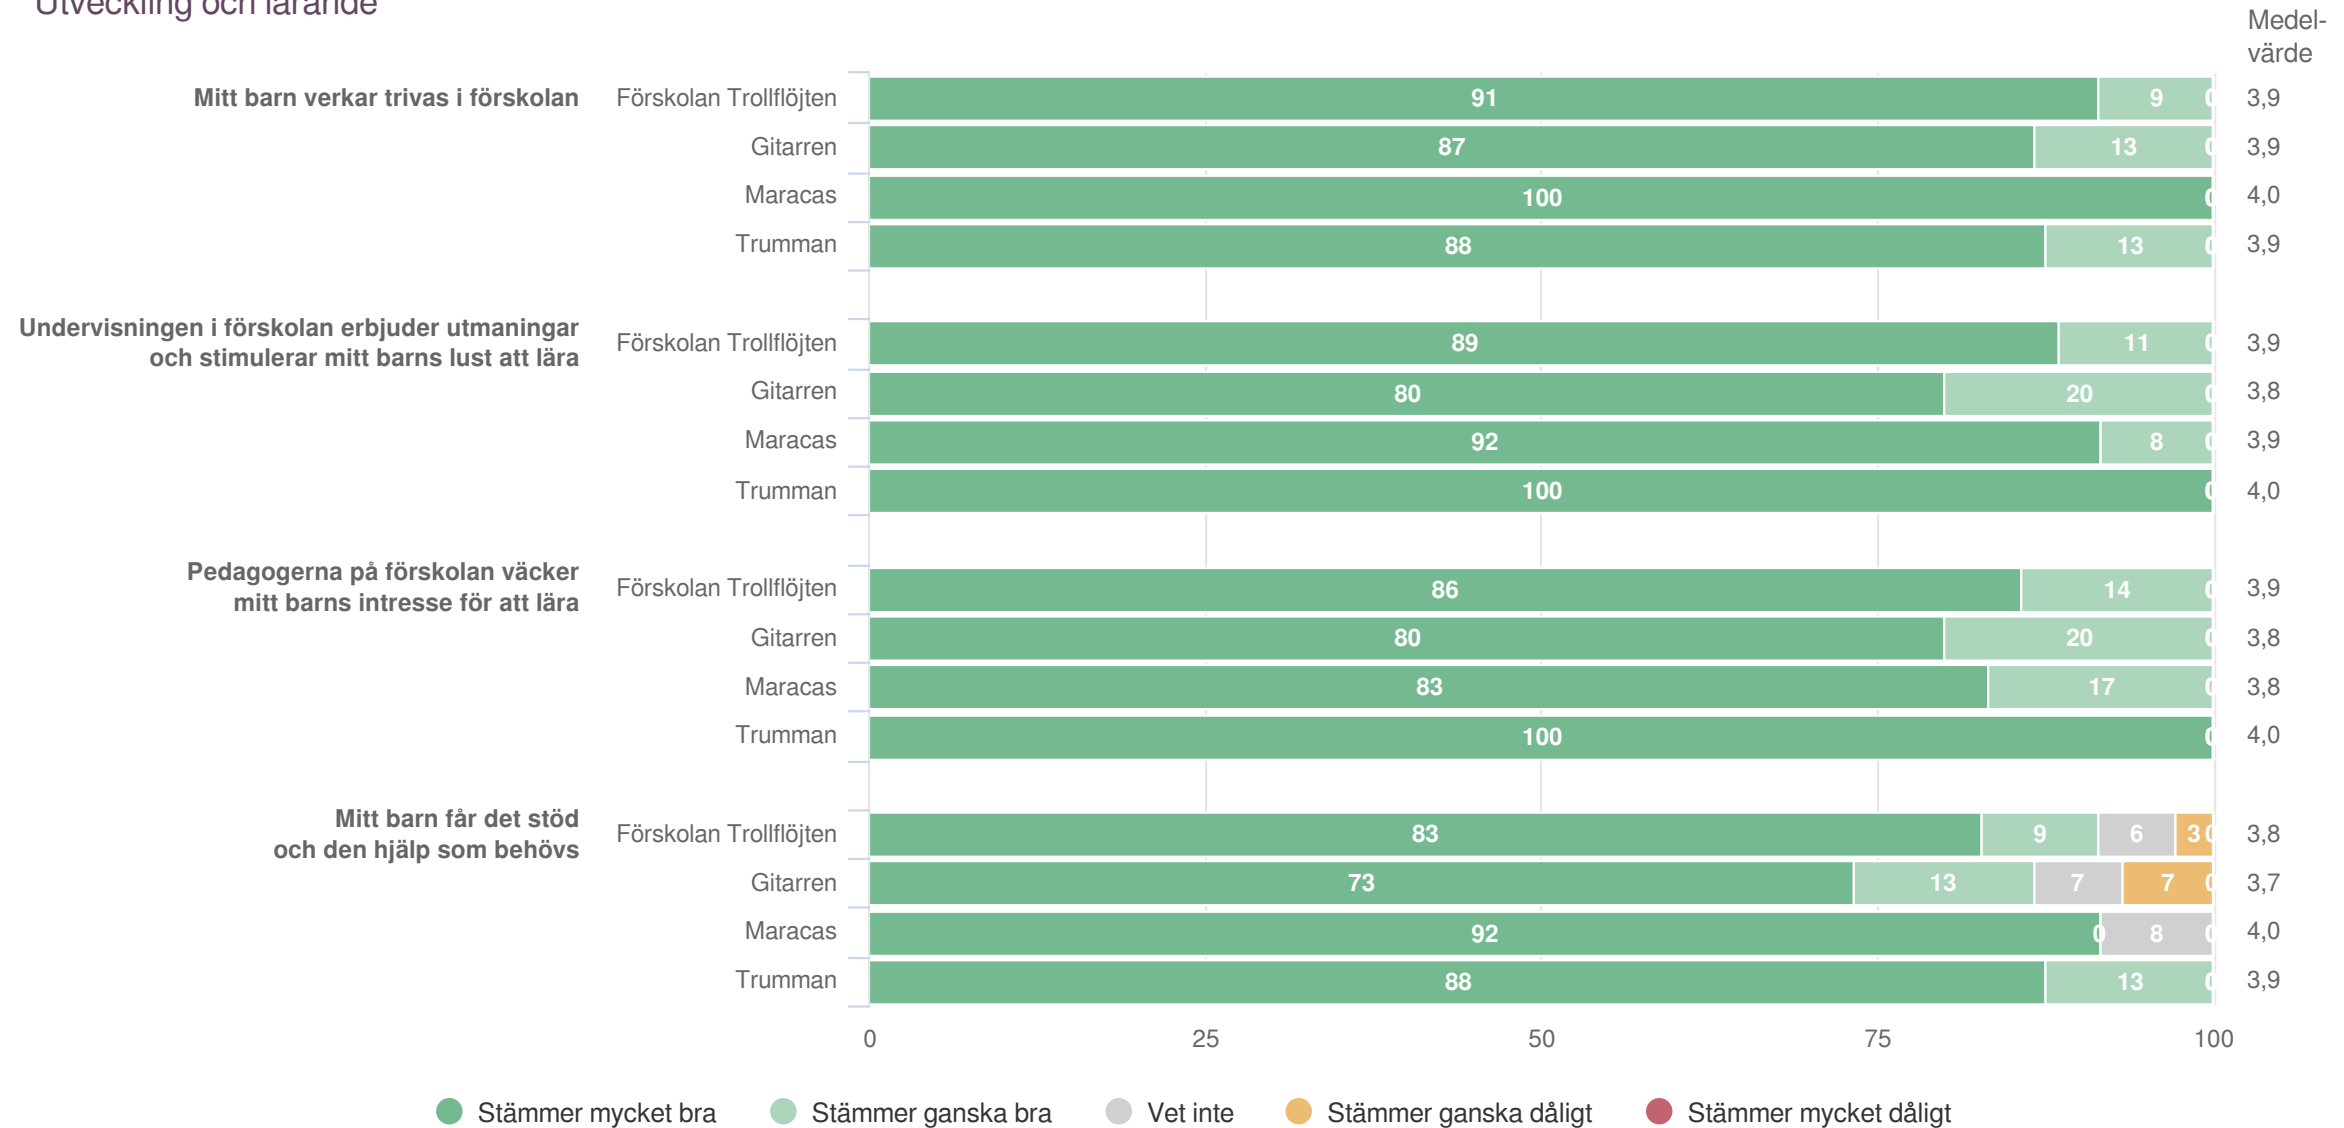

Jämförelse mellan avdelningar 2021

Föräldrar Förskola
Utveckling och lärande