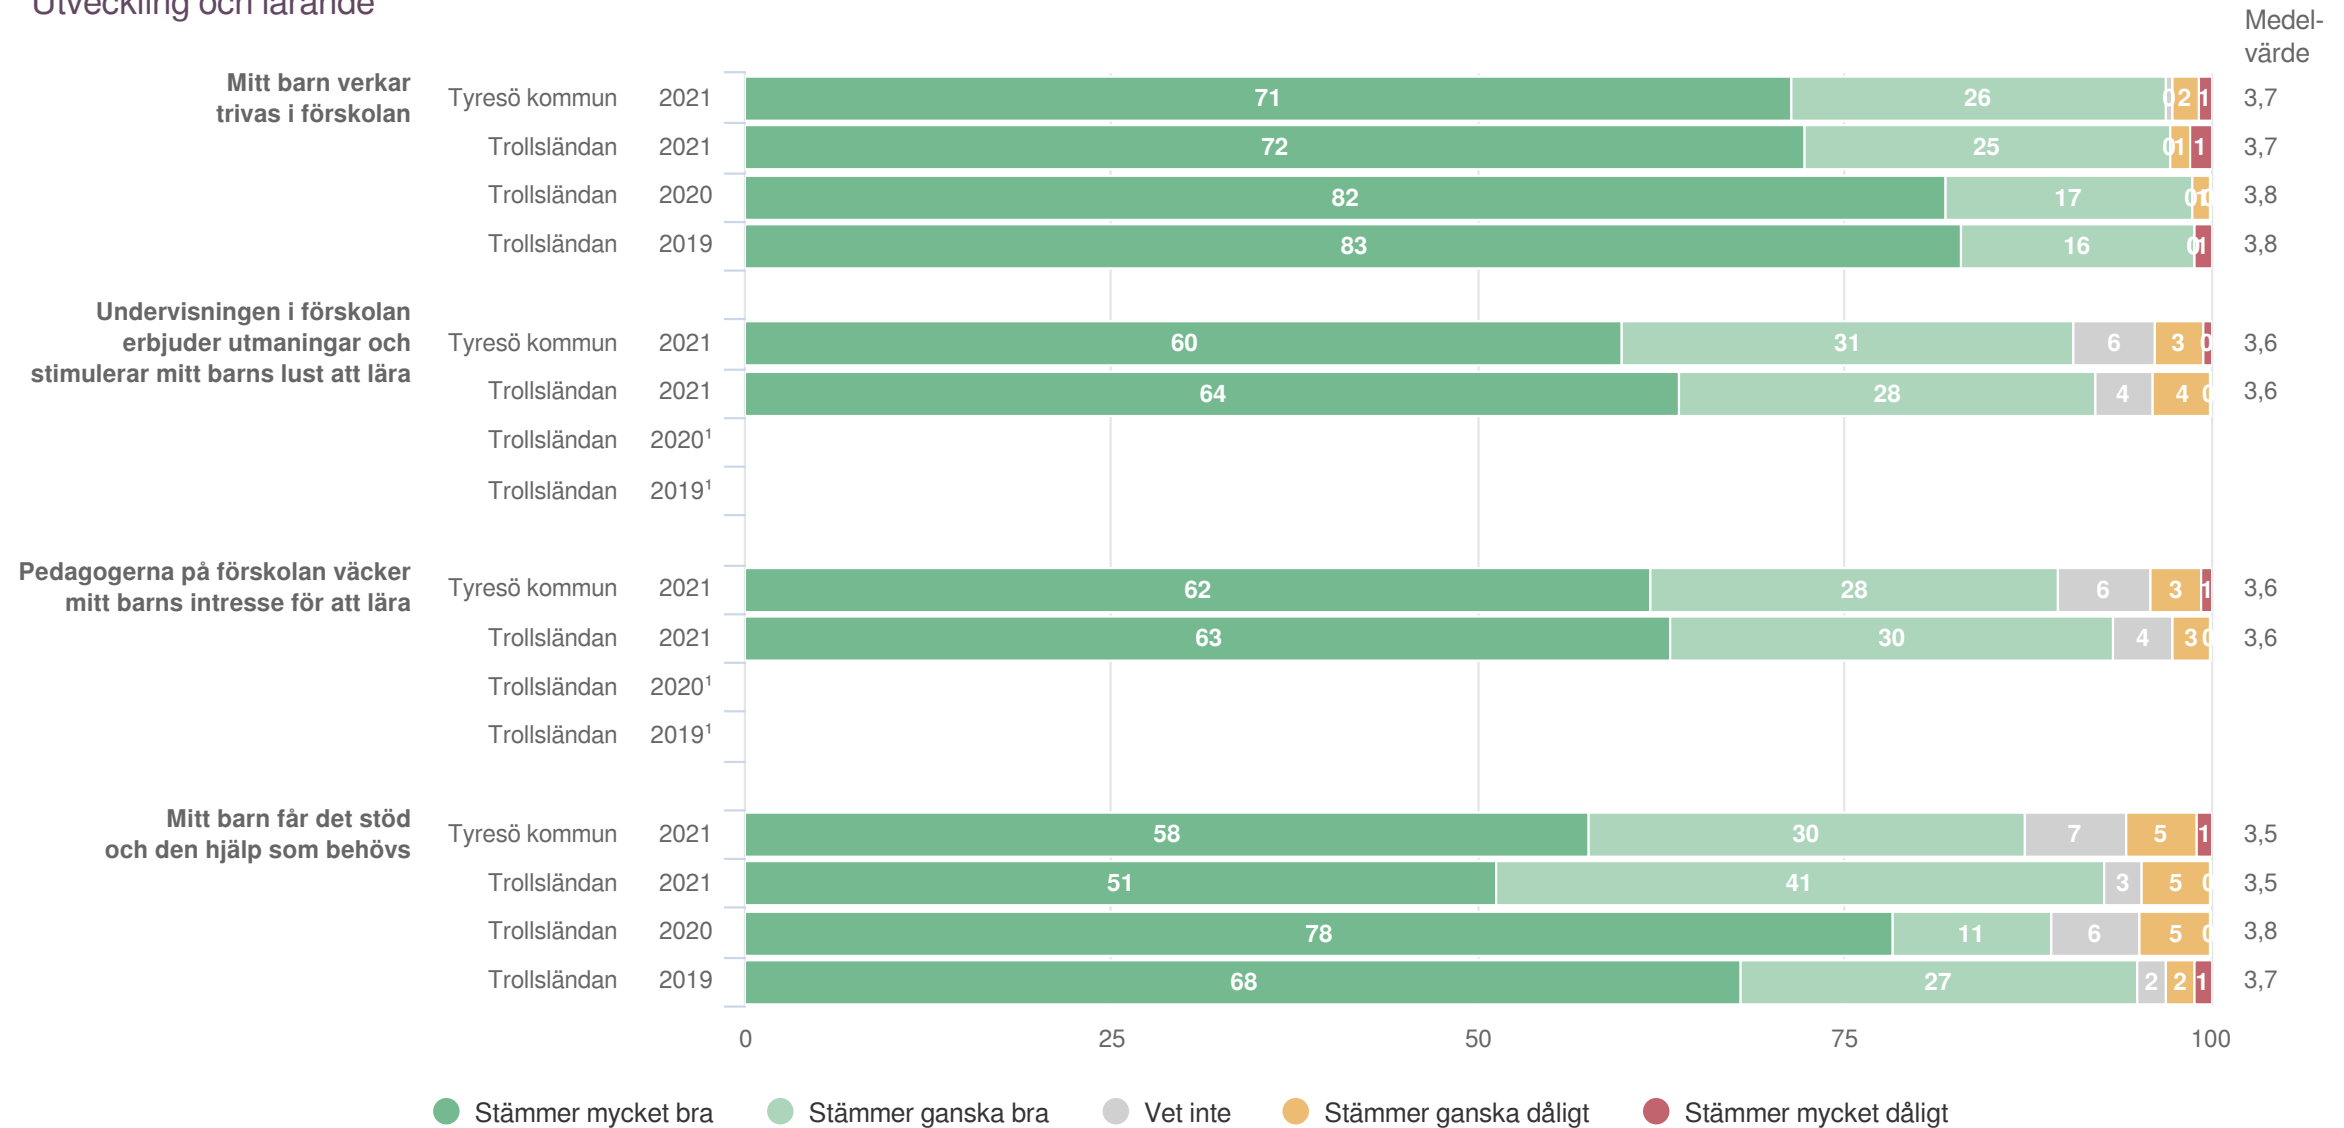

Trollsländan

Föräldrar Förskola (76 svar, 81%)
Utveckling och lärande

¹Inget resultat