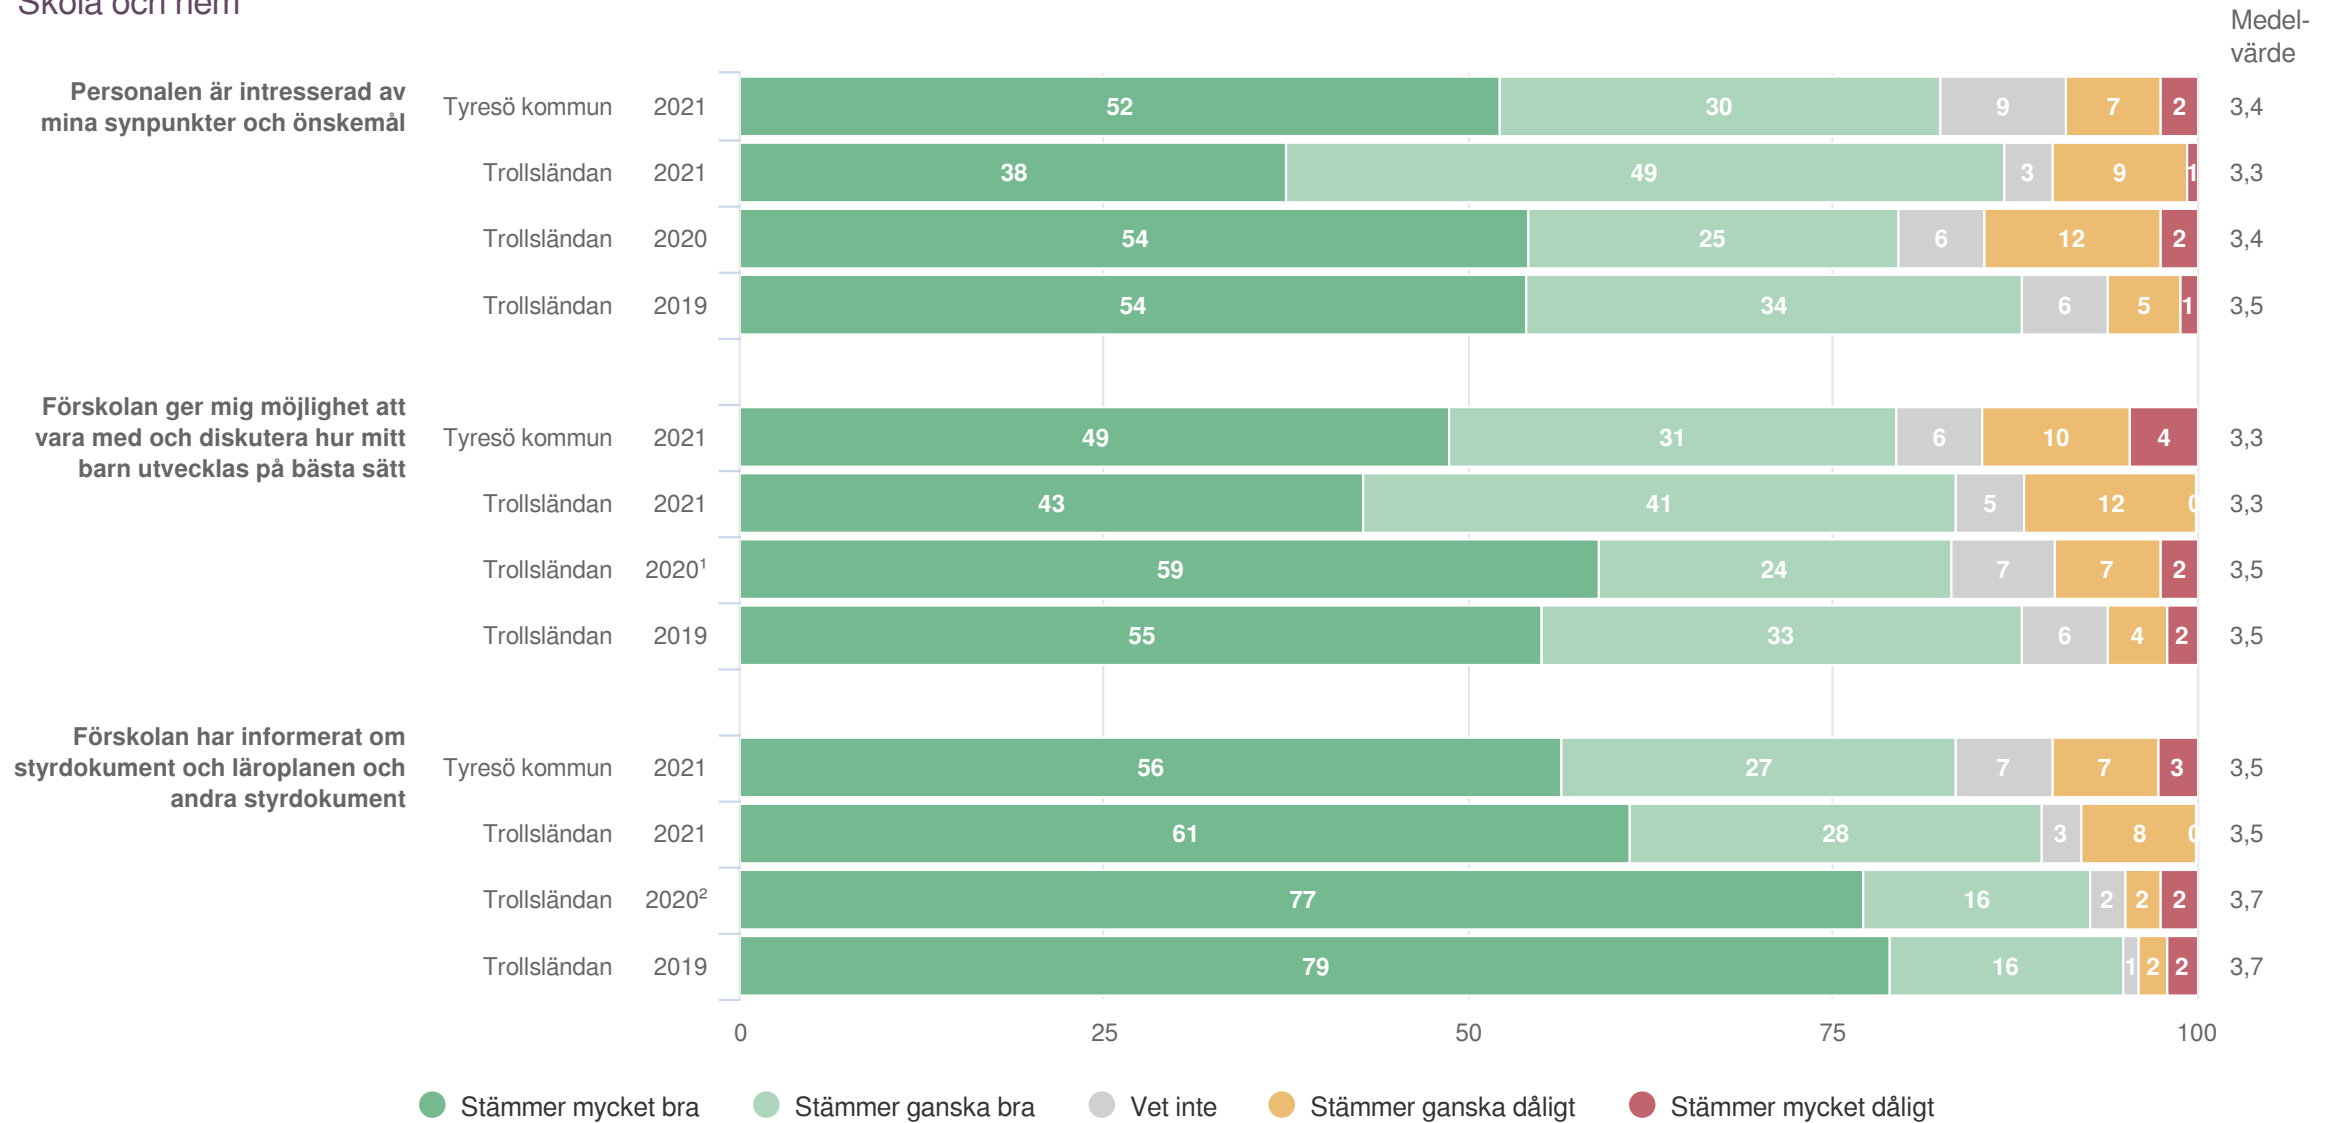

Trollsländan

Föräldrar Förskola (76 svar, 81%)
Skola och hem

¹Lydelse 2020: Förskolan ger mig möjlighet att vara med och diskutera hur mitt barn stöds på bästa sätt

²Lydelse 2020: Förskolan har informerat om läroplanen och annat som styr skolan