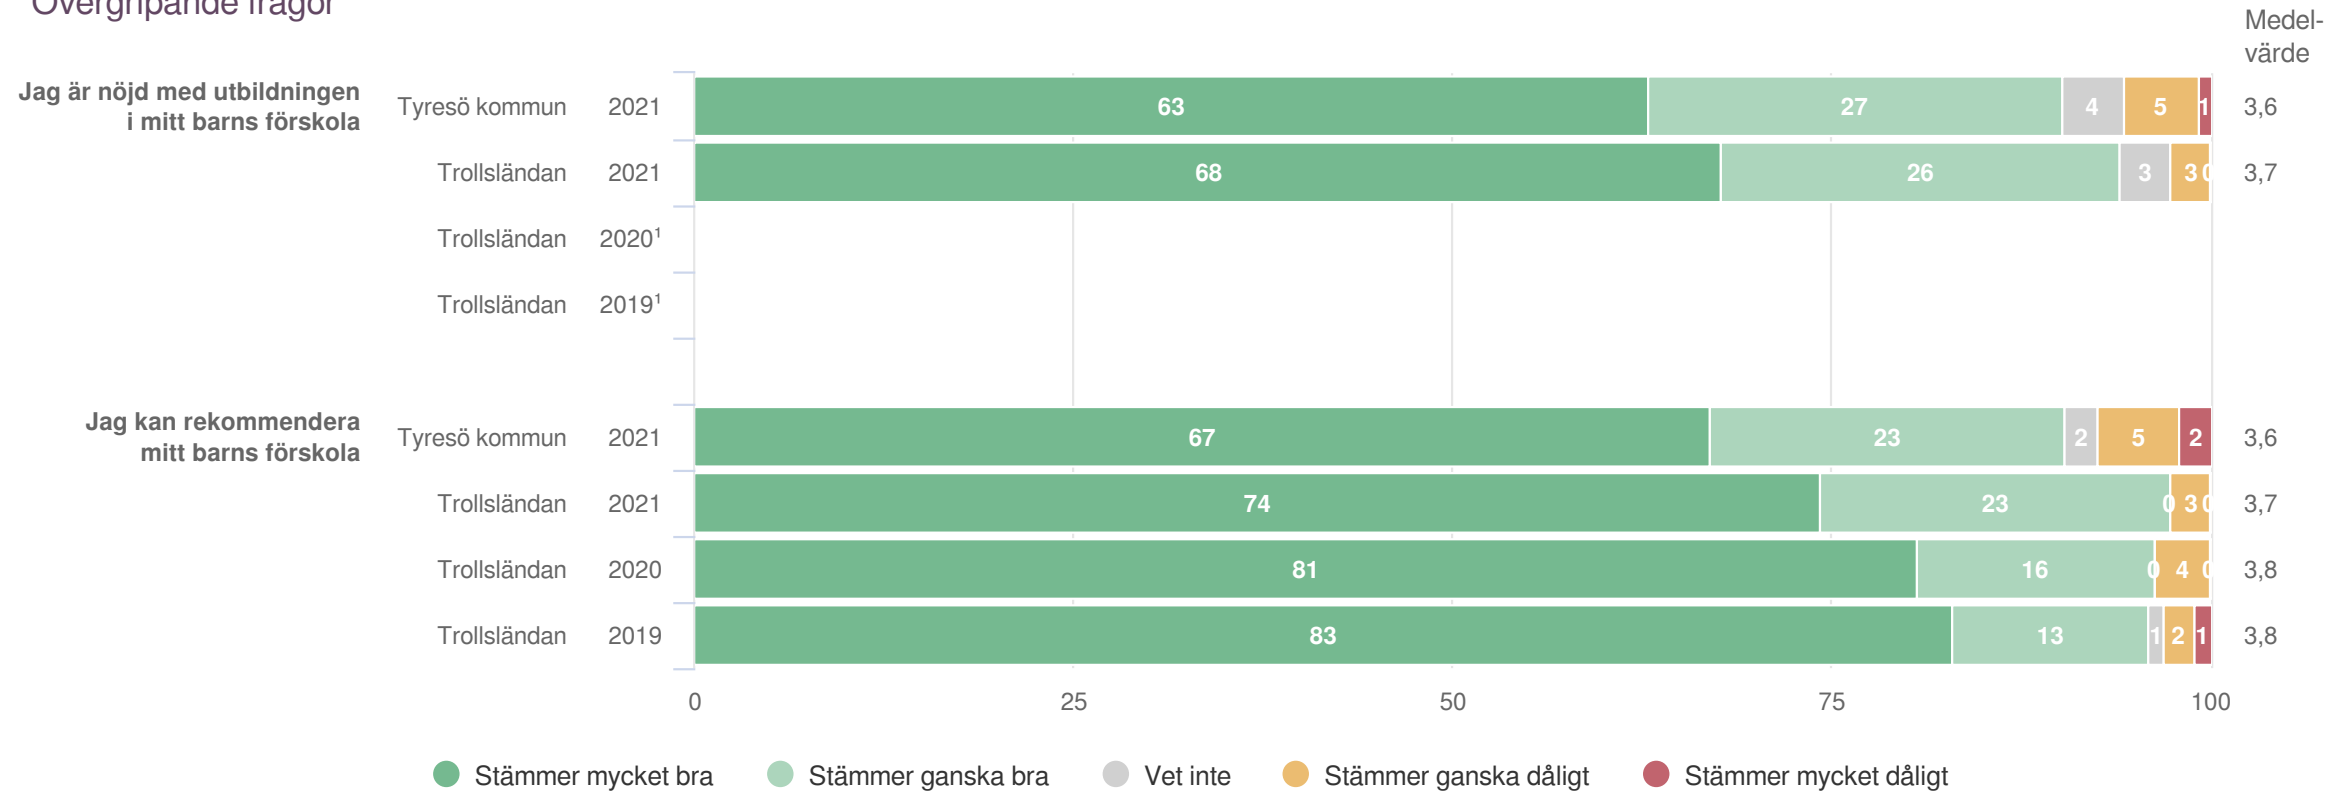

Trollsländan

Föräldrar Förskola (76 svar, 81%)
Övergripande frågor

¹Inget resultat