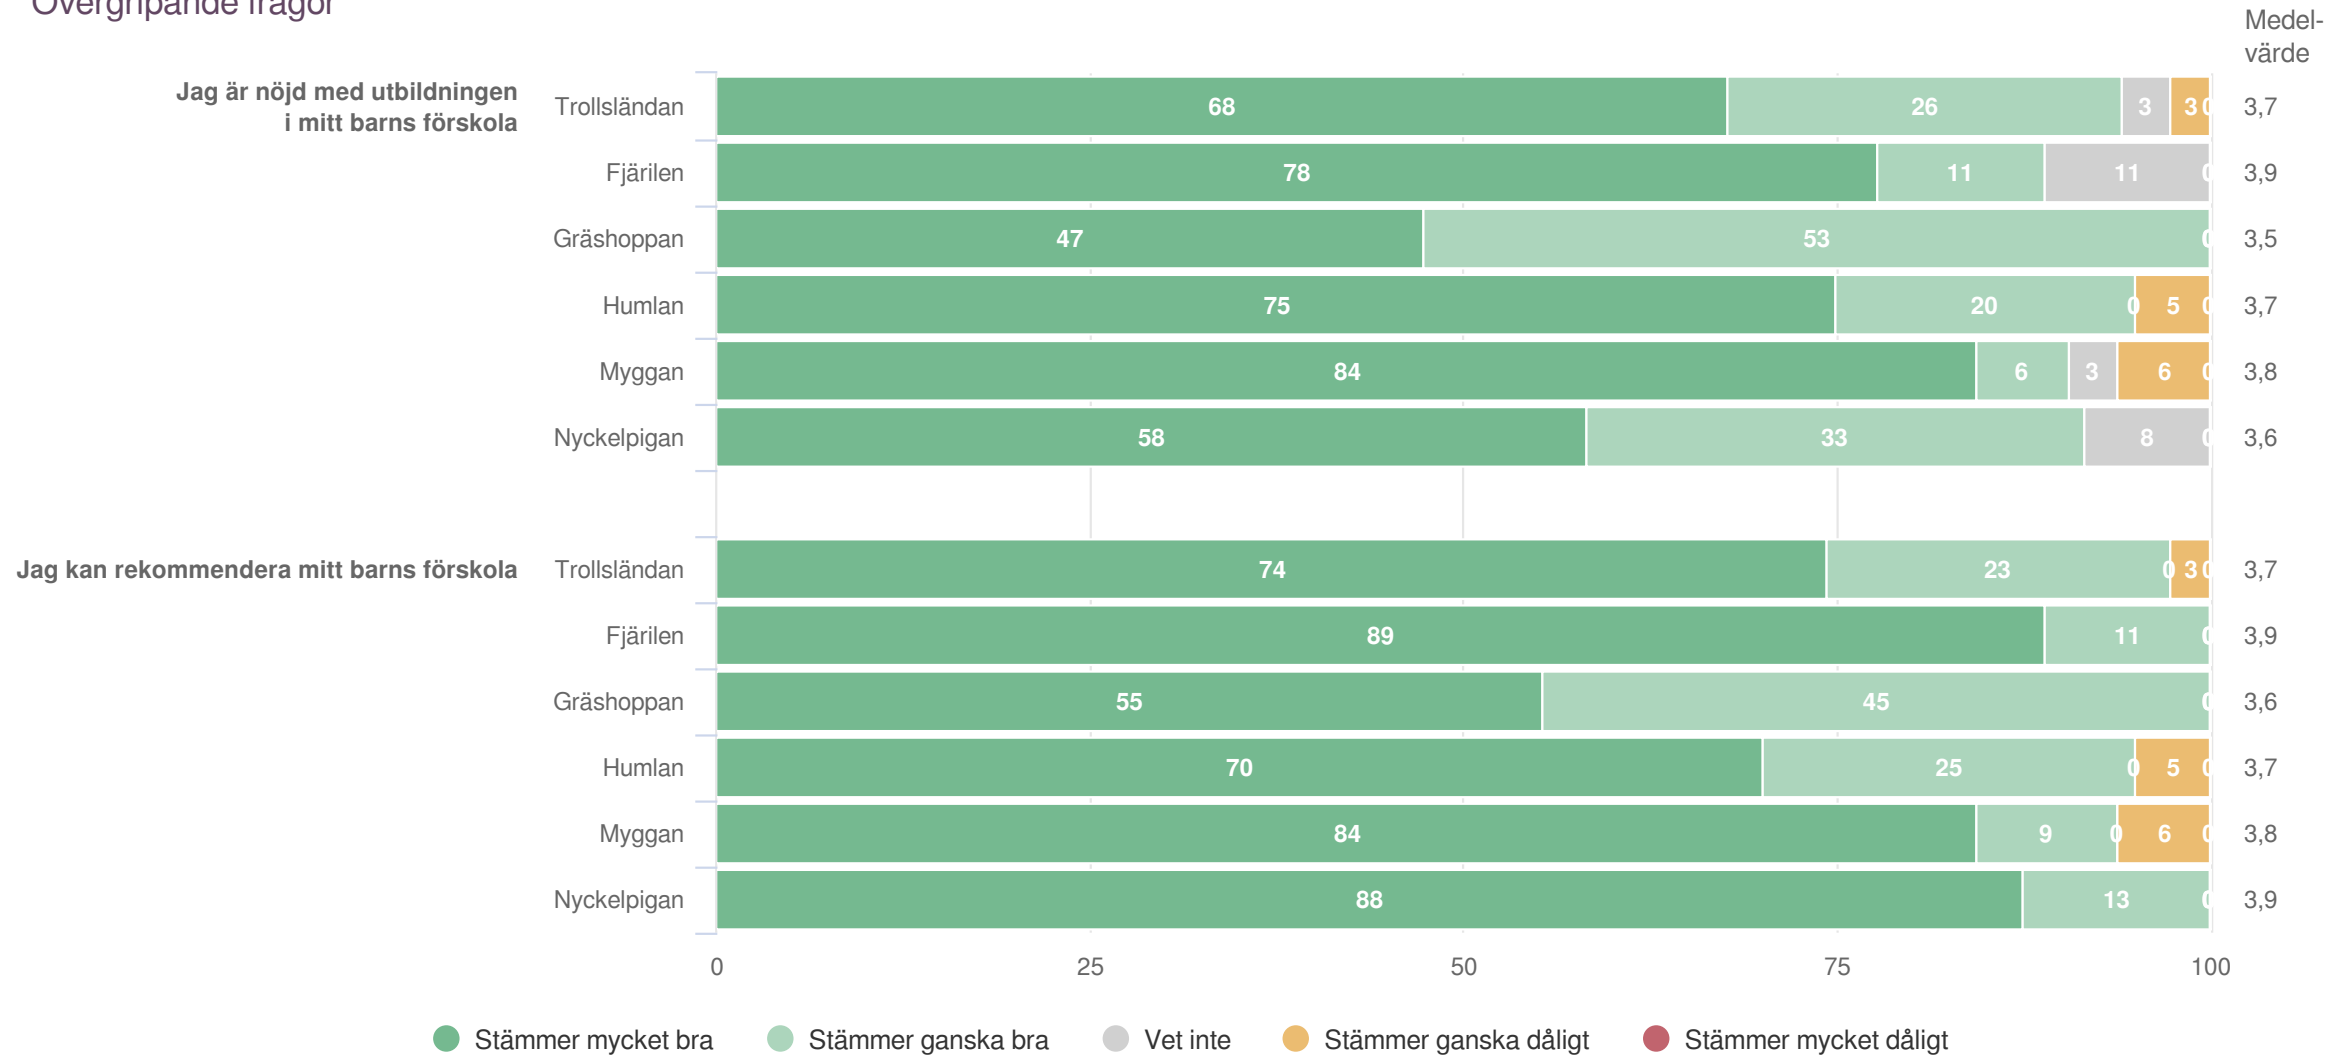

Föräldrar Förskola
Skola och hem

Jämförelse mellan avdelningar 2021

Föräldrar Förskola
Styrning och ledning

Jämförelse mellan avdelningar 2021

Föräldrar Förskola
Övergripande frågor

Målområden

Origo Group

Trollsländan

Föräldrar Förskola (76 svar, 81%)
Målområdessammanställning

Diagrammet visar genomsnittliga medelvärdet på frågorna inom respektive målområde