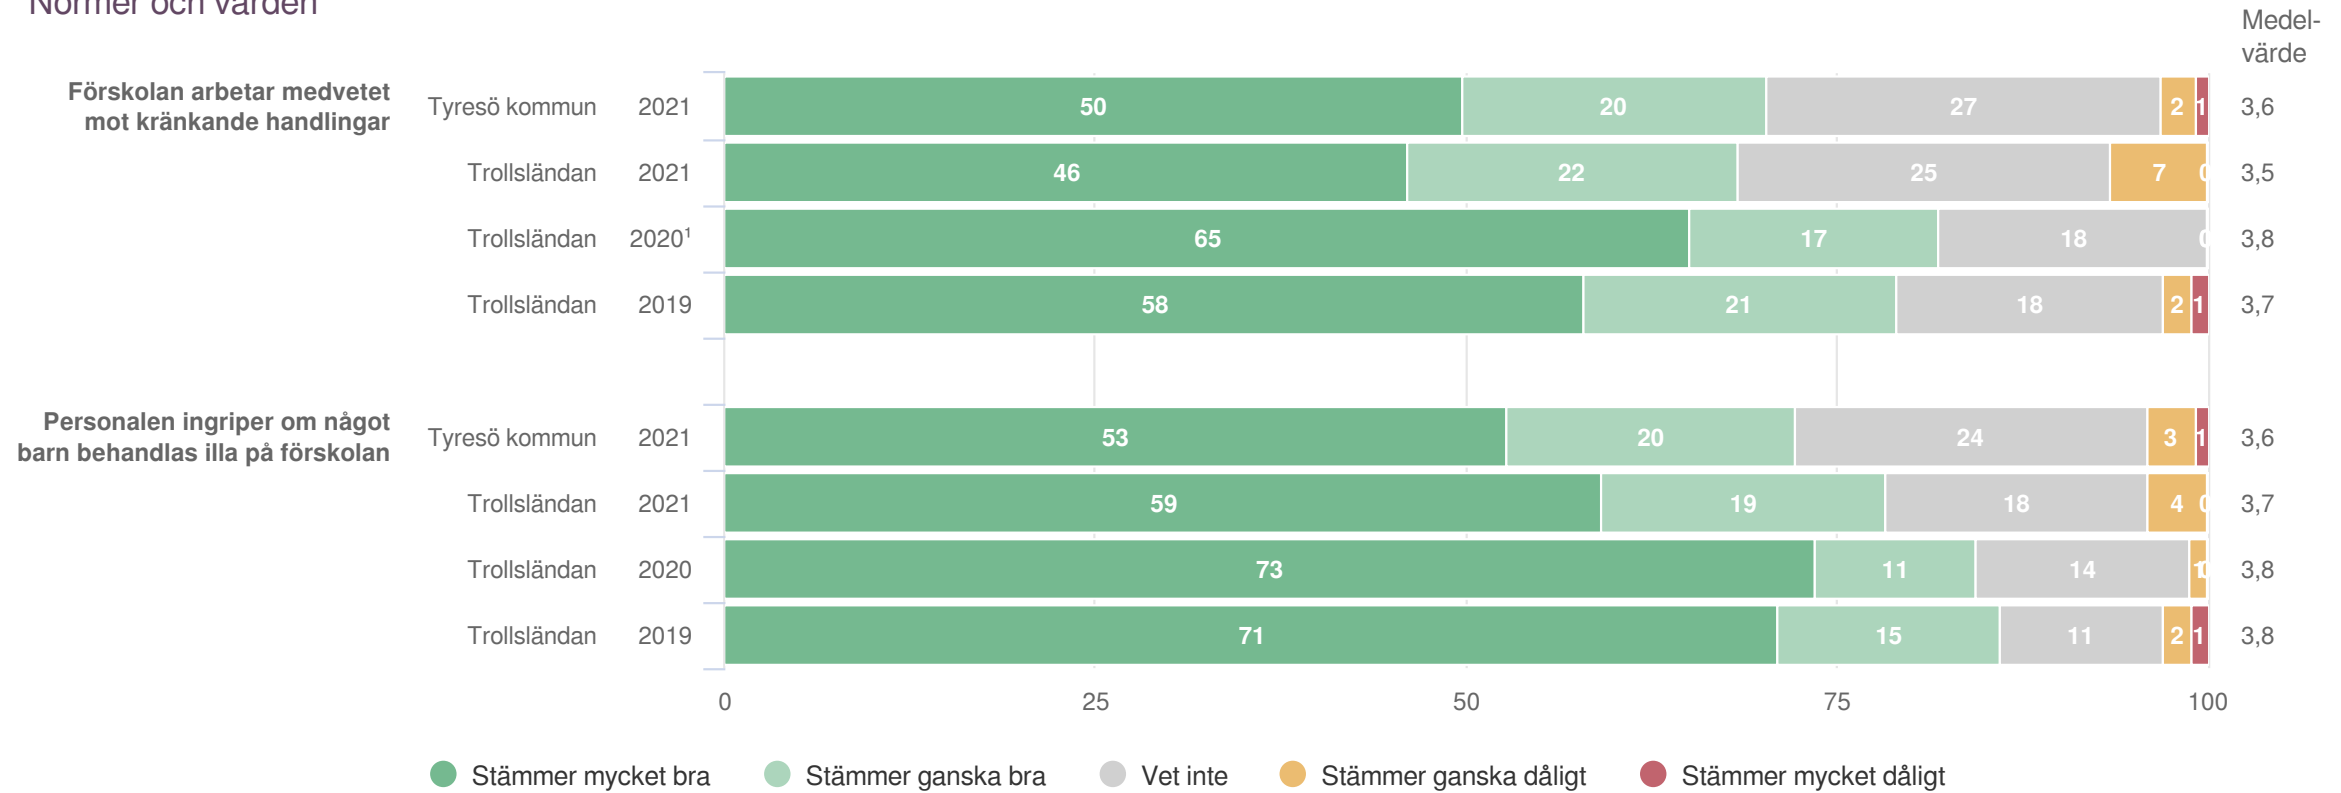

Trollsländan

Föräldrar Förskola (76 svar, 81%)
Normer och värden

¹Lydelse 2020: Förskolan arbetar medvetet mot kränkande handlingar som t ex mobbning