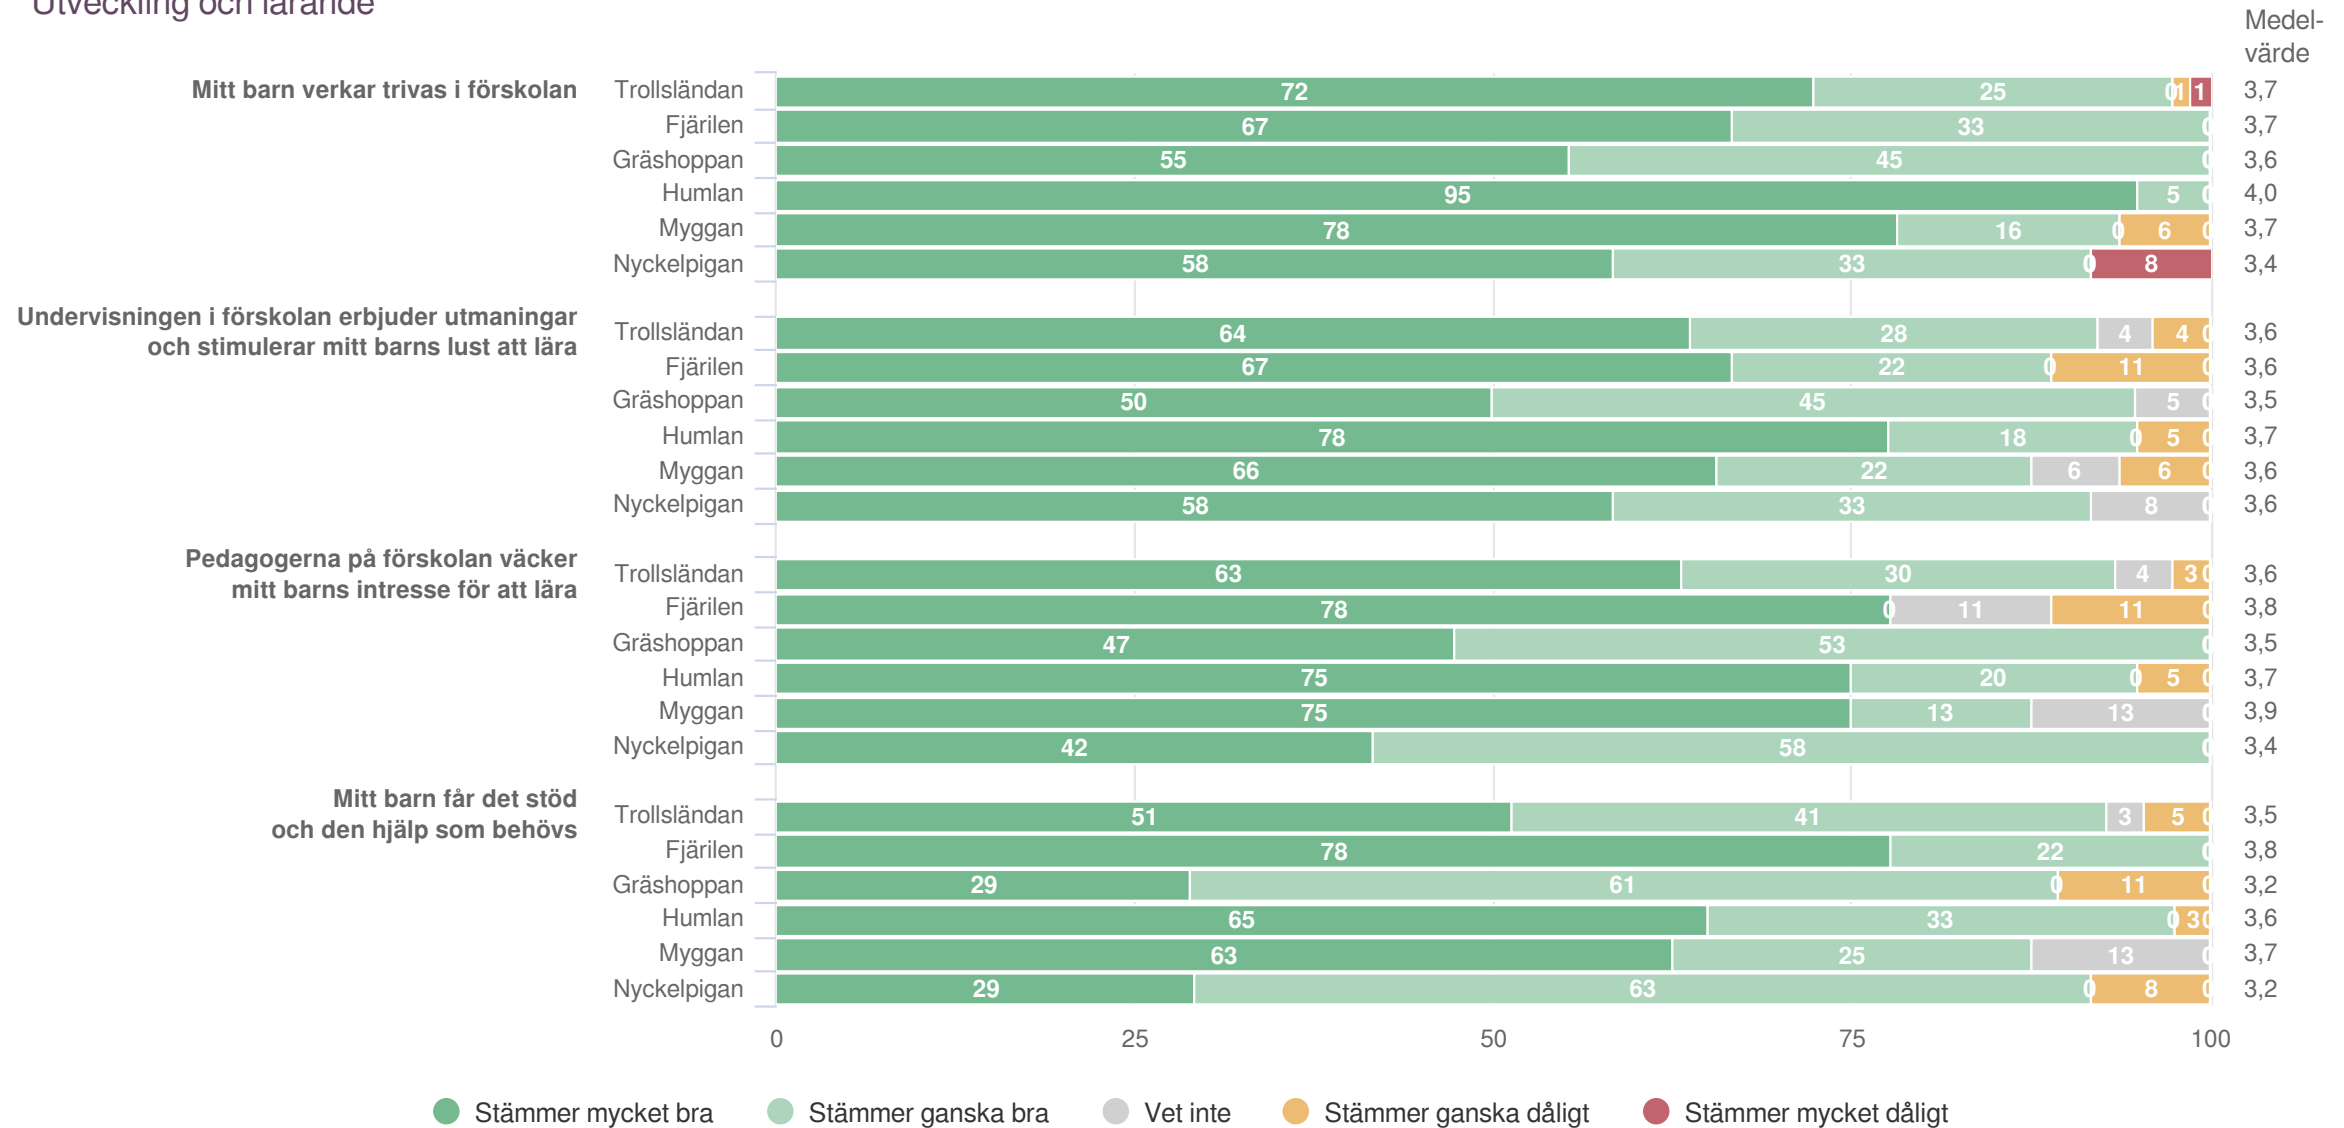

Övergripande frågor

Origo Group

Trollsländan

Föräldrar Förskola (76 svar, 81%)
Övergripande frågor

¹Inget resultat

Jämförelse mellan avdelningar 2021

Origo Group

Jämförelse mellan avdelningar 2021

Föräldrar Förskola
Utveckling och lärande

Jämförelse mellan avdelningar 2021

Föräldrar Förskola
Utveckling och lärande

Jämförelse mellan avdelningar 2021

Föräldrar Förskola
Ansvar och inflytande

Jämförelse mellan avdelningar 2021