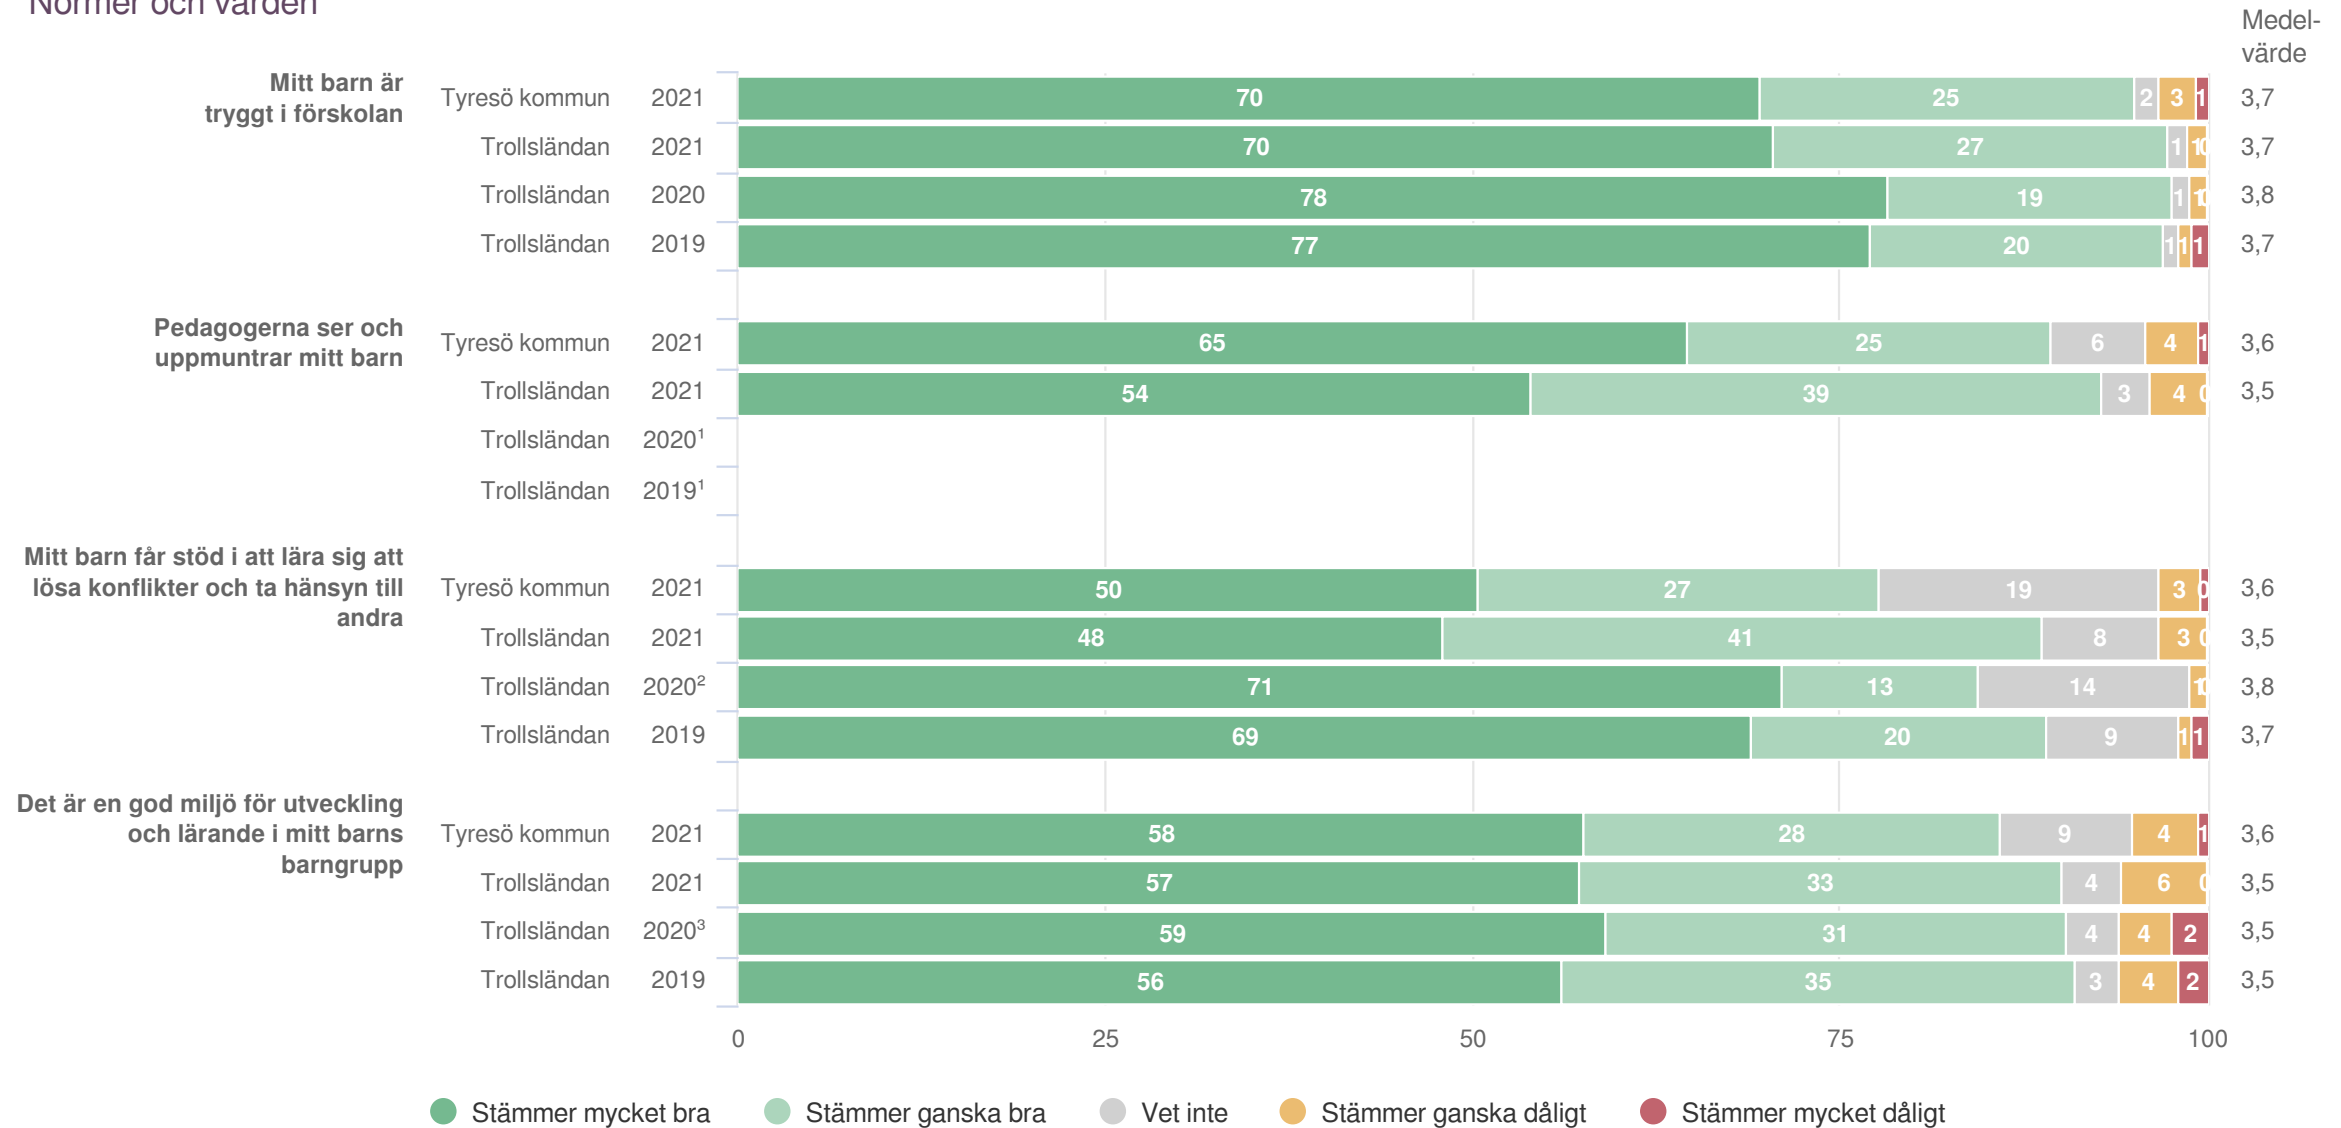

²Lydelse 2020: Mitt barns tankar och intressen tas till vara

Normer och värden

Origo Group

Trollsländan

Föräldrar Förskola (76 svar, 81%)
Normer och värden

¹Inget resultat

²Lydelse 2020: Mitt barn lär sig att lösa konflikter och ta hänsyn till andra