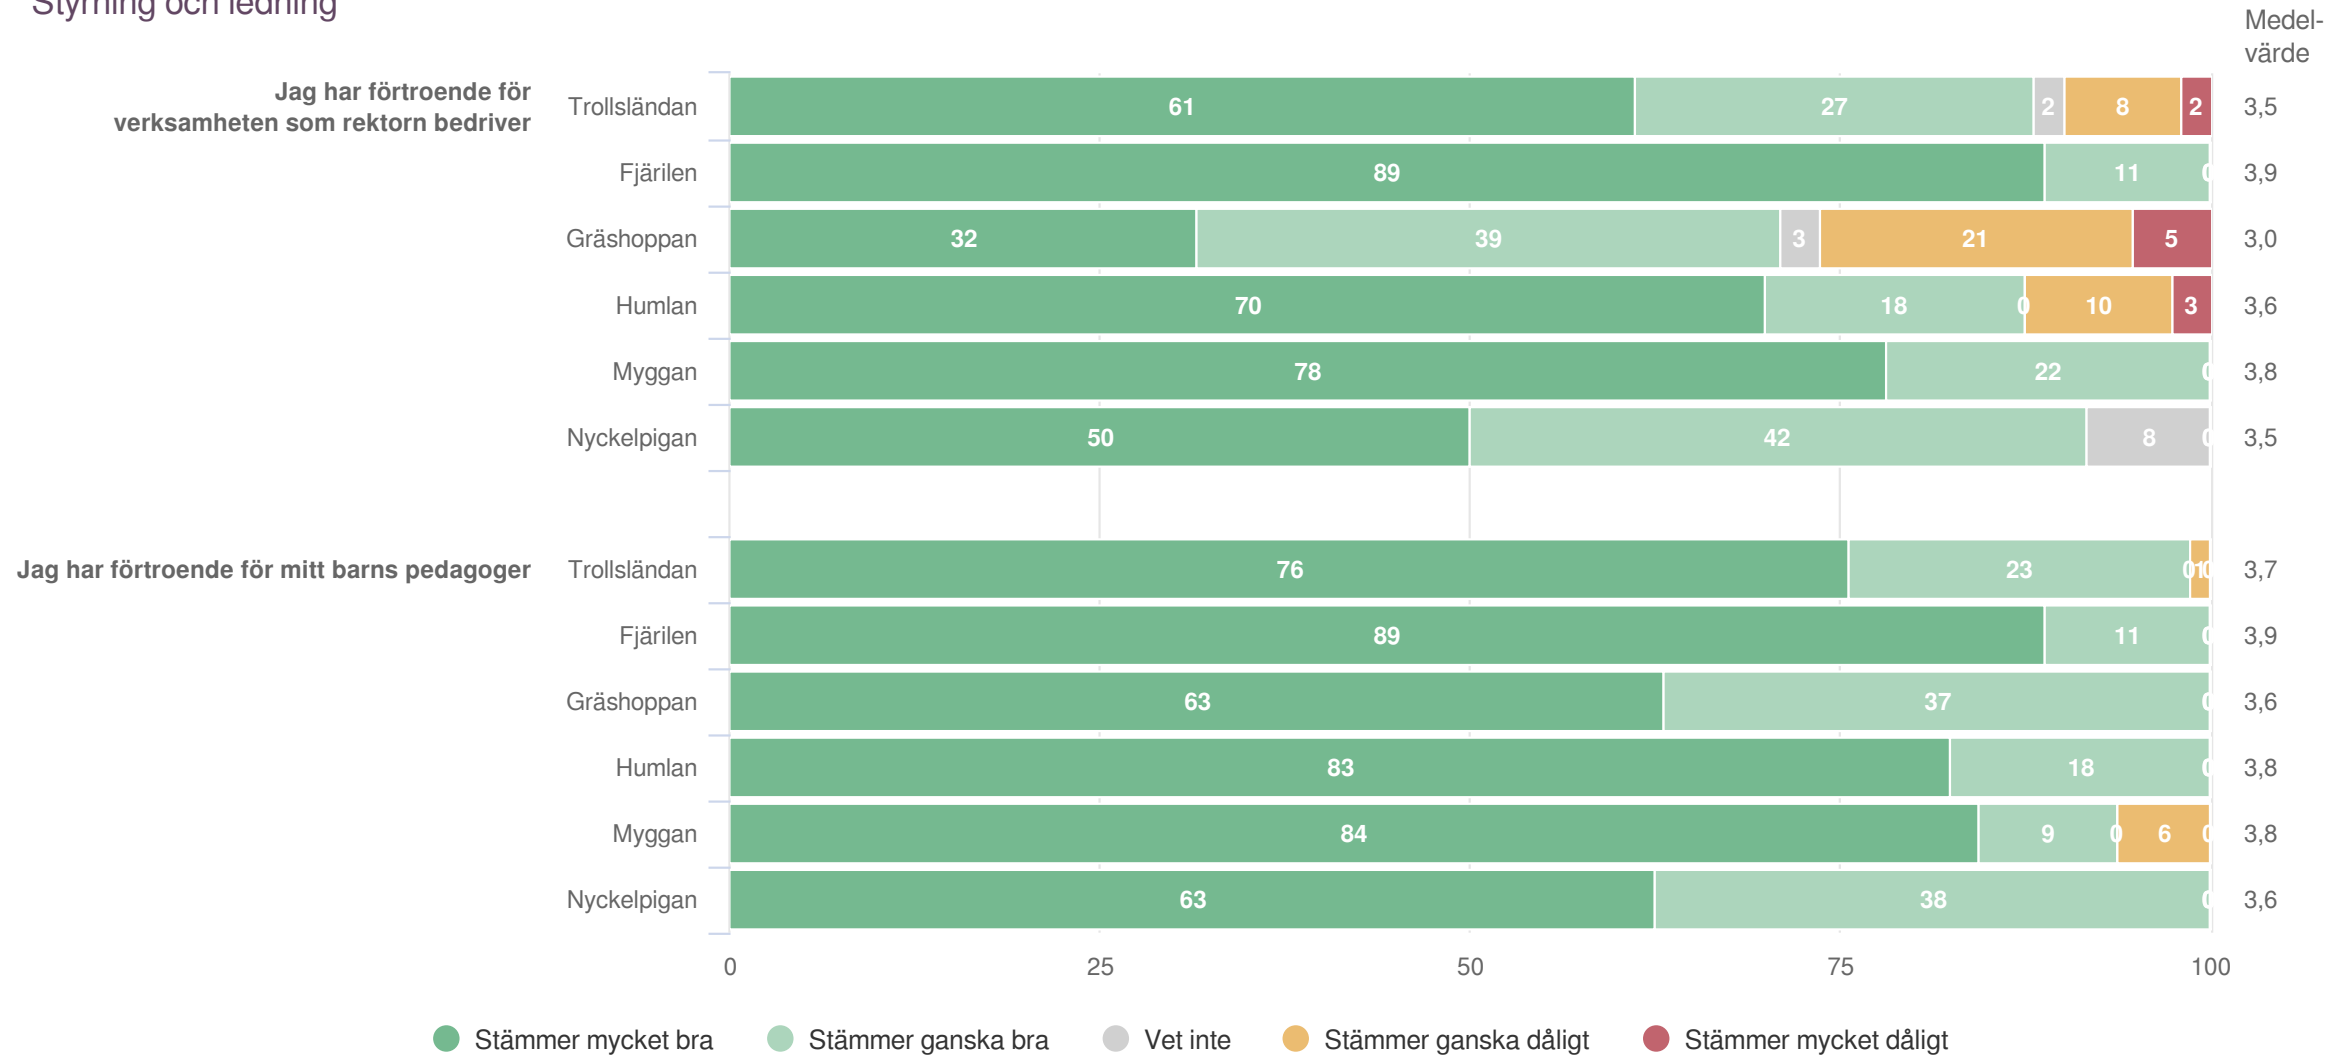

Föräldrar Förskola
Normer och värden

Jämförelse mellan avdelningar 2021

Föräldrar Förskola
Normer och värden

Det är en god miljö för utveckling och lärande i mitt barns barngrupp

Jämförelse mellan avdelningar 2021

Föräldrar Förskola
Skola och hem

Jämförelse mellan avdelningar 2021

Föräldrar Förskola
Styrning och ledning

Jämförelse mellan avdelningar 2021

Föräldrar Förskola
Övergripande frågor

Målområden

Origo Group

Trollsländan