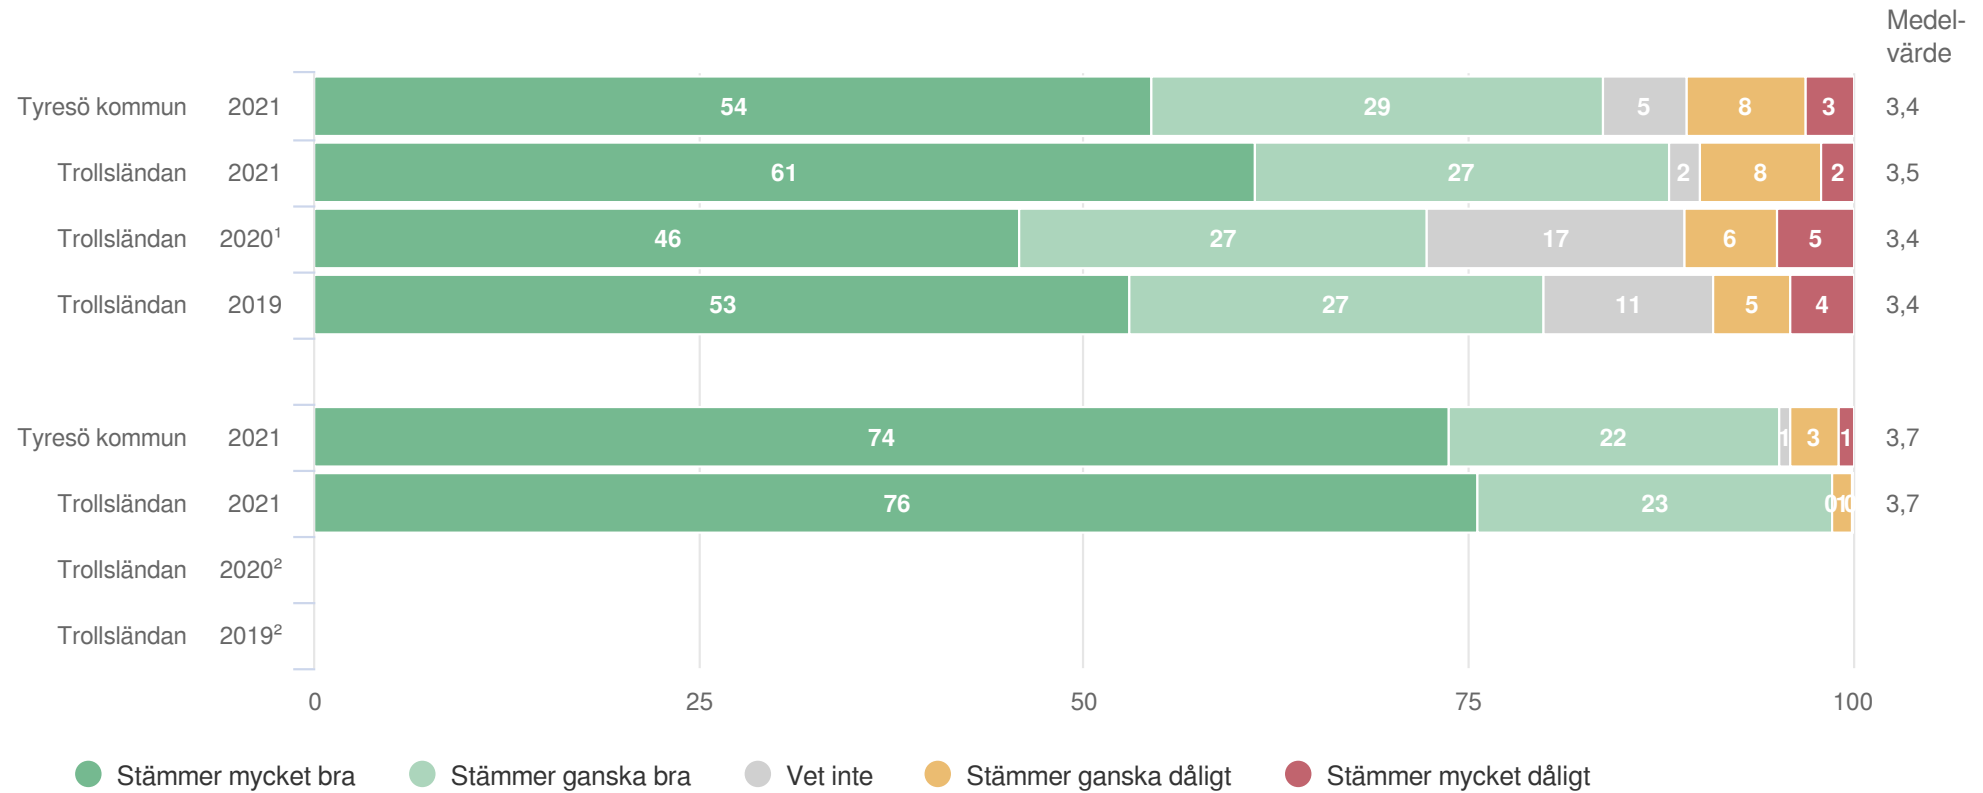

Styrning och ledning

Origo Group

Trollsländan

Föräldrar Förskola (76 svar, 81%)
Styrning och ledning

Jag har förtroende för verksamheten som rektorn bedriver

¹Lydelse 2020: Jag har förtroende för förskolechefen (eller motsvarande)
²Inget resultat

Övergripande frågor

Origo Group

Trollsländan

Föräldrar Förskola (76 svar, 81%)
Övergripande frågor

¹Inget resultat

Jämförelse mellan avdelningar 2021

Origo Group

Jämförelse mellan avdelningar 2021