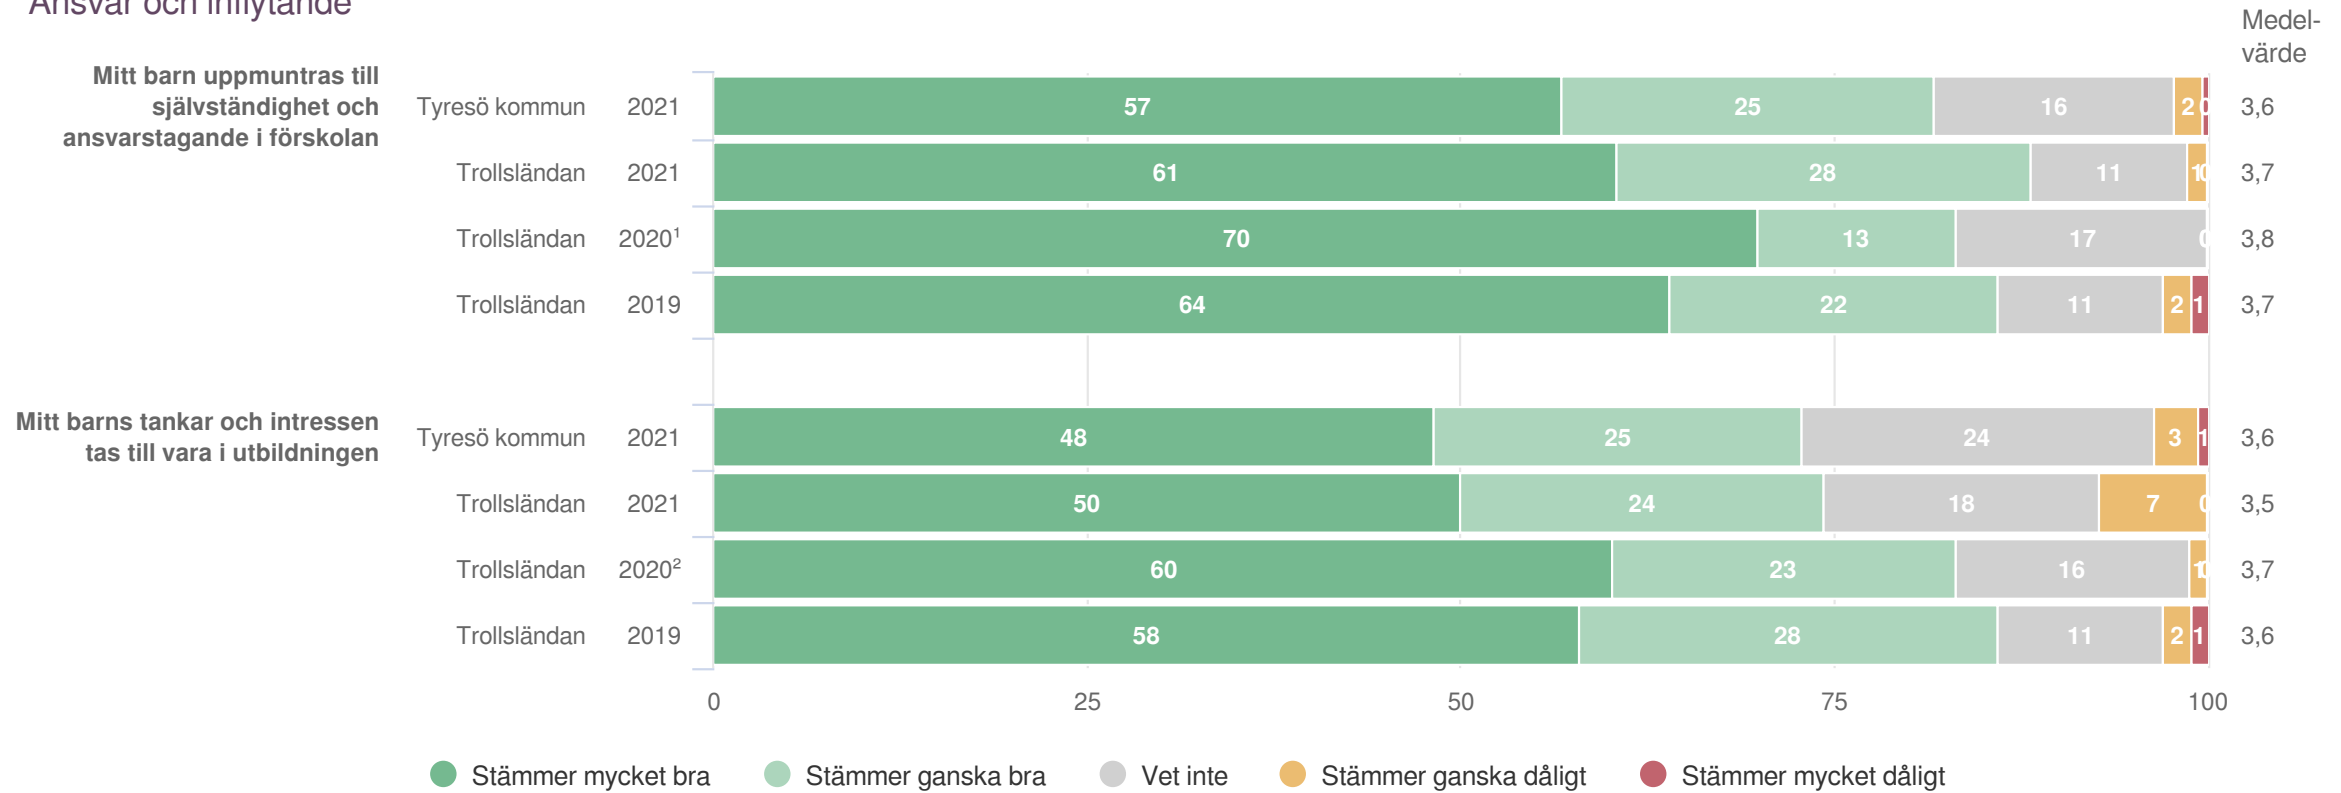

⁴Lydelse 2020: Förskolan dokumenterar barnens lärande och delaktighet i verksamheten

Ansvar och inflytande

Origo Group

Trollsländan

Föräldrar Förskola (76 svar, 81%)
 Ansvar och inflytande

¹Lydelse 2020: Mitt barn uppmuntras till att ta ansvar i förskolan