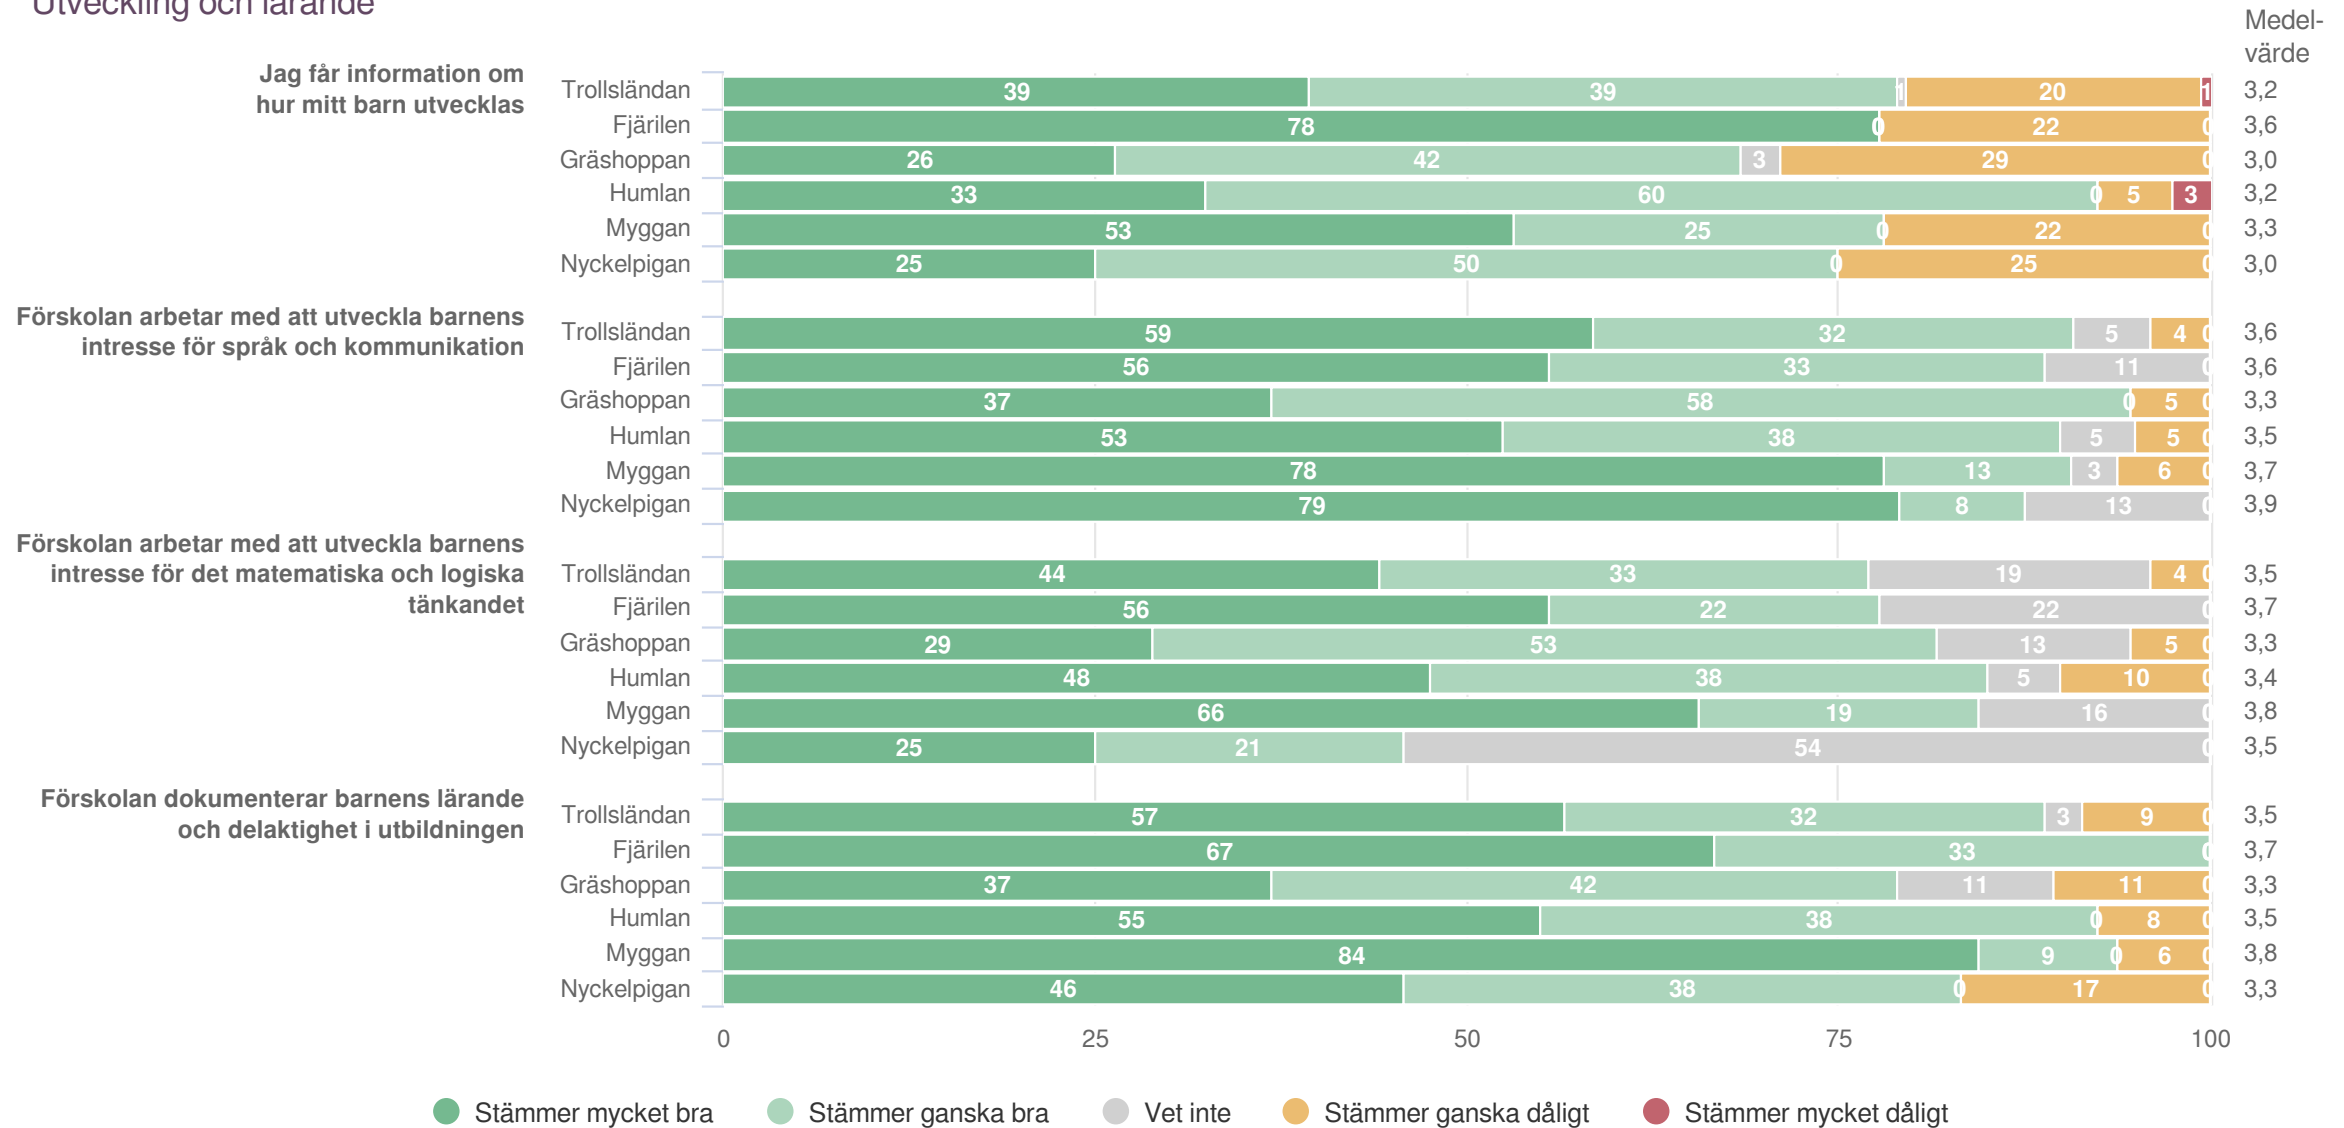

Övergripande frågor

Origo Group

Trollsländan

Föräldrar Förskola (76 svar, 81%)
Övergripande frågor

¹Inget resultat

Jämförelse mellan avdelningar 2021

Origo Group

Jämförelse mellan avdelningar 2021

Föräldrar Förskola
Utveckling och lärande

Jämförelse mellan avdelningar 2021

Föräldrar Förskola
Utveckling och lärande

Jämförelse mellan avdelningar 2021

Föräldrar Förskola
Ansvar och inflytande

Jämförelse mellan avdelningar 2021