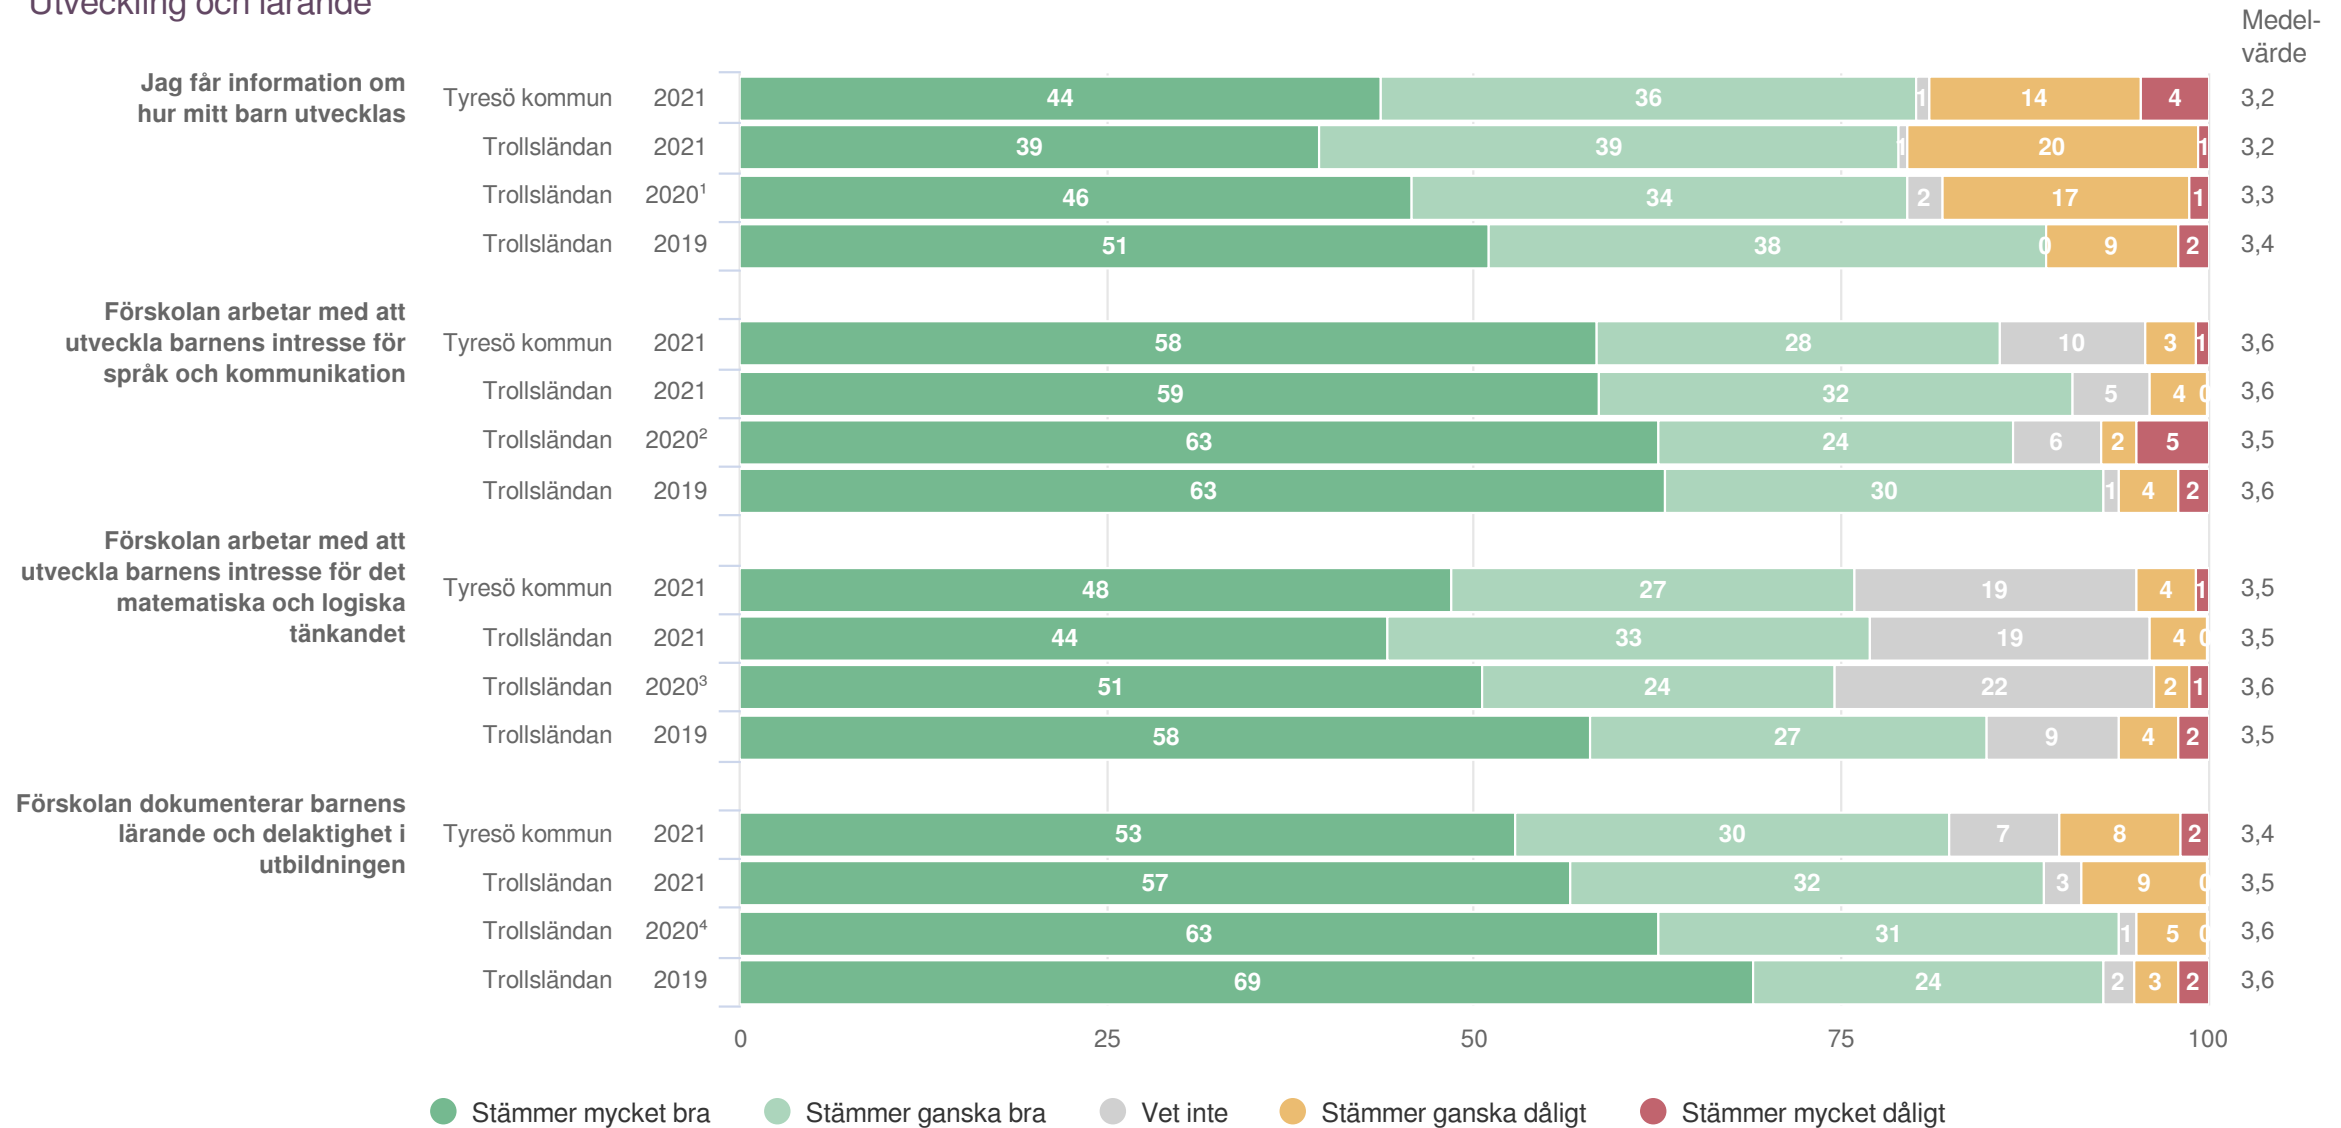

Utveckling och lärande

Origo Group

Trollsländan

Föräldrar Förskola (76 svar, 81%)
Utveckling och lärande

¹Inget resultat

Trollsländan

Föräldrar Förskola (76 svar, 81%)
Utveckling och lärande

¹Lydelse 2020: Jag får tydlig information om hur mitt barn utvecklas