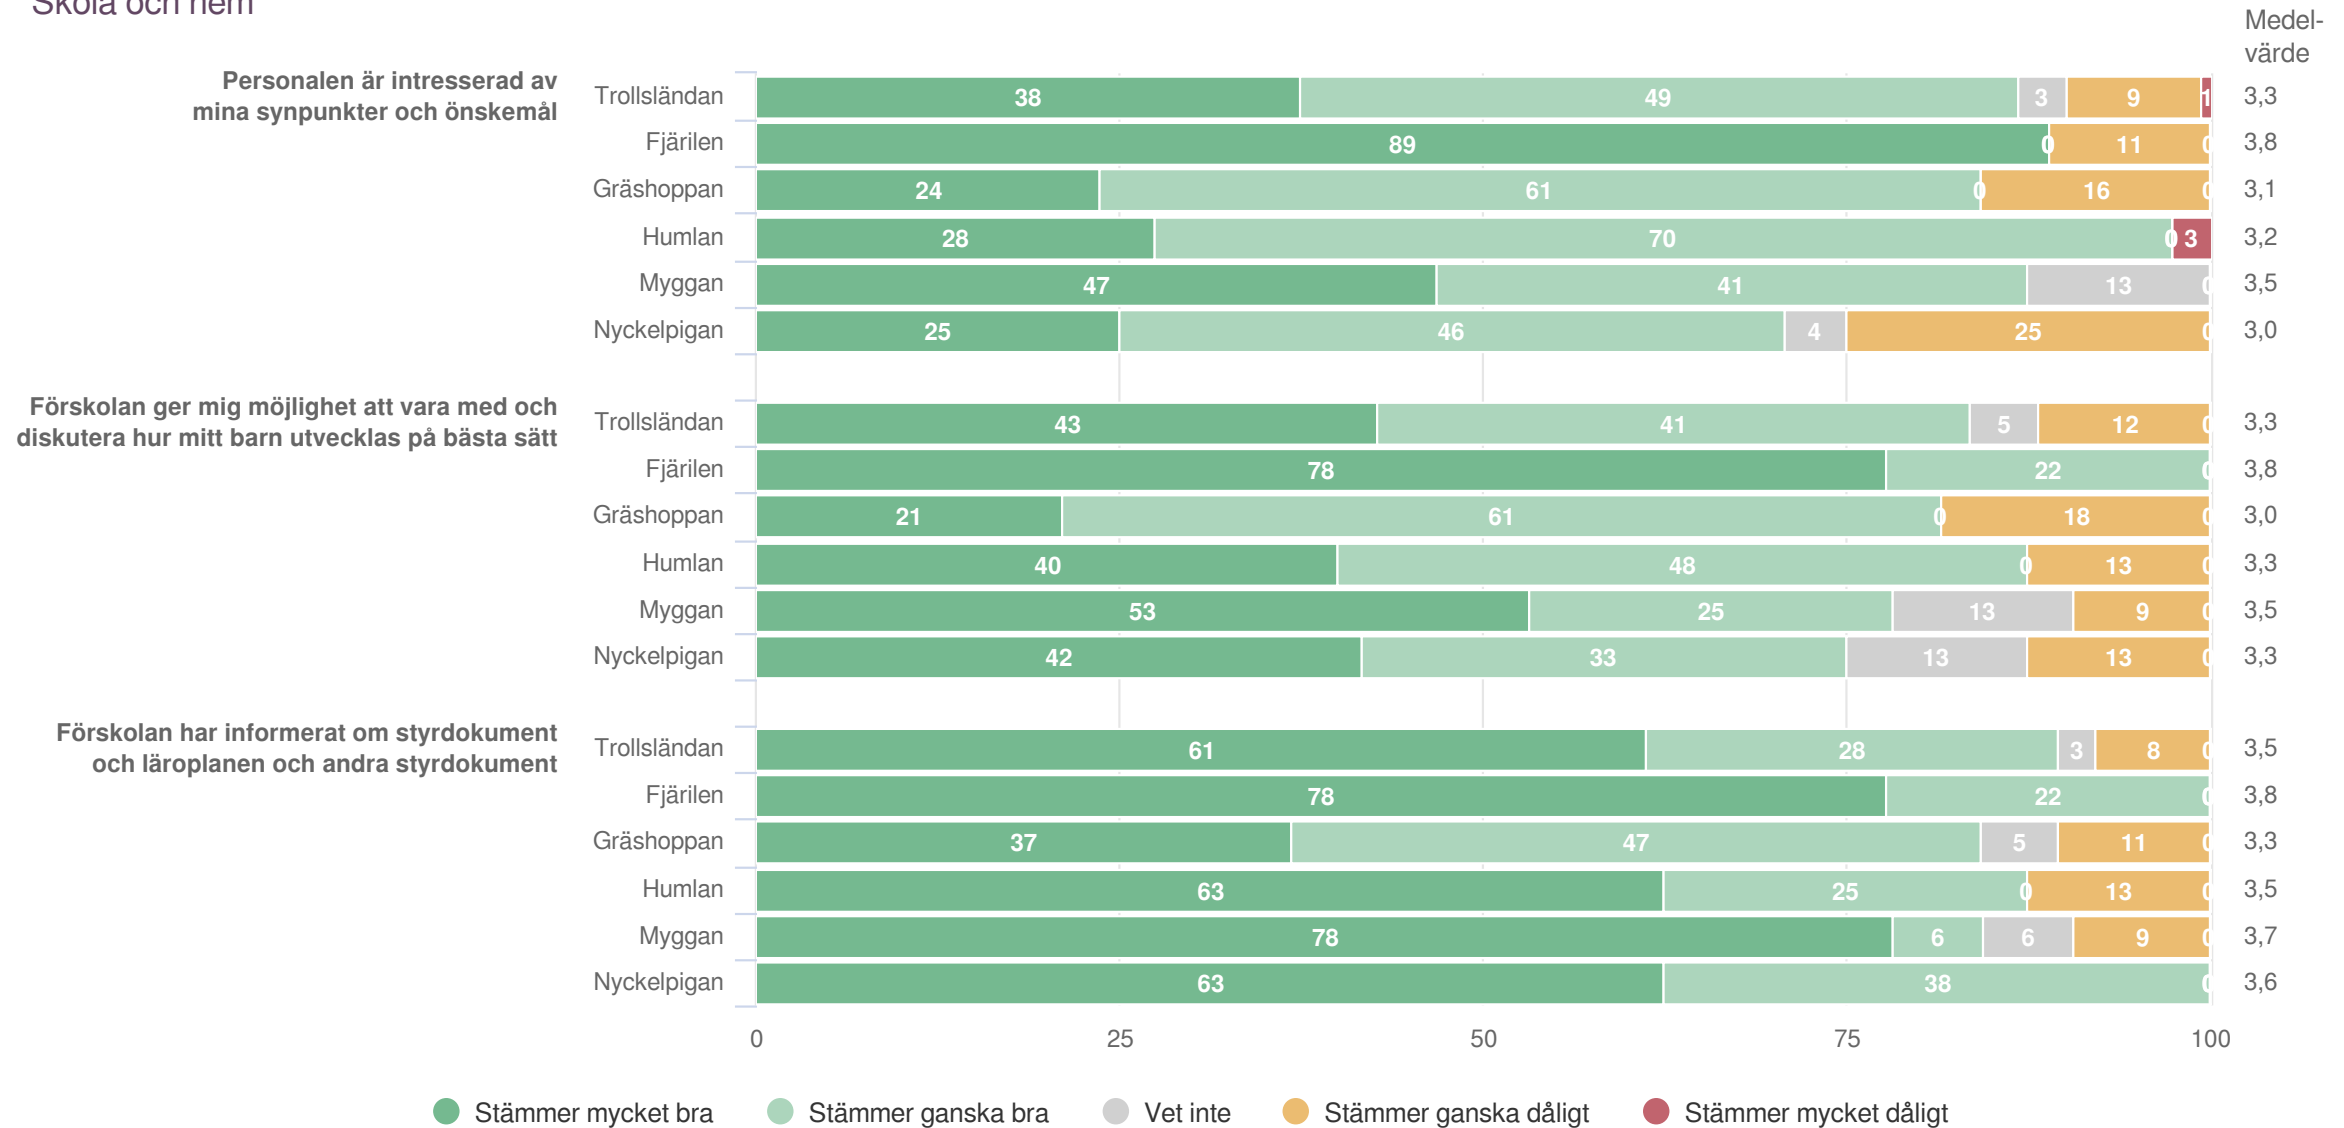

Föräldrar Förskola
Utveckling och lärande

Jämförelse mellan avdelningar 2021

Föräldrar Förskola
Utveckling och lärande

Jämförelse mellan avdelningar 2021

Föräldrar Förskola
Ansvar och inflytande

Jämförelse mellan avdelningar 2021

Föräldrar Förskola
Normer och värden

Jämförelse mellan avdelningar 2021

Föräldrar Förskola
Normer och värden

Det är en god miljö för utveckling och lärande i mitt barns barngrupp

Jämförelse mellan avdelningar 2021

Föräldrar Förskola
Skola och hem

Jämförelse mellan avdelningar 2021

Föräldrar Förskola
Styrning och ledning

Jämförelse mellan avdelningar 2021

Föräldrar Förskola
Övergripande frågor

Målområden

Origo Group

Trollsländan