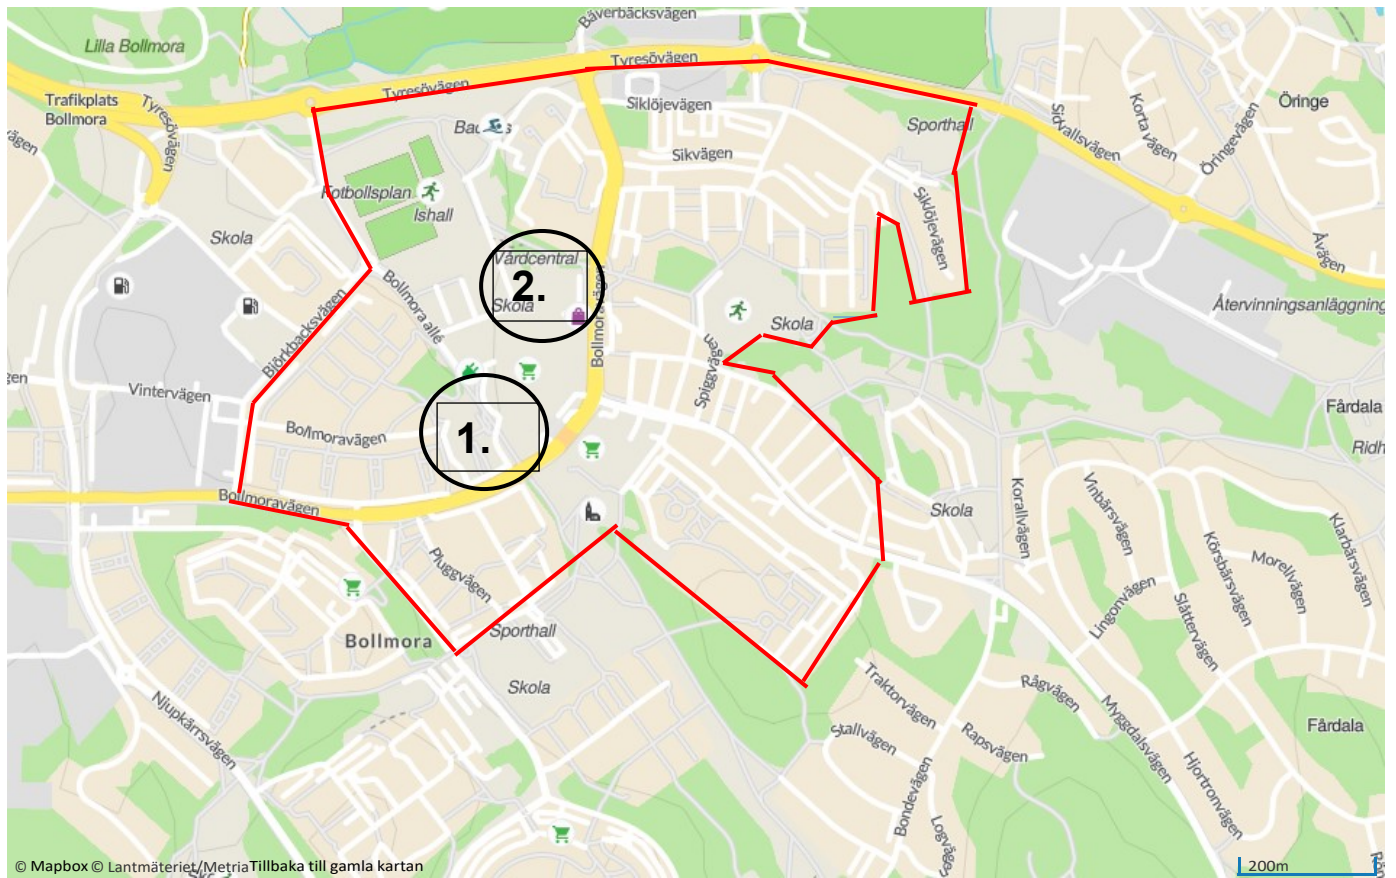

Kartbilaga 5A

Tyresö centrum

1. Här finns Björkbackens äldreboende (Befintligt äldreboende)
2. Här kommer Tyresös nya stora äldreboende byggas (Färdigställs 2020-2021)