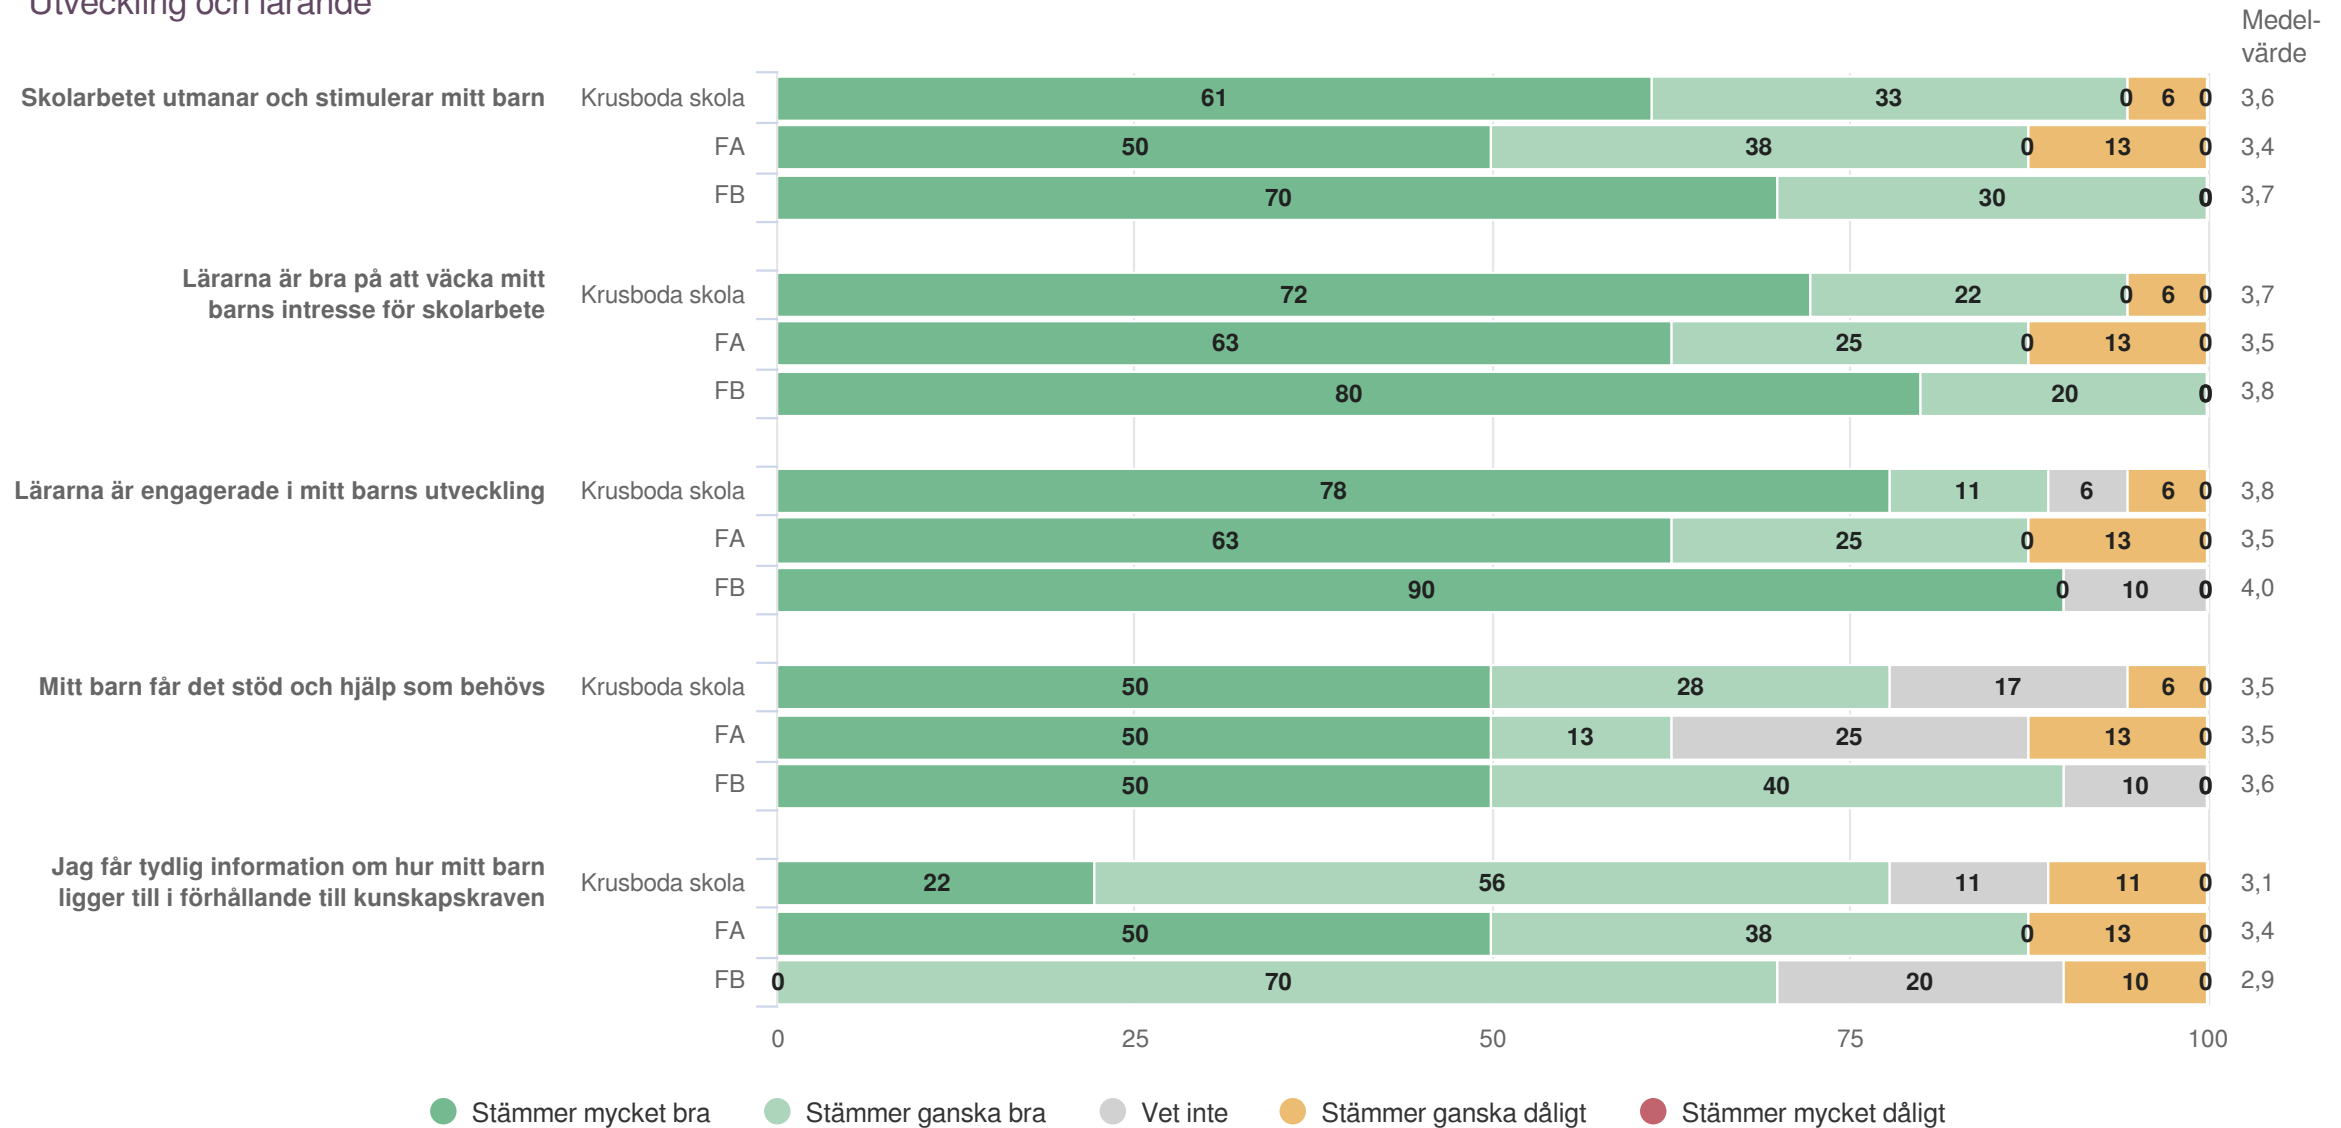

¹Frågan endast ställd till de med fritidshem

Jämförelse mellan avdelningar 2022

Origo Group

Jämförelse mellan avdelningar 2022

Föräldrar Förskoleklass
Utveckling och lärande

Jämförelse mellan avdelningar 2022

Föräldrar Förskoleklass
 Ansvar och inflytande

Jämförelse mellan avdelningar 2022

Föräldrar Förskoleklass
Normer och värden

Jämförelse mellan avdelningar 2022

Föräldrar Förskoleklass
Skola och hem

Jämförelse mellan avdelningar 2022