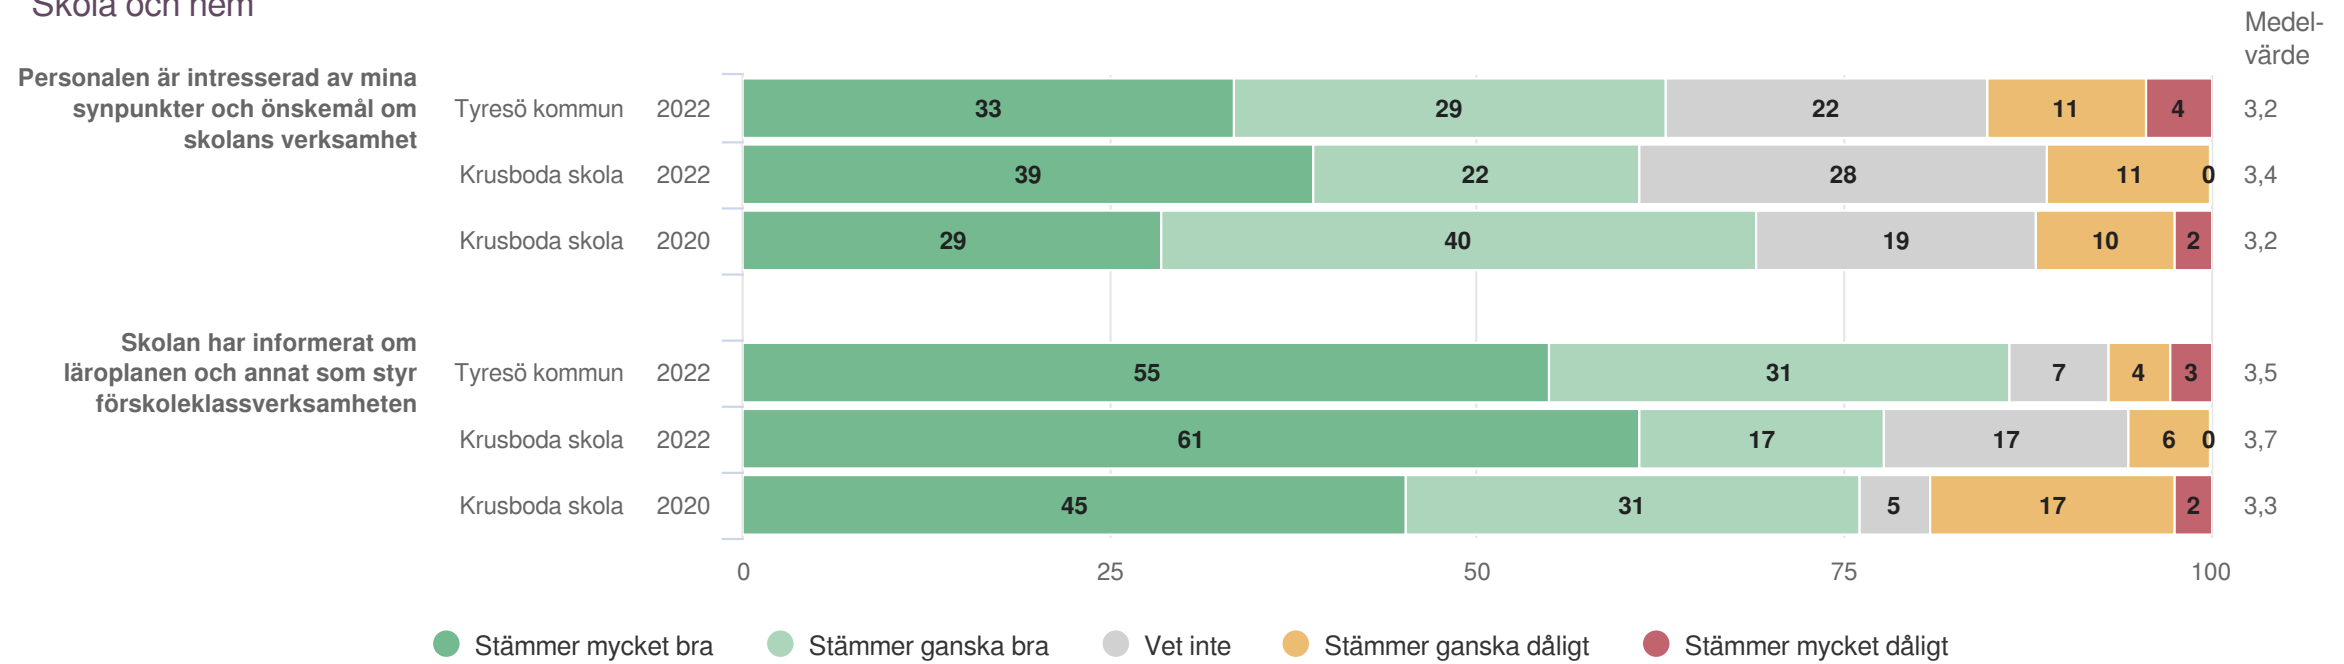

Normer och värden

Origo Group

Krusboda skola

Föräldrar Förskoleklass (18 svar, 38%)
Normer och värden

Krusboda skola

Föräldrar Förskoleklass (18 svar, 38%)
Normer och värden

Skola och hem

Origo Group

Krusboda skola

Föräldrar Förskoleklass (18 svar, 38%)
Skola och hem

Styrning och ledning

Origo Group

Krusboda skola

Föräldrar Förskoleklass (18 svar, 38%)
Styrning och ledning

Fritidshem

Origo Group