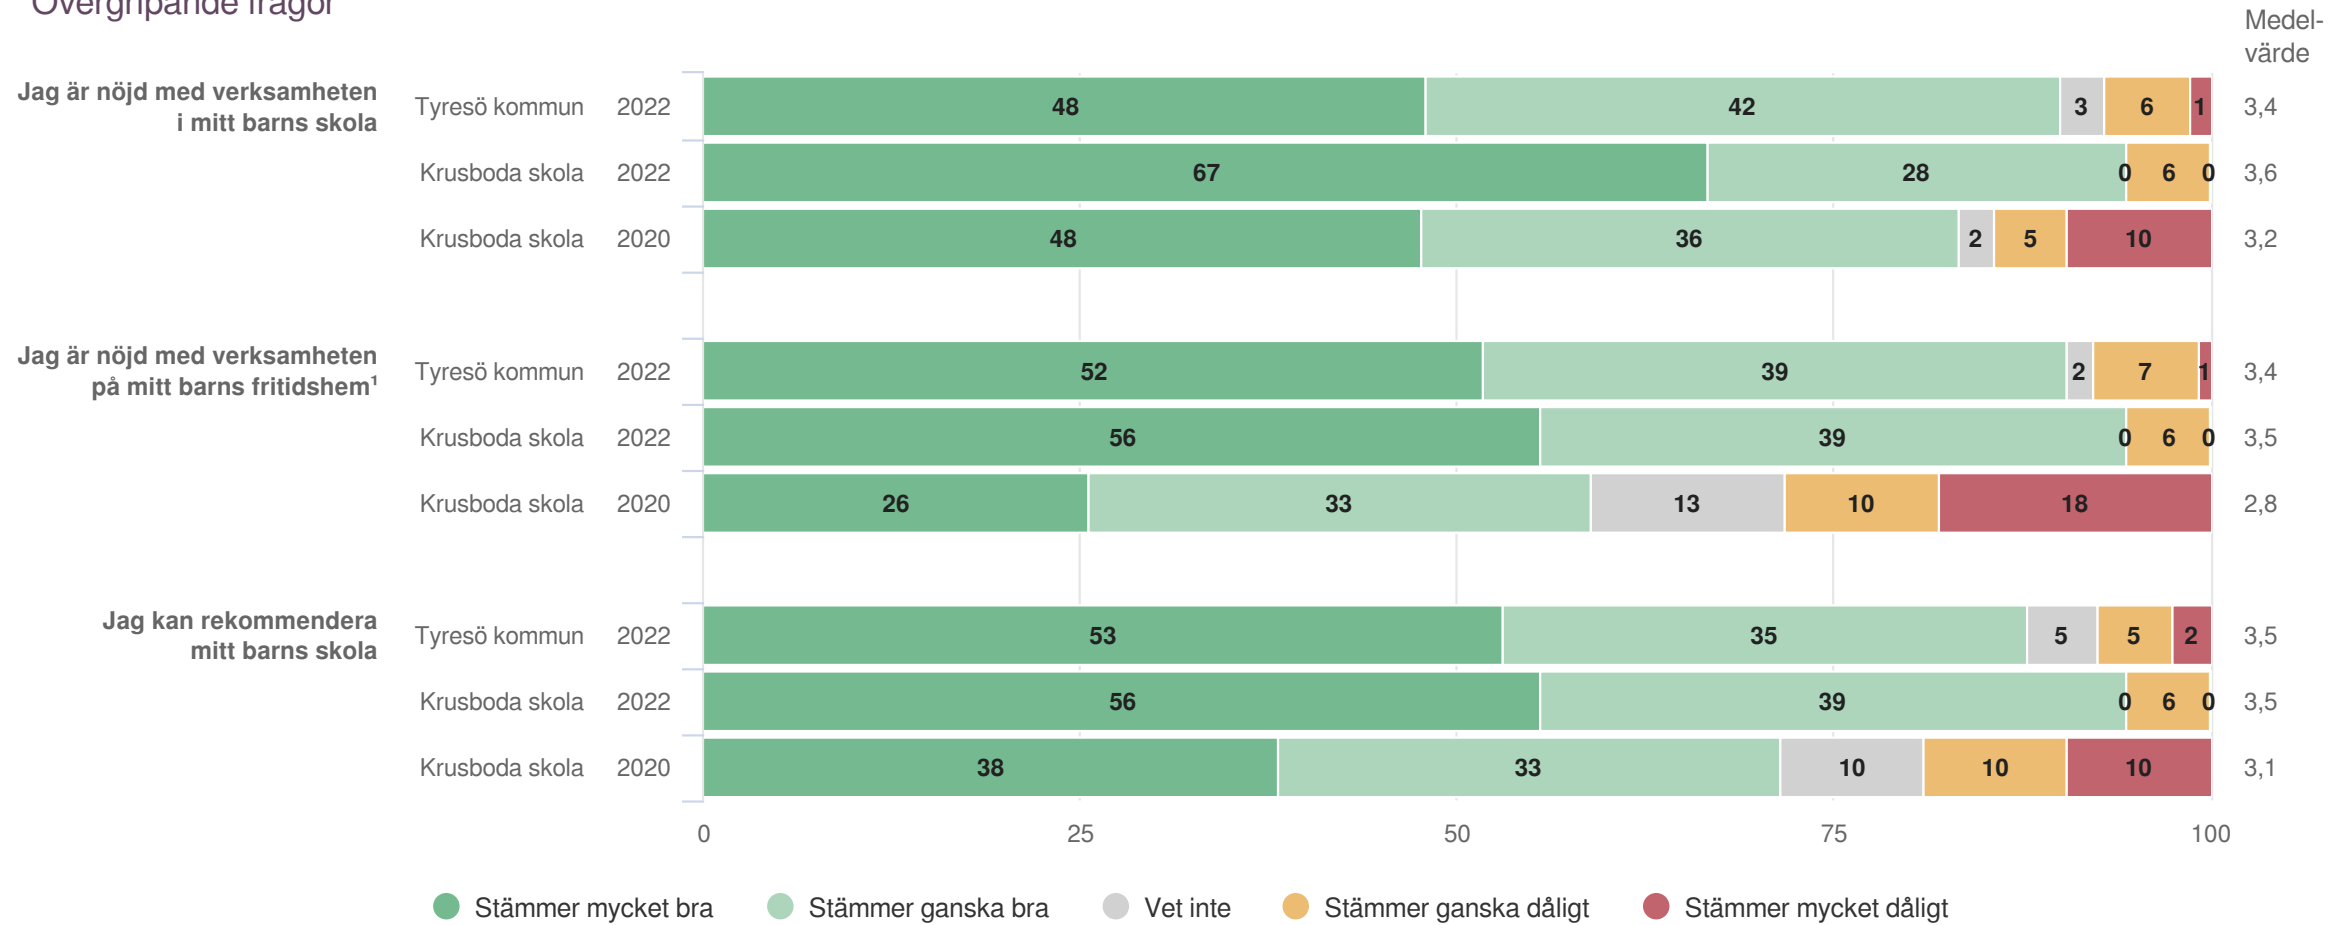

Krusboda skola

Föräldrar Förskoleklass (18 svar, 38%)
Fritidshem

¹Frågan endast ställd till de med fritidshem
²Inget resultat

Krusboda skola

Föräldrar Förskoleklass (18 svar, 38%)
Fritidshem

¹Frågan endast ställd till de med fritidshem

Skolmat

Origo Group

Krusboda skola

Föräldrar Förskoleklass (18 svar, 38%)
Kommunspecifika frågor

Övergripande frågor

Origo Group

Krusboda skola

Föräldrar Förskoleklass (18 svar, 38%)
Övergripande frågor

¹Frågan endast ställd till de med fritidshem

Jämförelse mellan avdelningar 2022

Origo Group

Jämförelse mellan avdelningar 2022

Föräldrar Förskoleklass
Utveckling och lärande

Jämförelse mellan avdelningar 2022