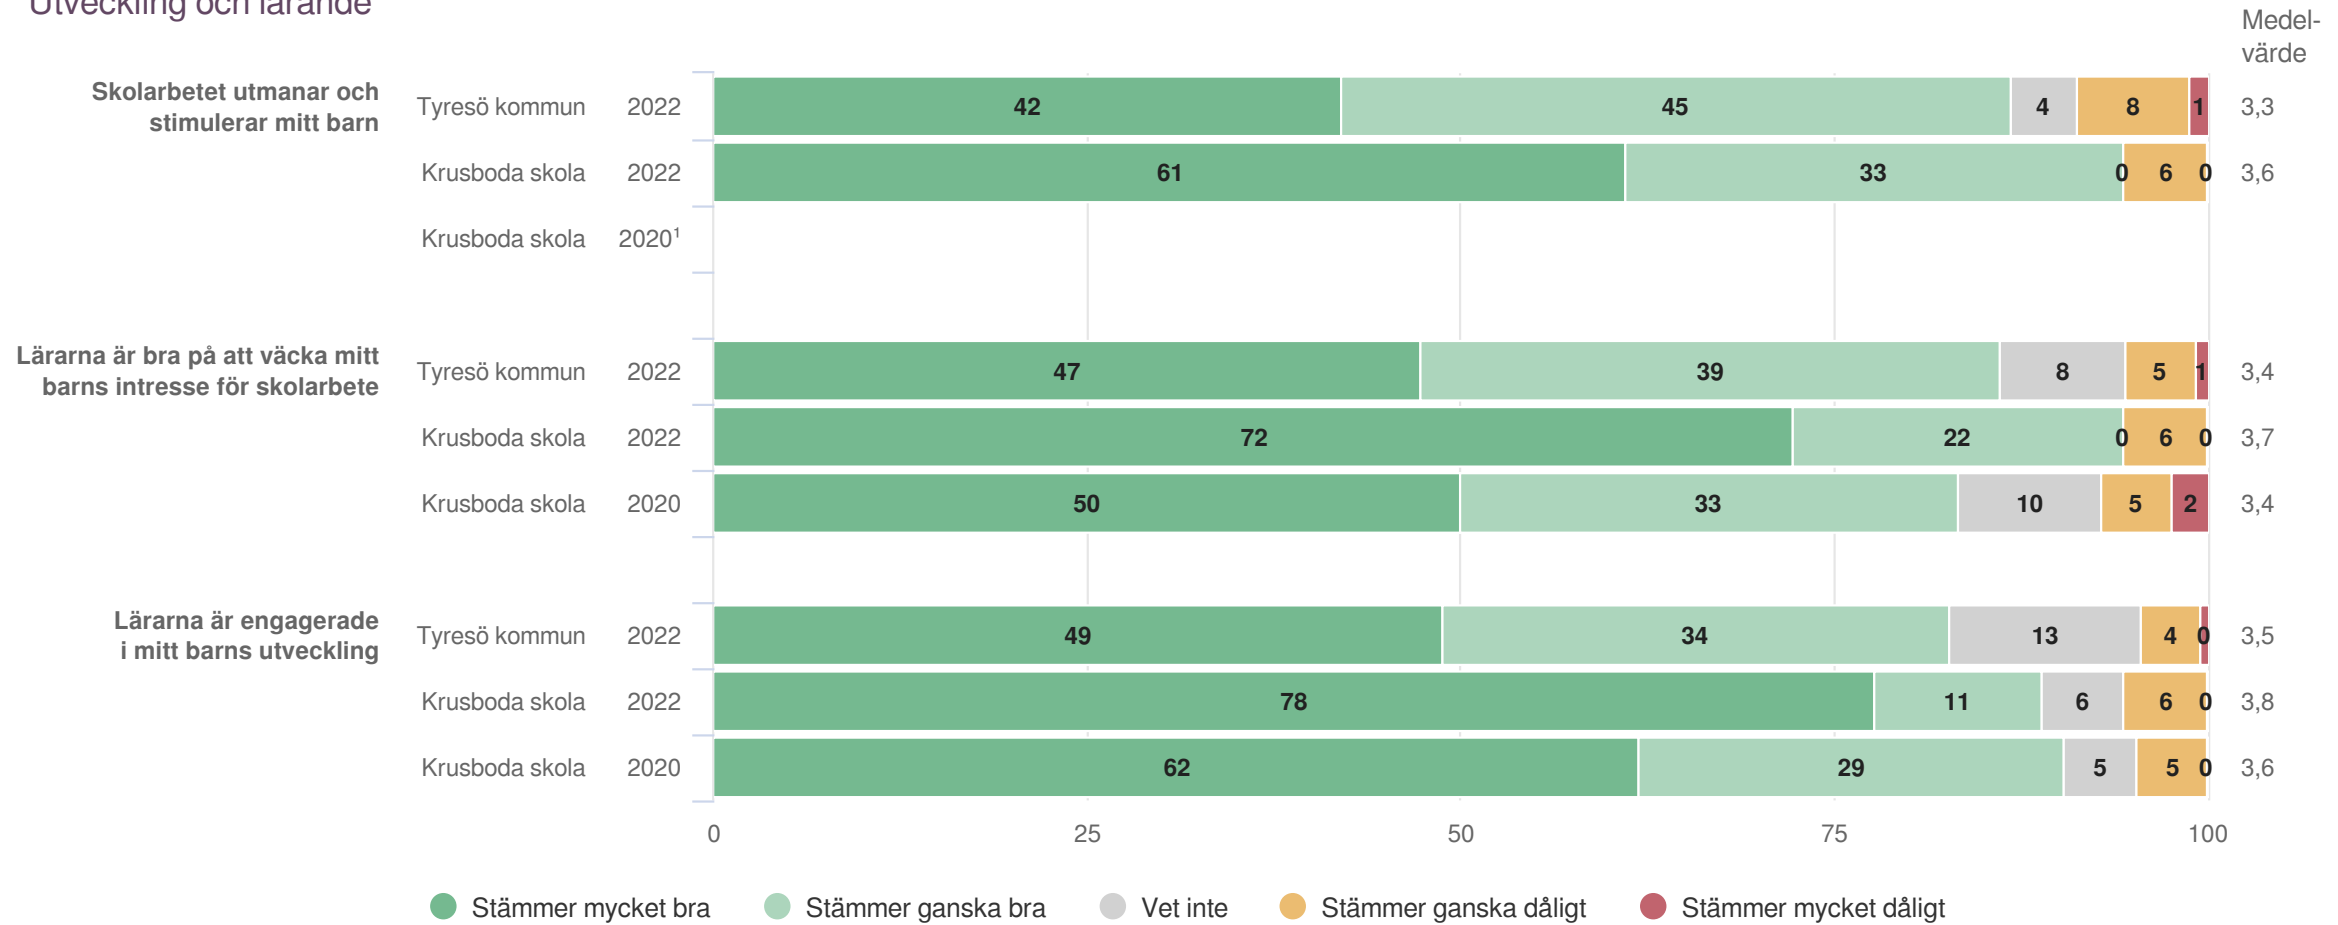

Efter frågeredovisningen finns ett spindeldiagram som visar ett genomsnittlig medelvärde på frågorna i respektive målområde.

Utveckling och lärande

Origo Group

Krusboda skola

Föräldrar Förskoleklass (18 svar, 38%)
Utveckling och lärande

¹Inget resultat

Krusboda skola

Föräldrar Förskoleklass (18 svar, 38%)
Utveckling och lärande

¹Inget resultat

Ansvar och inflytande

Origo Group

Krusboda skola

Föräldrar Förskoleklass (18 svar, 38%)
 Ansvar och inflytande