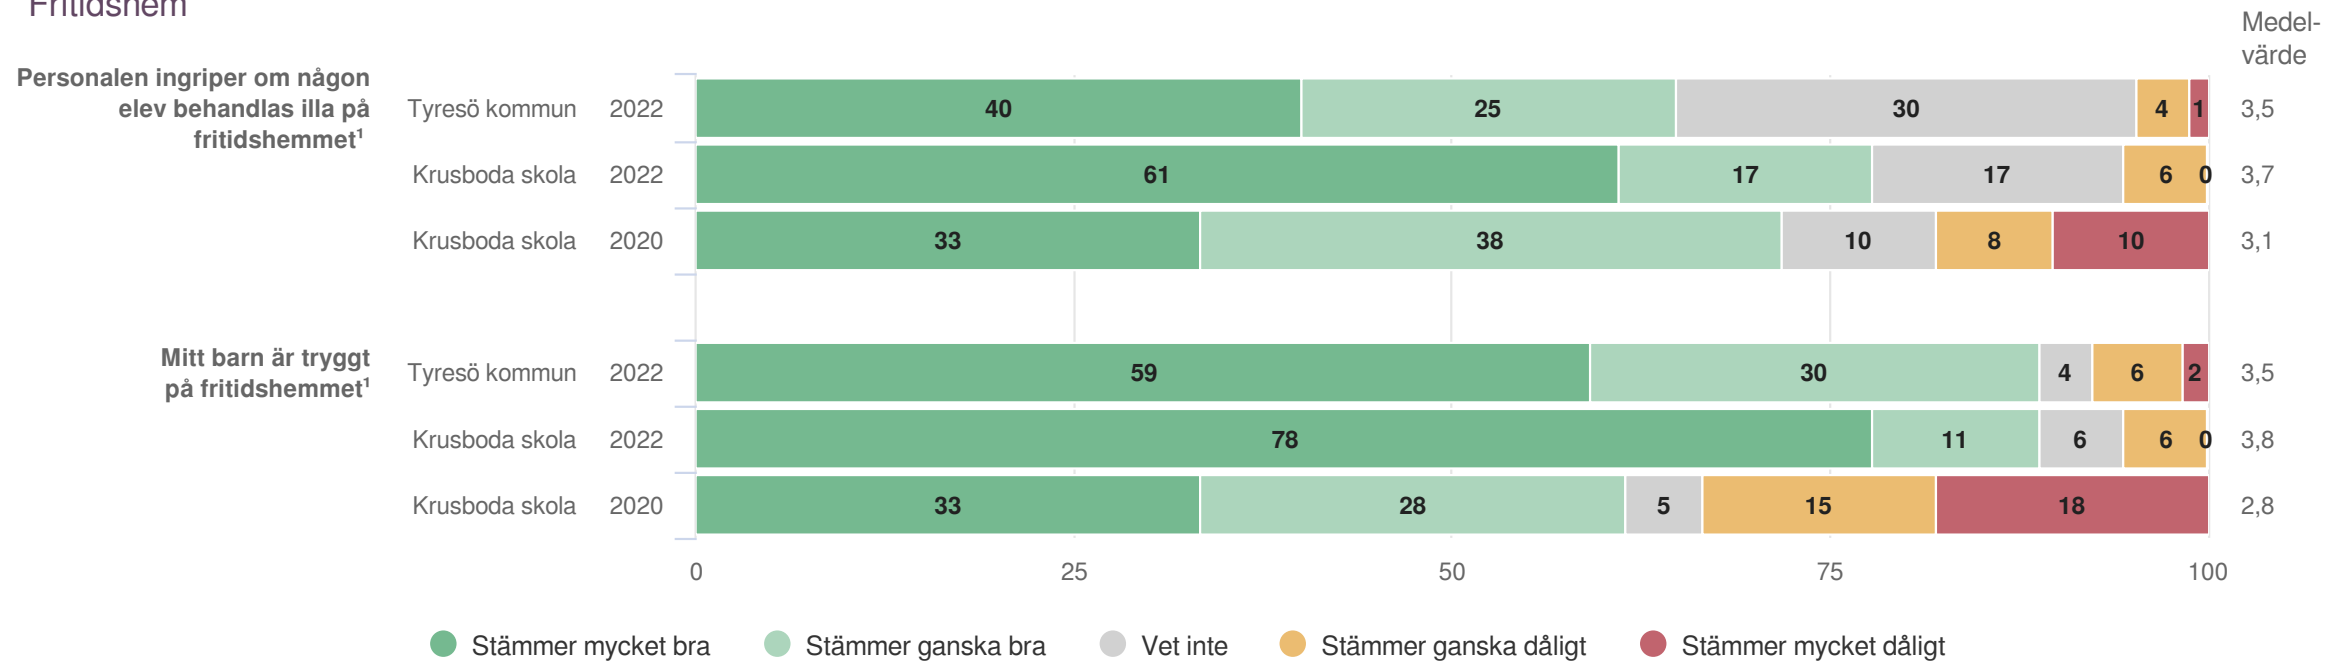

Krusboda skola

Föräldrar Förskoleklass (18 svar, 38%)
Skola och hem

Styrning och ledning

Origo Group

Krusboda skola

Föräldrar Förskoleklass (18 svar, 38%)
Styrning och ledning

Fritidshem

Origo Group

Krusboda skola

Föräldrar Förskoleklass (18 svar, 38%)
Fritidshem

¹Frågan endast ställd till de med fritidshem
²Inget resultat

Krusboda skola

Föräldrar Förskoleklass (18 svar, 38%)
Fritidshem

¹Frågan endast ställd till de med fritidshem