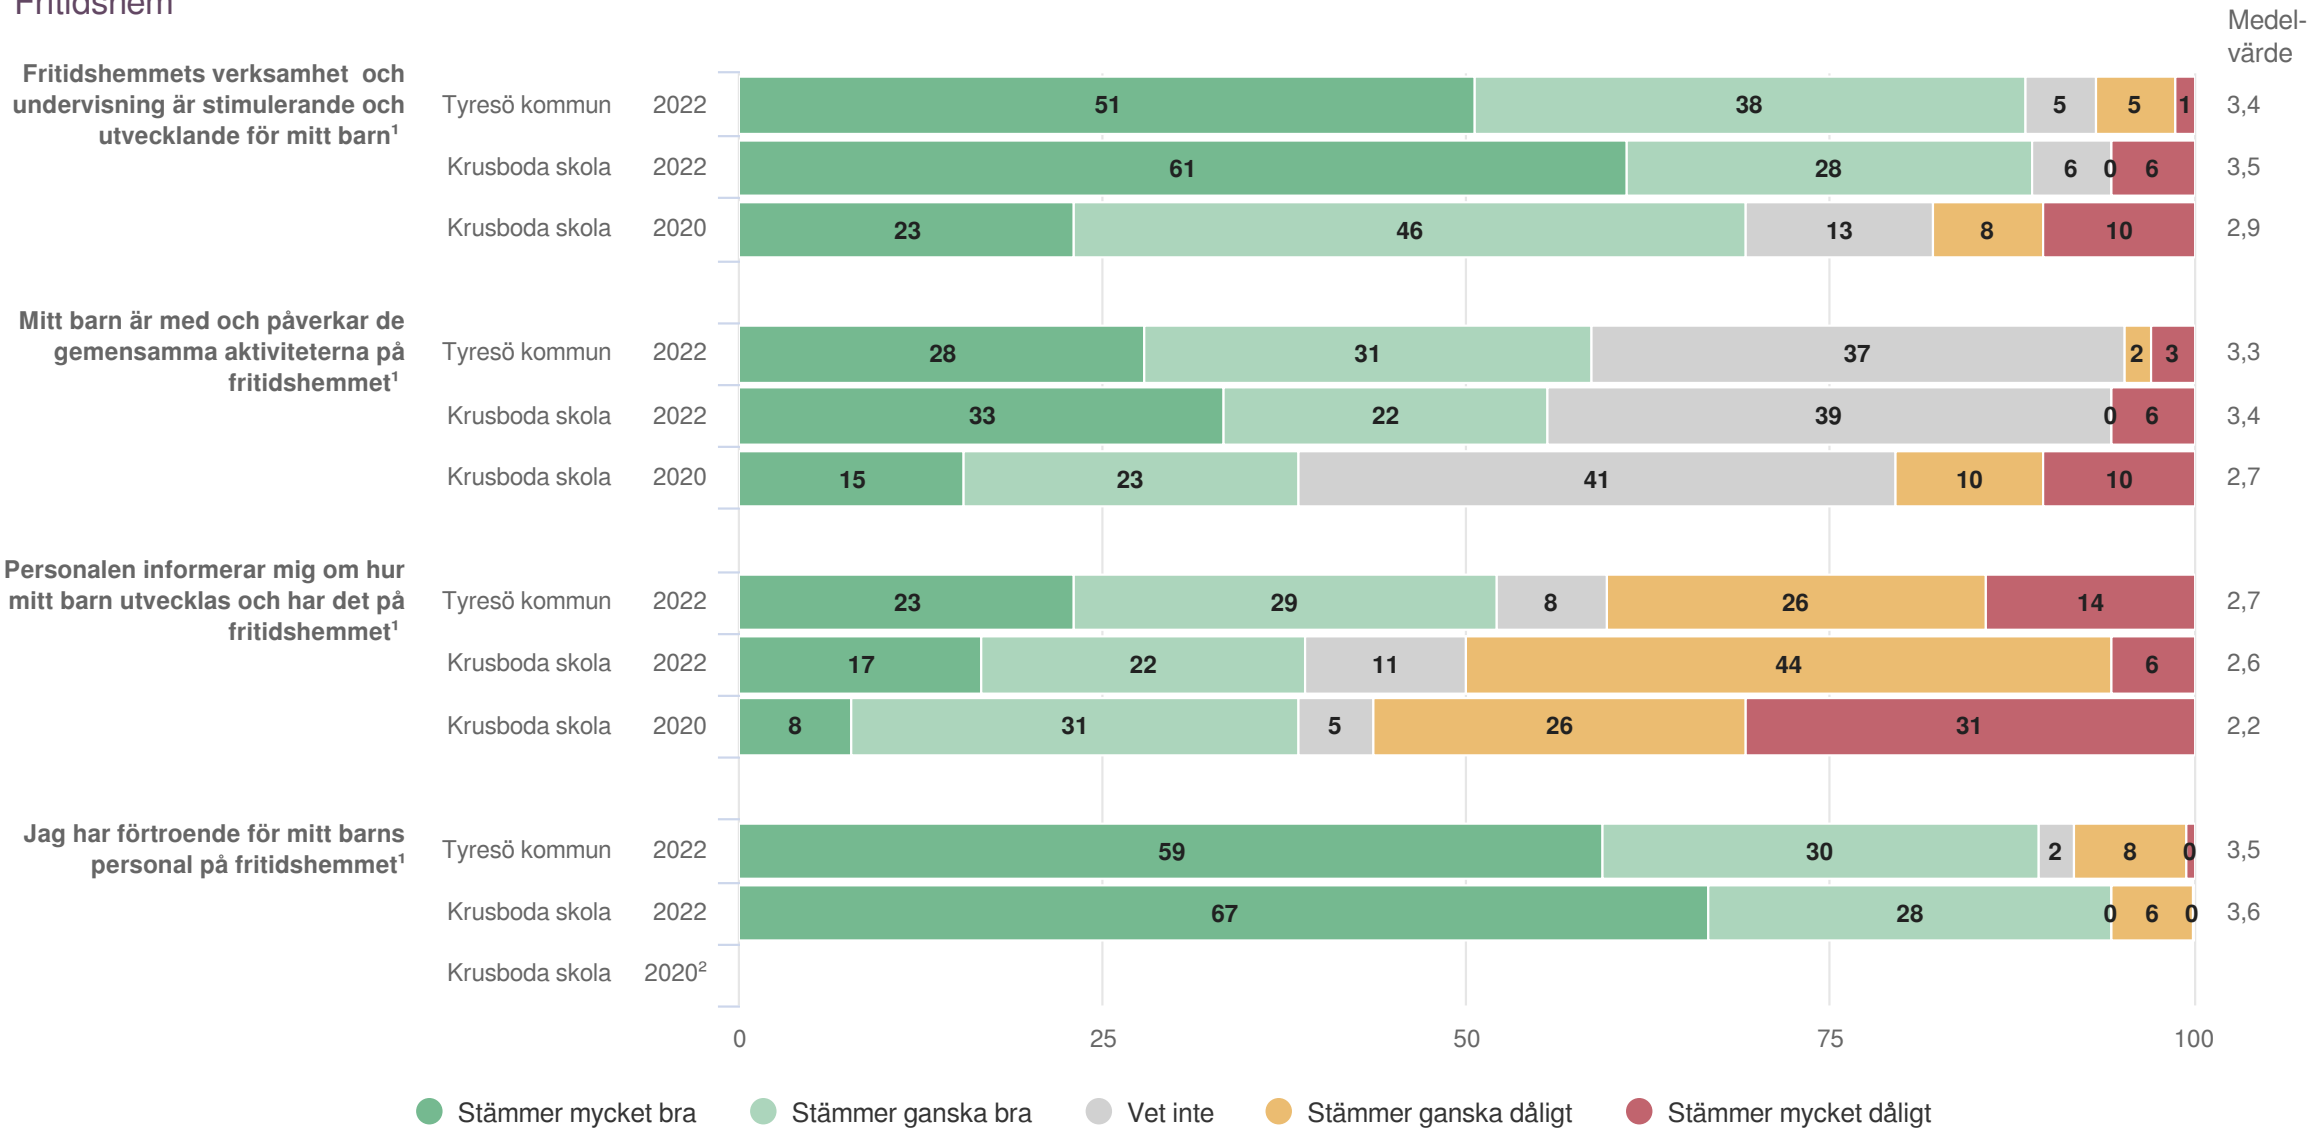

Normer och värden

Origo Group

Krusboda skola

Föräldrar Förskoleklass (18 svar, 38%)
Normer och värden

Krusboda skola

Föräldrar Förskoleklass (18 svar, 38%)
Normer och värden

Skola och hem

Origo Group

Krusboda skola

Föräldrar Förskoleklass (18 svar, 38%)
Skola och hem

Styrning och ledning

Origo Group

Krusboda skola

Föräldrar Förskoleklass (18 svar, 38%)
Styrning och ledning

Fritidshem

Origo Group

Krusboda skola

Föräldrar Förskoleklass (18 svar, 38%)
Fritidshem

¹Frågan endast ställd till de med fritidshem
²Inget resultat

Krusboda skola

Föräldrar Förskoleklass (18 svar, 38%)
Fritidshem

¹Frågan endast ställd till de med fritidshem