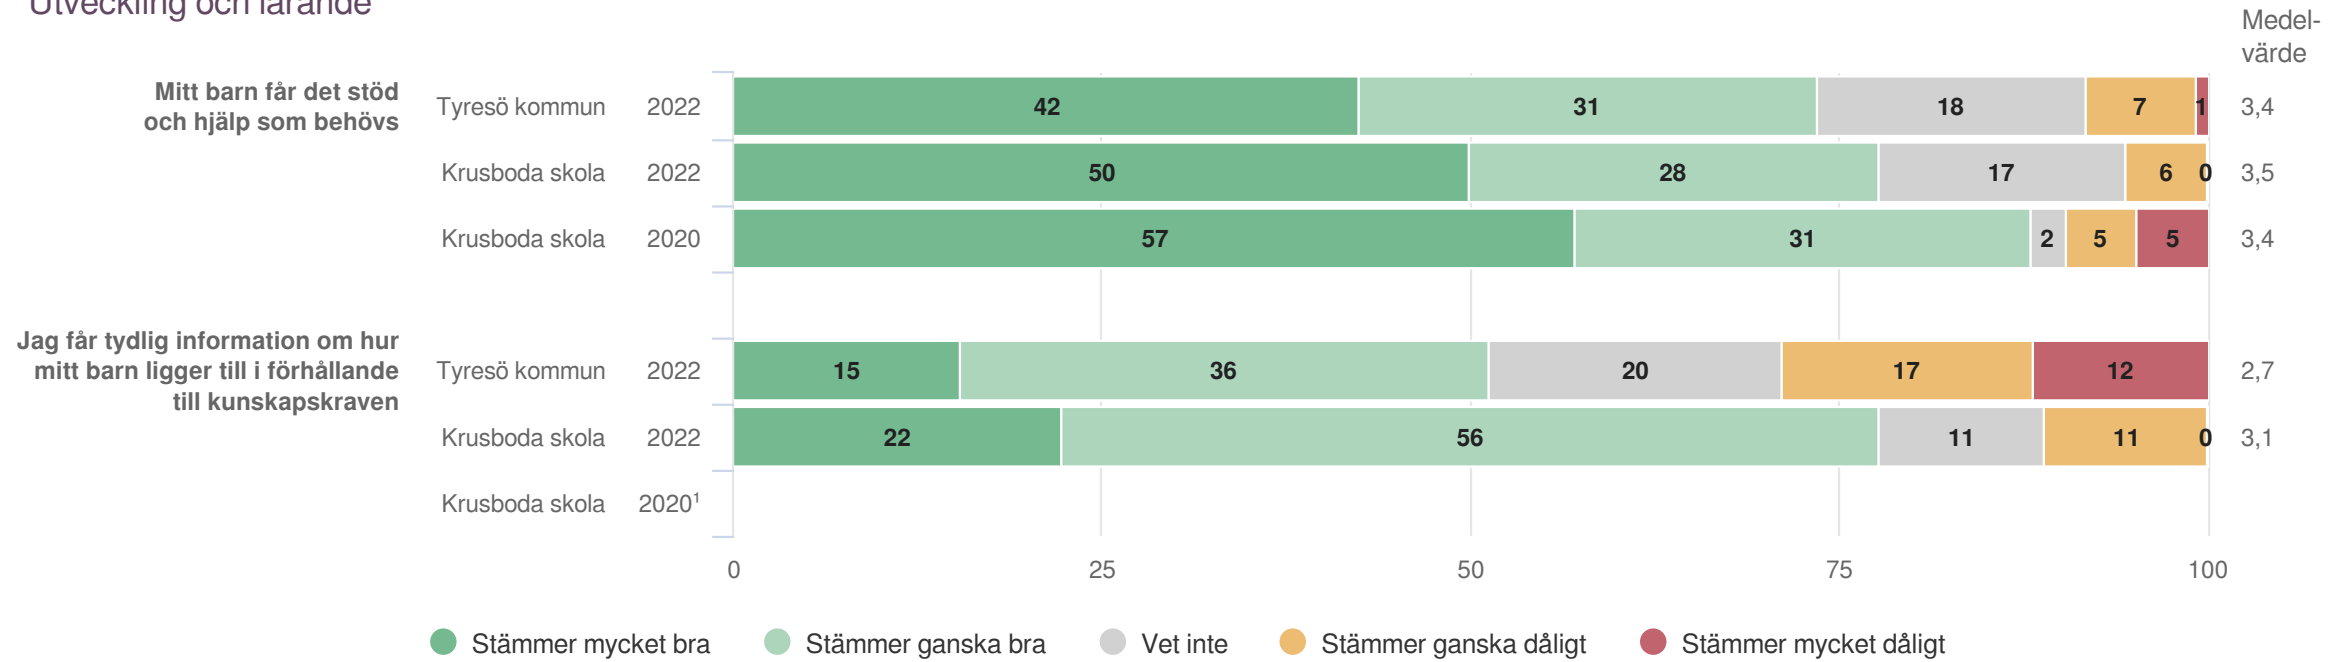

Efter frågeredovisningen finns ett spindeldiagram som visar ett genomsnittlig medelvärde på frågorna i respektive målområde.

Utveckling och lärande

Origo Group

Krusboda skola

Föräldrar Förskoleklass (18 svar, 38%)
Utveckling och lärande

¹Inget resultat

Krusboda skola

Föräldrar Förskoleklass (18 svar, 38%)
Utveckling och lärande

¹Inget resultat

Ansvar och inflytande

Origo Group

Krusboda skola

Föräldrar Förskoleklass (18 svar, 38%)
 Ansvar och inflytande