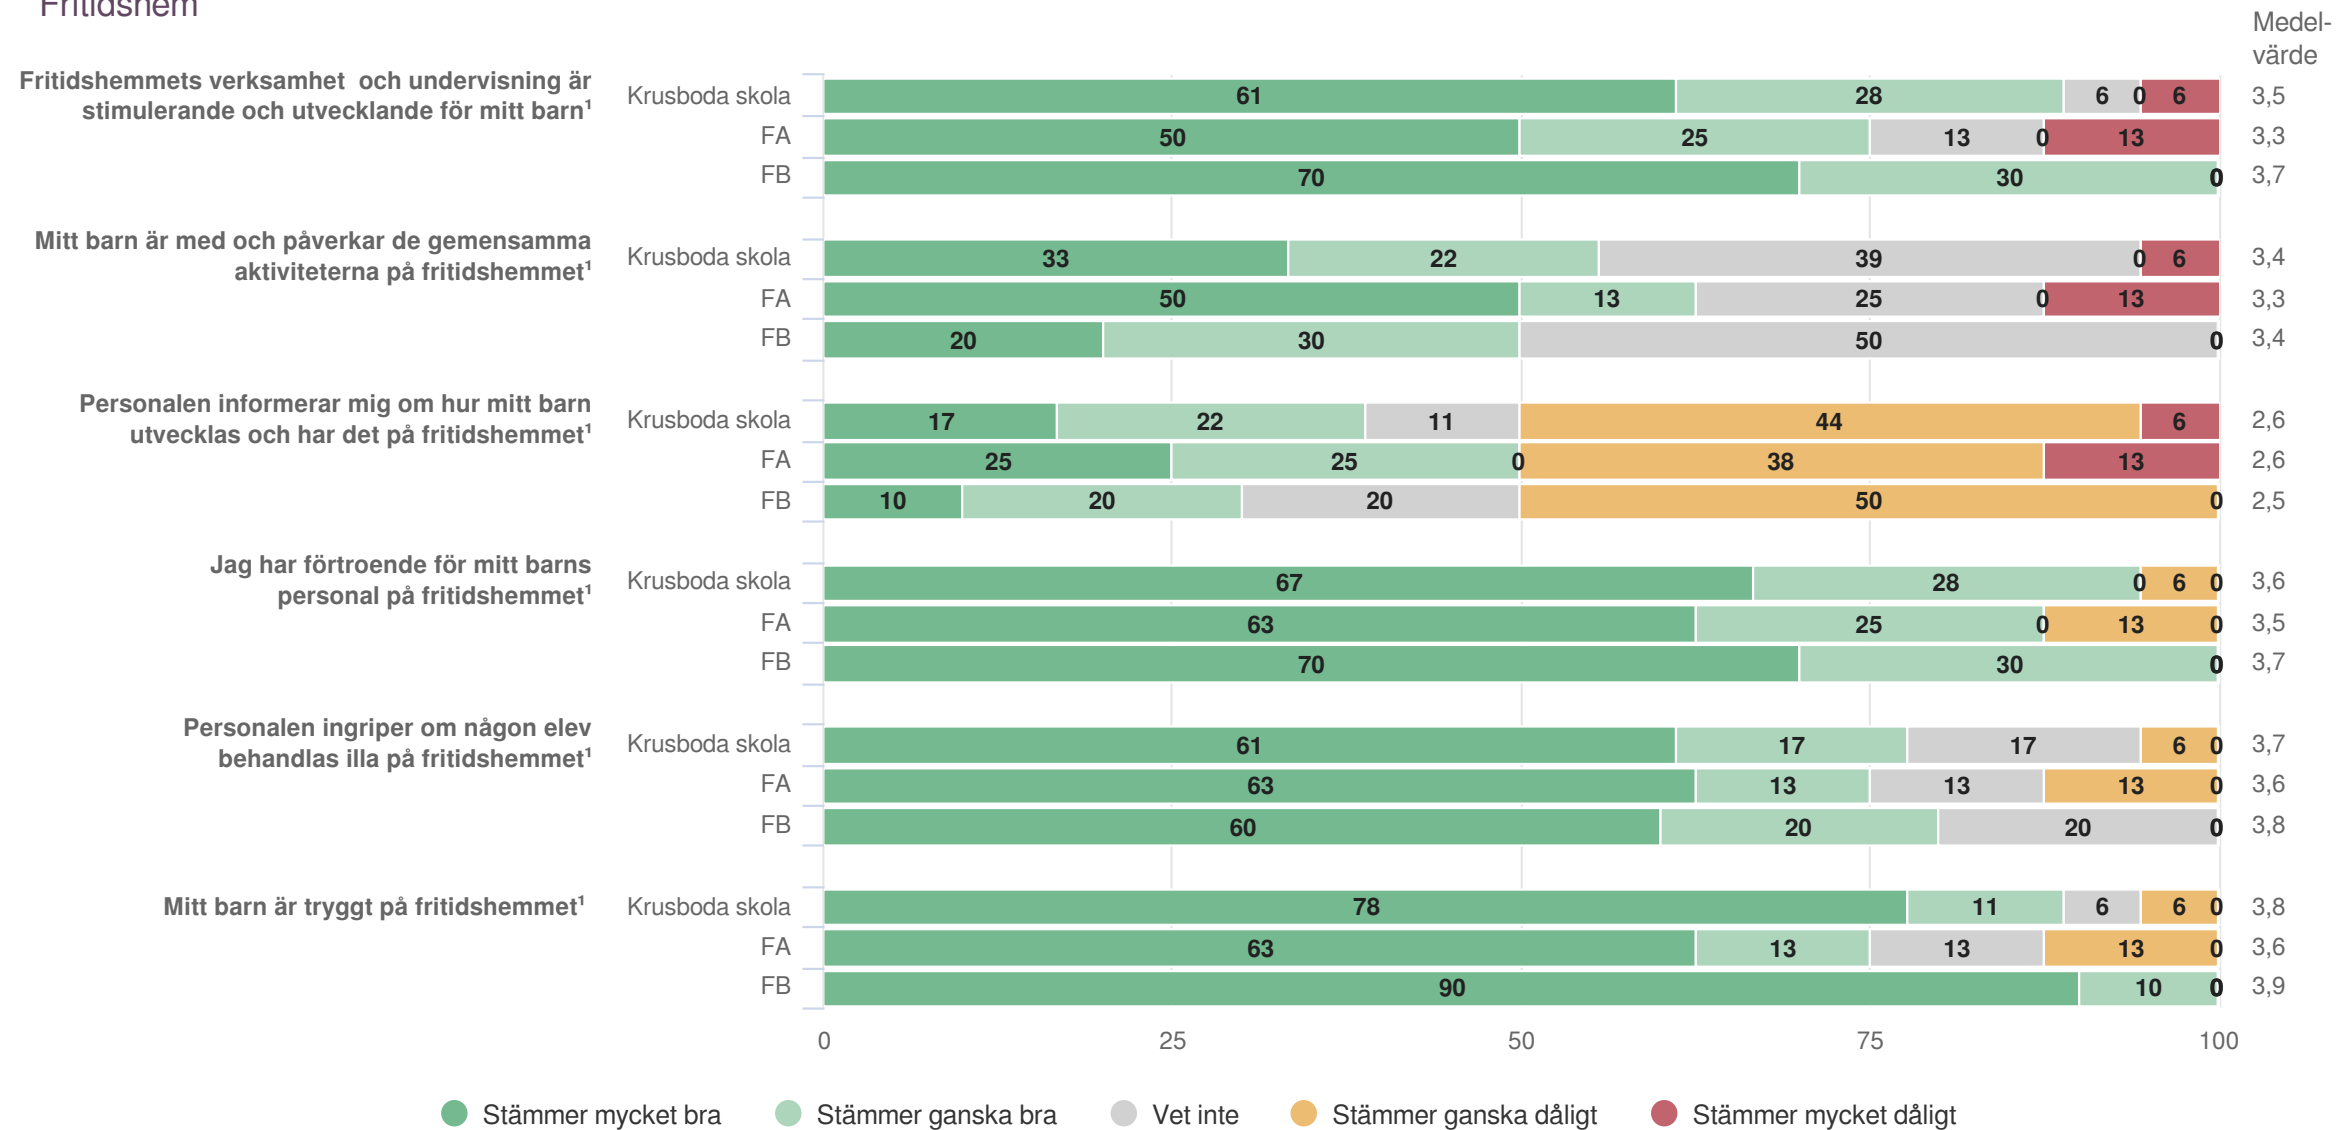

Föräldrar Förskoleklass
 Ansvar och inflytande

Jämförelse mellan avdelningar 2022

Föräldrar Förskoleklass
Normer och värden

Jämförelse mellan avdelningar 2022

Föräldrar Förskoleklass
Skola och hem

Jämförelse mellan avdelningar 2022

Föräldrar Förskoleklass
Styrning och ledning

Jämförelse mellan avdelningar 2022

Föräldrar Förskoleklass
Har ditt barn fritidshemsplats?

Jämförelse mellan avdelningar 2022

Föräldrar Förskoleklass
Fritidshem