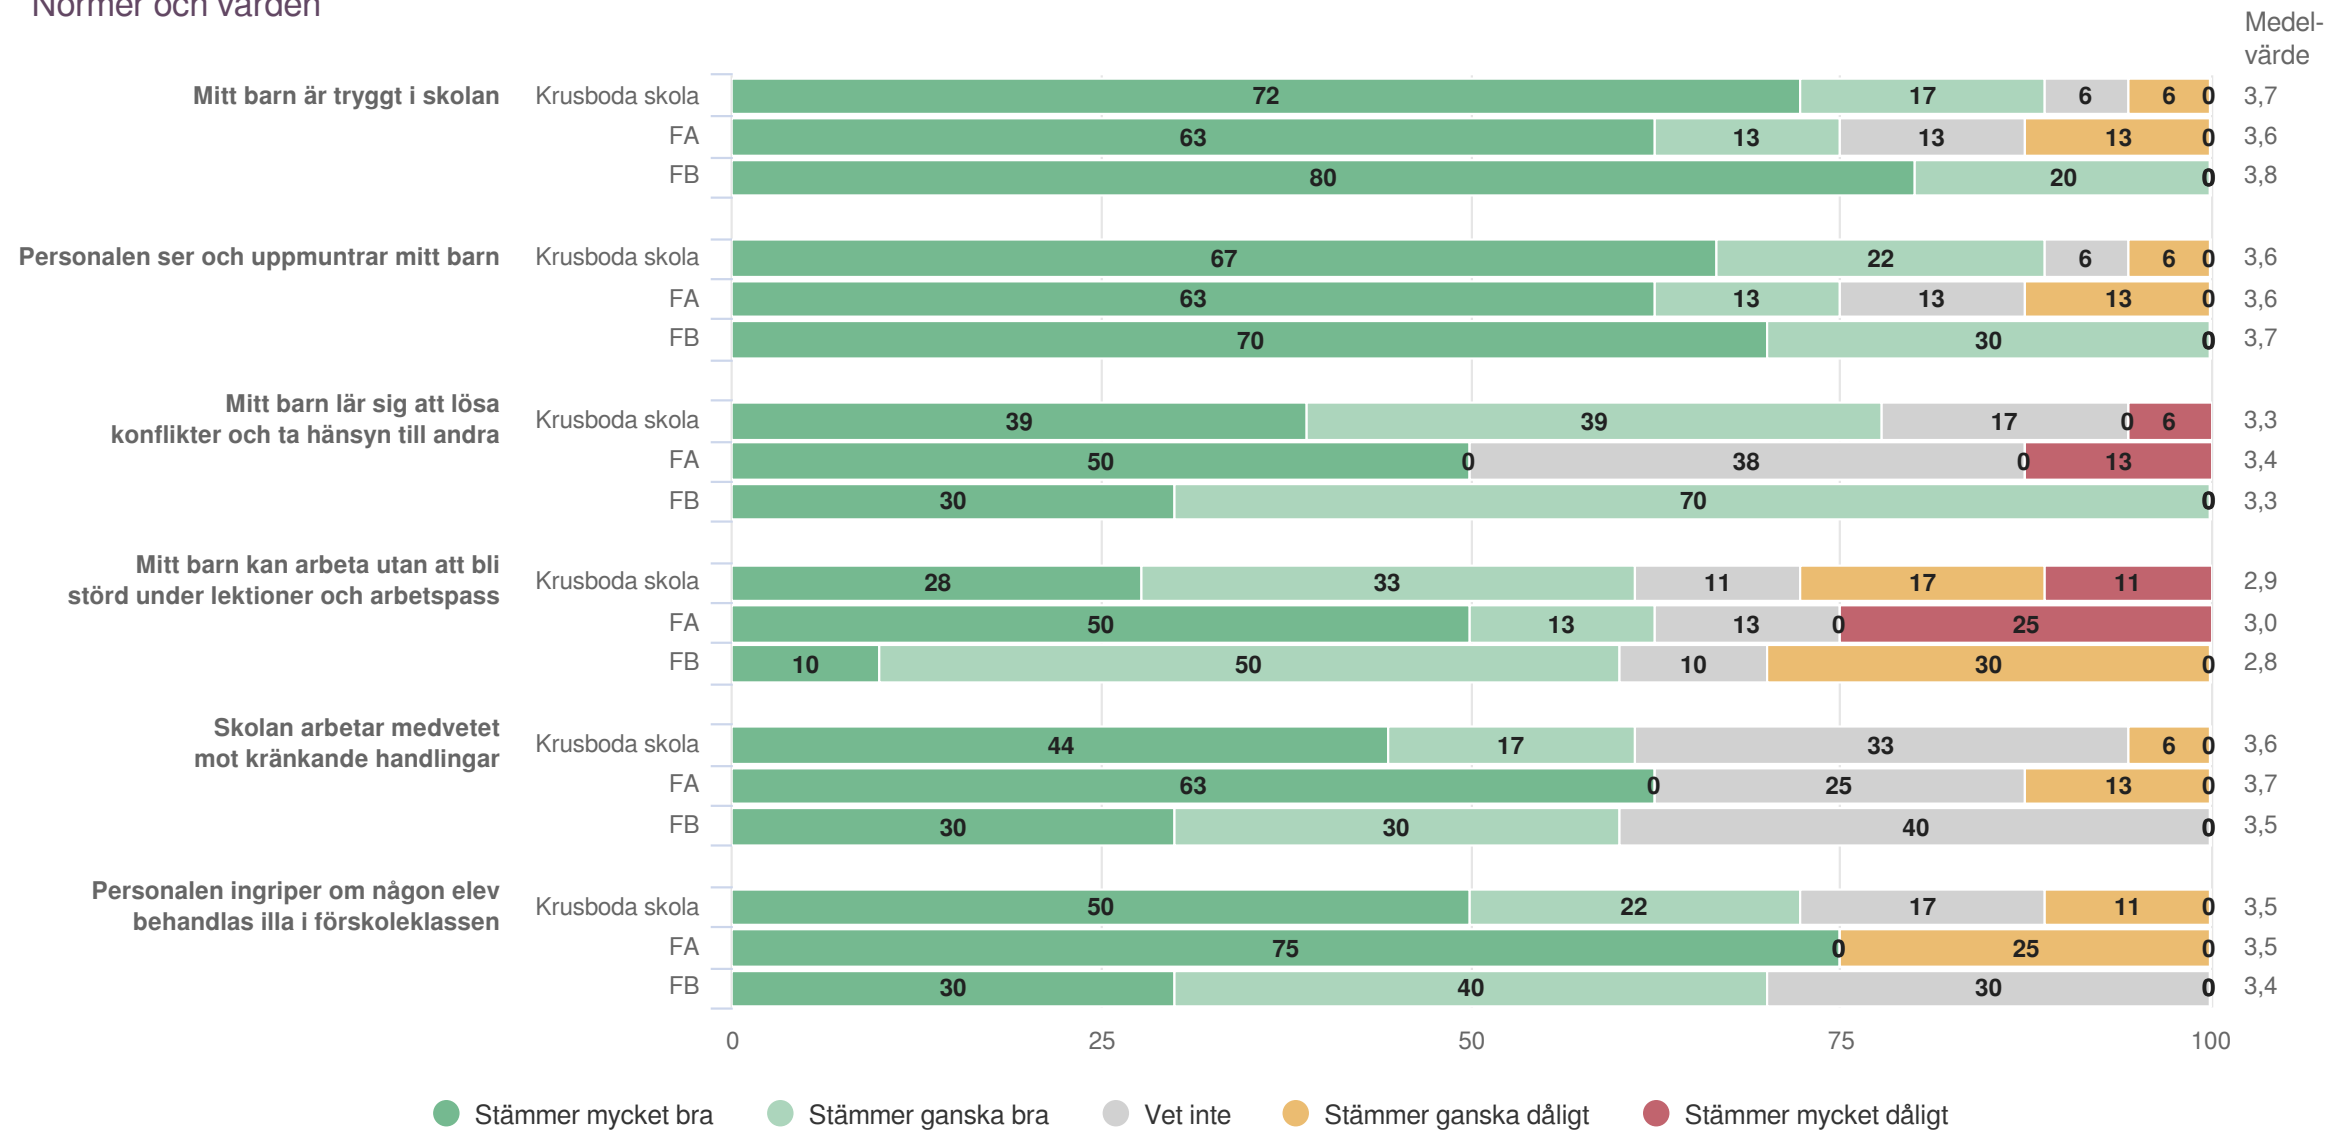

¹Frågan endast ställd till de med fritidshem

Jämförelse mellan avdelningar 2022

Origo Group

Jämförelse mellan avdelningar 2022

Föräldrar Förskoleklass
Utveckling och lärande

Jämförelse mellan avdelningar 2022

Föräldrar Förskoleklass
 Ansvar och inflytande

Jämförelse mellan avdelningar 2022

Föräldrar Förskoleklass
Normer och värden

Jämförelse mellan avdelningar 2022

Föräldrar Förskoleklass
Skola och hem

Jämförelse mellan avdelningar 2022