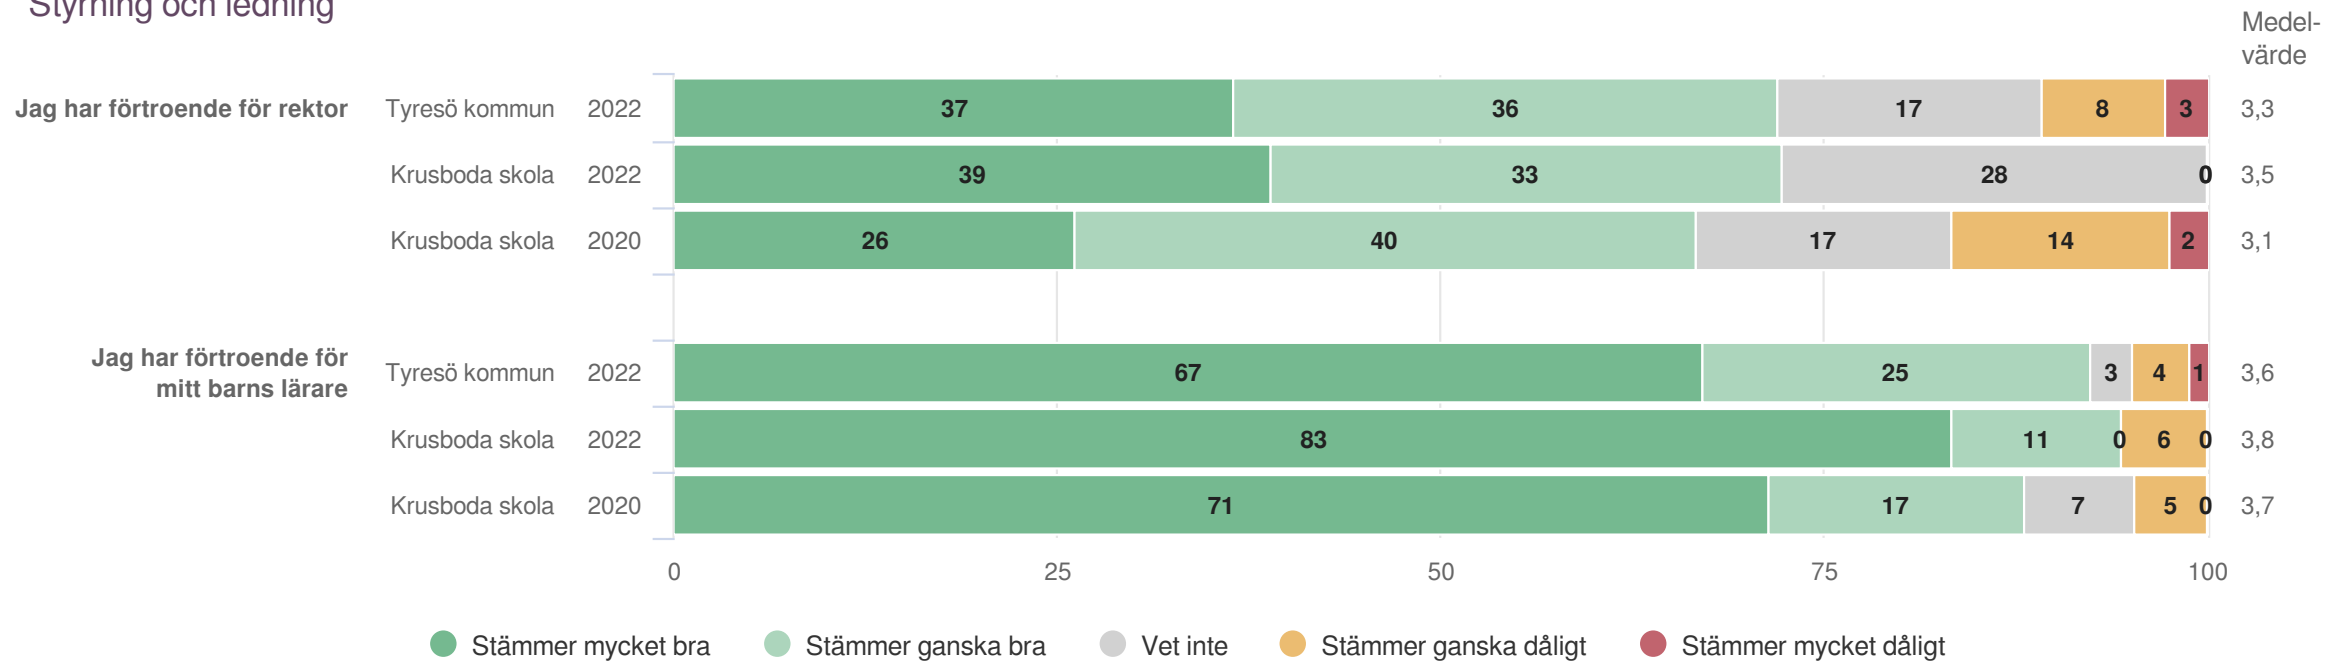

Krusboda skola

Föräldrar Förskoleklass (18 svar, 38%)
Skola och hem

Styrning och ledning

Origo Group

Krusboda skola

Föräldrar Förskoleklass (18 svar, 38%)
Styrning och ledning

Fritidshem

Origo Group

Krusboda skola

Föräldrar Förskoleklass (18 svar, 38%)
Fritidshem

¹Frågan endast ställd till de med fritidshem
²Inget resultat

Krusboda skola

Föräldrar Förskoleklass (18 svar, 38%)
Fritidshem

¹Frågan endast ställd till de med fritidshem