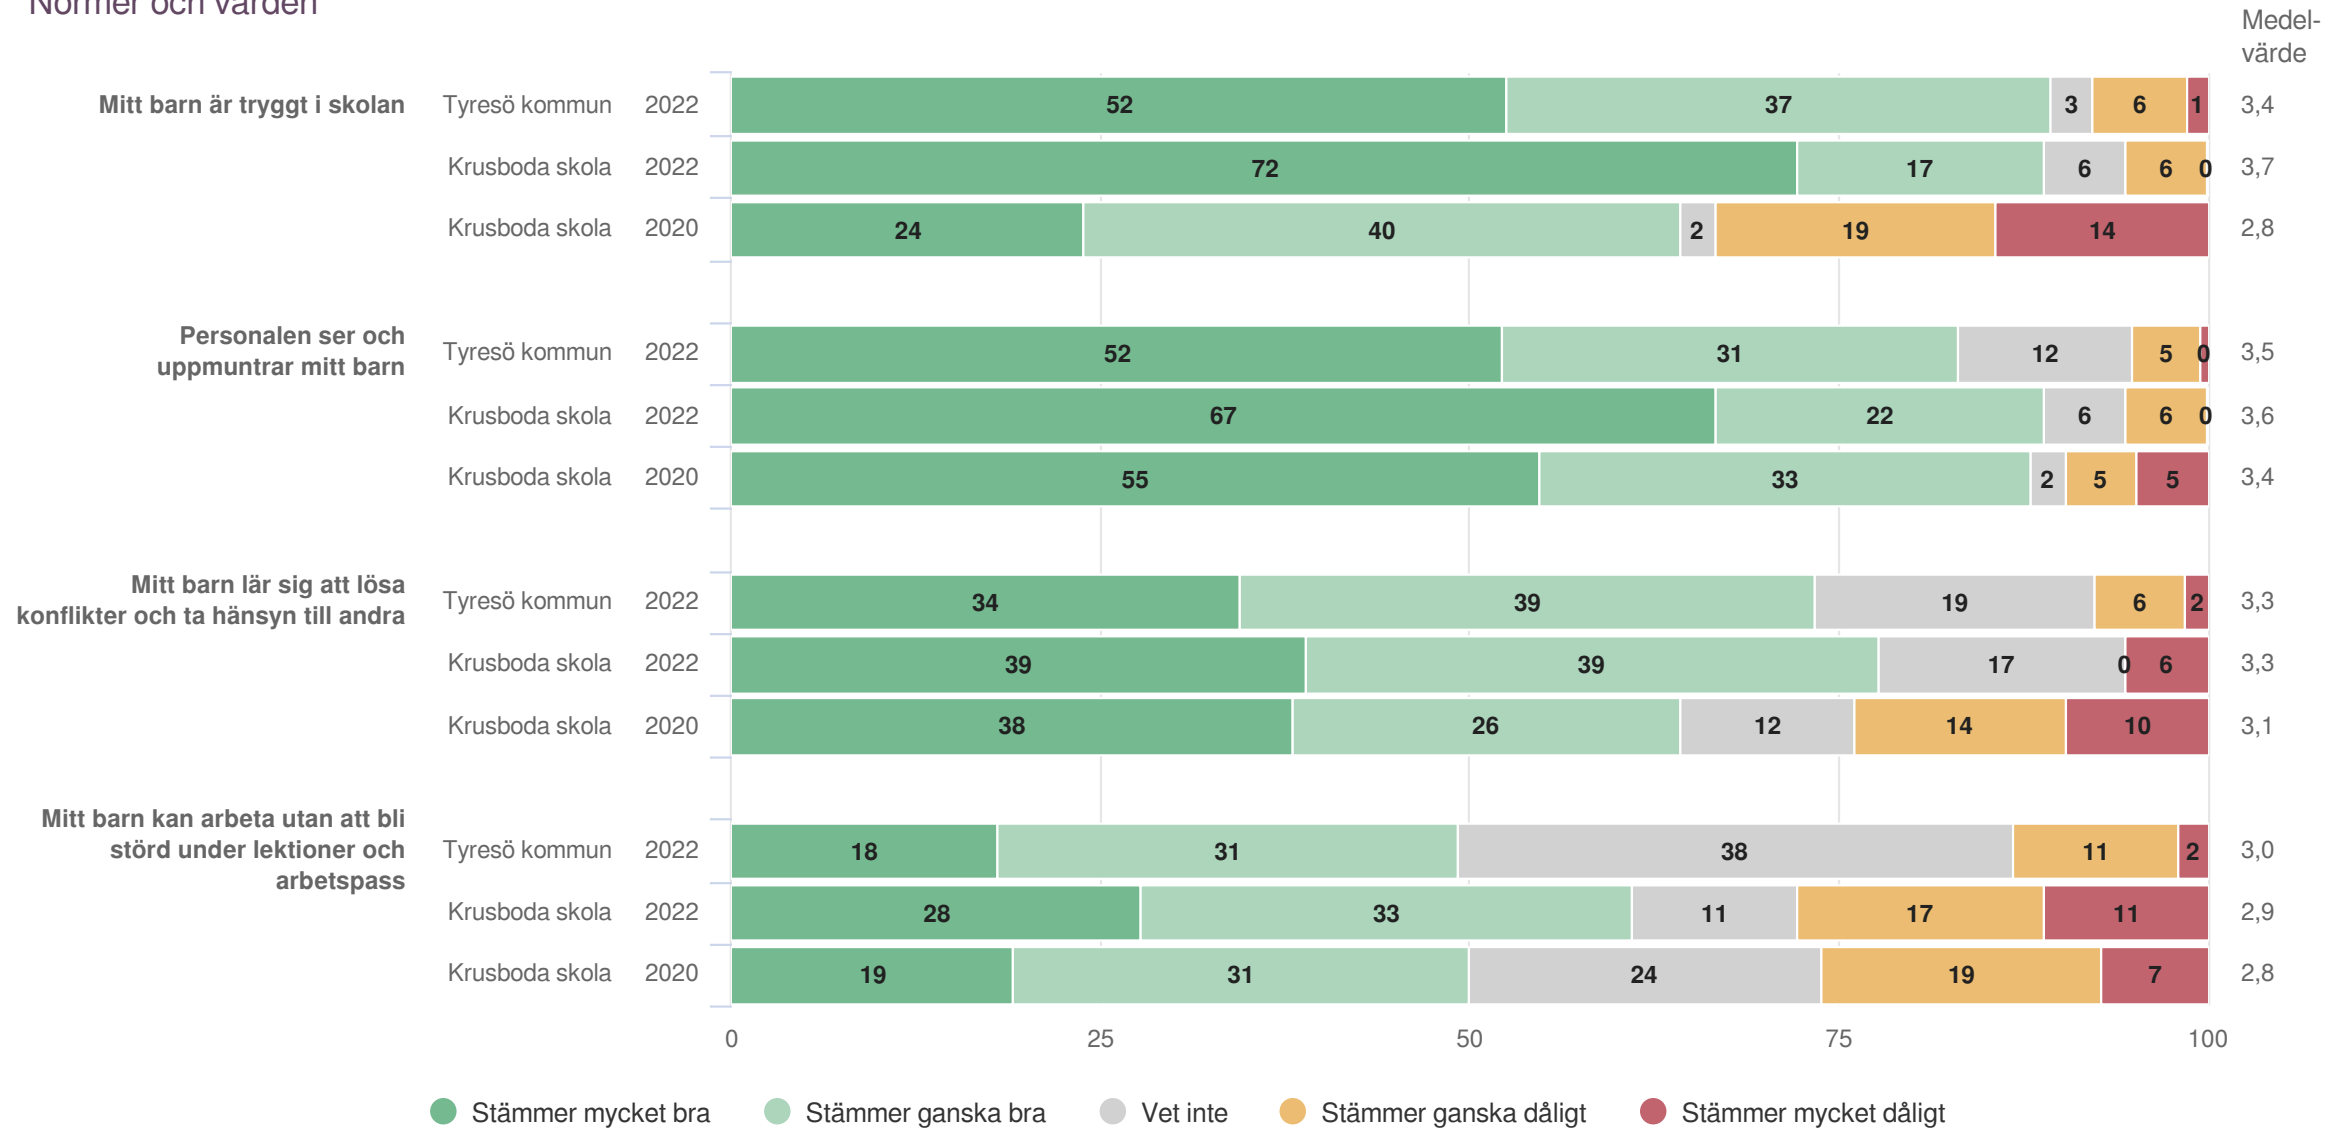

Efter frågeredovisningen finns ett spindeldiagram som visar ett genomsnittlig medelvärde på frågorna i respektive målområde.

Utveckling och lärande

Origo Group

Krusboda skola

Föräldrar Förskoleklass (18 svar, 38%)
Utveckling och lärande

¹Inget resultat

Krusboda skola

Föräldrar Förskoleklass (18 svar, 38%)
Utveckling och lärande

¹Inget resultat

Ansvar och inflytande

Origo Group

Krusboda skola

Föräldrar Förskoleklass (18 svar, 38%)
 Ansvar och inflytande

Normer och värden

Origo Group

Krusboda skola

Föräldrar Förskoleklass (18 svar, 38%)
Normer och värden

Krusboda skola

Föräldrar Förskoleklass (18 svar, 38%)
Normer och värden

Skola och hem

Origo Group