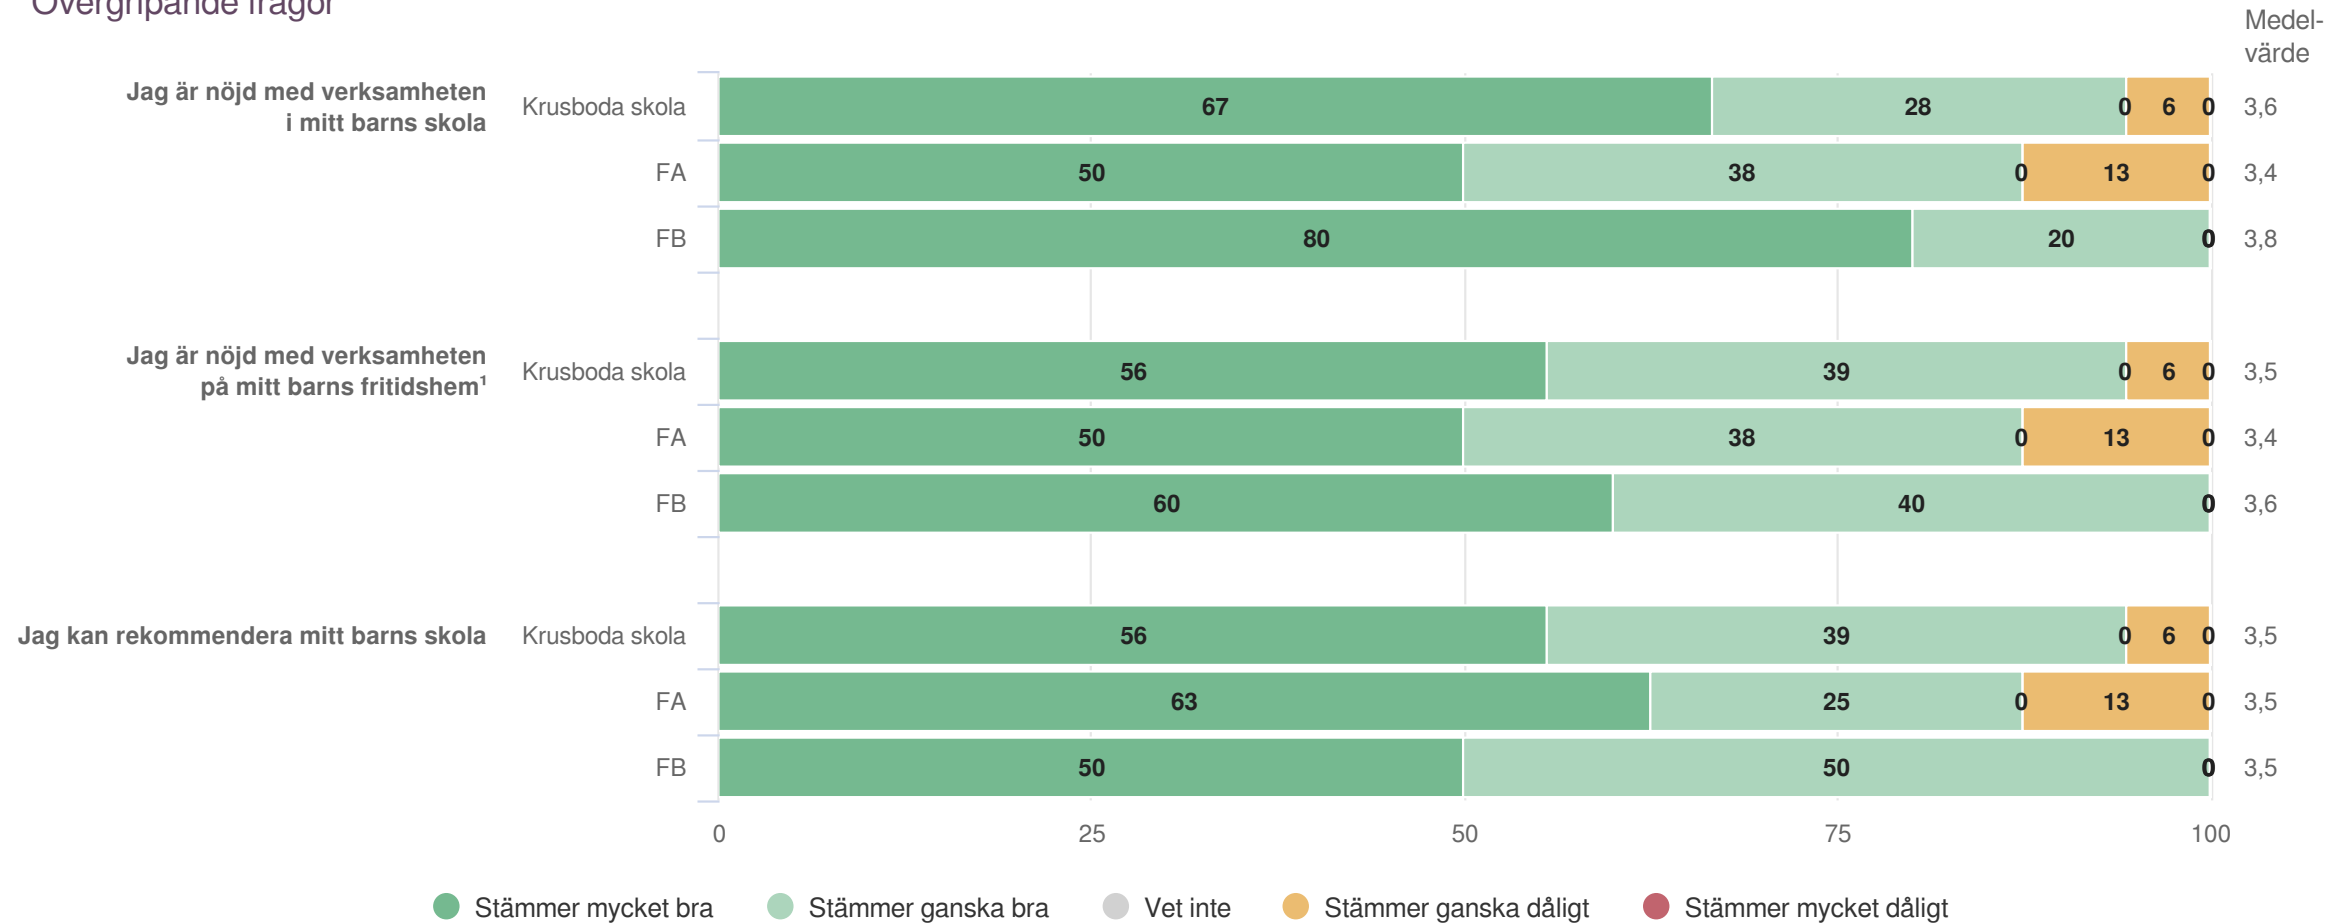

Föräldrar Förskoleklass
Styrning och ledning

Jämförelse mellan avdelningar 2022

Föräldrar Förskoleklass
Har ditt barn fritidshemsplats?

Jämförelse mellan avdelningar 2022

Föräldrar Förskoleklass
Fritidshem

¹Frågan endast ställd till de med fritidshem

Jämförelse mellan avdelningar 2022

Föräldrar Förskoleklass
Kommunspezifika frågor

Jämförelse mellan avdelningar 2022

Föräldrar Förskoleklass
Övergripande frågor

¹Frågan endast ställd till de med fritidshem

Priomatrix

Origo Group

Målområden

Origo Group

Krusboda skola

Föräldrar Förskoleklass (18 svar, 38%)
Målområdessammanställning

Diagrammet visar genomsnittliga medelvärdet på frågorna inom respektive målområde