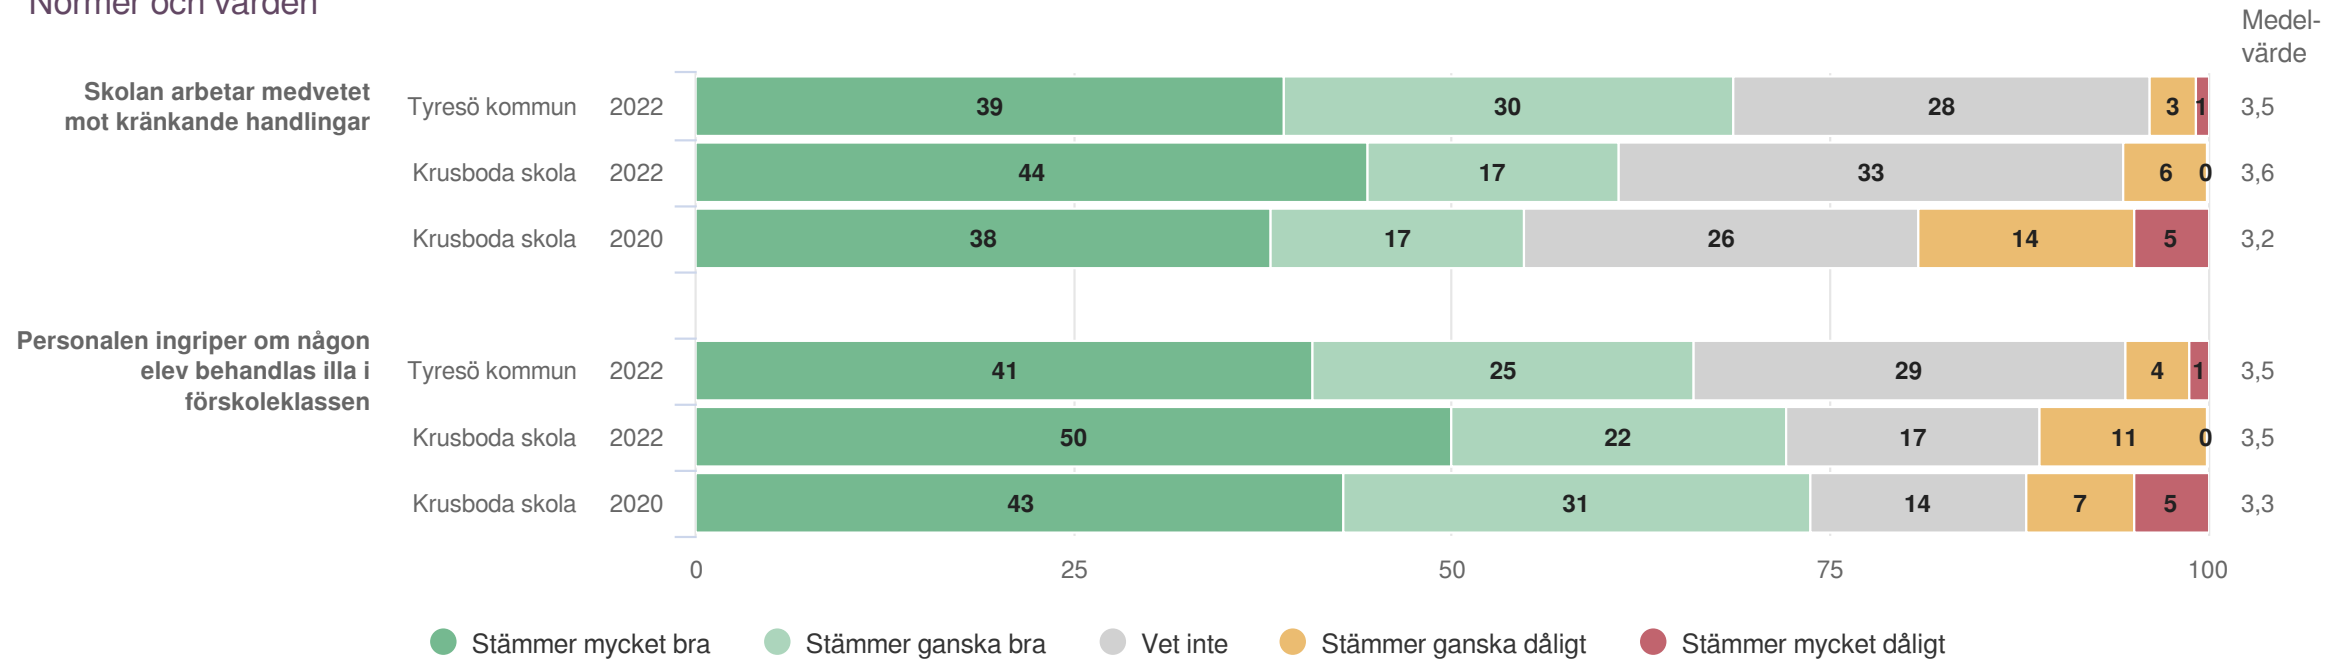

¹Inget resultat

Krusboda skola

Föräldrar Förskoleklass (18 svar, 38%)
Utveckling och lärande

¹Inget resultat

Ansvar och inflytande

Origo Group

Krusboda skola

Föräldrar Förskoleklass (18 svar, 38%)
 Ansvar och inflytande

Normer och värden

Origo Group

Krusboda skola

Föräldrar Förskoleklass (18 svar, 38%)
Normer och värden

Krusboda skola

Föräldrar Förskoleklass (18 svar, 38%)
Normer och värden

Skola och hem

Origo Group

Krusboda skola

Föräldrar Förskoleklass (18 svar, 38%)
Skola och hem

Styrning och ledning

Origo Group

Krusboda skola

Föräldrar Förskoleklass (18 svar, 38%)
Styrning och ledning

Fritidshem

Origo Group