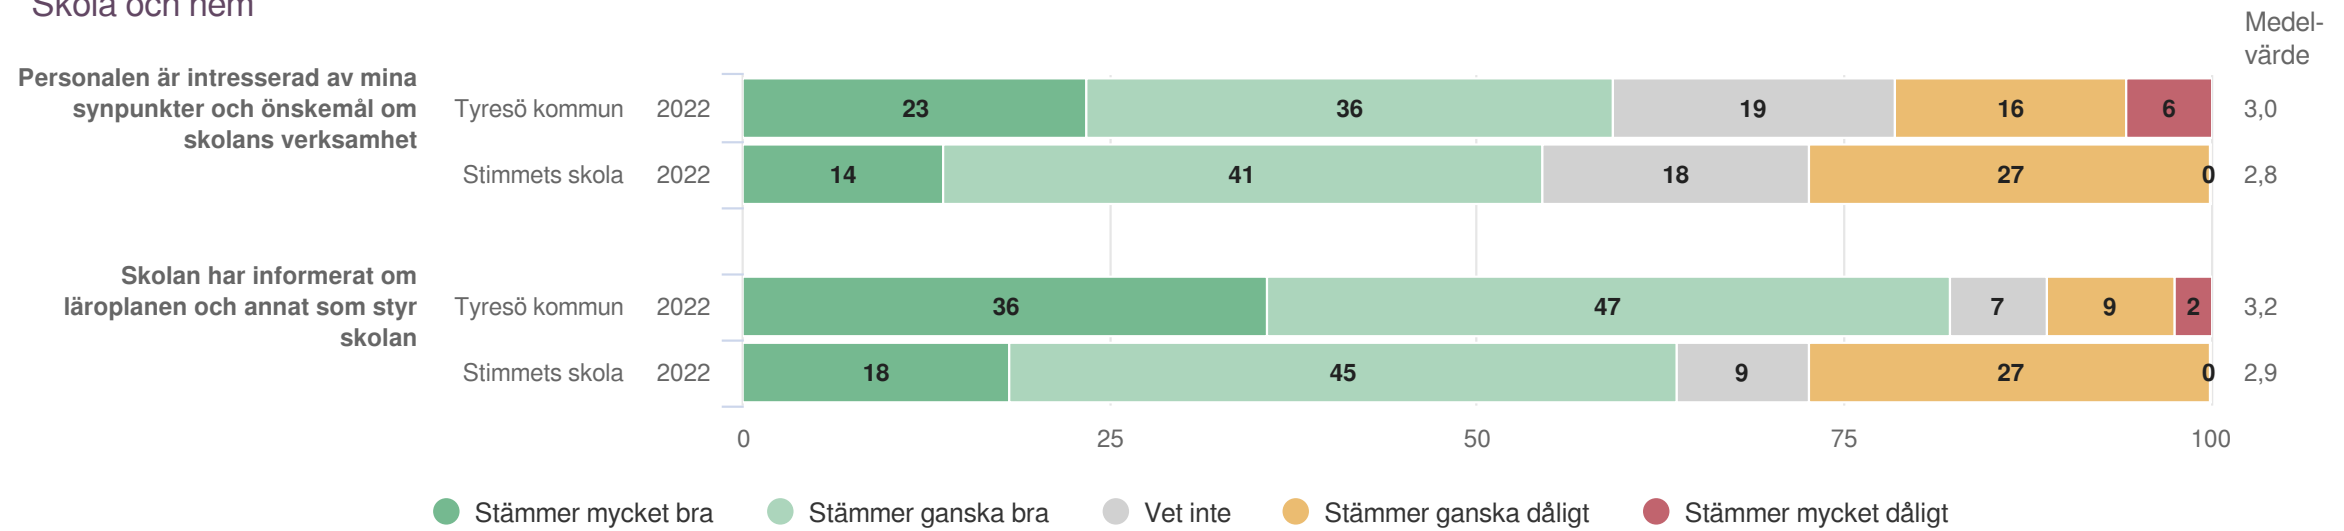

Normer och värden

Origo Group

Stimmets skola

Föräldrar Åk 6 (11 svar, 33%)
Normer och värden

Stimmets skola

Föräldrar Åk 6 (11 svar, 33%)
Normer och värden

Skola och hem

Origo Group

Stimmets skola

Föräldrar Åk 6 (11 svar, 33%)
Skola och hem

Styrning och ledning

Origo Group

Stimmets skola

Föräldrar Åk 6 (11 svar, 33%)
Styrning och ledning

Fritidshem

Origo Group