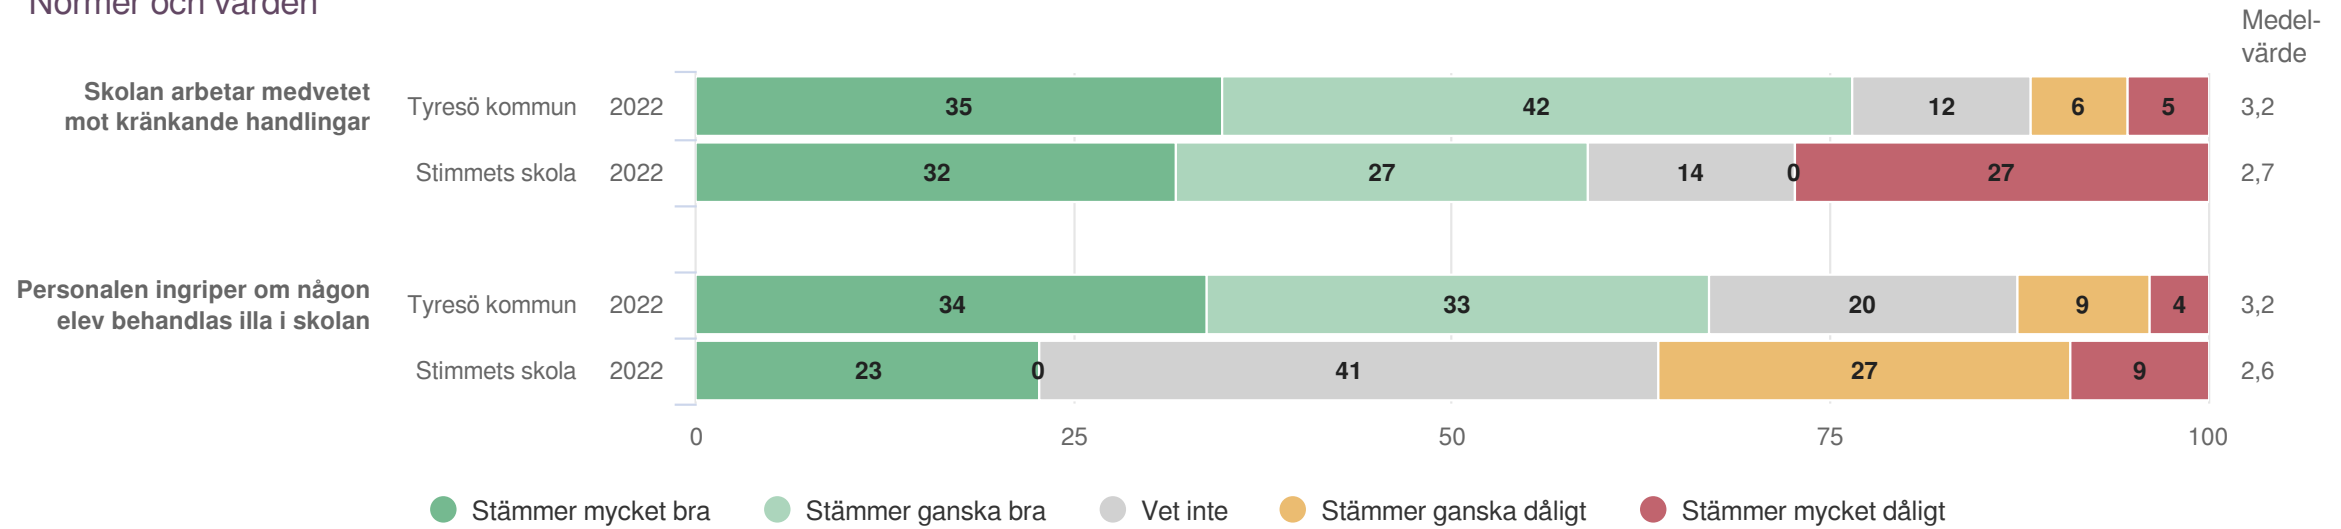

Normer och värden

Origo Group

Stimmets skola

Föräldrar Åk 6 (11 svar, 33%)
Normer och värden

Stimmets skola

Föräldrar Åk 6 (11 svar, 33%)
Normer och värden

Skola och hem

Origo Group

Stimmets skola

Föräldrar Åk 6 (11 svar, 33%)
Skola och hem

Styrning och ledning

Origo Group

Stimmets skola

Föräldrar Åk 6 (11 svar, 33%)
Styrning och ledning

Fritidshem

Origo Group