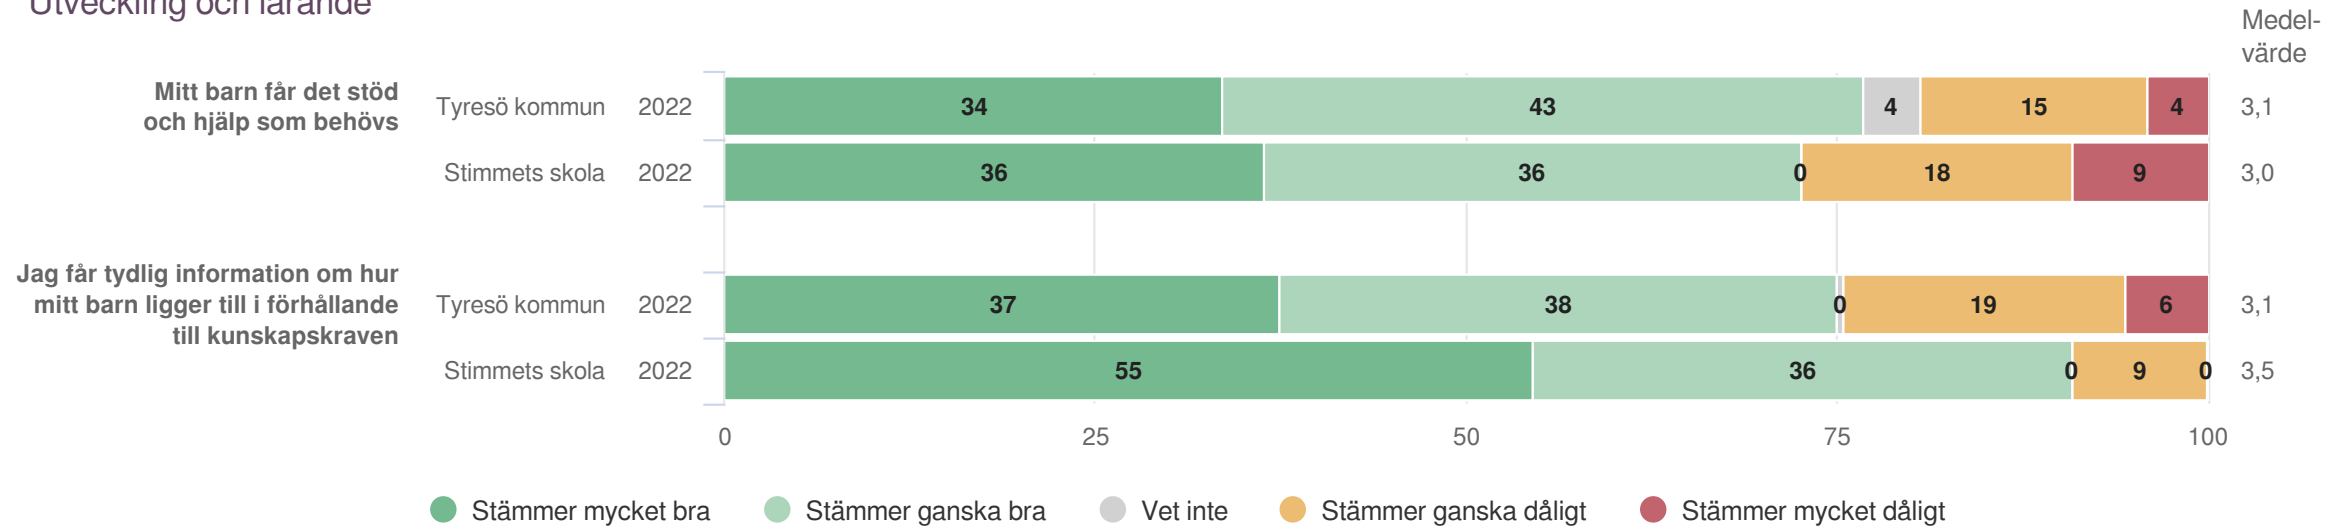

Stimmets skola

Föräldrar Åk 6 (11 svar, 33%)
Utveckling och lärande