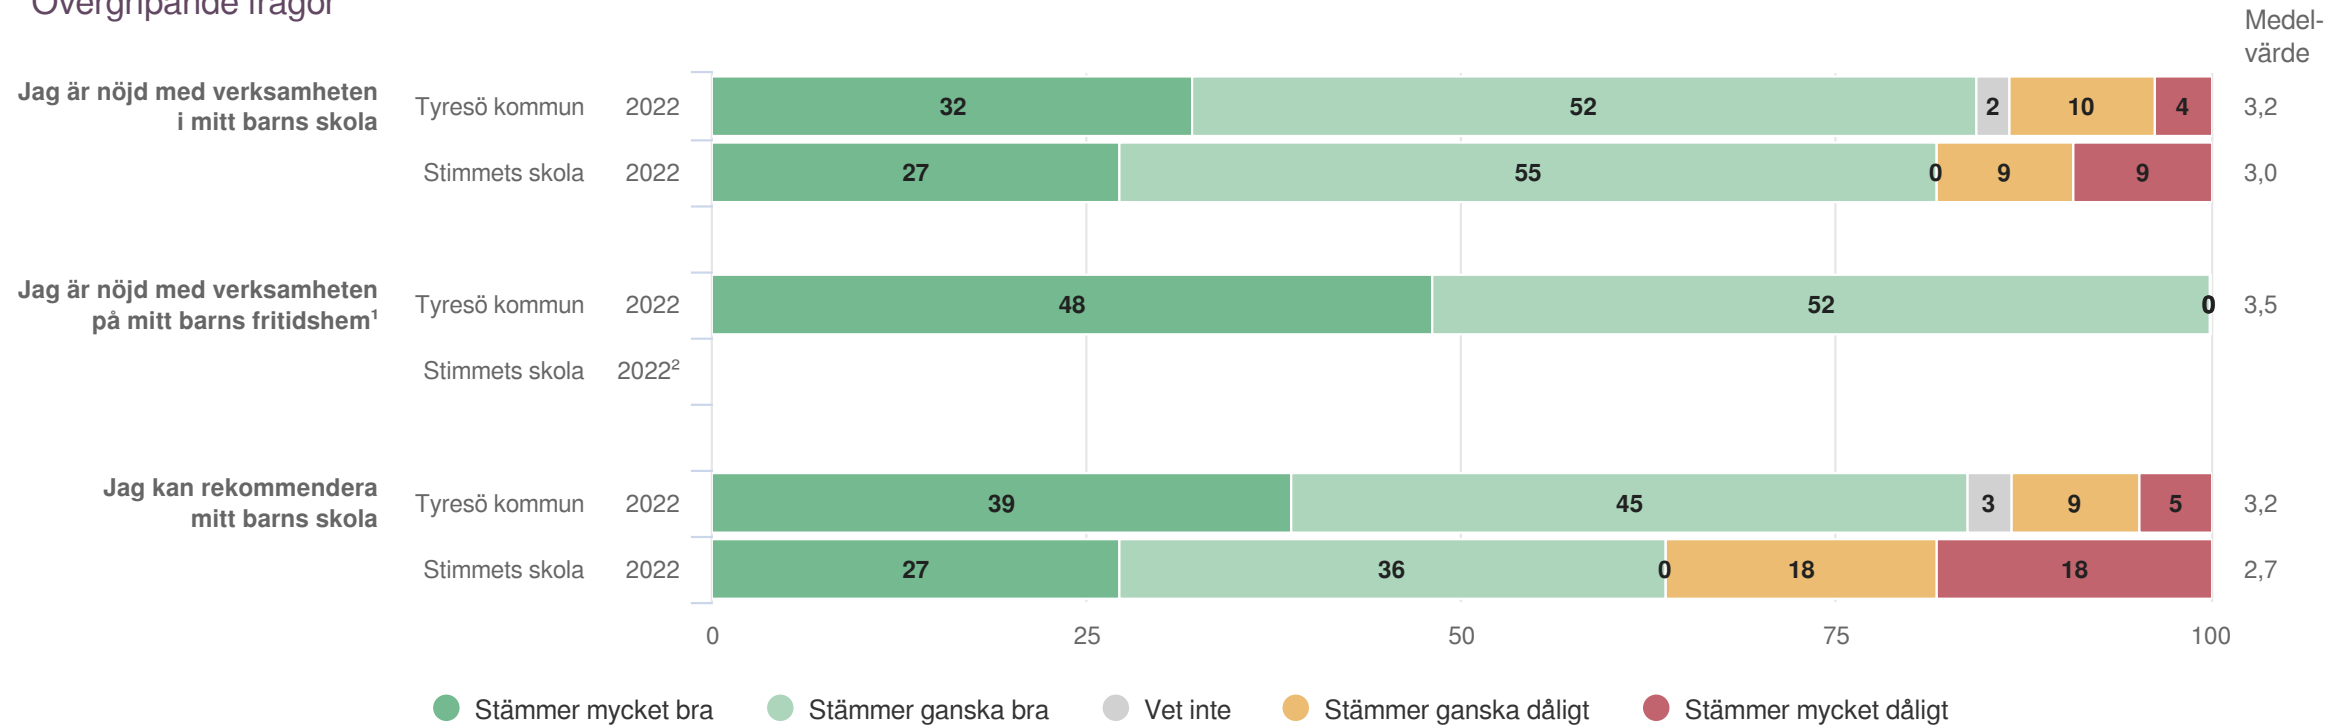

¹Frågan endast ställd till de med fritidshem
²För få svar

Övergripande frågor

Origo Group

Stimmets skola

Föräldrar Åk 6 (11 svar, 33%)
Övergripande frågor

¹Frågan endast ställd till de med fritidshem
²För få svar

Jämförelse mellan avdelningar 2022

Origo Group

Jämförelse mellan avdelningar 2022

Föräldrar Åk 6 (11 svar, 33%)
Utveckling och lärande

Jämförelse mellan avdelningar 2022

Föräldrar Åk 6 (11 svar, 33%)
 Ansvar och inflytande