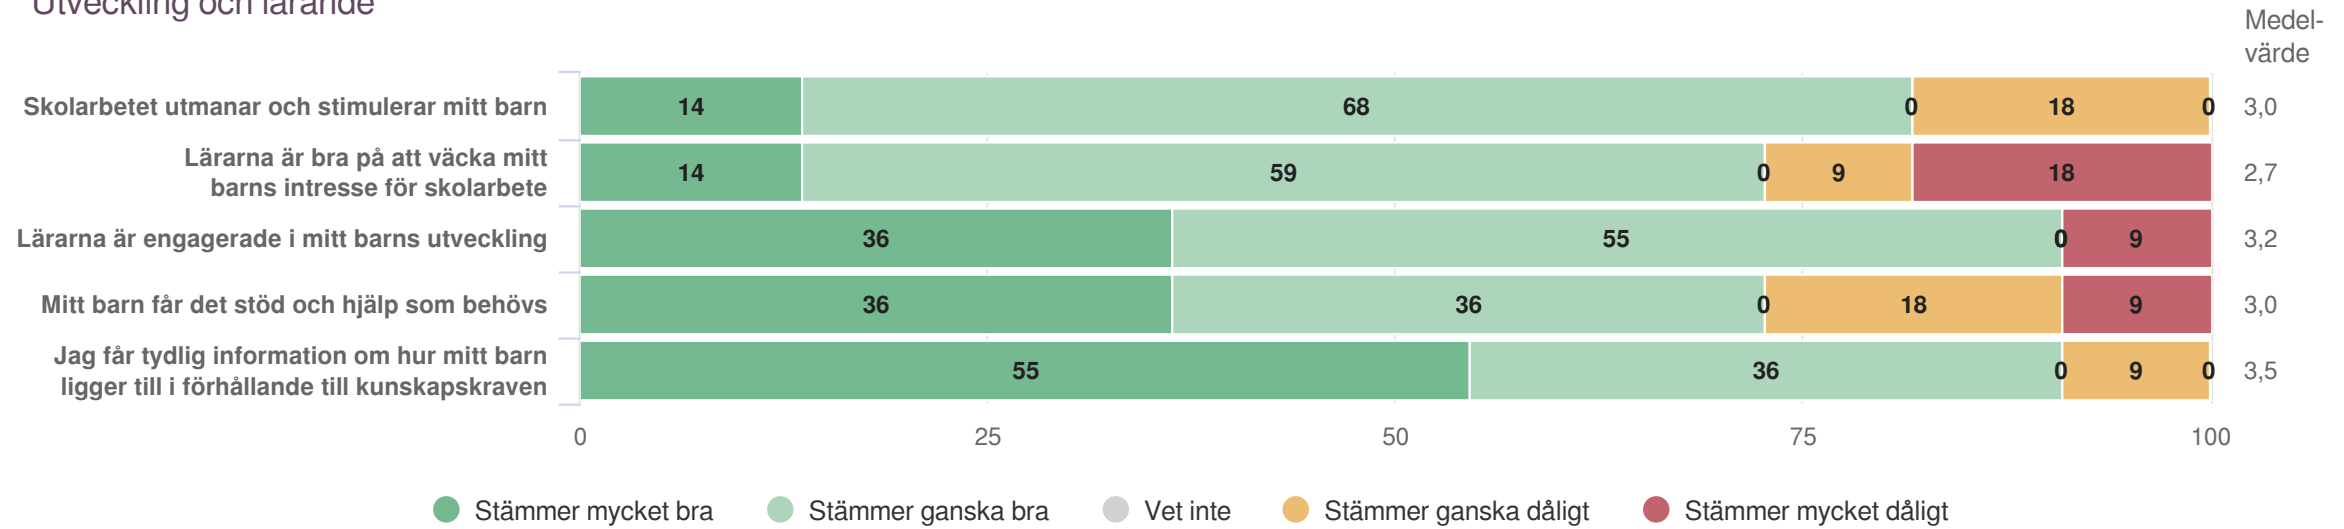

¹Frågan endast ställd till de med fritidshem
²För få svar

Övergripande frågor

Origo Group

Stimmets skola

Föräldrar Åk 6 (11 svar, 33%)
Övergripande frågor

¹Frågan endast ställd till de med fritidshem
²För få svar

Jämförelse mellan avdelningar 2022

Origo Group

Jämförelse mellan avdelningar 2022

Föräldrar Åk 6 (11 svar, 33%)
Utveckling och lärande

Jämförelse mellan avdelningar 2022

Föräldrar Åk 6 (11 svar, 33%)
 Ansvar och inflytande