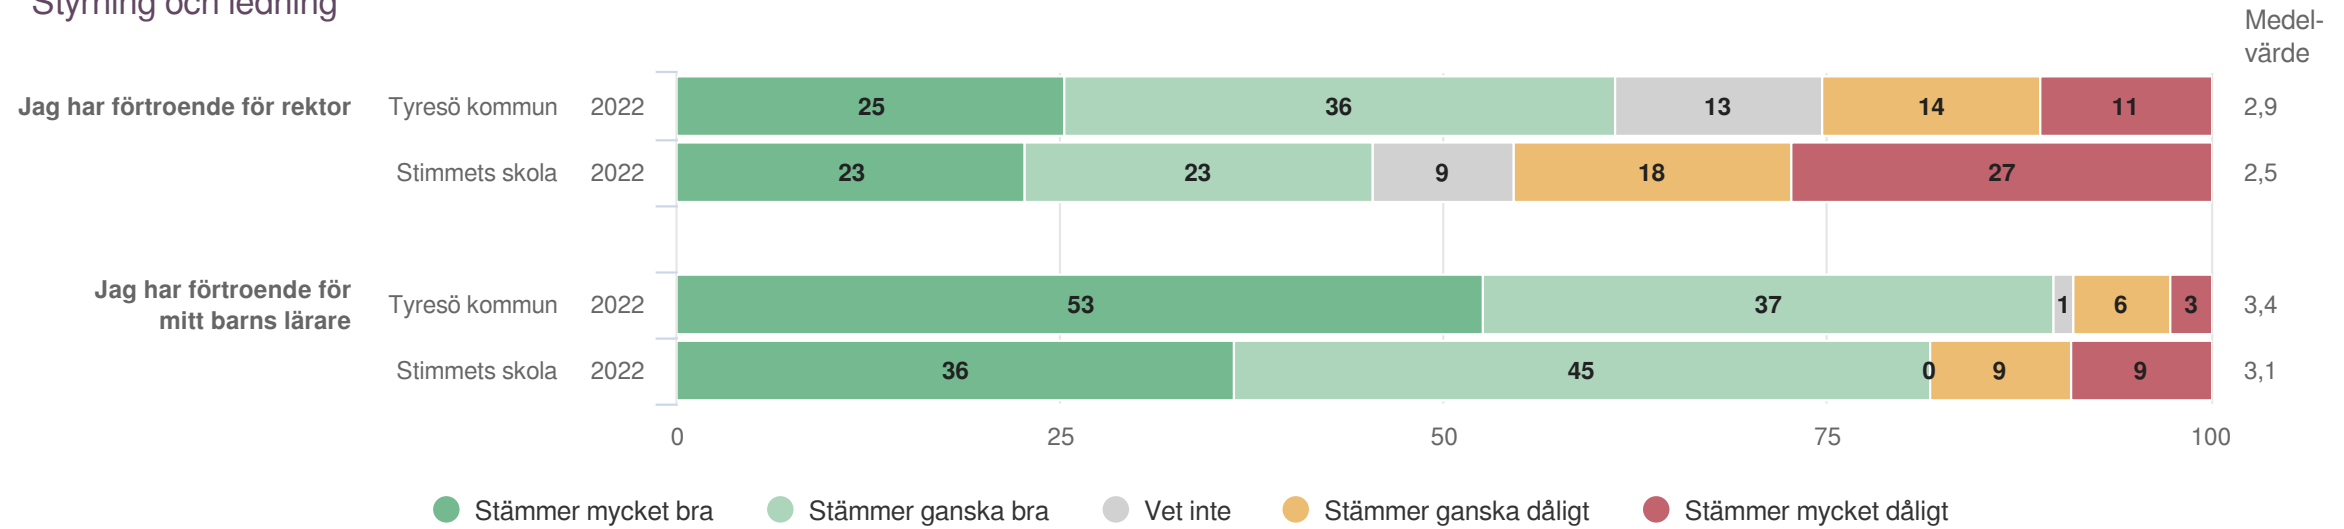

Stimmets skola

Föräldrar Åk 6 (11 svar, 33%)
Skola och hem

Styrning och ledning

Origo Group

Stimmets skola

Föräldrar Åk 6 (11 svar, 33%)
Styrning och ledning

Fritidshem

Origo Group