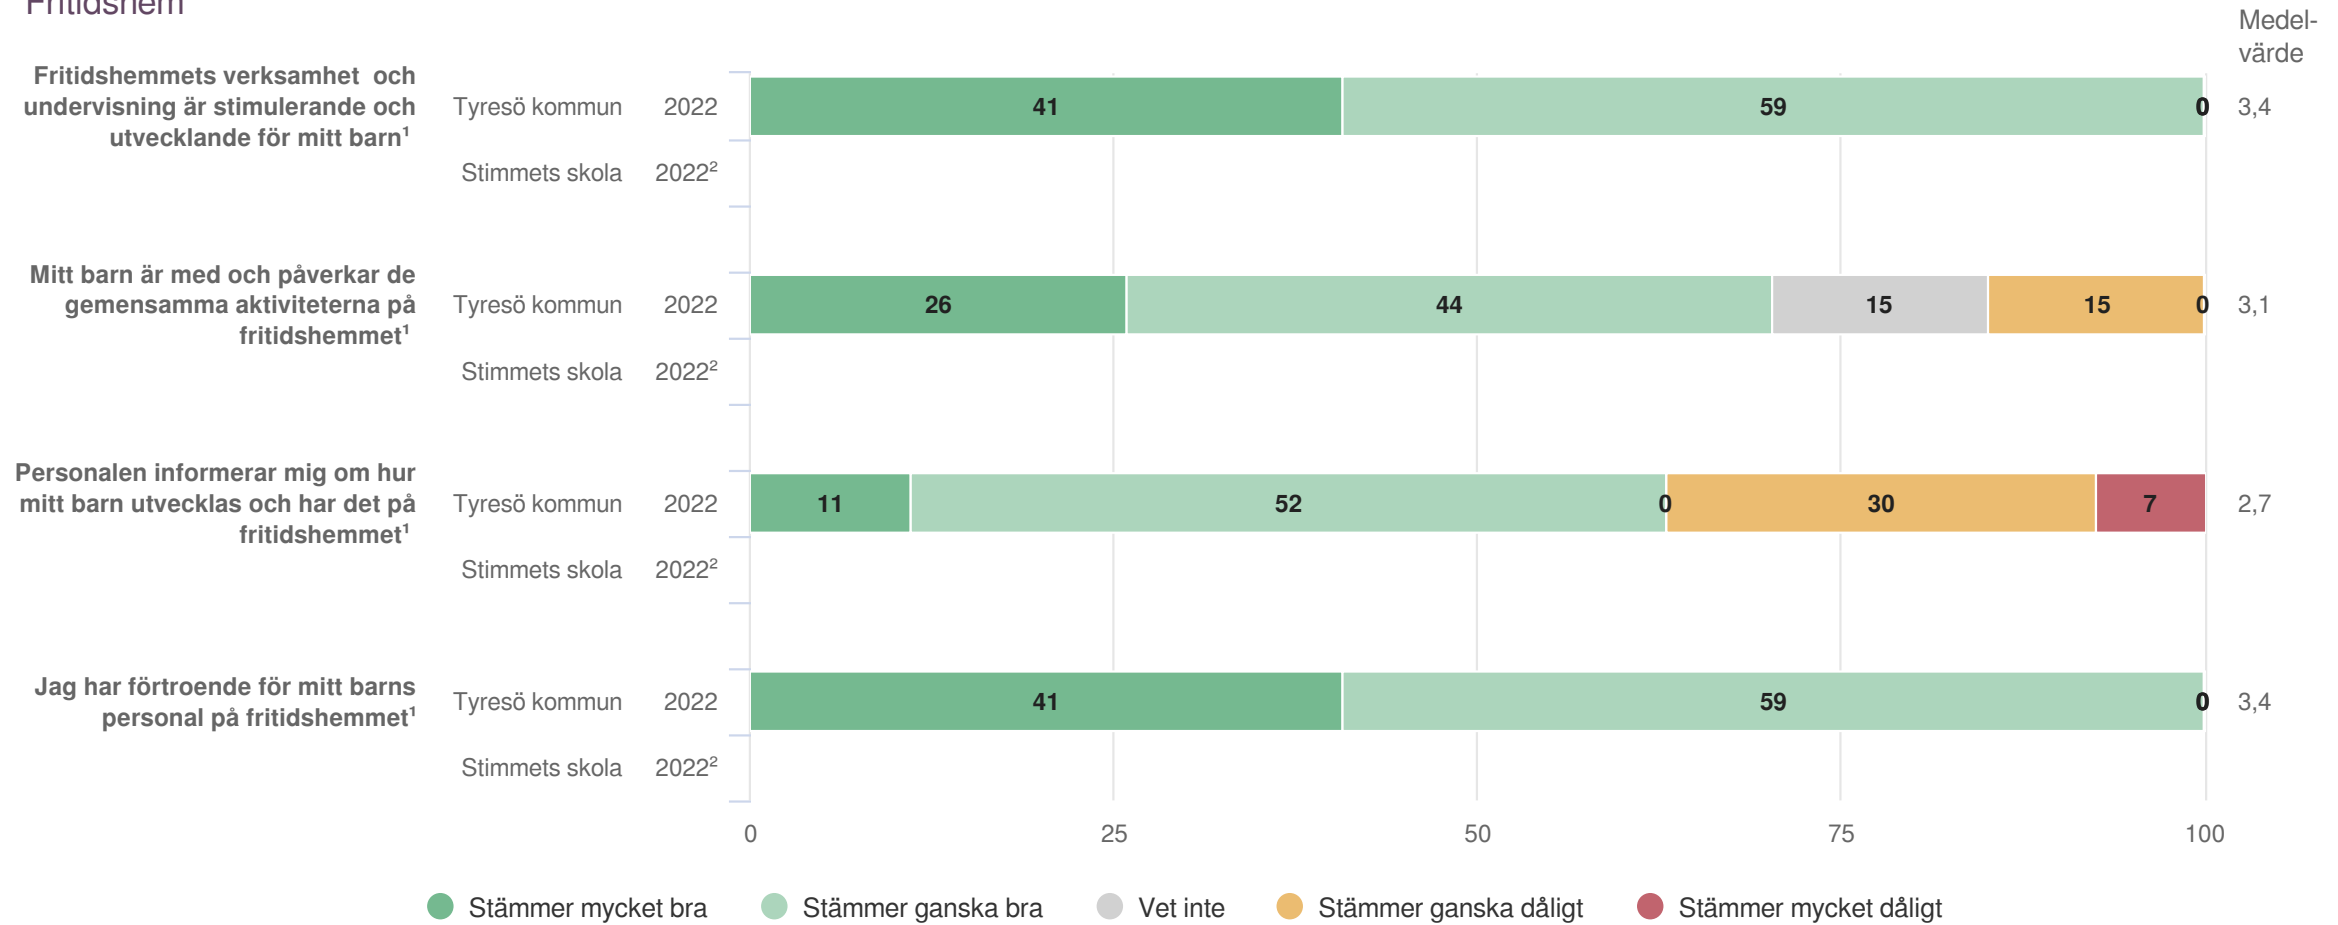

Stimmets skola

Föräldrar Åk 6 (11 svar, 33%)
Fritidshem

¹Frågan endast ställd till de med fritidshem
²För få svar