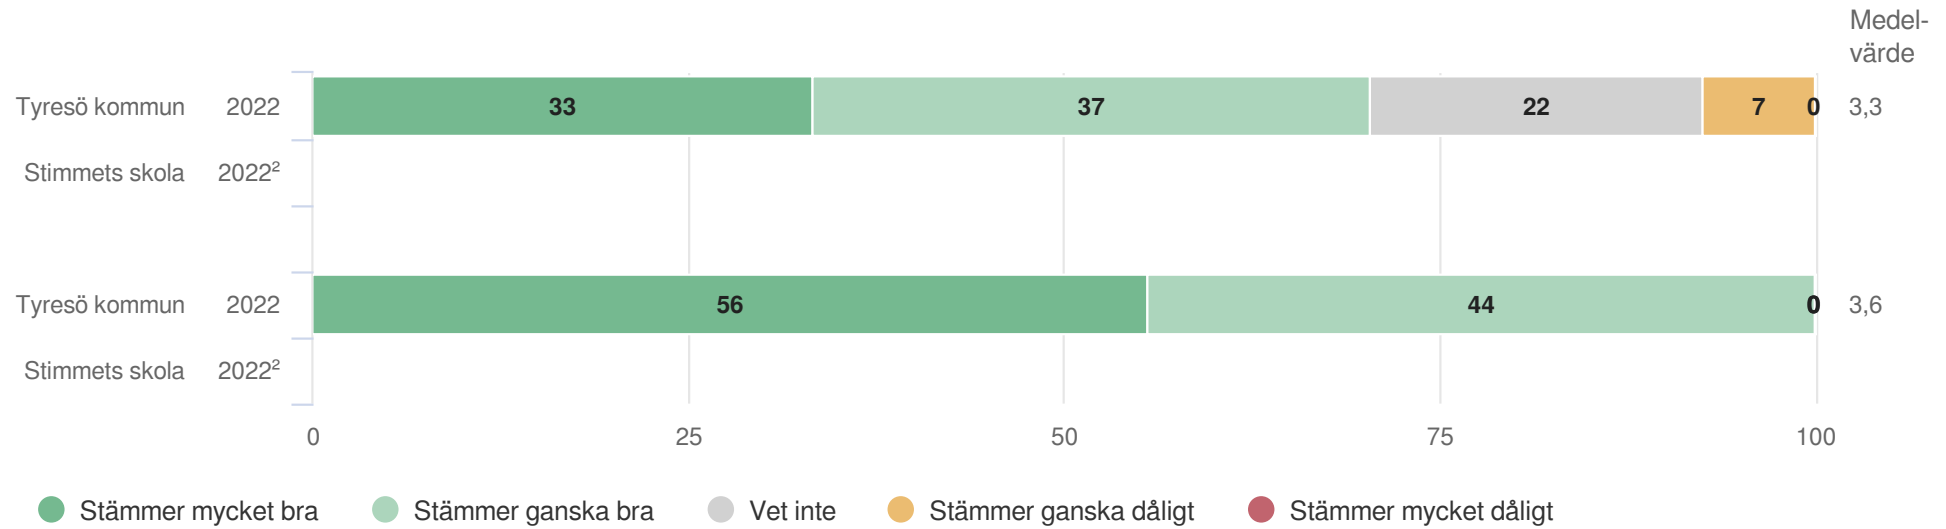

Stimmets skola

Föräldrar Åk 6 (11 svar, 33%)
Skola och hem

Styrning och ledning

Origo Group

Stimmets skola

Föräldrar Åk 6 (11 svar, 33%)
Styrning och ledning

Fritidshem

Origo Group

Stimmets skola

Föräldrar Åk 6 (11 svar, 33%)
Fritidshem

¹Frågan endast ställd till de med fritidshem
²För få svar

Stimmets skola

Föräldrar Åk 6 (11 svar, 33%)
Fritidshem

Personalen ingriper om någon elev behandlas illa på fritidshemmet¹

¹Frågan endast ställd till de med fritidshem
²För få svar

Övergripande frågor

Origo Group

Stimmets skola

Föräldrar Åk 6 (11 svar, 33%)
Övergripande frågor

¹Frågan endast ställd till de med fritidshem
²För få svar