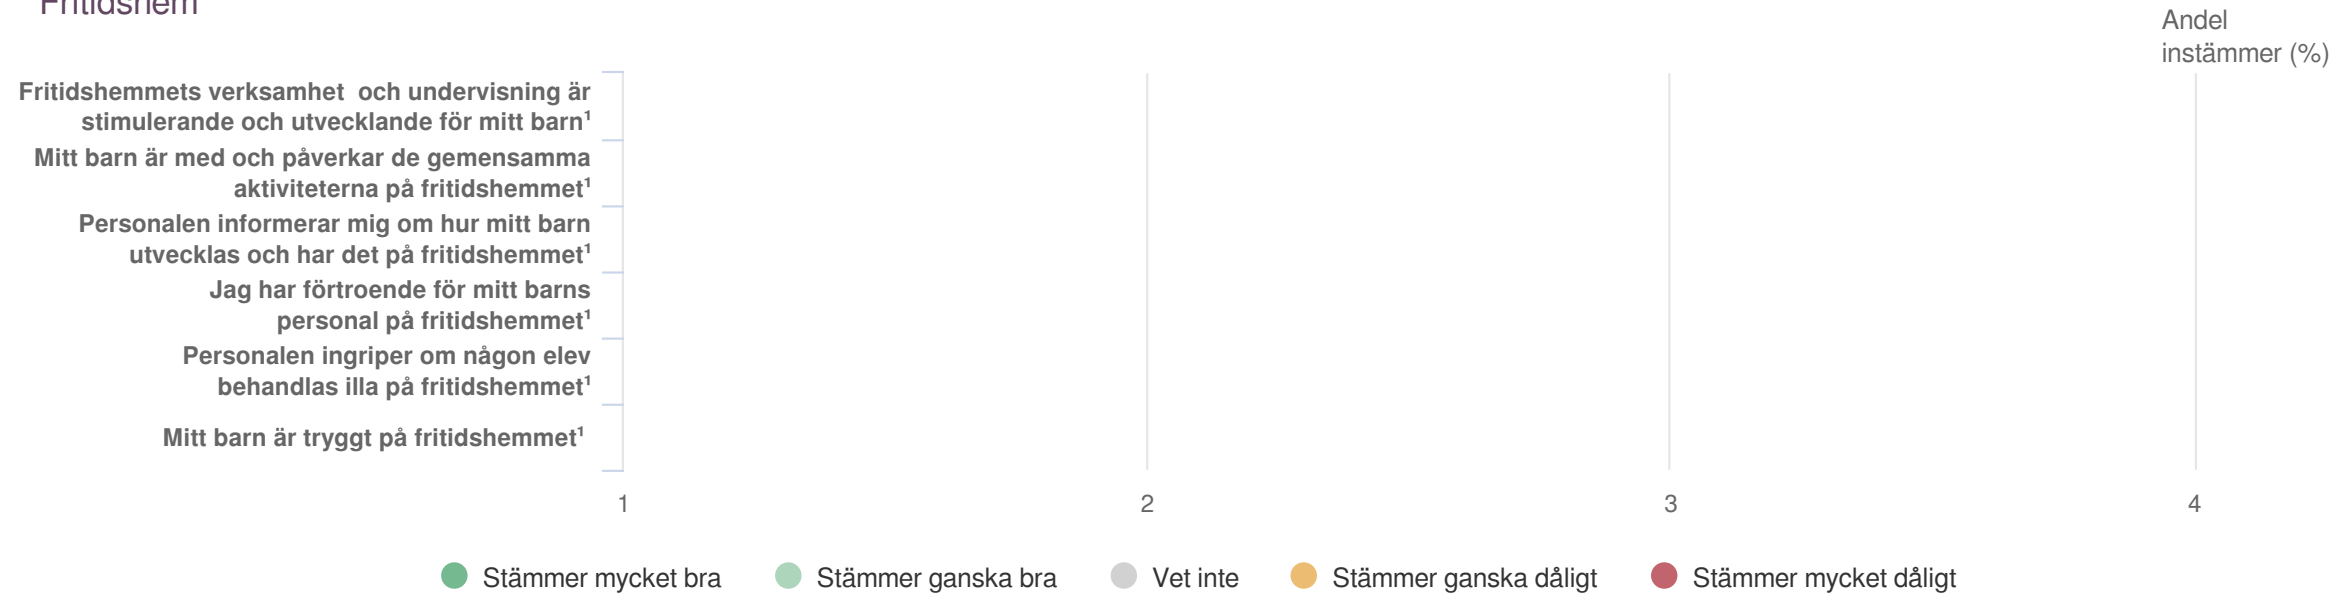

Jämförelse mellan avdelningar 2022

Origo Group

Jämförelse mellan avdelningar 2022

Föräldrar Åk 6 (11 svar, 33%)
Utveckling och lärande

Jämförelse mellan avdelningar 2022

Föräldrar Åk 6 (11 svar, 33%)
 Ansvar och inflytande

Jämförelse mellan avdelningar 2022

Föräldrar Åk 6 (11 svar, 33%)
Normer och värden

Jämförelse mellan avdelningar 2022

Föräldrar Åk 6 (11 svar, 33%)
Skola och hem

Jämförelse mellan avdelningar 2022

Föräldrar Åk 6 (11 svar, 33%)
Styrning och ledning

Jämförelse mellan avdelningar 2022

Föräldrar Åk 6 (11 svar, 33%)
Har ditt barn fritidshemsplats?

Jämförelse mellan avdelningar 2022

Föräldrar Åk 6 (11 svar, 33%)
Fritidshem

¹Frågan endast ställd till de med fritidshem
²För få svar