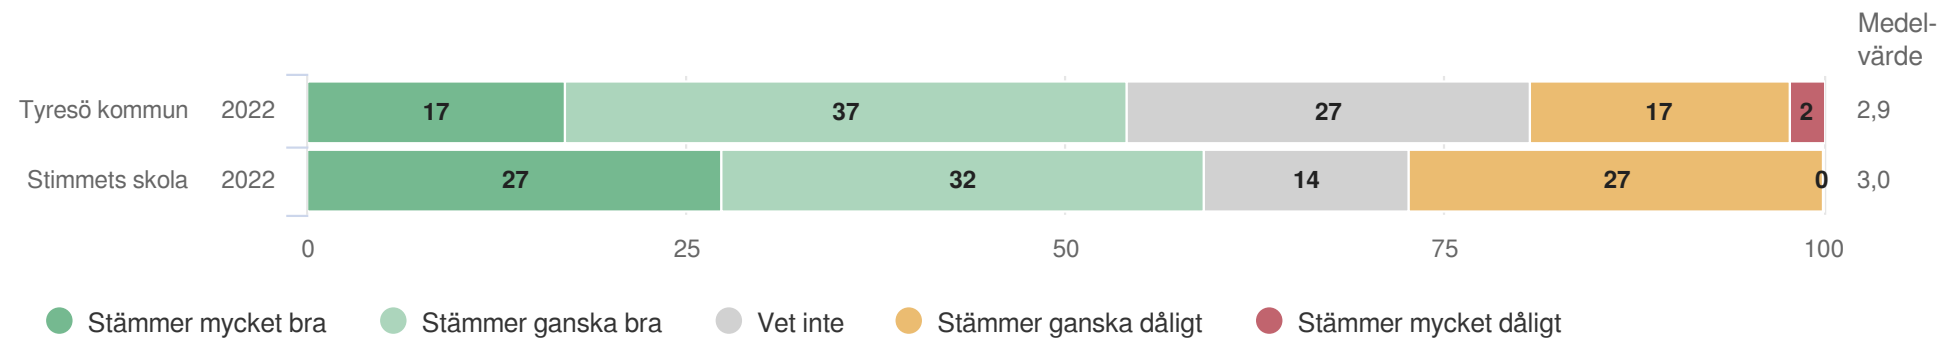

Efter frågeredovisningen finns ett spindeldiagram som visar ett genomsnittlig medelvärde på frågorna i respektive målområde.

Utveckling och lärande

Origo Group

Stimmets skola

Föräldrar Åk 6 (11 svar, 33%)
Utveckling och lärande

Stimmets skola

Föräldrar Åk 6 (11 svar, 33%)
Utveckling och lärande

Ansvar och inflytande

Origo Group

Stimmets skola

Föräldrar Åk 6 (11 svar, 33%)
Ansvar och inflytande

Mitt barn är med och påverkar delar av sitt skolarbete

Normer och värden

Origo Group

Stimmets skola

Föräldrar Åk 6 (11 svar, 33%)
Normer och värden

Stimmets skola

Föräldrar Åk 6 (11 svar, 33%)
Normer och värden

Skola och hem

Origo Group