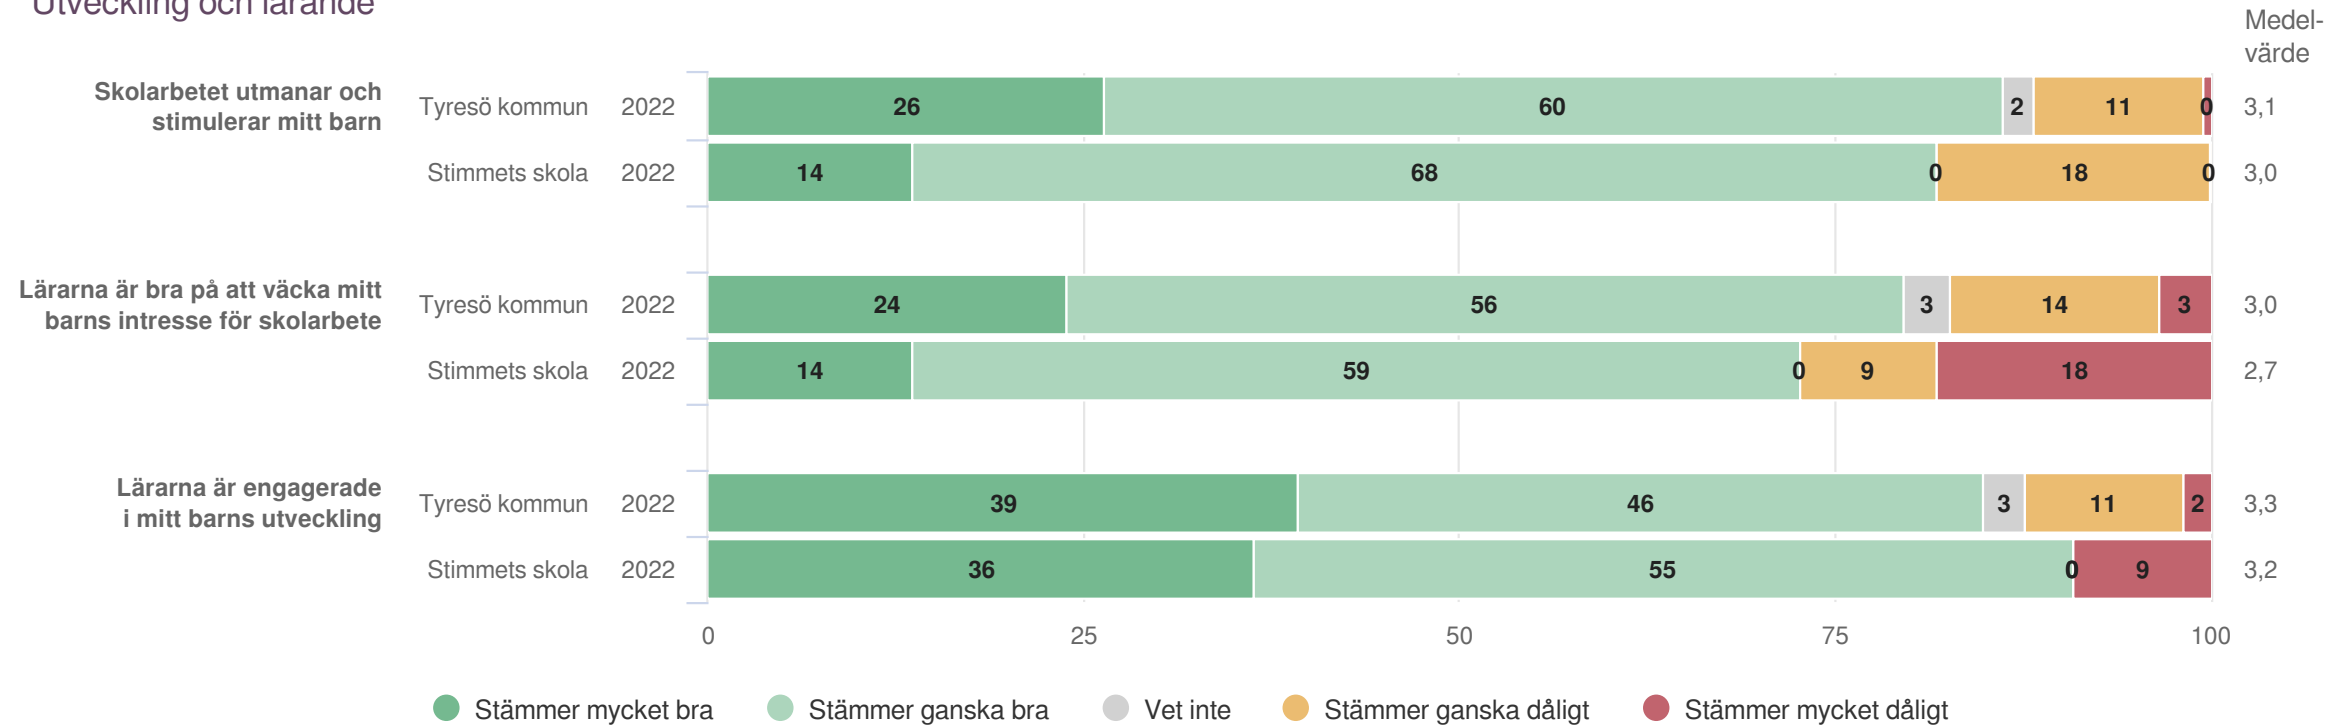

Efter frågeredovisningen finns ett spindeldiagram som visar ett genomsnittlig medelvärde på frågorna i respektive målområde.

Utveckling och lärande

Origo Group

Stimmets skola

Föräldrar Åk 6 (11 svar, 33%)
Utveckling och lärande

Stimmets skola

Föräldrar Åk 6 (11 svar, 33%)
Utveckling och lärande

Ansvar och inflytande

Origo Group

Stimmets skola

Föräldrar Åk 6 (11 svar, 33%)
Ansvar och inflytande

Mitt barn är med och påverkar delar av sitt skolarbete