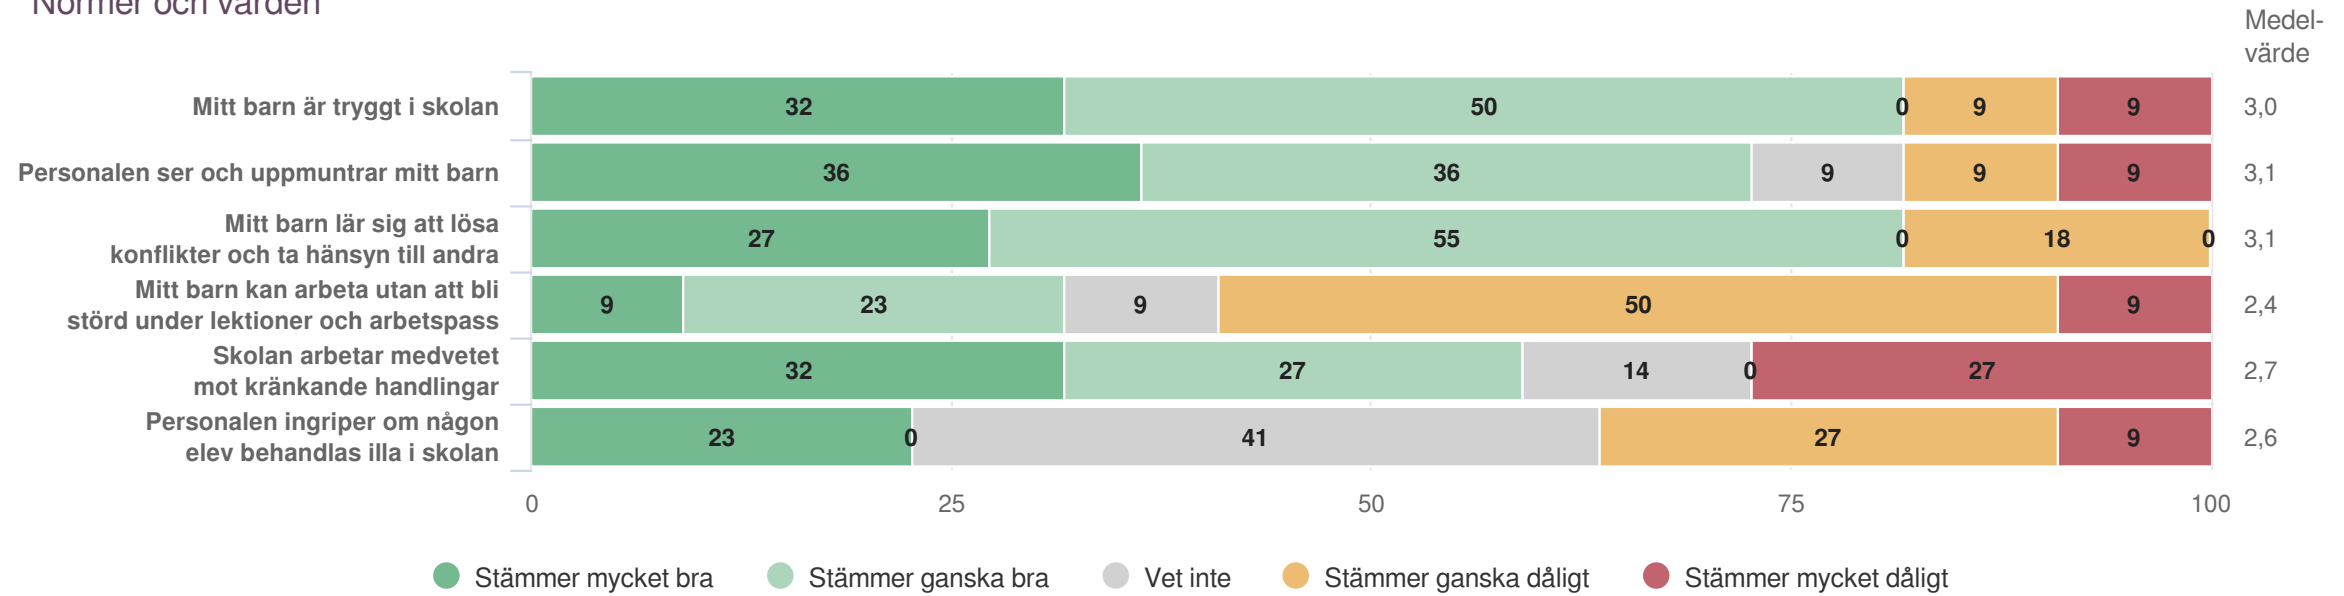

¹Frågan endast ställd till de med fritidshem
²För få svar

Övergripande frågor

Origo Group

Stimmets skola

Föräldrar Åk 6 (11 svar, 33%)
Övergripande frågor

¹Frågan endast ställd till de med fritidshem
²För få svar

Jämförelse mellan avdelningar 2022

Origo Group

Jämförelse mellan avdelningar 2022

Föräldrar Åk 6 (11 svar, 33%)
Utveckling och lärande

Jämförelse mellan avdelningar 2022

Föräldrar Åk 6 (11 svar, 33%)
 Ansvar och inflytande

Jämförelse mellan avdelningar 2022

Föräldrar Åk 6 (11 svar, 33%)
Normer och värden

Jämförelse mellan avdelningar 2022

Föräldrar Åk 6 (11 svar, 33%)
Skola och hem

Jämförelse mellan avdelningar 2022

Föräldrar Åk 6 (11 svar, 33%)
Styrning och ledning