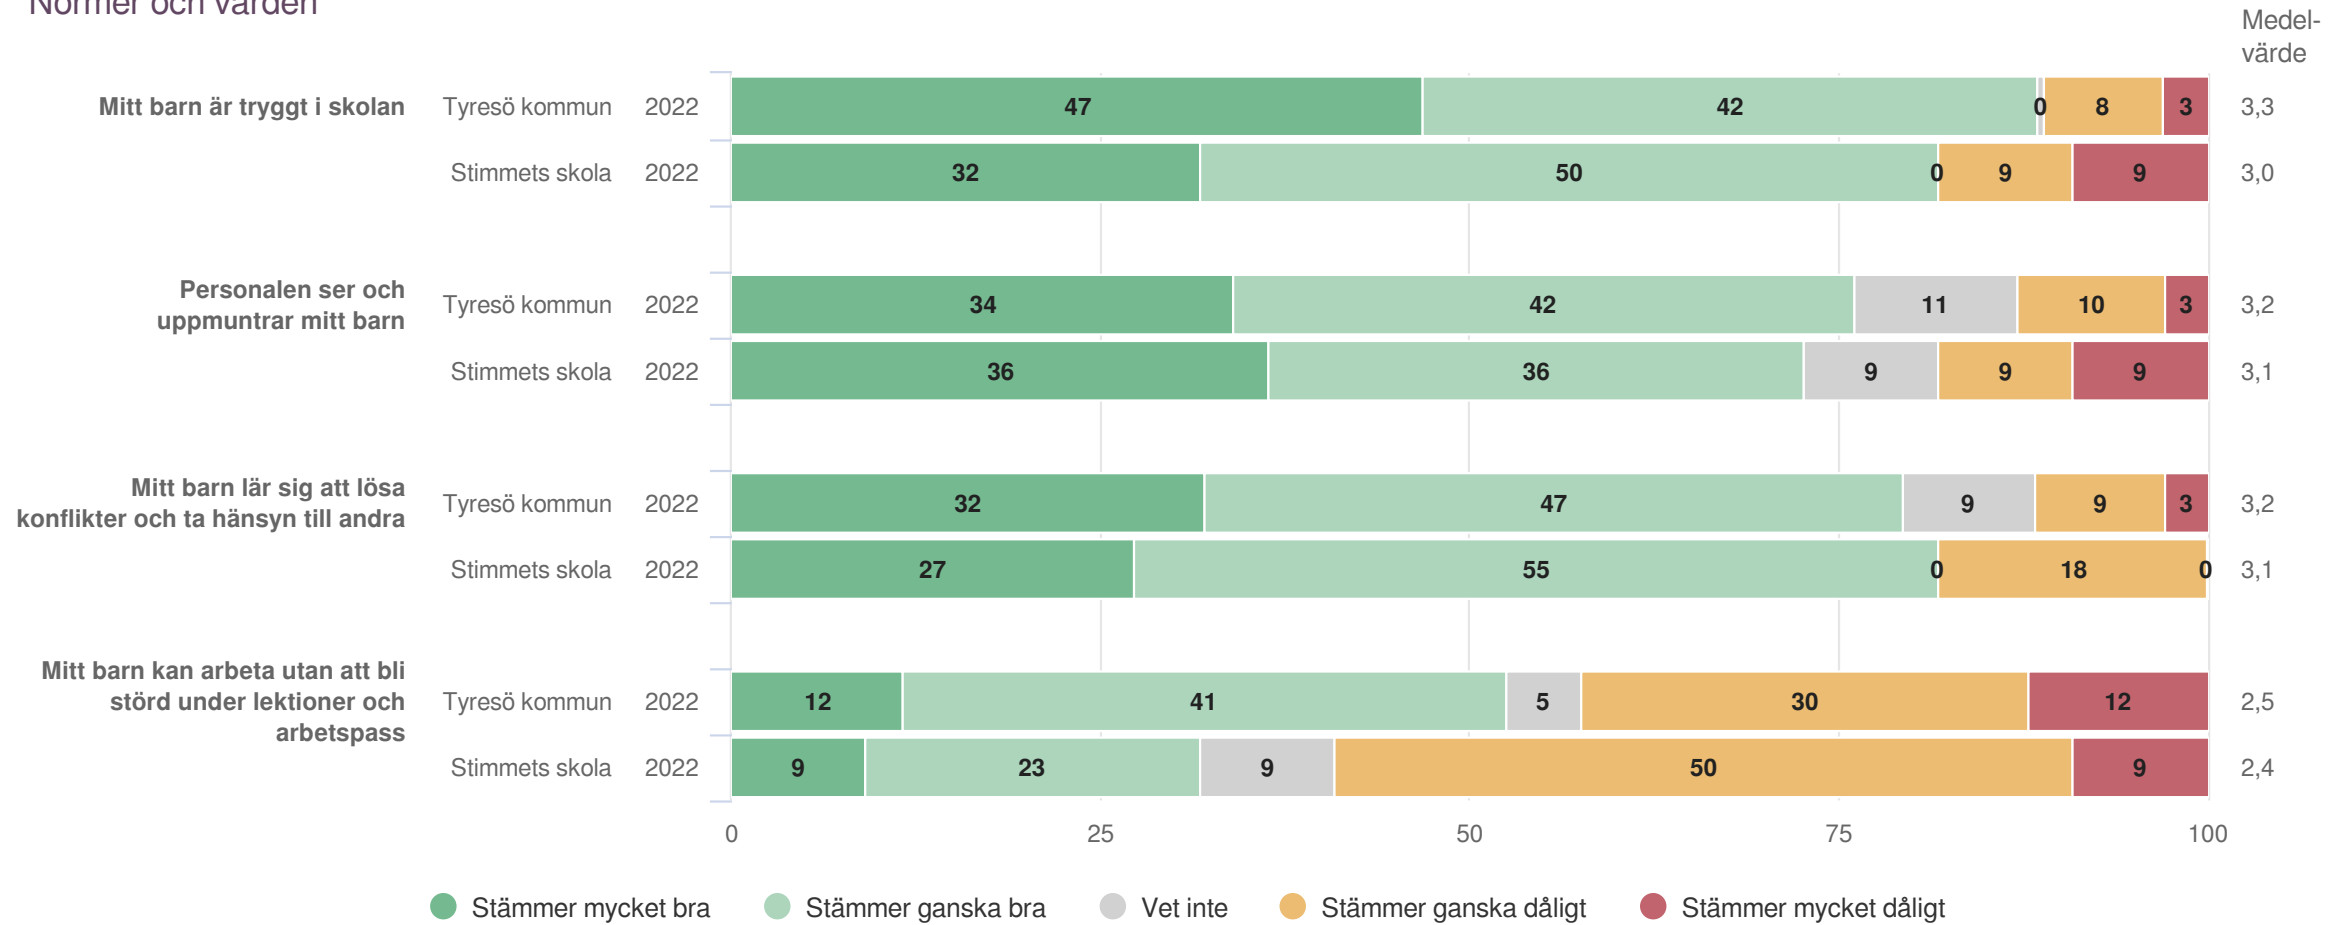

Efter frågeredovisningen finns ett spindeldiagram som visar ett genomsnittlig medelvärde på frågorna i respektive målområde.

Utveckling och lärande

Origo Group

Stimmets skola

Föräldrar Åk 6 (11 svar, 33%)
Utveckling och lärande

Stimmets skola

Föräldrar Åk 6 (11 svar, 33%)
Utveckling och lärande

Ansvar och inflytande

Origo Group

Stimmets skola

Föräldrar Åk 6 (11 svar, 33%)
Ansvar och inflytande

Mitt barn är med och påverkar delar av sitt skolarbete

Normer och värden

Origo Group

Stimmets skola

Föräldrar Åk 6 (11 svar, 33%)
Normer och värden

Stimmets skola

Föräldrar Åk 6 (11 svar, 33%)
Normer och värden

Skola och hem

Origo Group