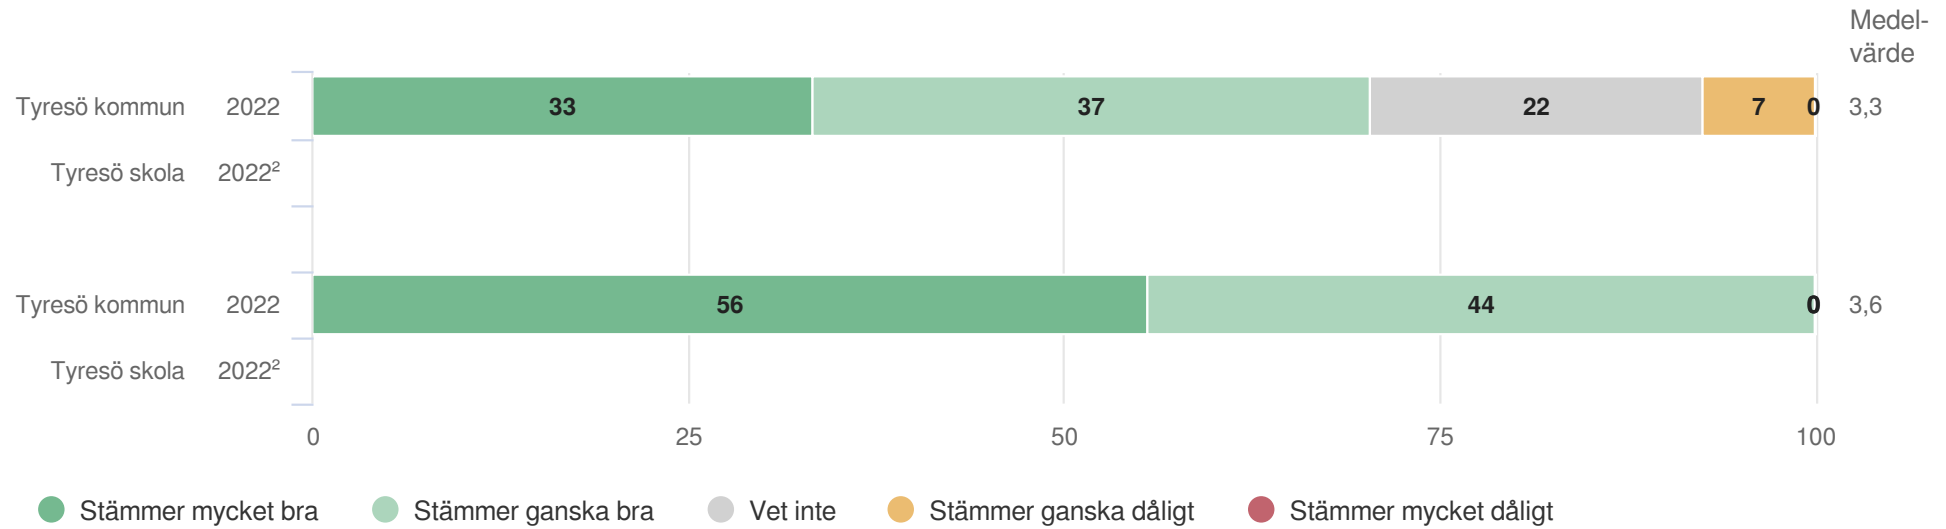

Tyresö skola

Föräldrar Åk 6 (28 svar, 51%)
Fritidshem

Personalen ingriper om någon elev behandlas illa på fritidshemmet¹

¹Frågan endast ställd till de med fritidshem
²För få svar