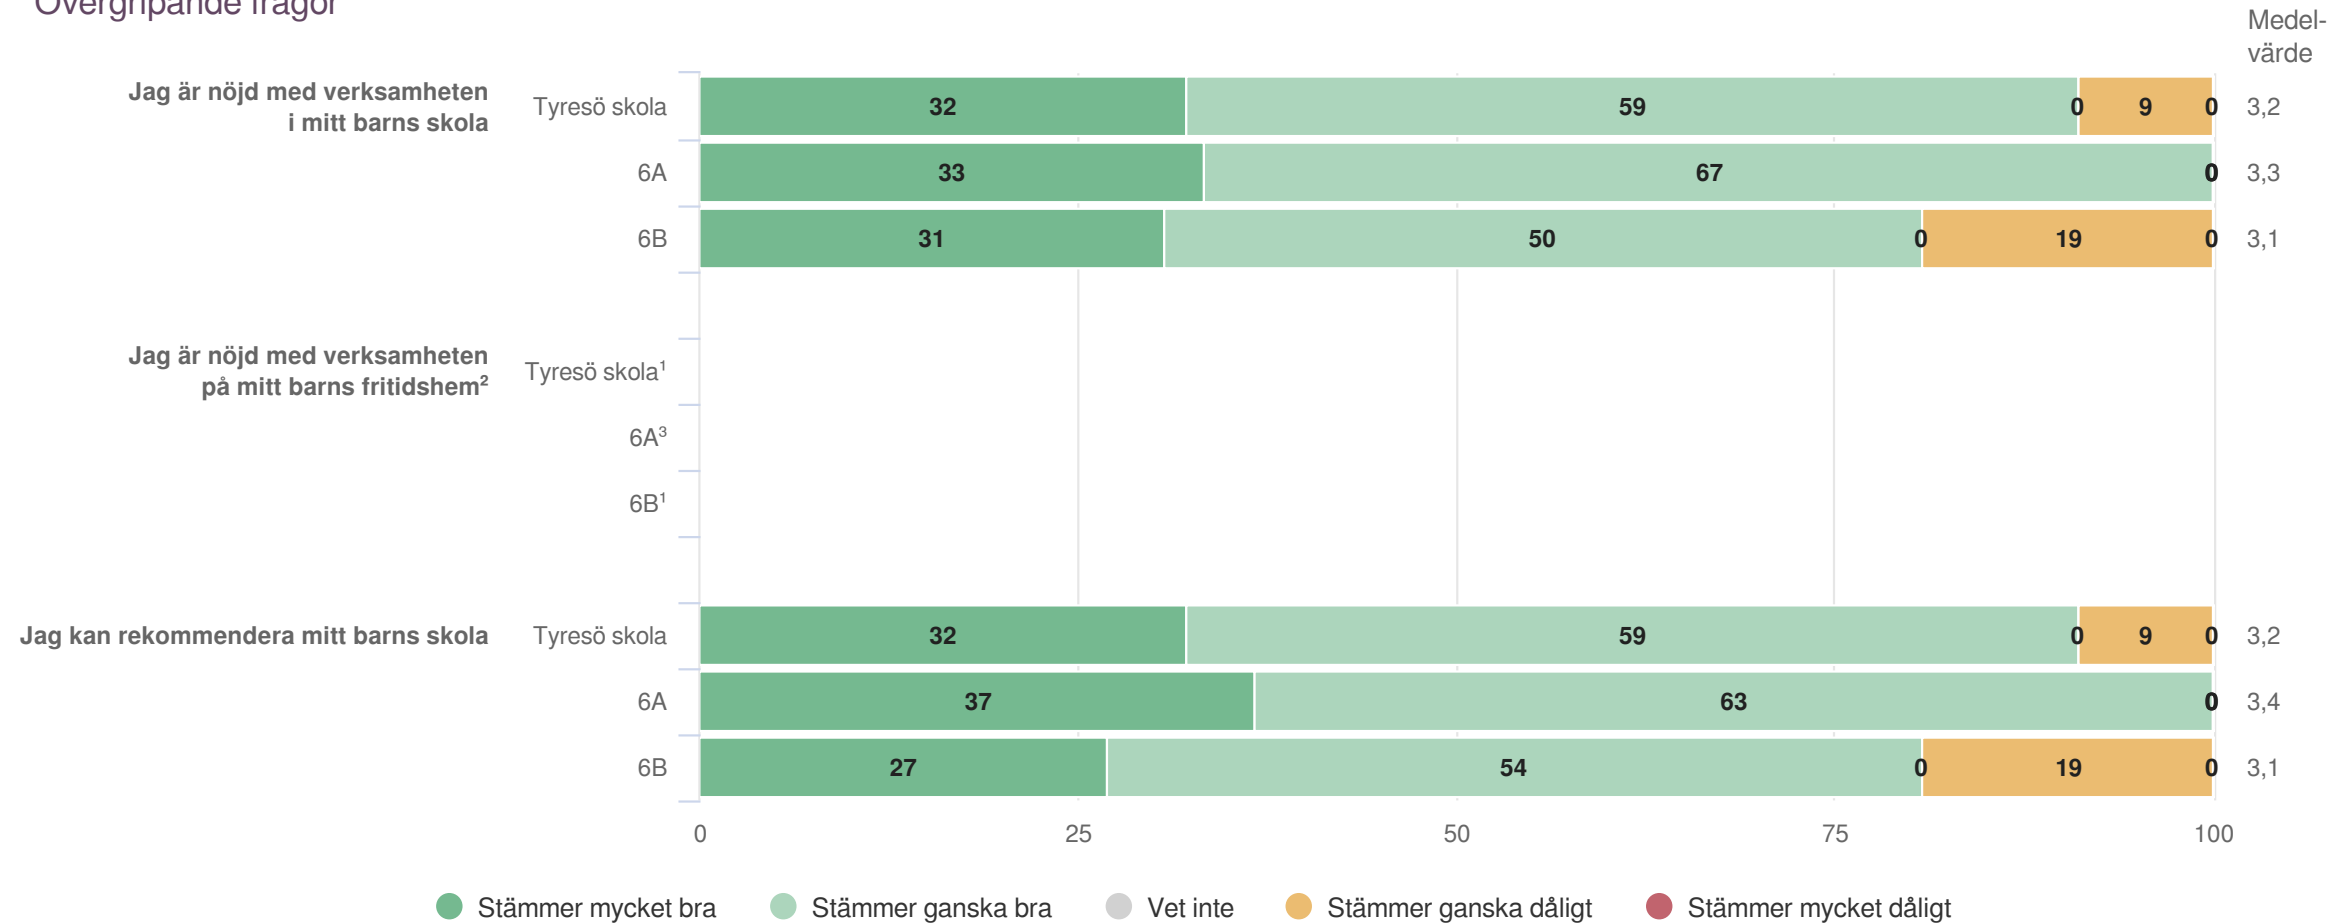

# Jämförelse mellan avdelningar 2022

Föräldrar Åk 6  
Styrning och ledning

# Jämförelse mellan avdelningar 2022

Föräldrar Åk 6  
Har ditt barn fritidshemsplats?

# Jämförelse mellan avdelningar 2022

Föräldrar Åk 6  
Fritidshem

<sup>1</sup>Frågan endast ställd till de med fritidshem  
<sup>2</sup>För få svar

# Jämförelse mellan avdelningar 2022

Föräldrar Åk 6  
Övergripande frågor

<sup>1</sup>För få svar

<sup>2</sup>Frågan endast ställd till de med fritidshem

<sup>3</sup>Inget resultat

**Priomatrix**

**Origo Group**