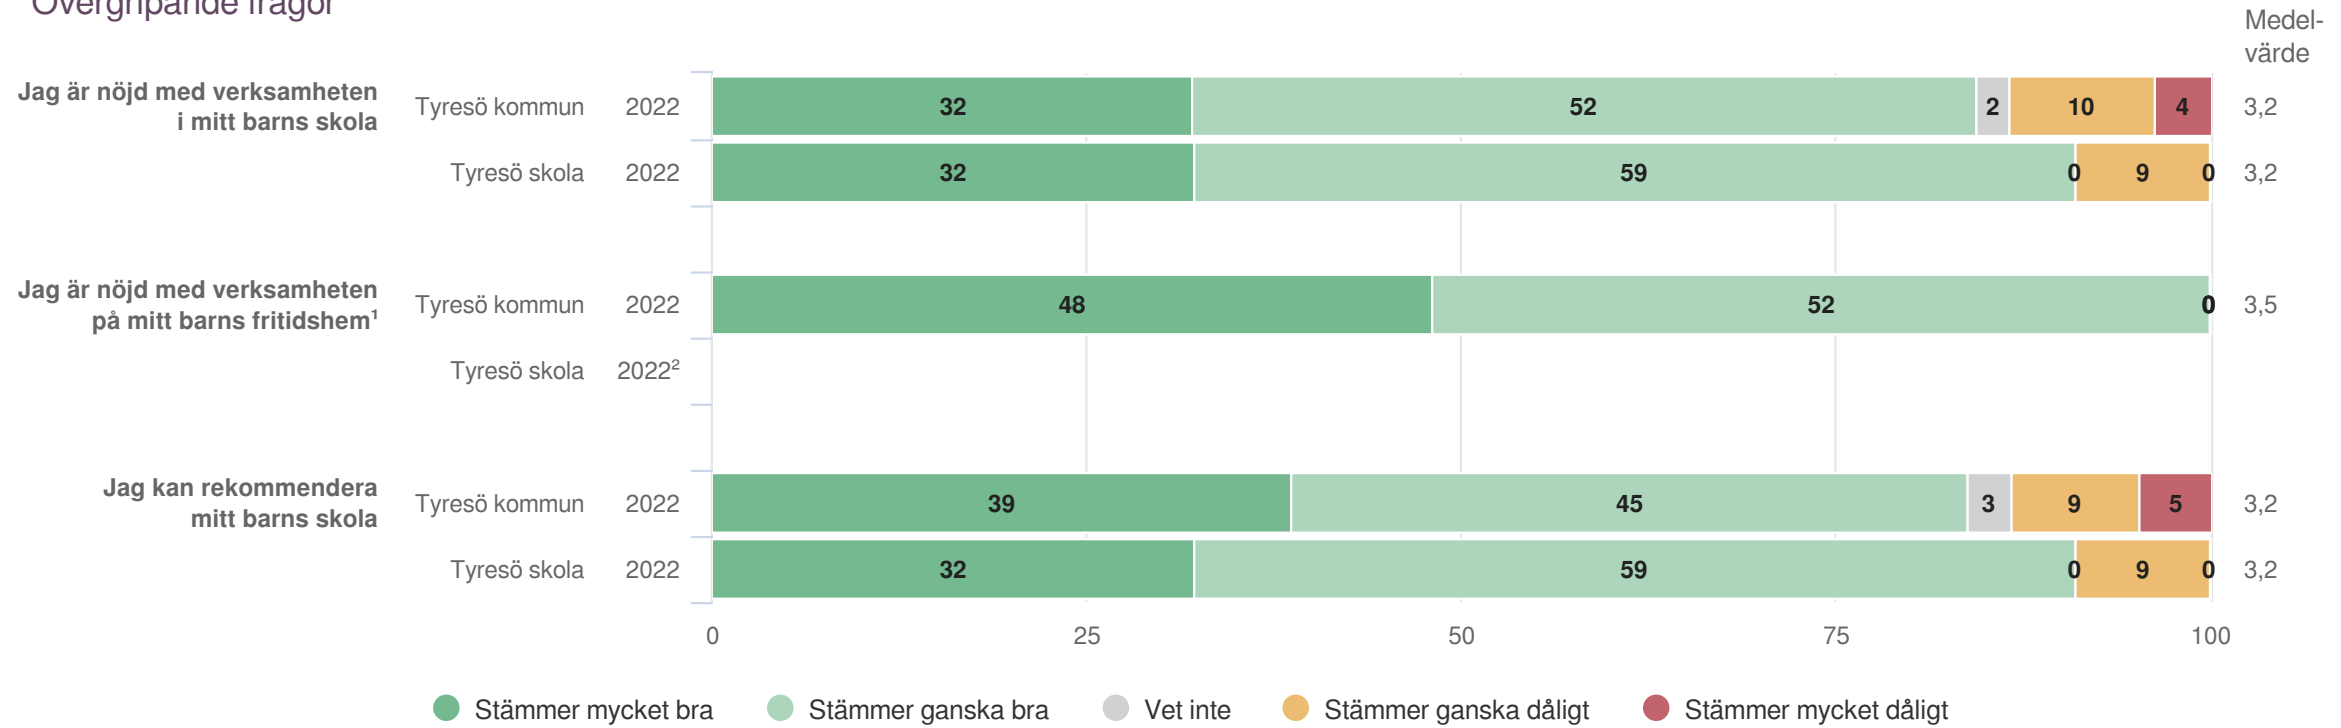

Tyresö skola

Föräldrar Åk 6 (28 svar, 51%)
Övergripande frågor

¹Frågan endast ställd till de med fritidshem
²För få svar