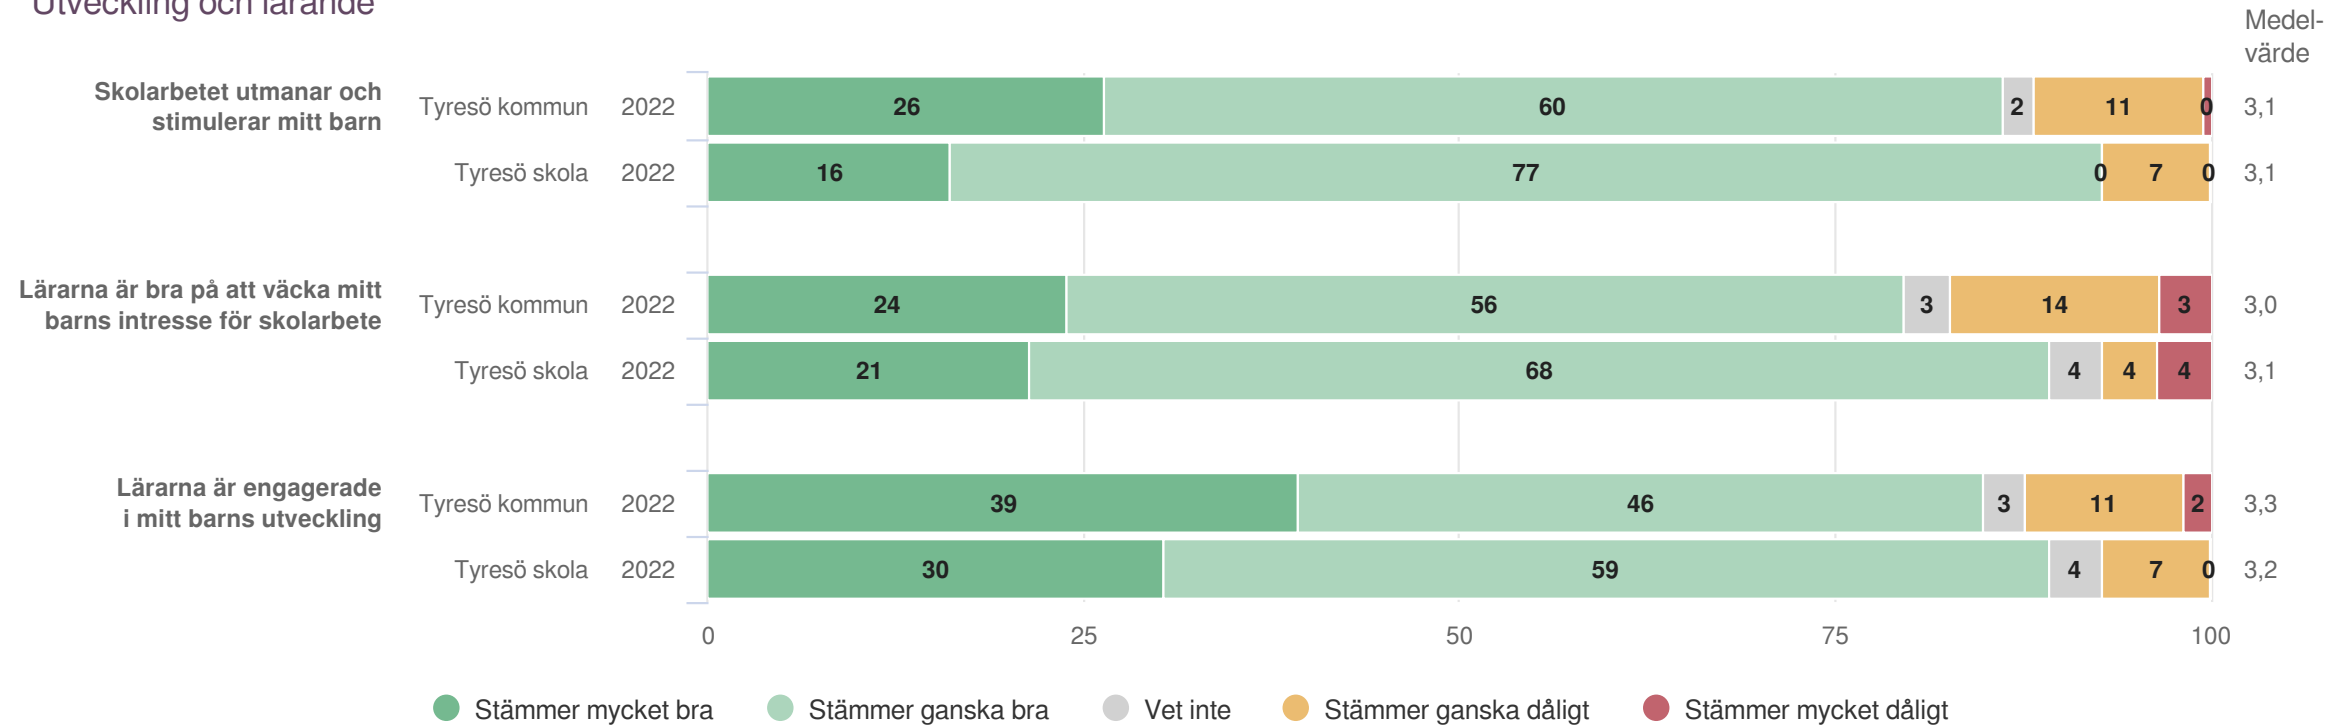

Tyresö skola

Föräldrar Åk 6 (28 svar, 51%)
Utveckling och lärande