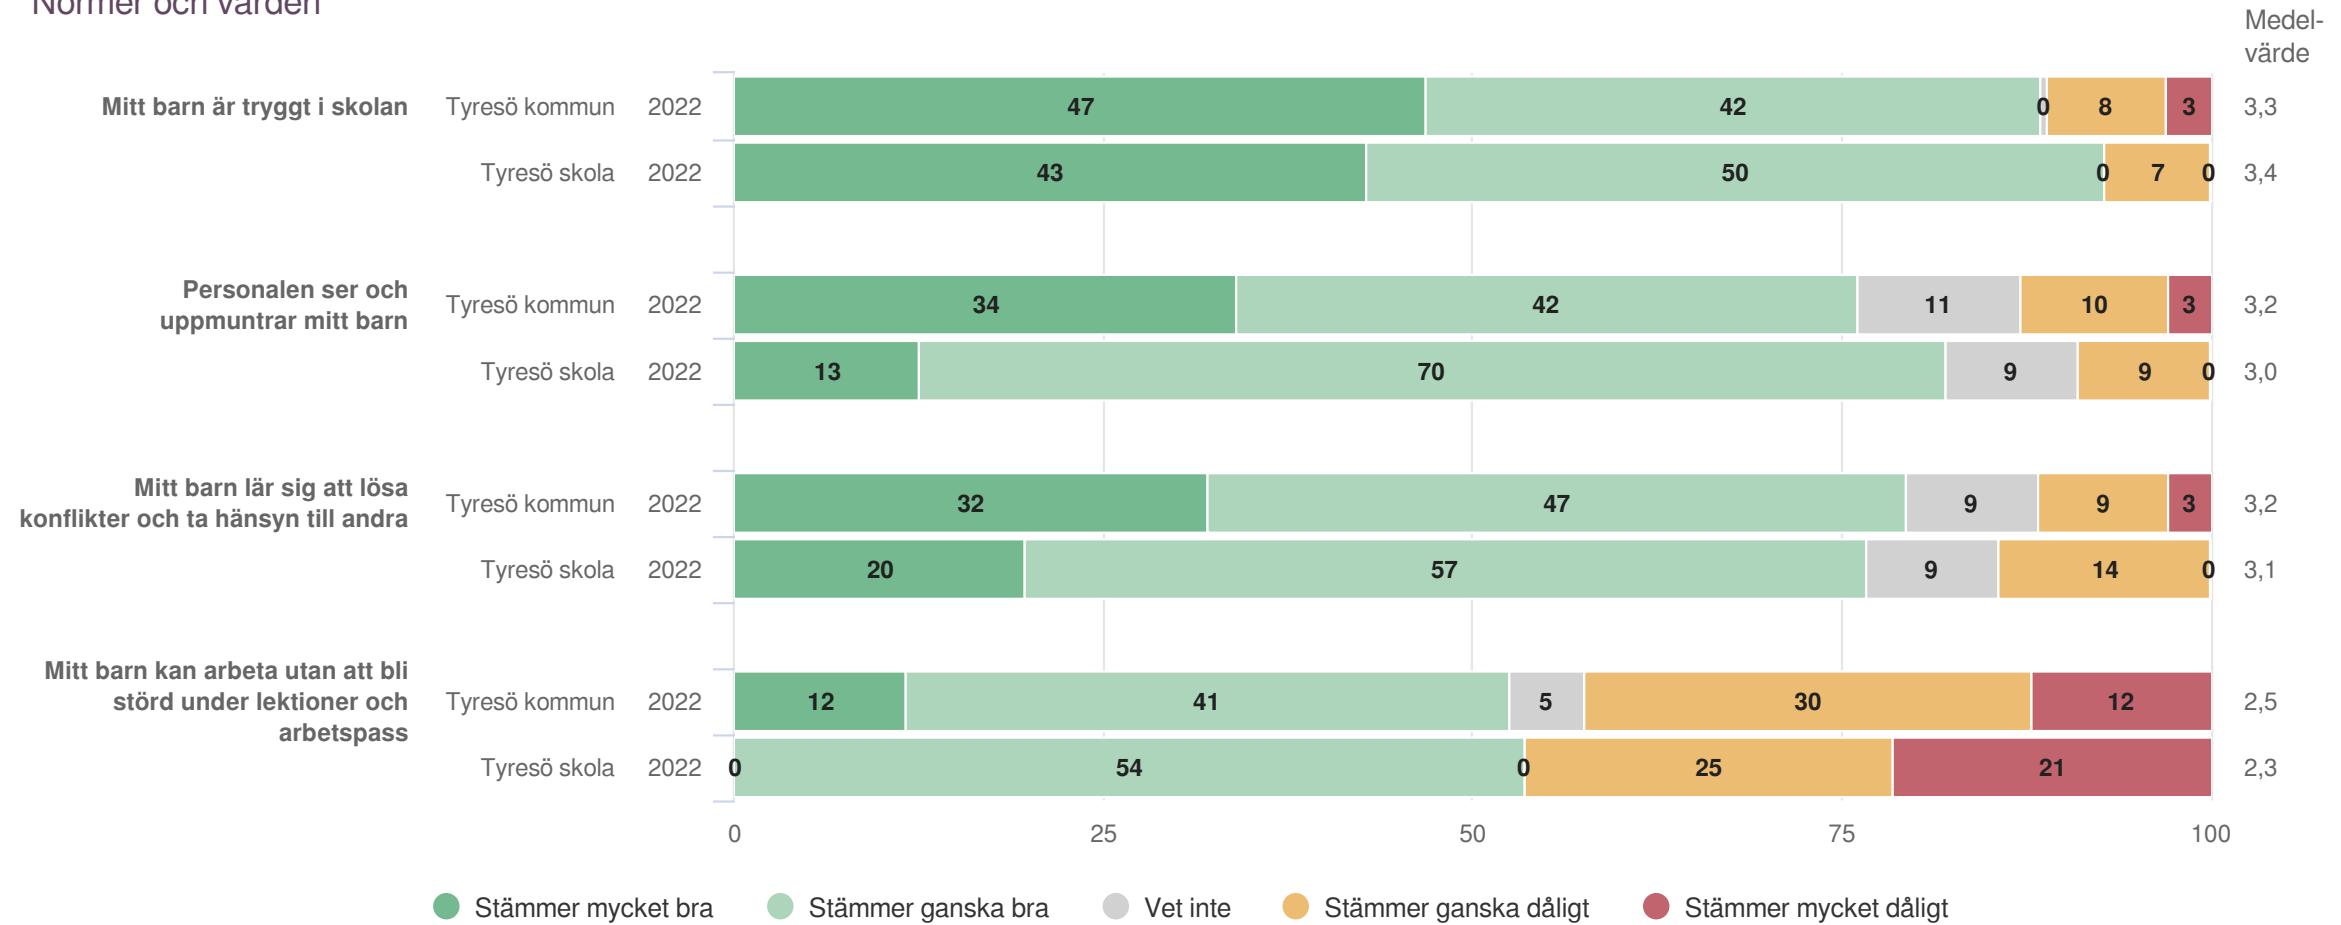

# Tyresö skola

Föräldrar Åk 6 (28 svar, 51%)  
Utveckling och lärande

**Ansvar och inflytande**

**Origo Group**

# Tyresö skola

Föräldrar Åk 6 (28 svar, 51%)  
 Ansvar och inflytande

Mitt barn är med och påverkar delar av sitt skolarbete

**Normer och värden**

**Origo Group**

# Tyresö skola

Föräldrar Åk 6 (28 svar, 51%)  
Normer och värden