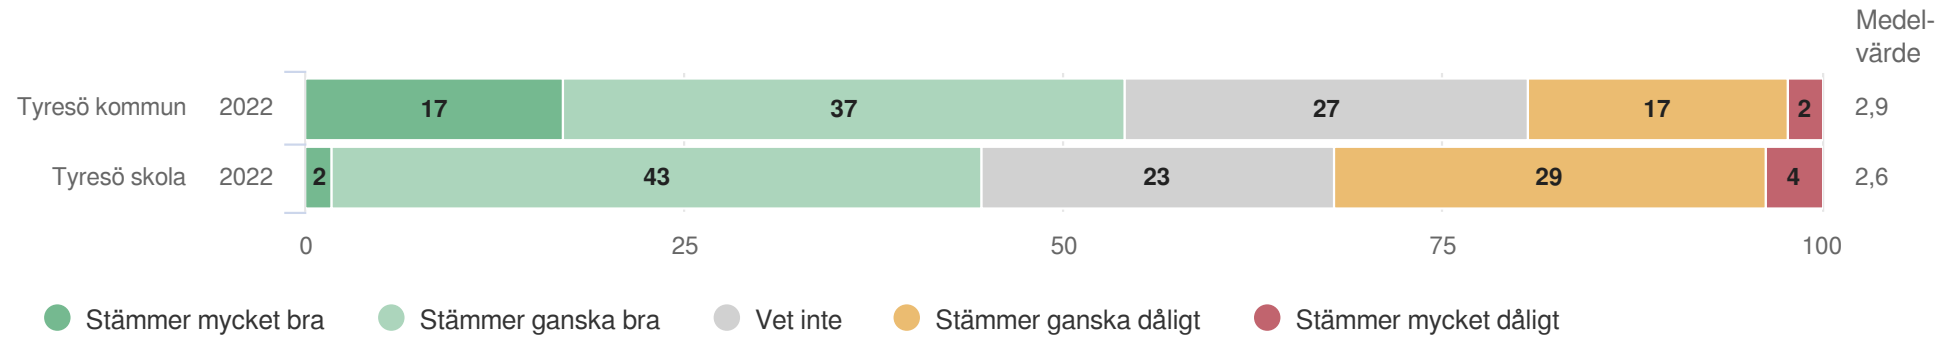

# Tyresö skola

Föräldrar Åk 6 (28 svar, 51%)  
Utveckling och lärande

# Tyresö skola

Föräldrar Åk 6 (28 svar, 51%)  
Utveckling och lärande

**Ansvar och inflytande**

**Origo Group**

# Tyresö skola

Föräldrar Åk 6 (28 svar, 51%)  
 Ansvar och inflytande

Mitt barn är med och påverkar delar av sitt skolarbete

**Normer och värden**

**Origo Group**