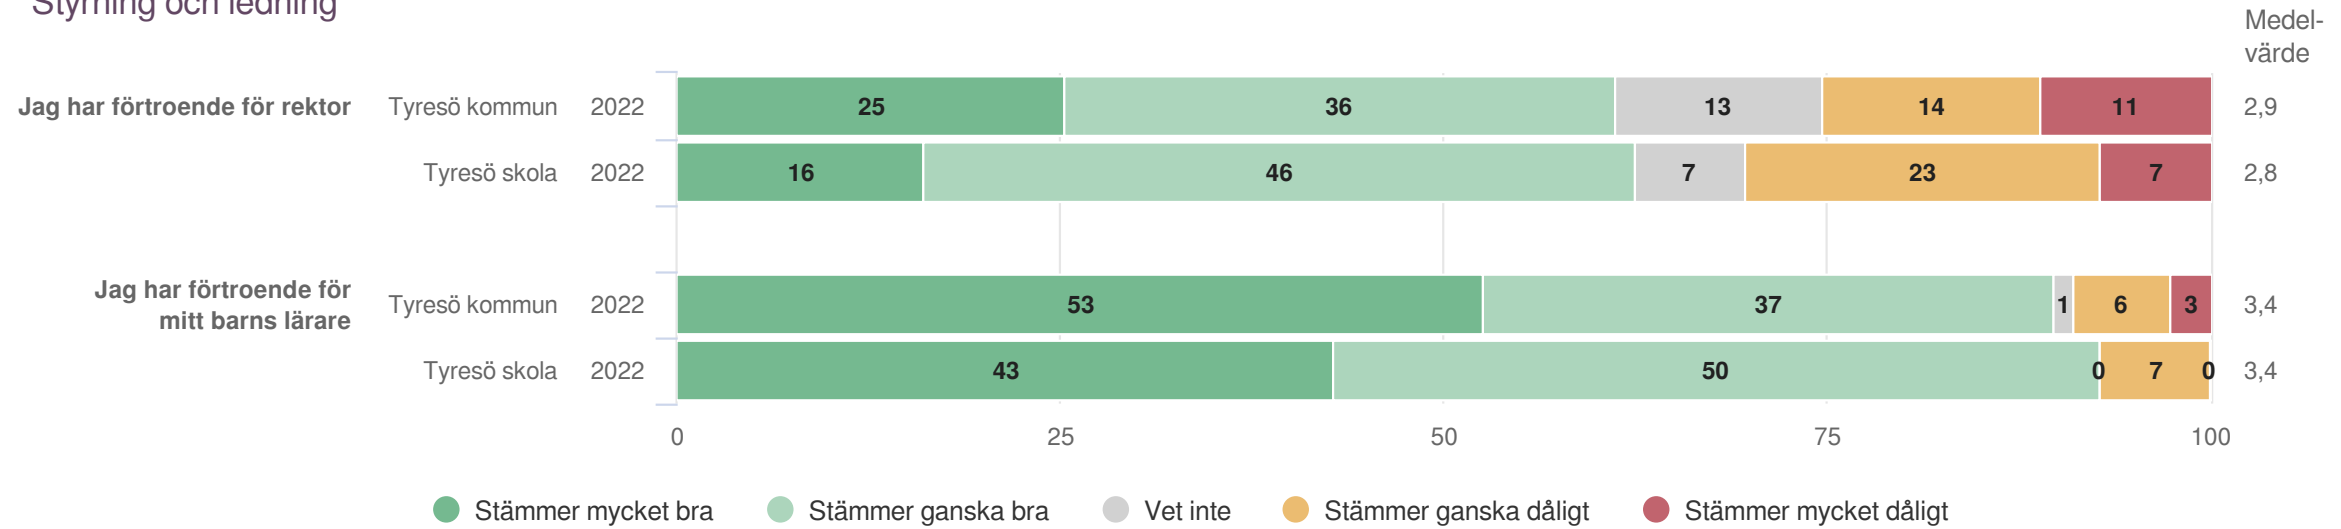

# Tyresö skola

Föräldrar Åk 6 (28 svar, 51%)  
Normer och värden

**Skola och hem**

**Origo Group**

# Tyresö skola

Föräldrar Åk 6 (28 svar, 51%)  
Skola och hem

Personalen är intresserad av mina synpunkter och önskemål om skolans verksamhet

Skolan har informerat om läroplanen och annat som styr skolan

● Stämmer mycket bra   
 ● Stämmer ganska bra   
 ● Vet inte   
 ● Stämmer ganska dåligt   
 ● Stämmer mycket dåligt

# Tyresö skola

Föräldrar Åk 6 (28 svar, 51%)  
Styrning och ledning

**Fritidshem**

**Origo Group**