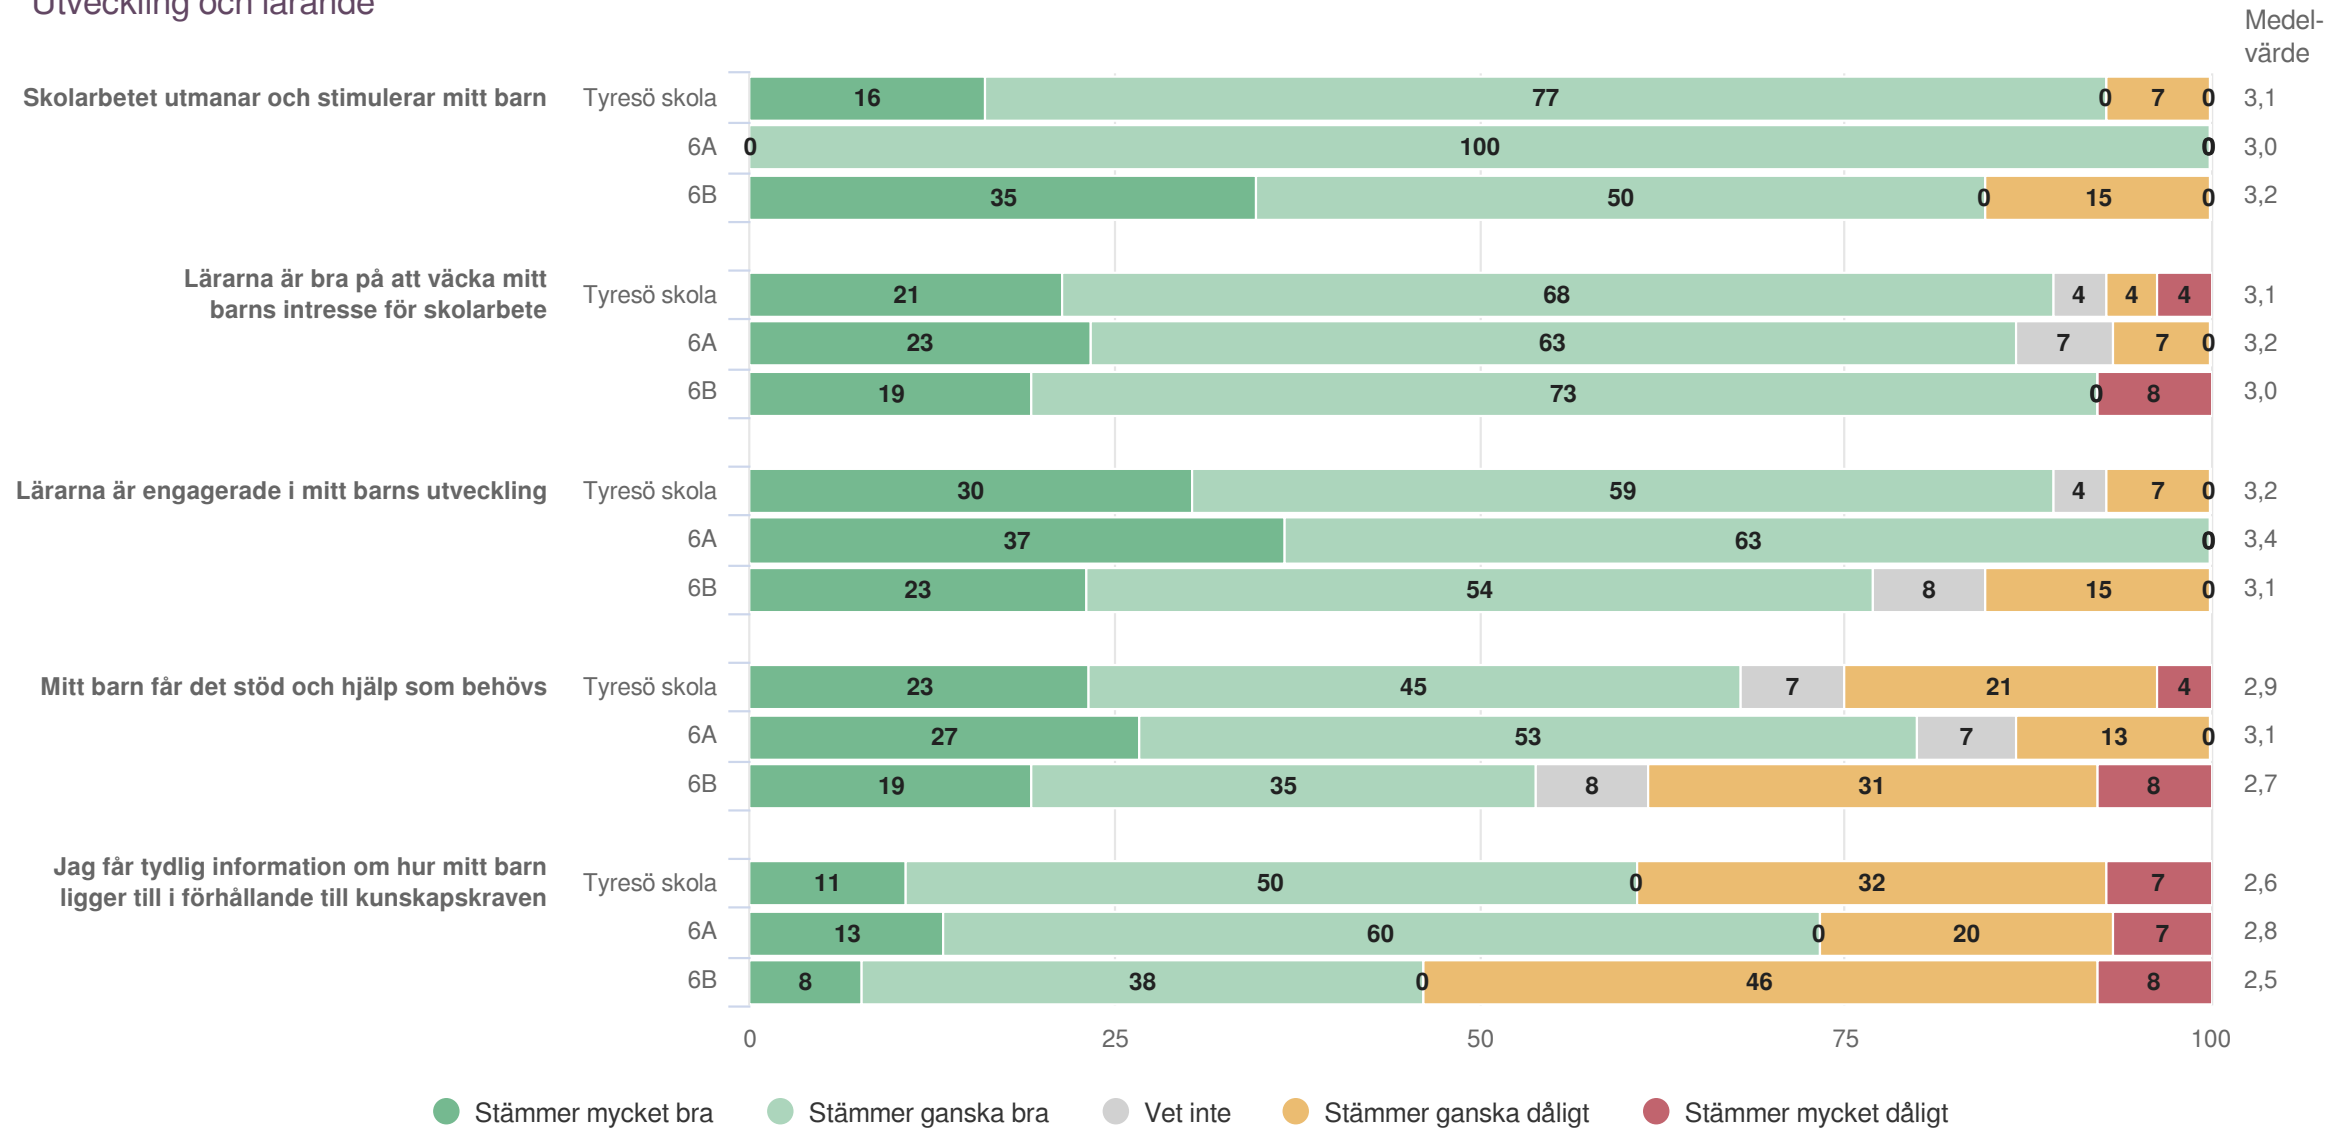

Jämförelse mellan avdelningar 2022

Föräldrar Åk 6
Utveckling och lärande