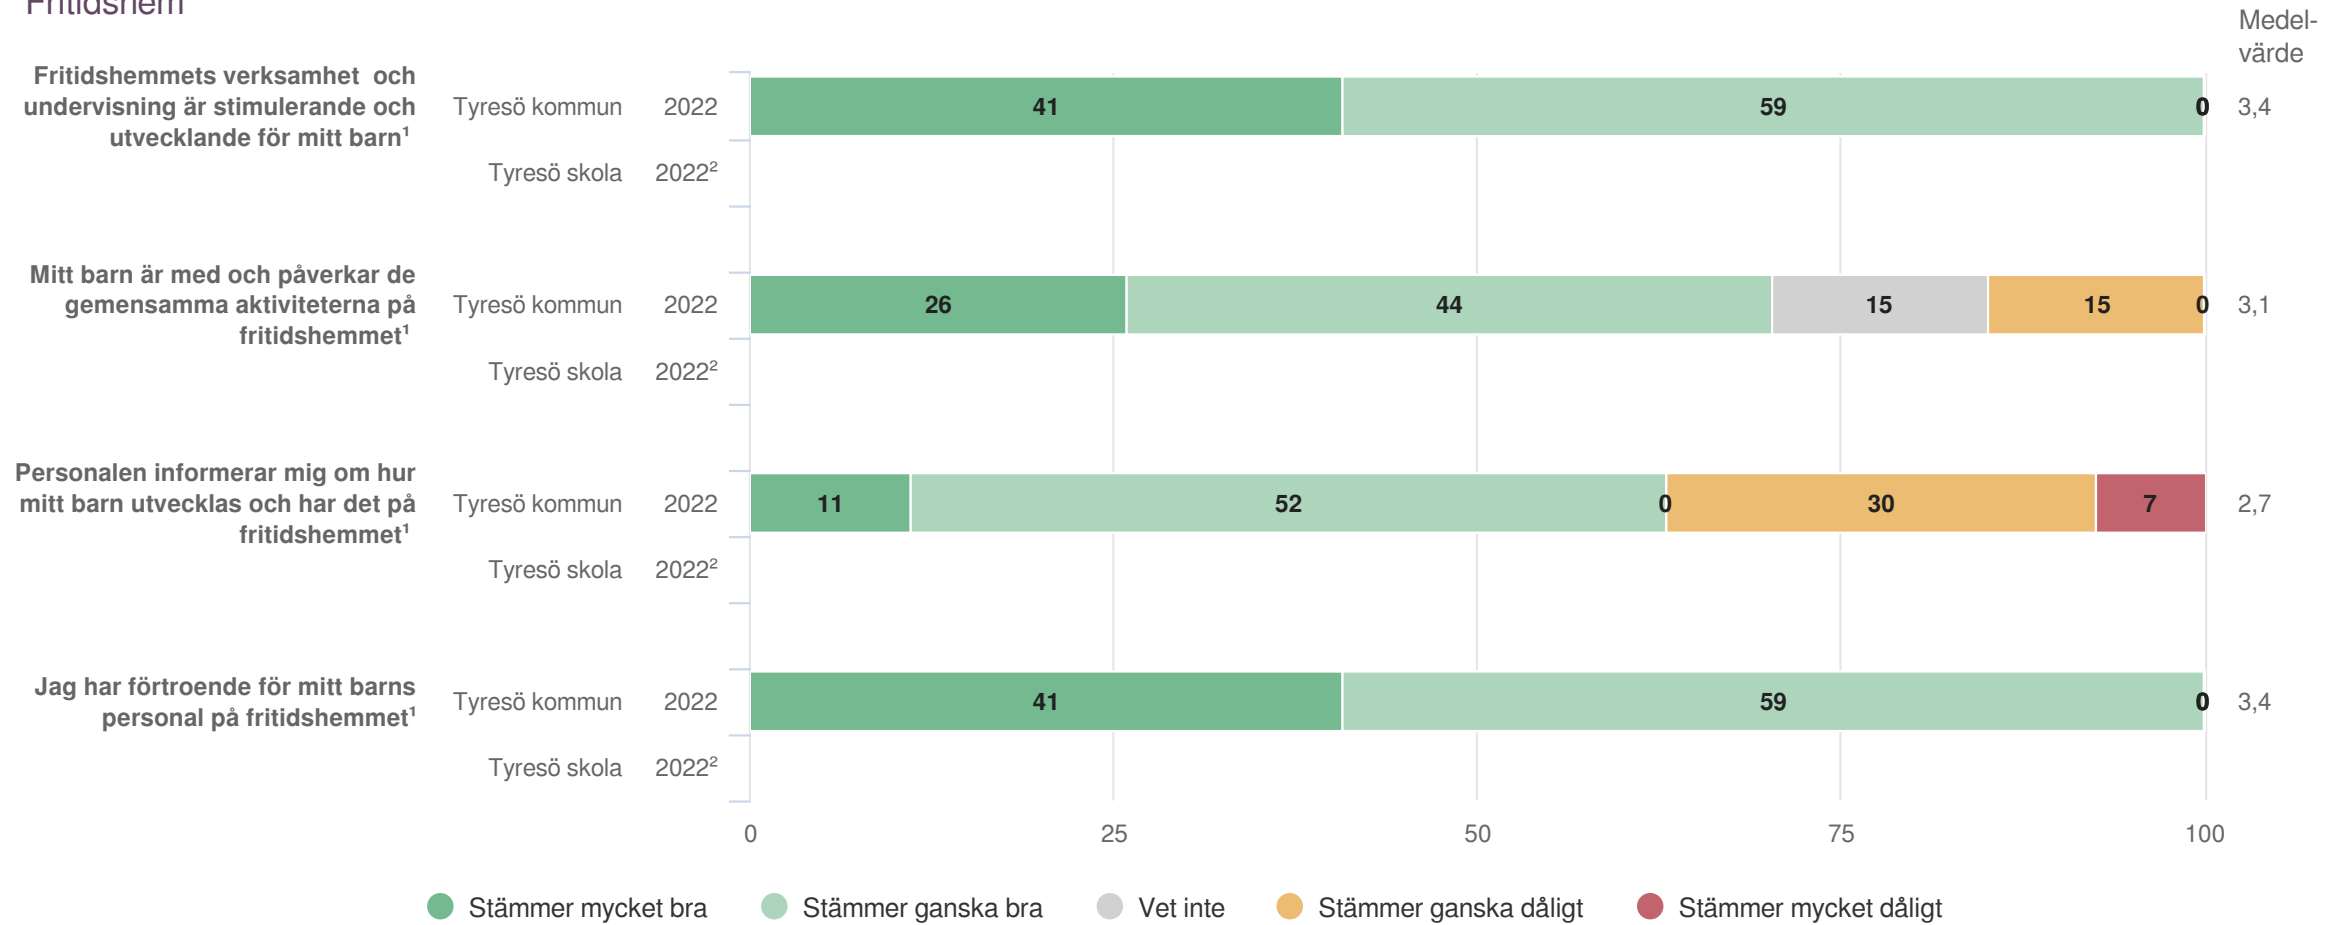

# Tyresö skola

Föräldrar Åk 6 (28 svar, 51%)  
Styrning och ledning

**Fritidshem**

**Origo Group**

# Tyresö skola

Föräldrar Åk 6 (28 svar, 51%)  
Fritidshem

<sup>1</sup>Frågan endast ställd till de med fritidshem  
<sup>2</sup>För få svar