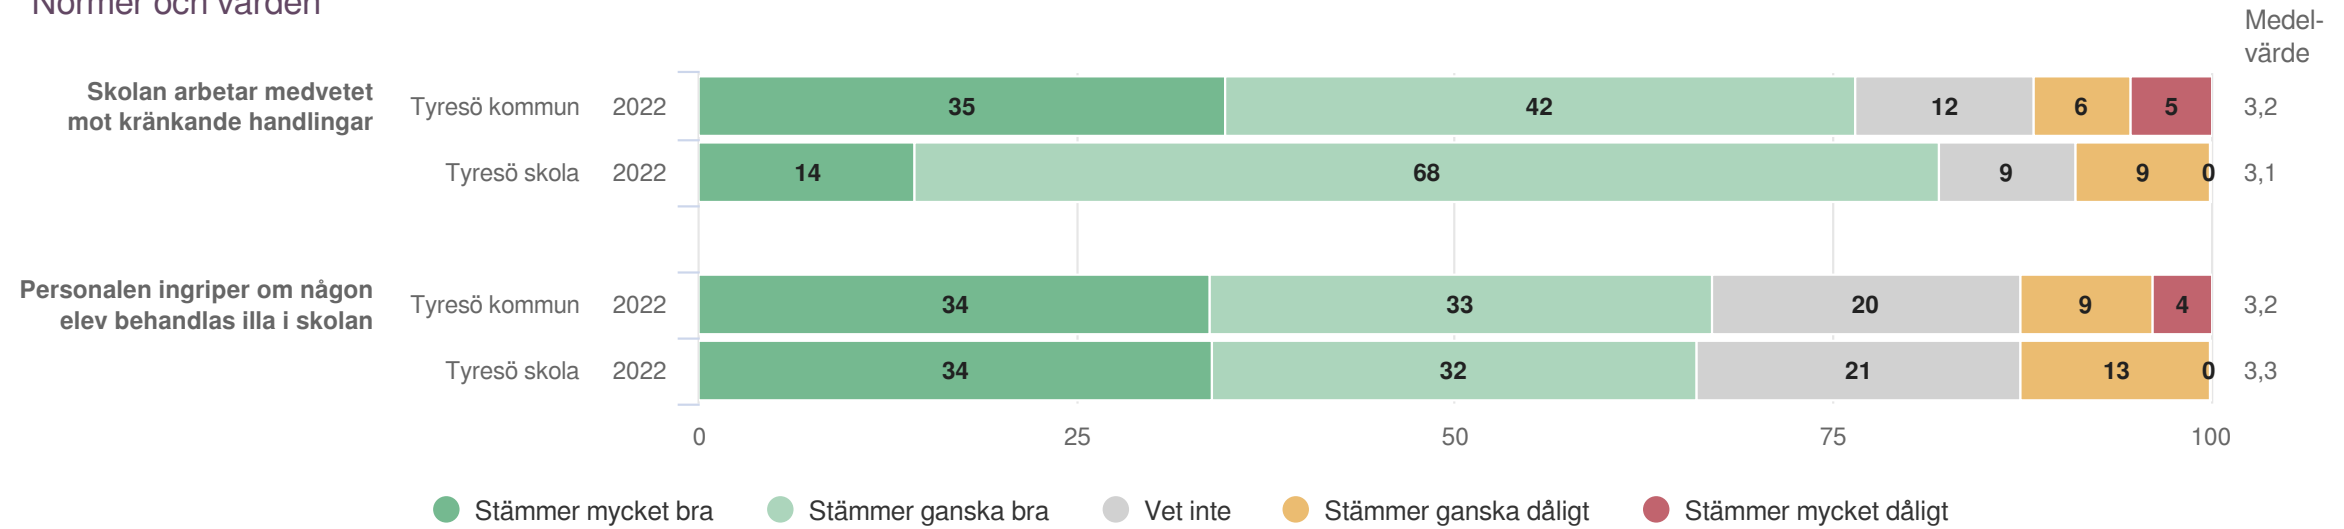

Tyresö skola

Föräldrar Åk 6 (28 svar, 51%)
Normer och värden