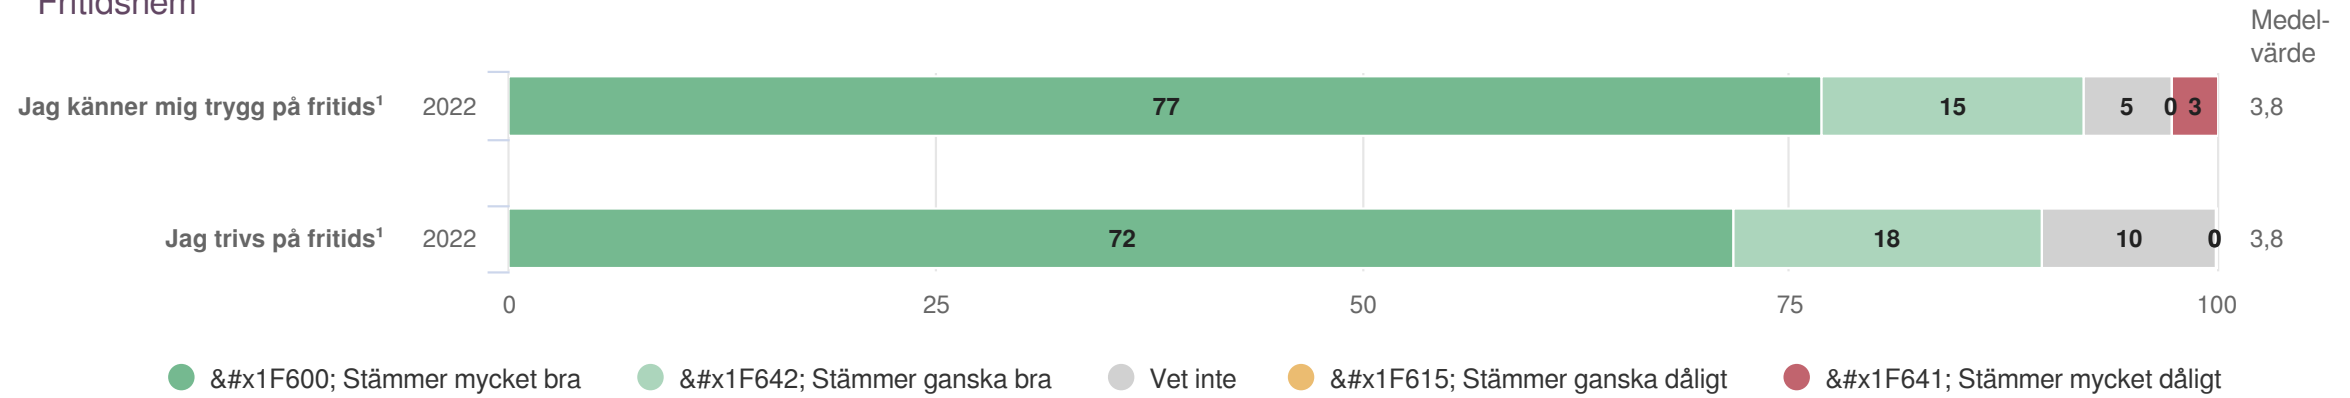

Tyresö kommun

Elever Grundsärskola (56 svar, 89%)
Fritidshem

¹Frågan endast ställd till de med fritidshem