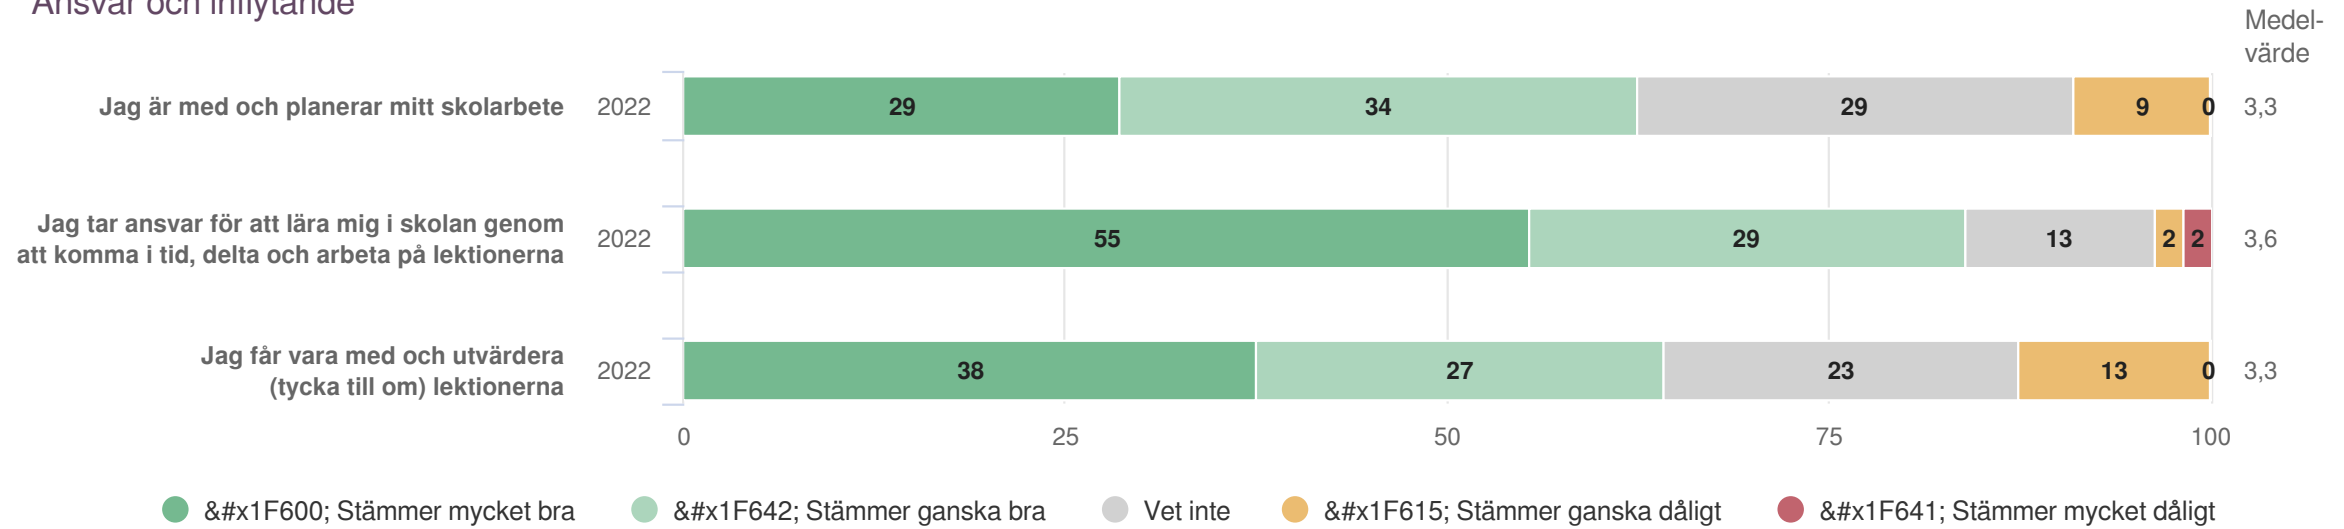

Utveckling och lärande

Origo Group

Tyresö kommun

Elever Grundsärskola (56 svar, 89%)
Utveckling och lärande

Ansvar och inflytande

Origo Group

Tyresö kommun

Elever Grundsärskola (56 svar, 89%)
 Ansvar och inflytande