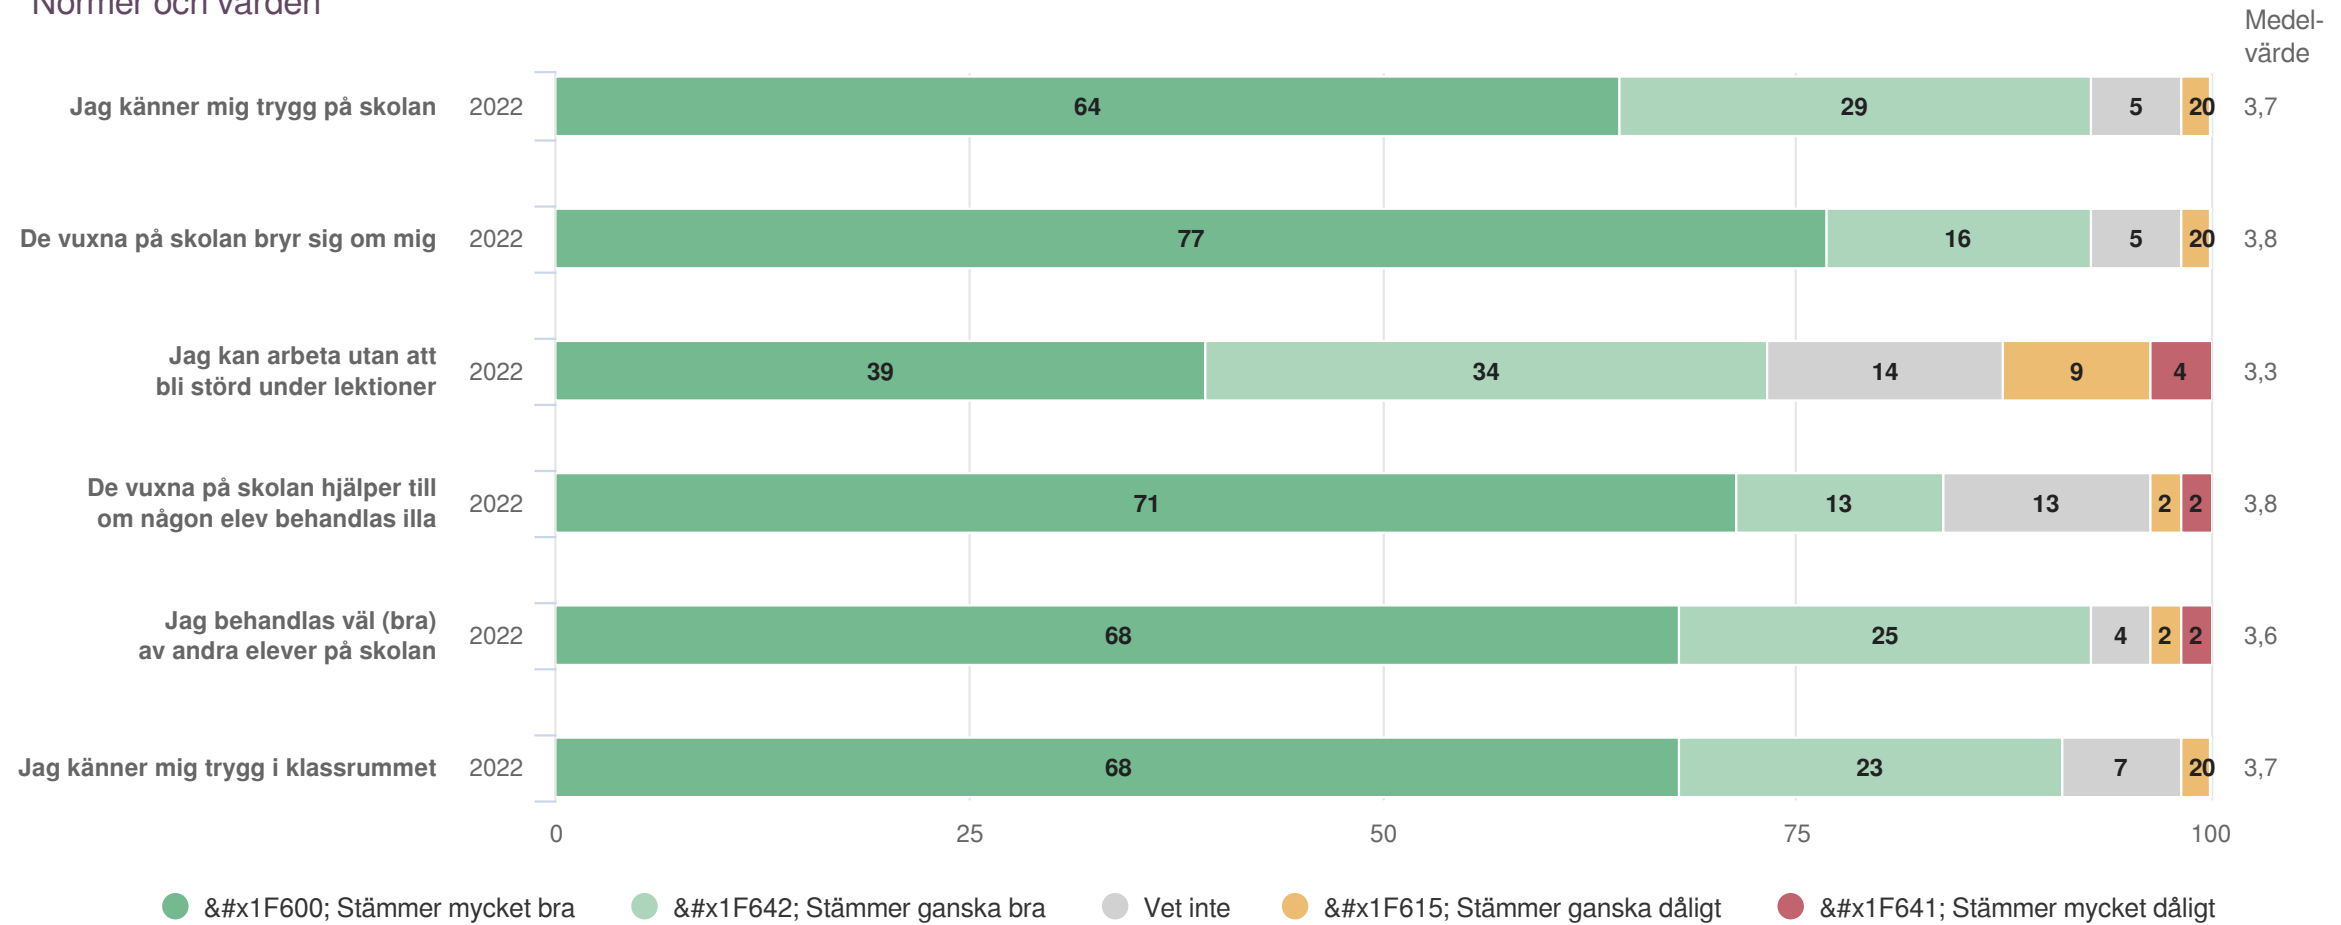

Tyresö kommun

Elever Grundskola (56 svar, 89%)
Normer och värden