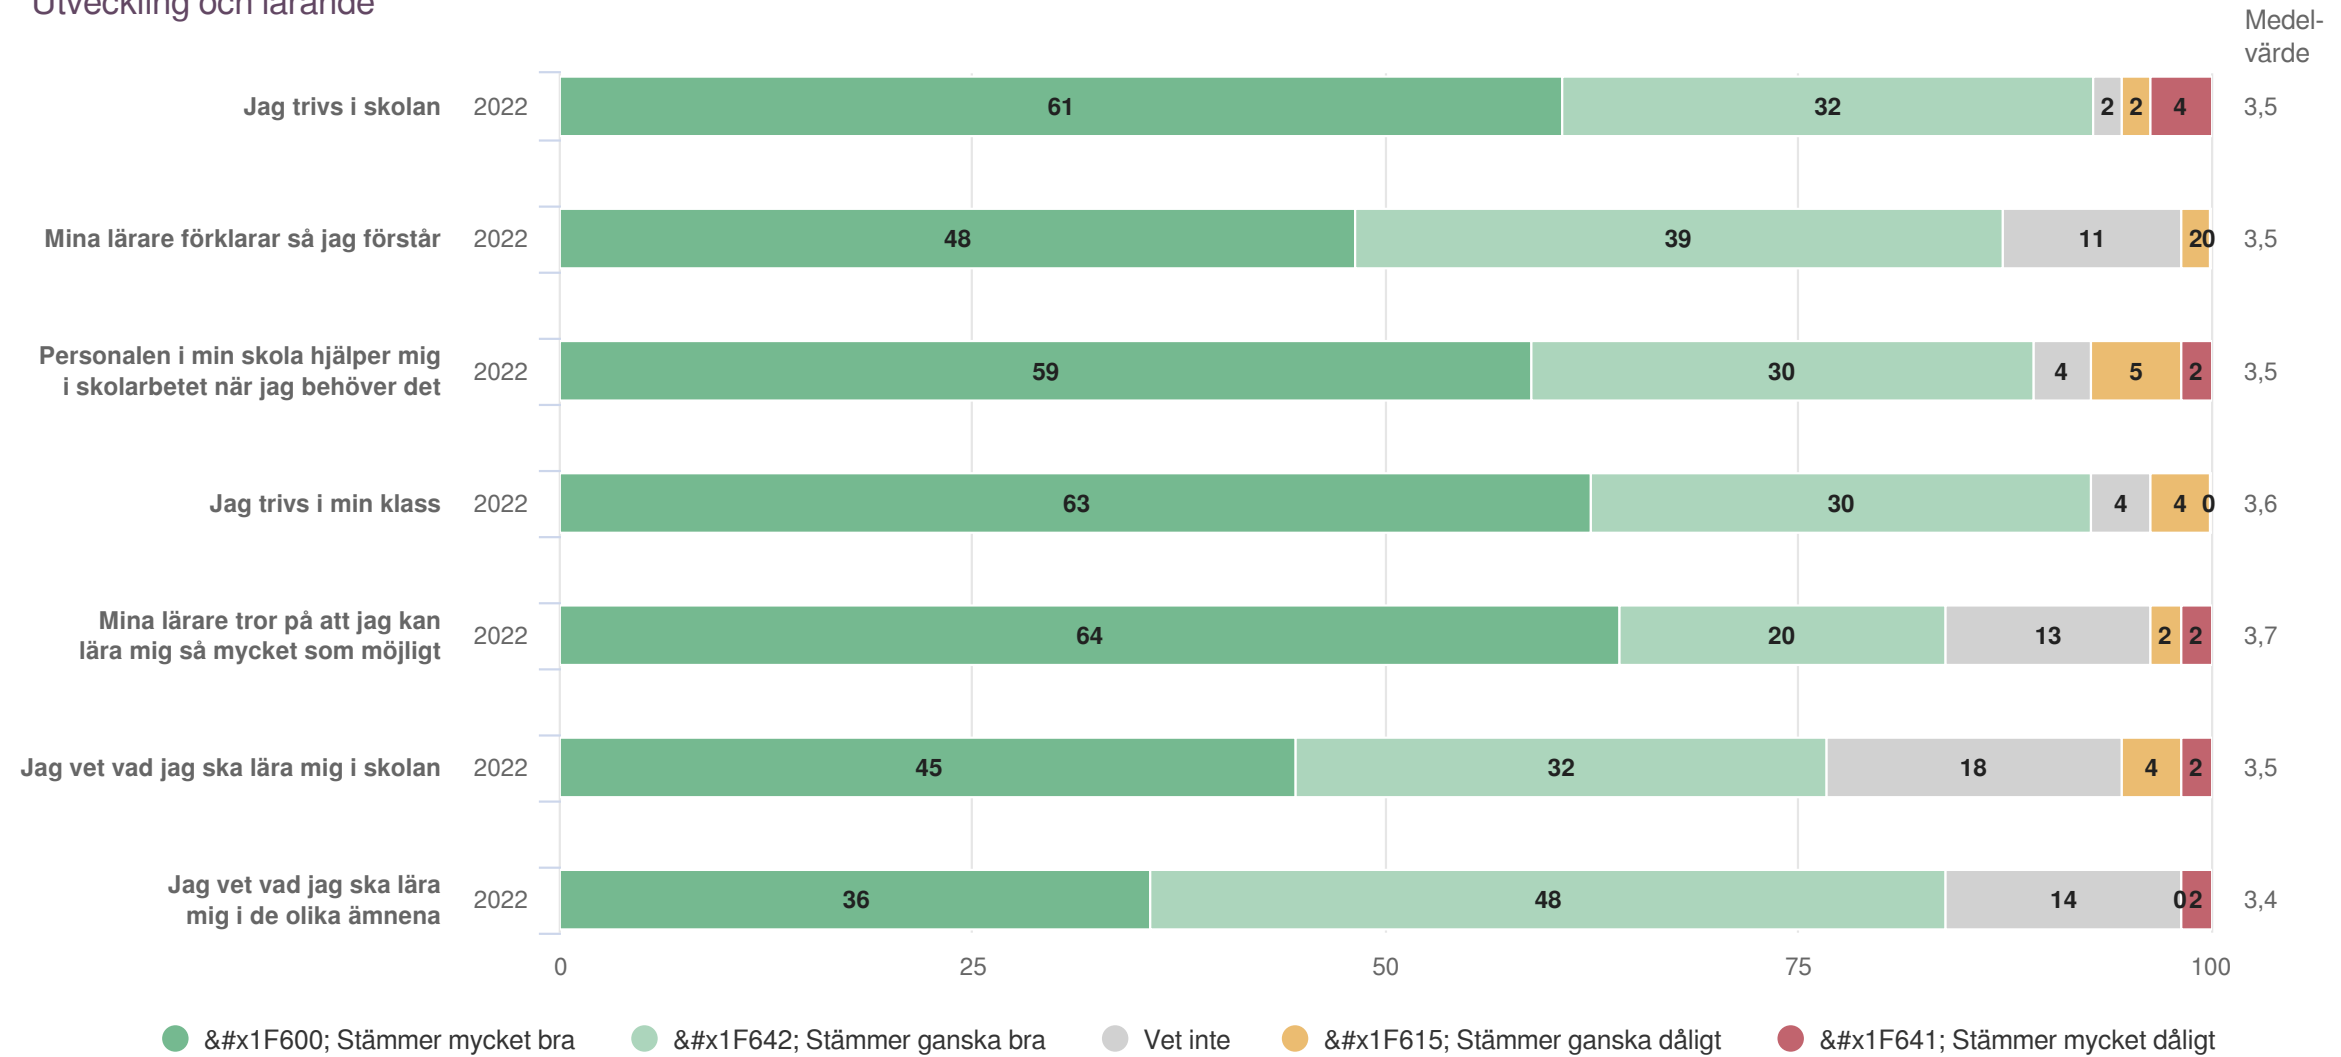

Tyresö kommun

Elever Grundsärskola (56 svar, 89%)
Utveckling och lärande