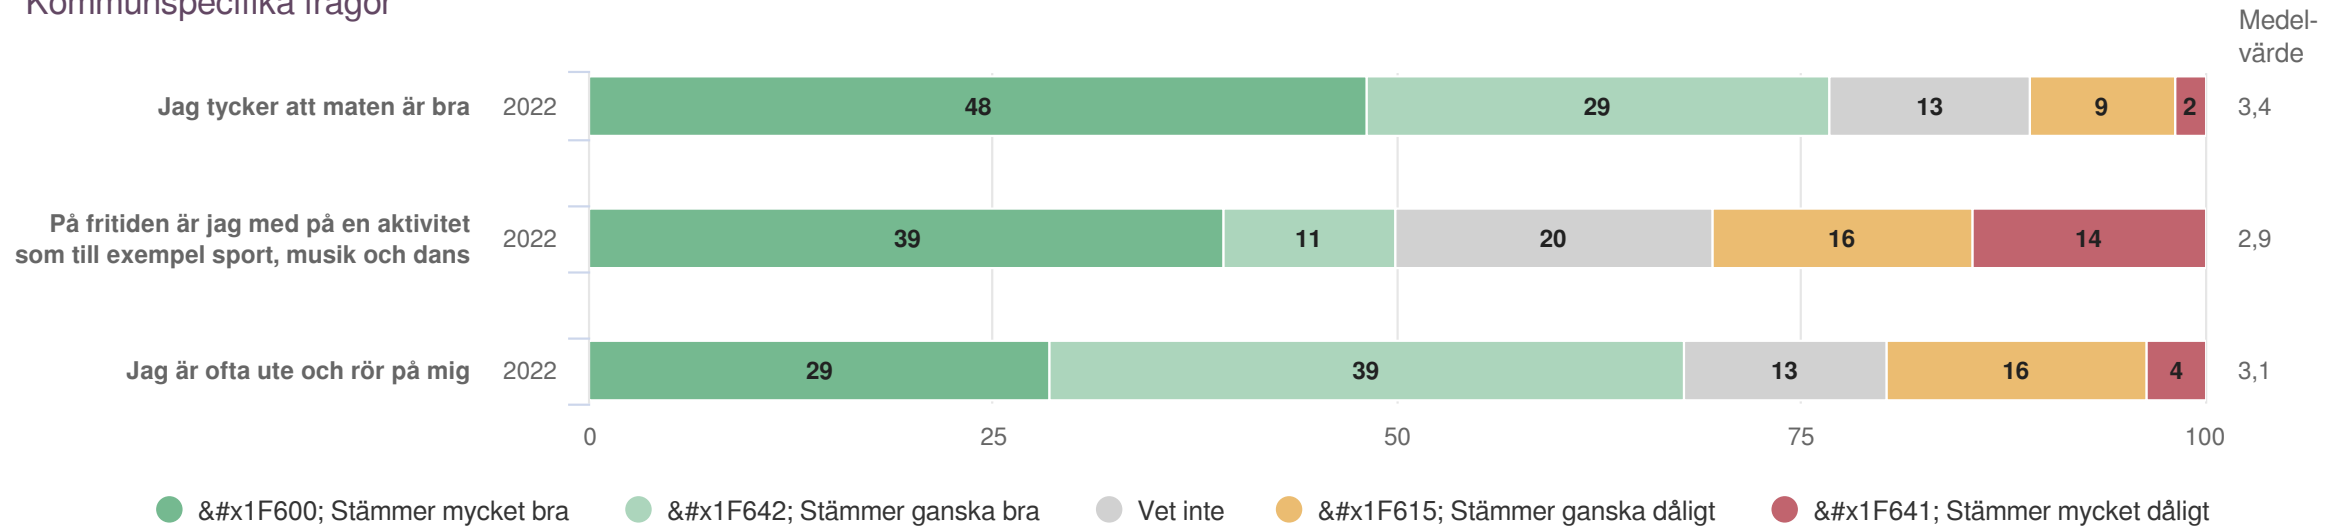

Tyresö kommun

Elever Grundsärskola (56 svar, 89%)
Kommunspezifika frågor