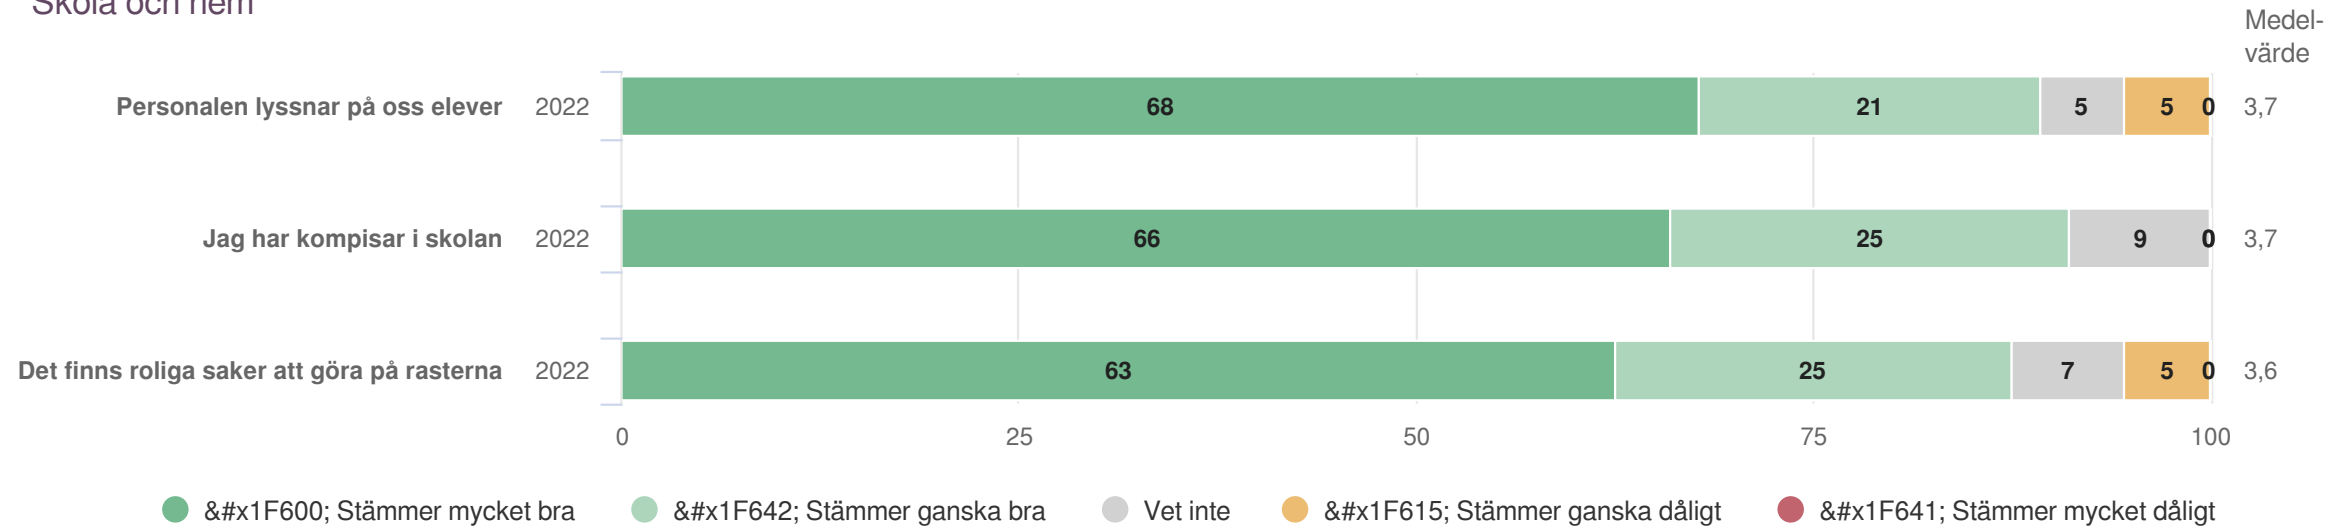

Normer och värden

Origo Group

Tyresö kommun

Elever Grundskola (56 svar, 89%)
Normer och värden

Skola och hem

Origo Group

Tyresö kommun

Elever Grundskola (56 svar, 89%)
Skola och hem