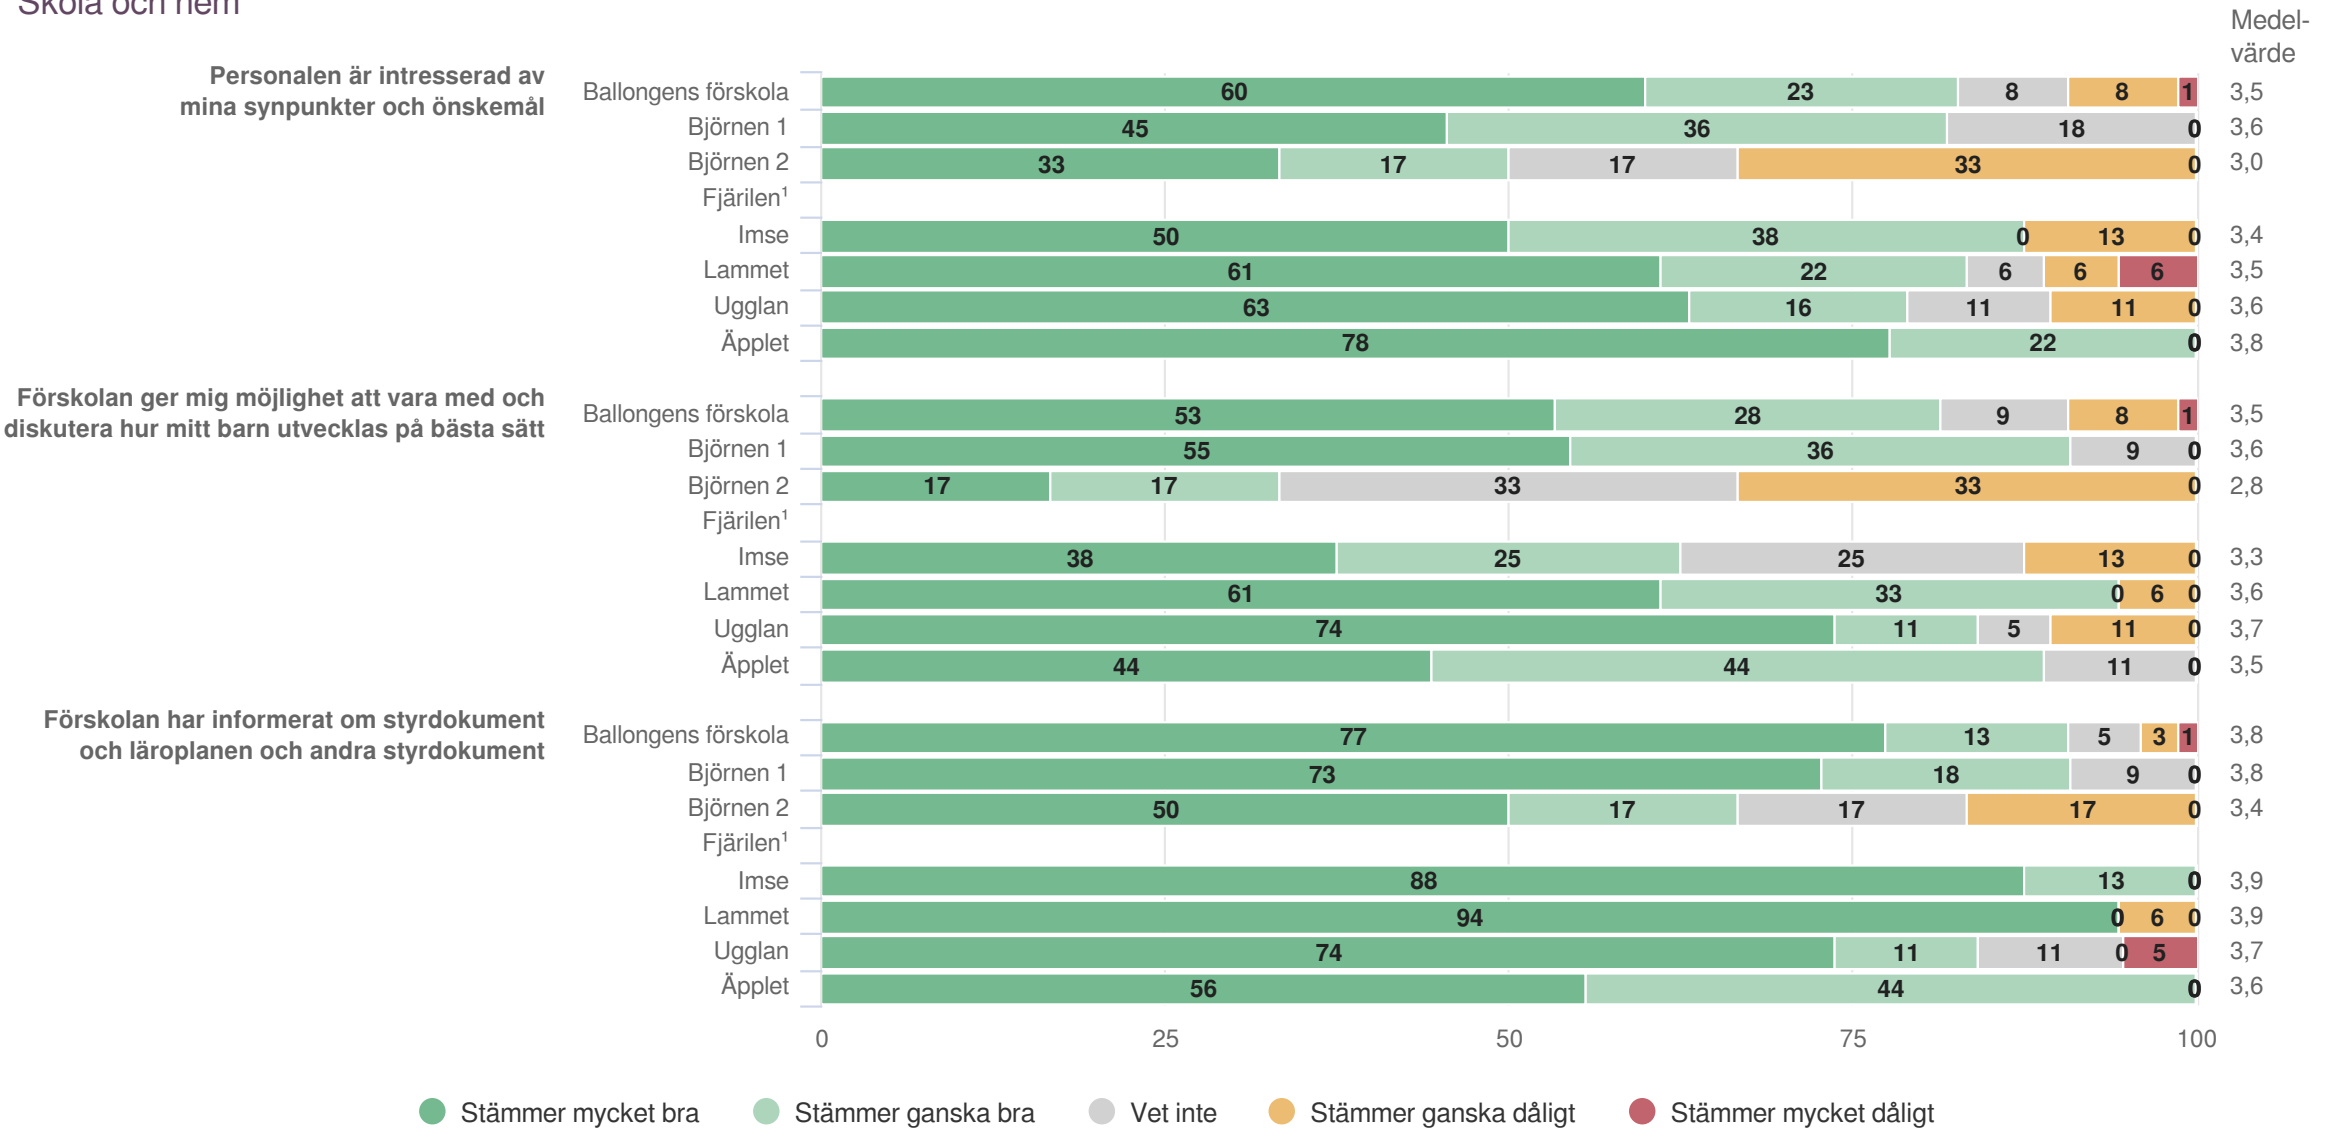

Jämförelse mellan avdelningar 2022

Föräldrar Förskola
Skola och hem

¹För få svar