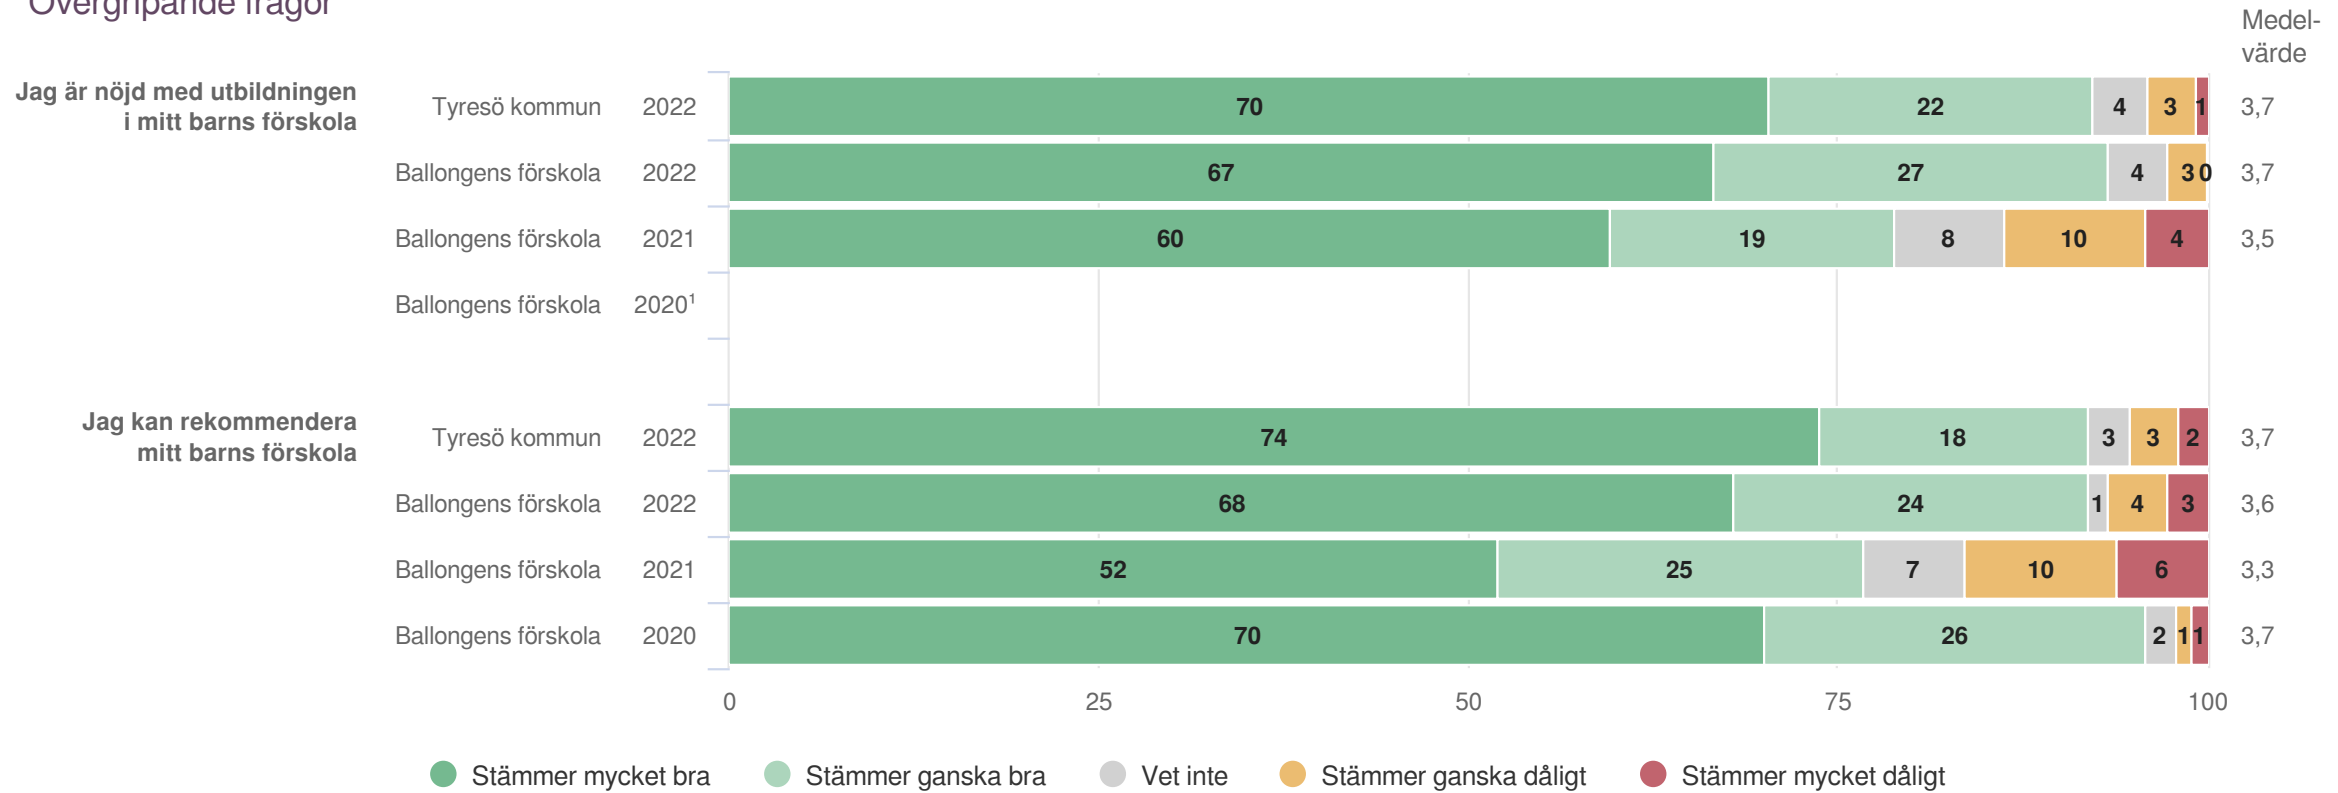

Ballongens förskola

Föräldrar Förskola (75 svar, 76%)
Skola och hem

Styrning och ledning

Origo Group

Ballongens förskola

Föräldrar Förskola (75 svar, 76%)
Styrning och ledning

Jag har förtroende för verksamheten som rektorn bedriver

¹Inget resultat

Övergripande frågor

Origo Group

Ballongens förskola

Föräldrar Förskola (75 svar, 76%)
Övergripande frågor

¹Inget resultat

A large, light green circular graphic is positioned on the right side of the slide. It consists of a thick outer ring and a white inner circle, creating a stylized 'O' or a target-like shape.

Jämförelse mellan avdelningar 2022

Origo Group

Jämförelse mellan avdelningar 2022

Föräldrar Förskola
Utveckling och lärande

¹För få svar

Jämförelse mellan avdelningar 2022

Föräldrar Förskola
Utveckling och lärande