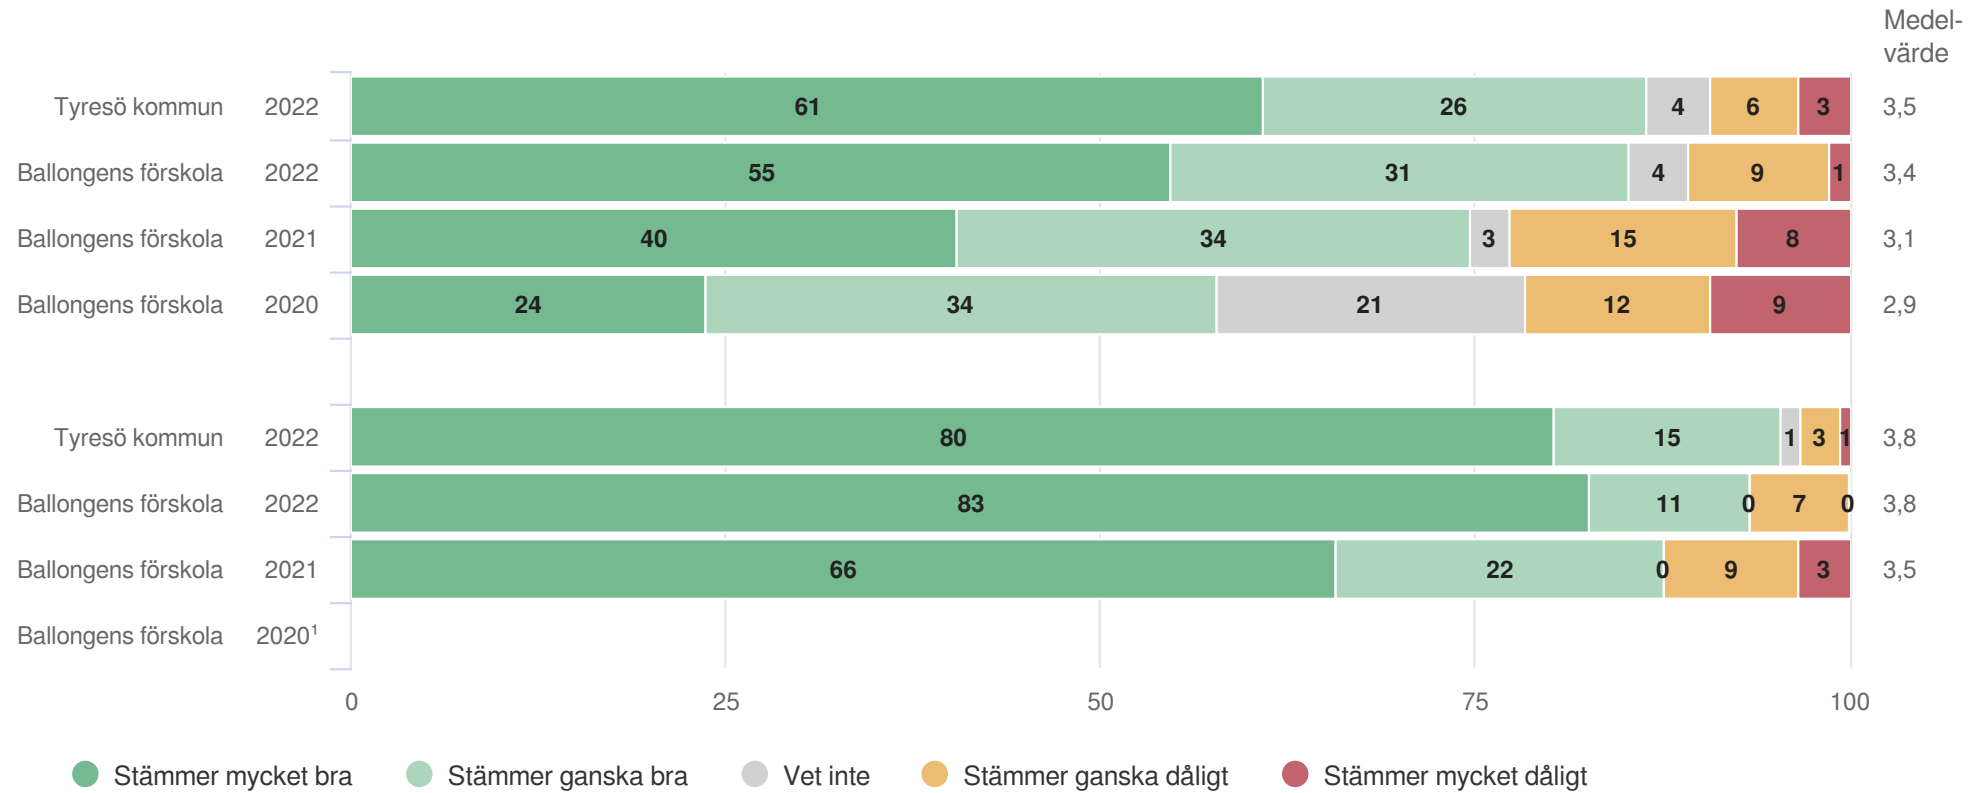

Origo Group

Ballongens förskola

Föräldrar Förskola (75 svar, 76%)
Normer och värden

¹Inget resultat

Ballongens förskola

Föräldrar Förskola (75 svar, 76%)
Normer och värden

Skola och hem

Origo Group

Ballongens förskola

Föräldrar Förskola (75 svar, 76%)
Skola och hem

Styrning och ledning

Origo Group

Ballongens förskola

Föräldrar Förskola (75 svar, 76%)
Styrning och ledning

Jag har förtroende för verksamheten som rektorn bedriver

¹Inget resultat

Övergripande frågor

Origo Group

Ballongens förskola

Föräldrar Förskola (75 svar, 76%)
Övergripande frågor

¹Inget resultat

A large, light green circular graphic is positioned on the right side of the slide. It consists of a thick outer ring and a white inner circle, creating a stylized 'O' or a target-like shape.