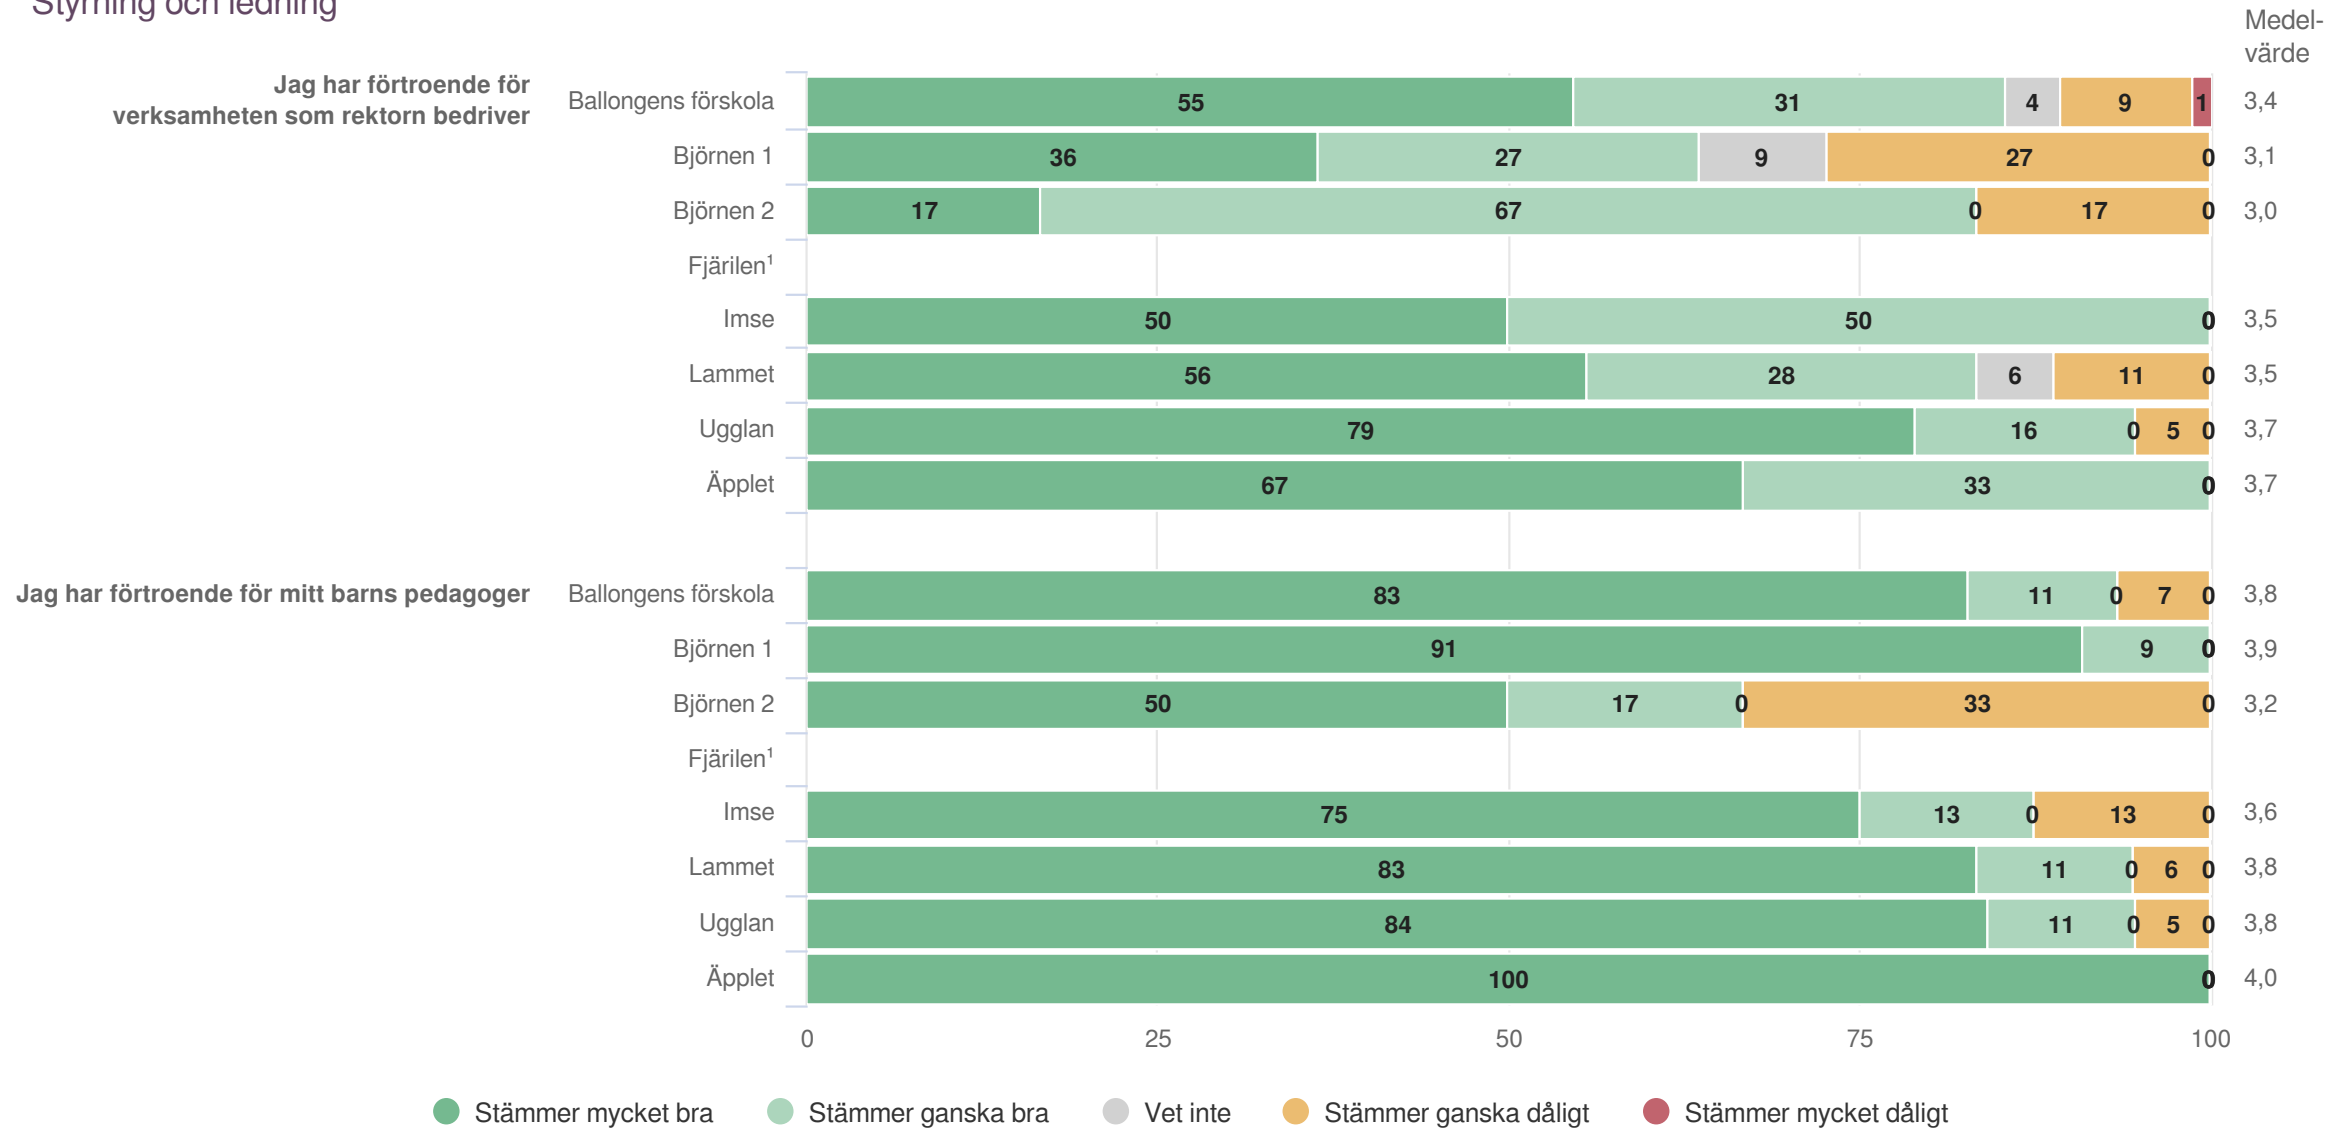

● Stämmer mycket bra ● Stämmer ganska bra ● Vet inte ● Stämmer ganska dåligt ● Stämmer mycket dåligt

¹För få svar

Jämförelse mellan avdelningar 2022

Föräldrar Förskola
Skola och hem

¹För få svar

Jämförelse mellan avdelningar 2022

Föräldrar Förskola
Styrning och ledning

¹För få svar

Jämförelse mellan avdelningar 2022

Föräldrar Förskola
Övergripande frågor

¹För få svar

Priomatrix

Origo Group

Målområden