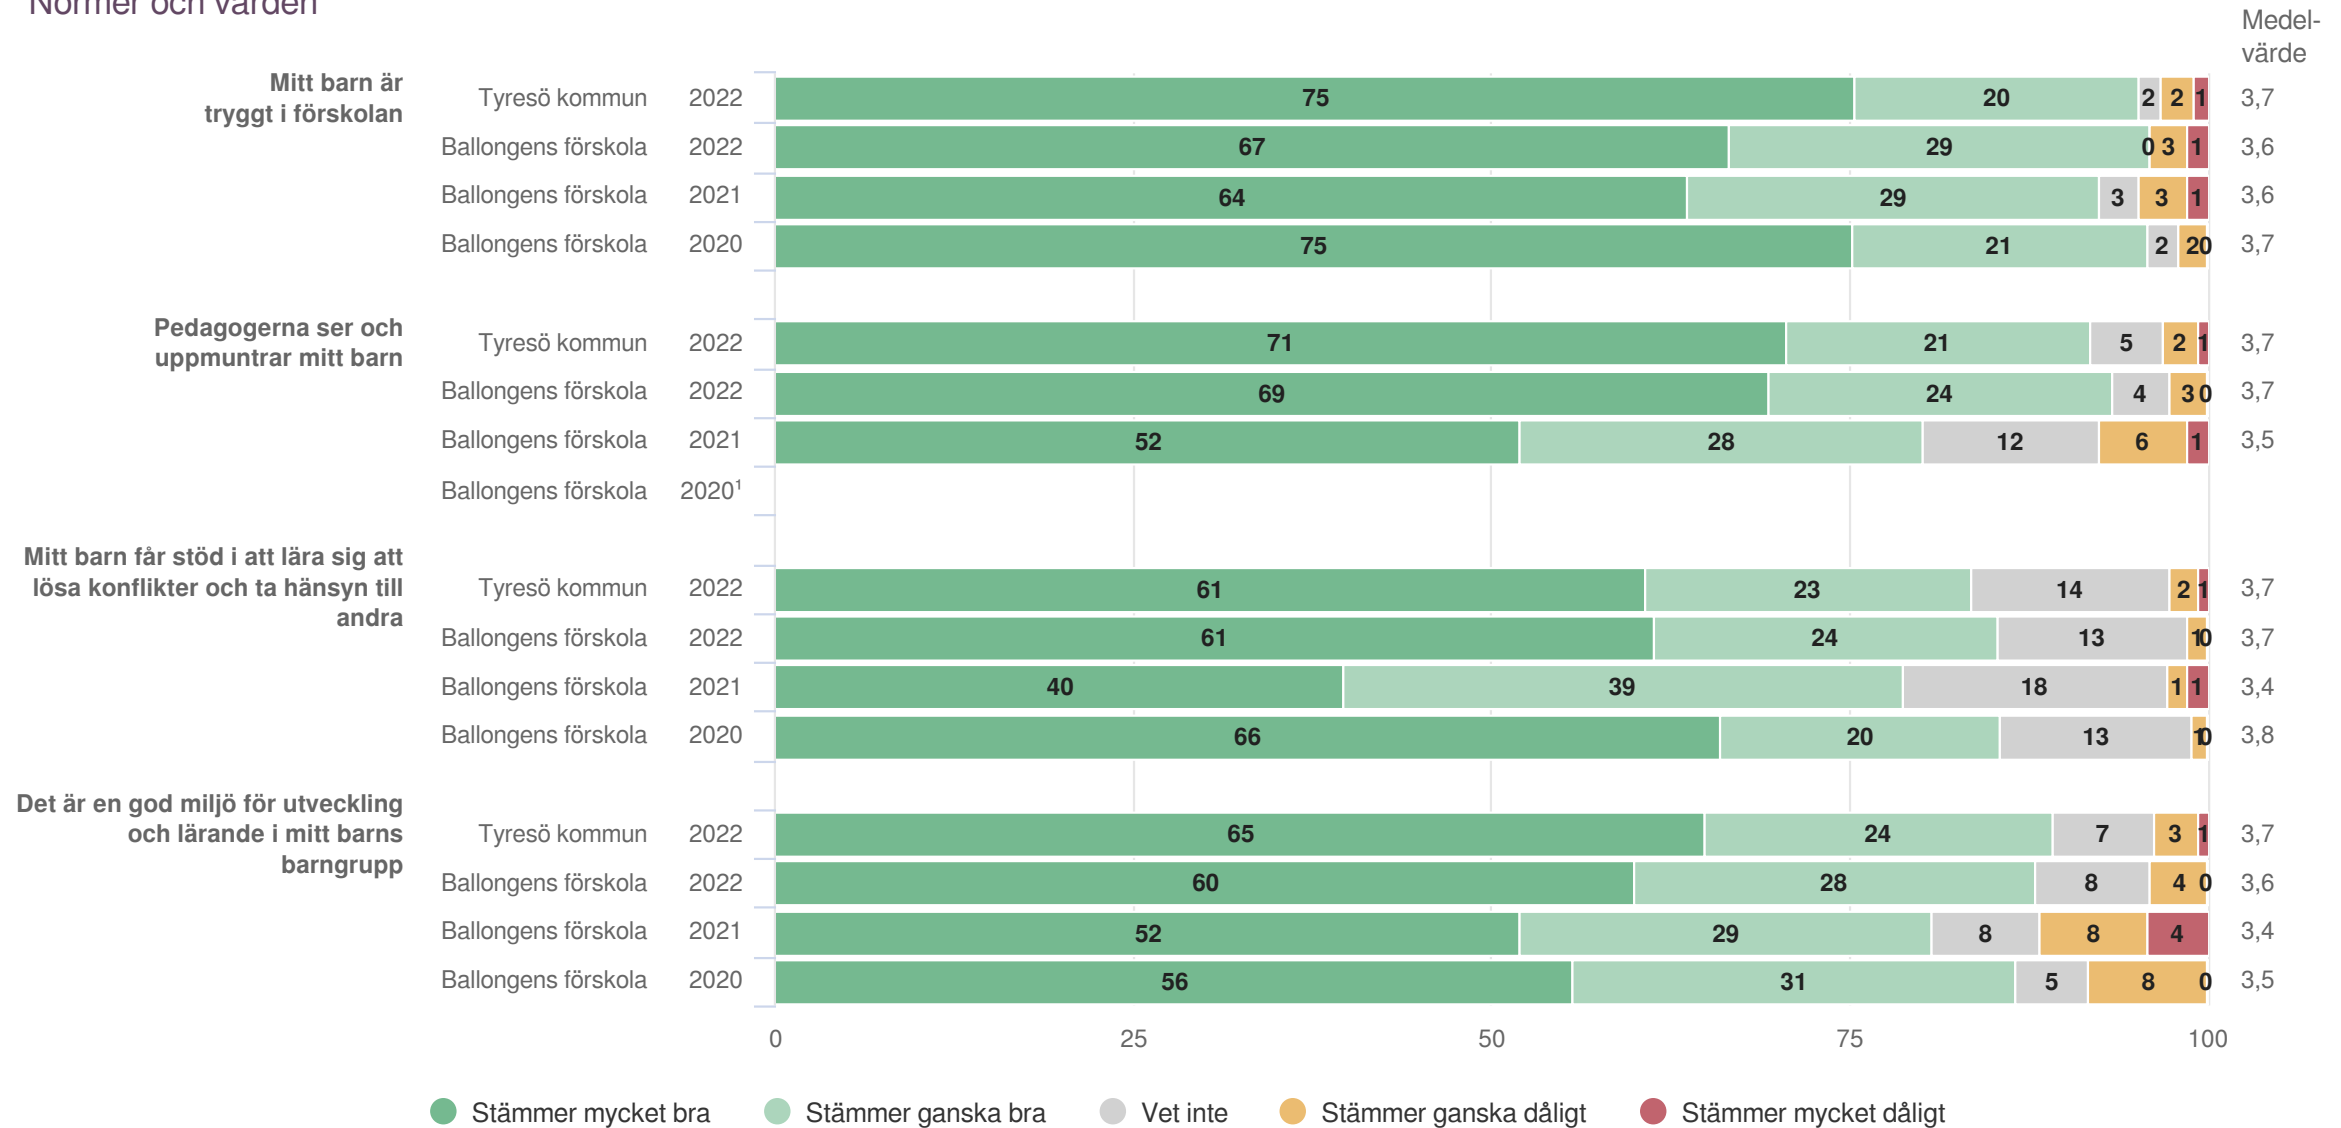

Ballongens förskola

Föräldrar Förskola (75 svar, 76%)
Normer och värden

¹Inget resultat