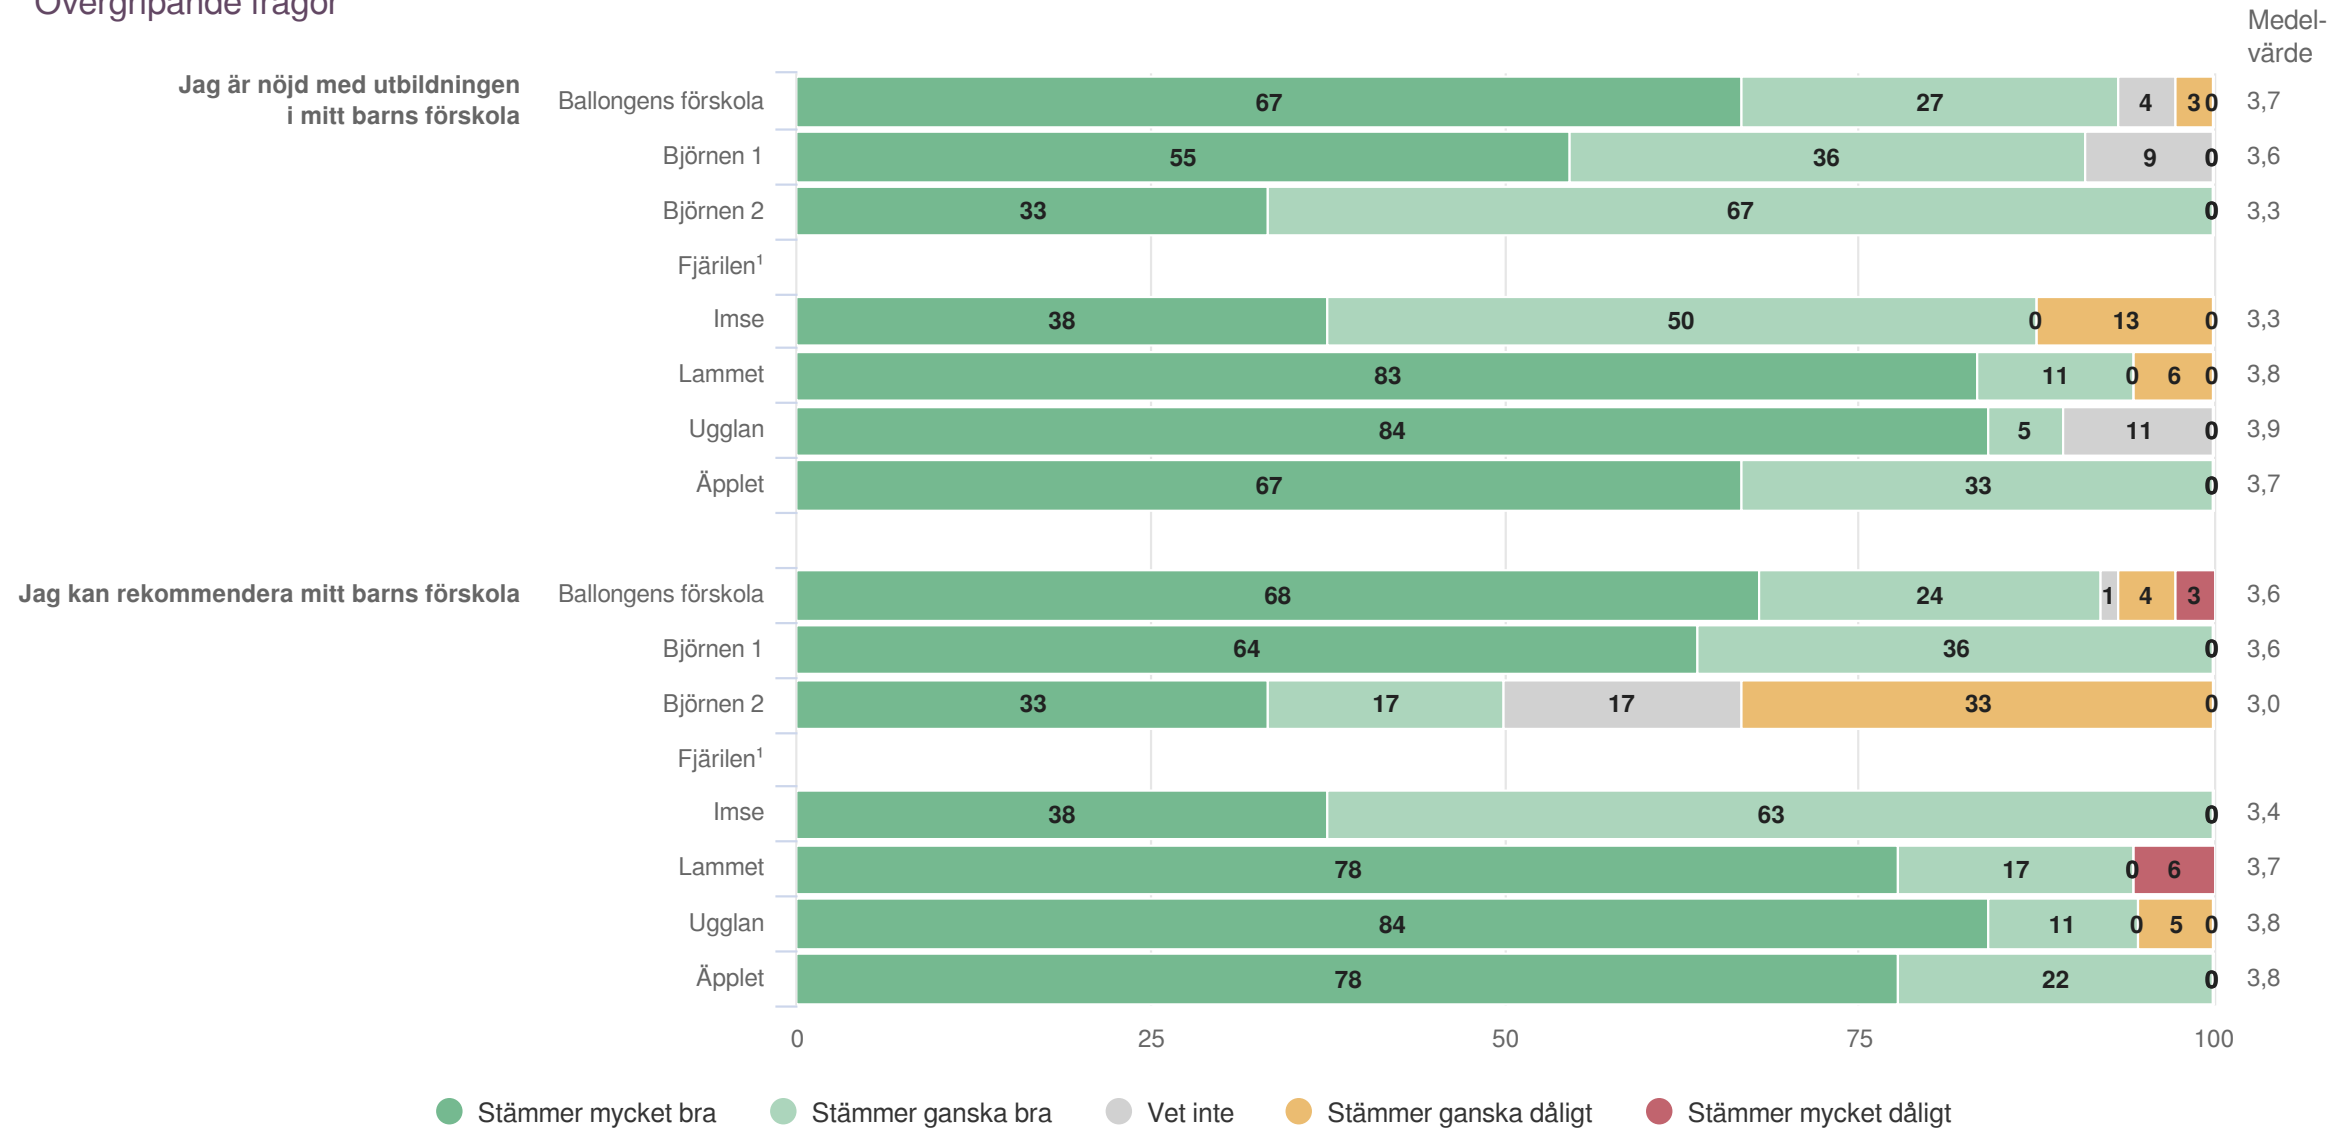

● Stämmer mycket bra ● Stämmer ganska bra ● Vet inte ● Stämmer ganska dåligt ● Stämmer mycket dåligt

¹För få svar

Jämförelse mellan avdelningar 2022

Föräldrar Förskola
Skola och hem

¹För få svar

Jämförelse mellan avdelningar 2022

Föräldrar Förskola
Styrning och ledning

¹För få svar

Jämförelse mellan avdelningar 2022

Föräldrar Förskola
Övergripande frågor

¹För få svar

Priomatrix

Origo Group

Målområden