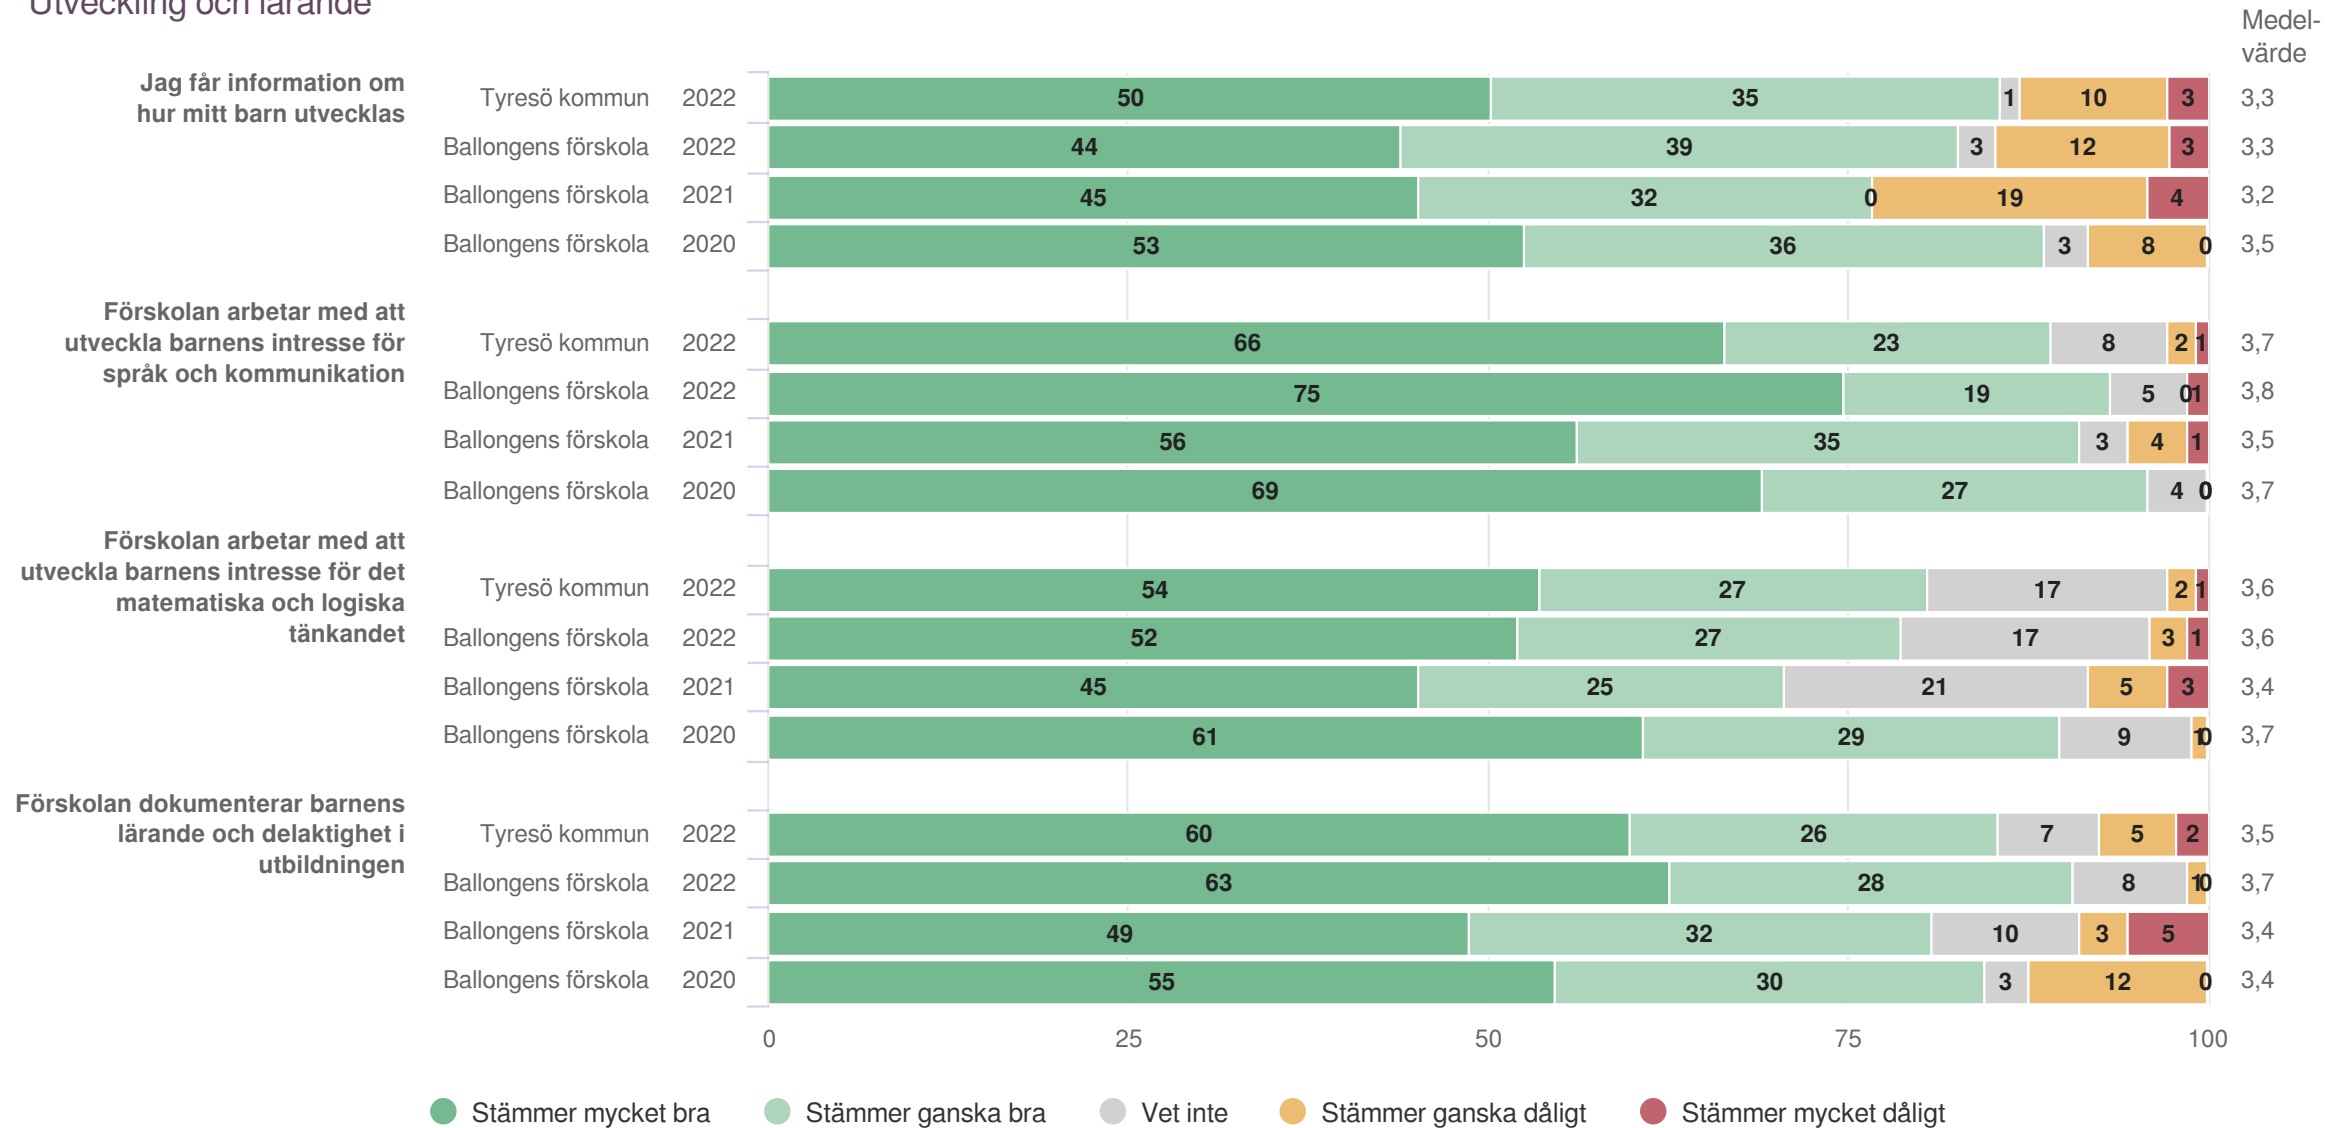

Efter frågeredovisningen finns ett spindeldiagram som visar ett genomsnittlig medelvärde på frågorna i respektive målområde.

Utveckling och lärande

Origo Group

Ballongens förskola

Föräldrar Förskola (75 svar, 76%)
Utveckling och lärande

¹Inget resultat

Ballongens förskola

Föräldrar Förskola (75 svar, 76%)
Utveckling och lärande

Ansvar och inflytande

Origo Group

Ballongens förskola

Föräldrar Förskola (75 svar, 76%)
 Ansvar och inflytande

Normer och värden