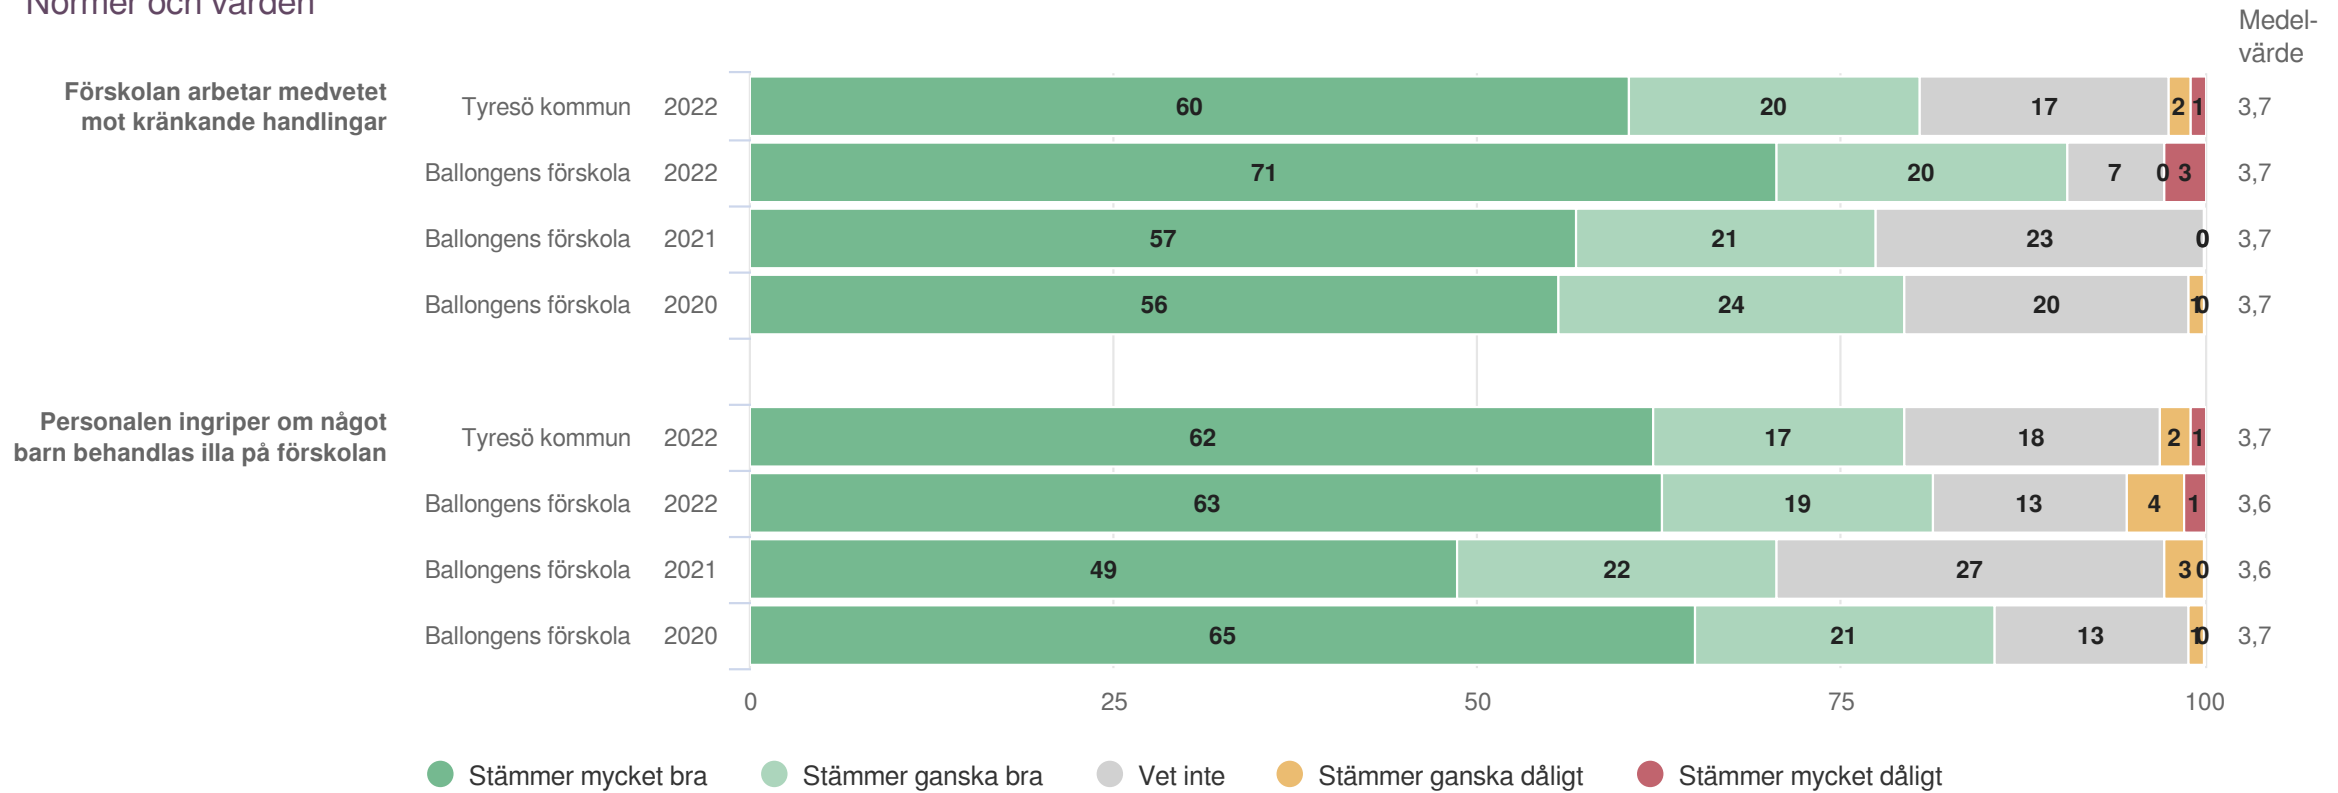

¹Inget resultat

Ballongens förskola

Föräldrar Förskola (75 svar, 76%)
Utveckling och lärande

Ansvar och inflytande

Origo Group

Ballongens förskola

Föräldrar Förskola (75 svar, 76%)
 Ansvar och inflytande

Normer och värden

Origo Group

Ballongens förskola

Föräldrar Förskola (75 svar, 76%)
Normer och värden

¹Inget resultat

Ballongens förskola

Föräldrar Förskola (75 svar, 76%)
Normer och värden

Skola och hem

Origo Group

Ballongens förskola

Föräldrar Förskola (75 svar, 76%)
Skola och hem

Styrning och ledning

Origo Group

Ballongens förskola

Föräldrar Förskola (75 svar, 76%)
Styrning och ledning

Jag har förtroende för verksamheten som rektorn bedriver