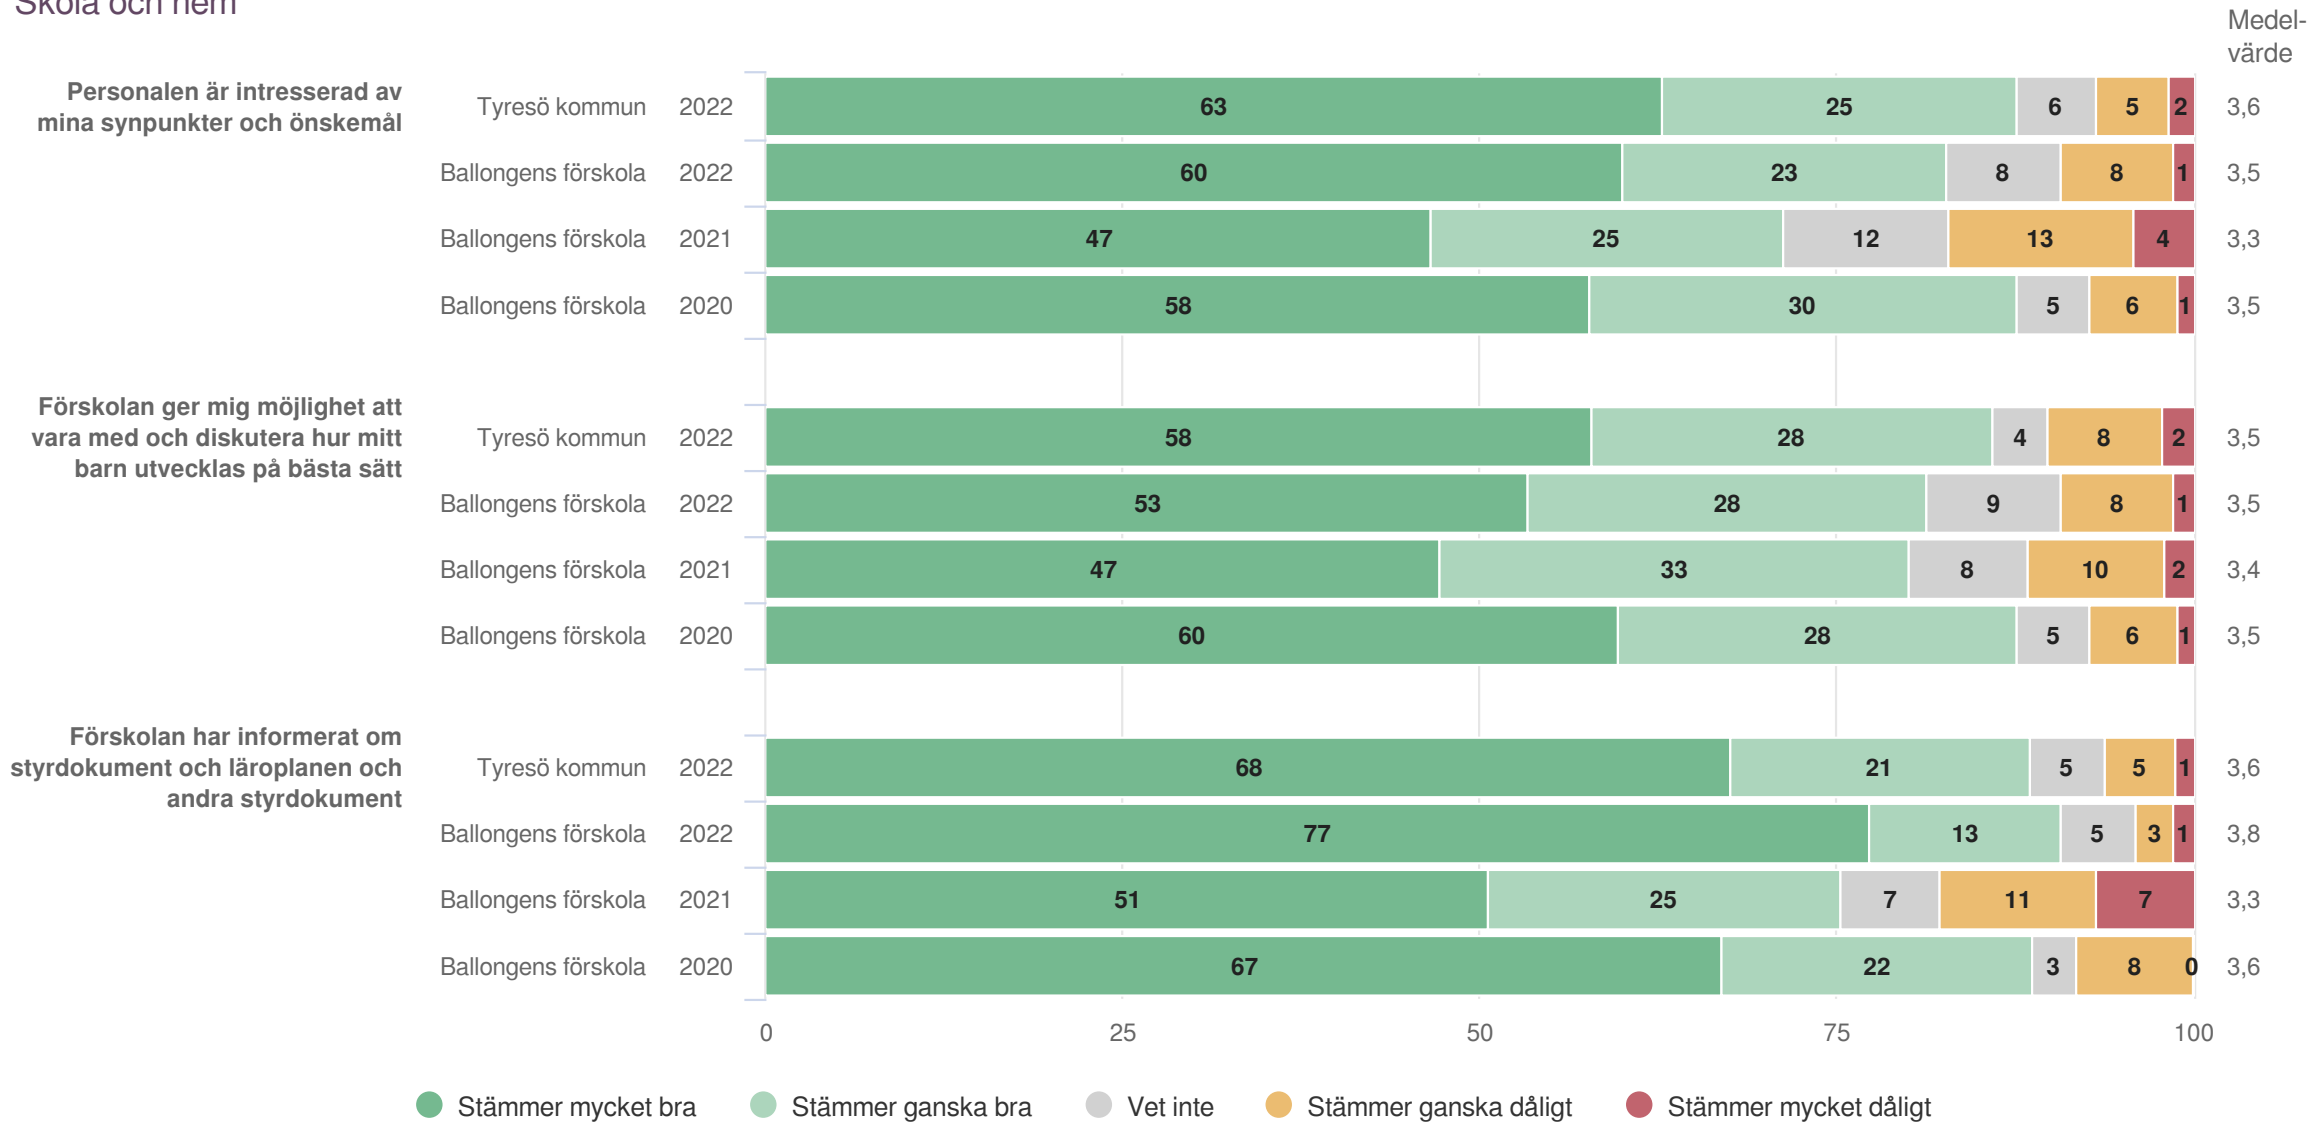

Origo Group

Ballongens förskola

Föräldrar Förskola (75 svar, 76%)
Normer och värden

¹Inget resultat

Ballongens förskola

Föräldrar Förskola (75 svar, 76%)
Normer och värden

Skola och hem

Origo Group

Ballongens förskola

Föräldrar Förskola (75 svar, 76%)
Skola och hem

Styrning och ledning

Origo Group

Ballongens förskola

Föräldrar Förskola (75 svar, 76%)
Styrning och ledning

Jag har förtroende för verksamheten som rektorn bedriver