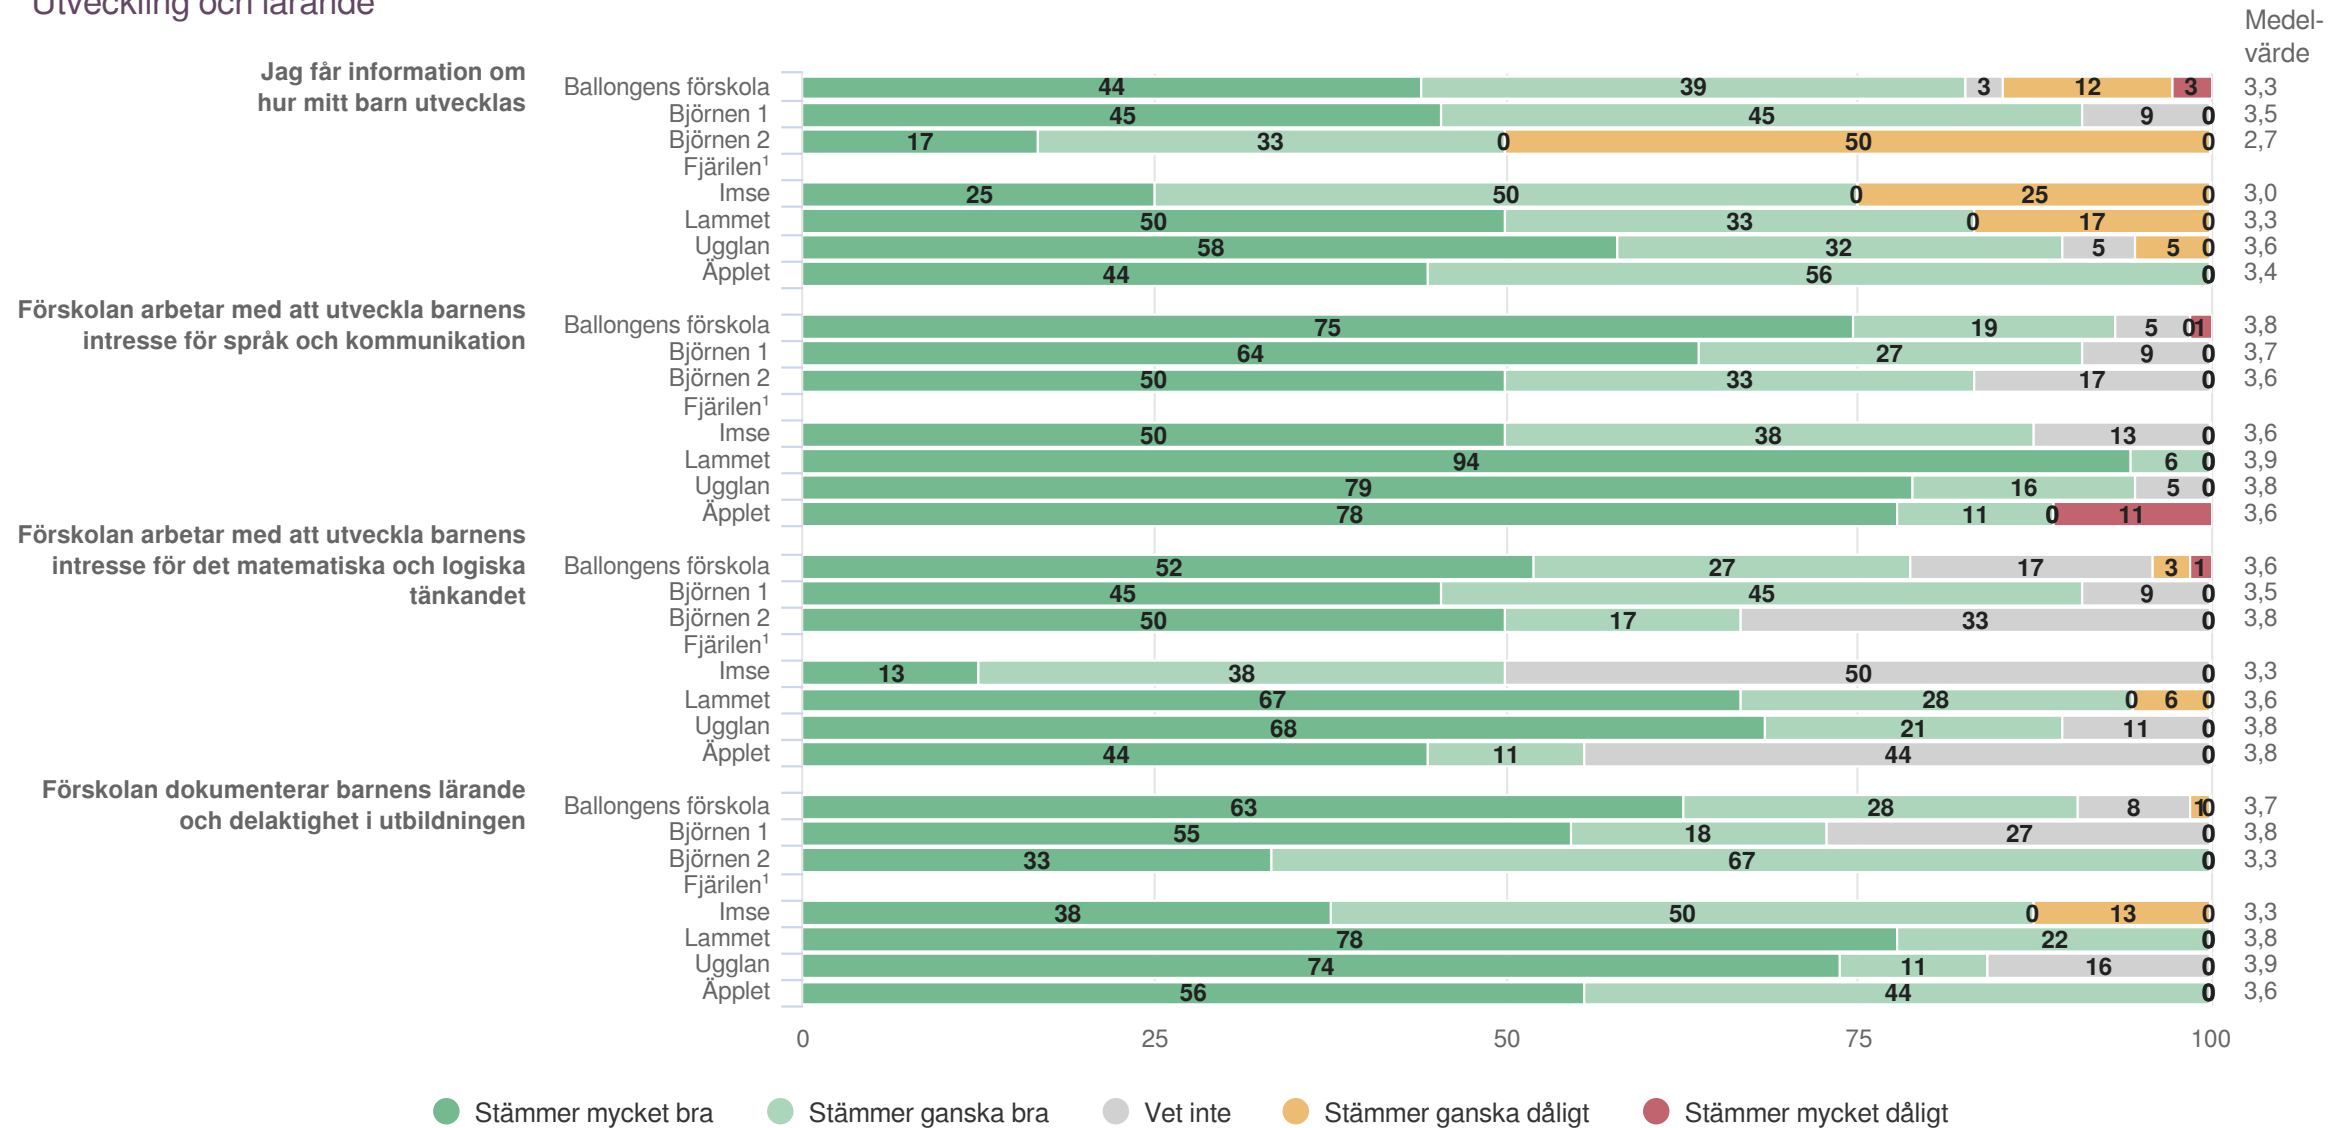

Jämförelse mellan avdelningar 2022

Origo Group

Jämförelse mellan avdelningar 2022

Föräldrar Förskola
Utveckling och lärande

¹För få svar

Jämförelse mellan avdelningar 2022

Föräldrar Förskola
Utveckling och lärande

¹För få svar

Jämförelse mellan avdelningar 2022

Föräldrar Förskola
Ansvar och inflytande

¹För få svar

Jämförelse mellan avdelningar 2022

Föräldrar Förskola
Normer och värden

¹För få svar

Jämförelse mellan avdelningar 2022