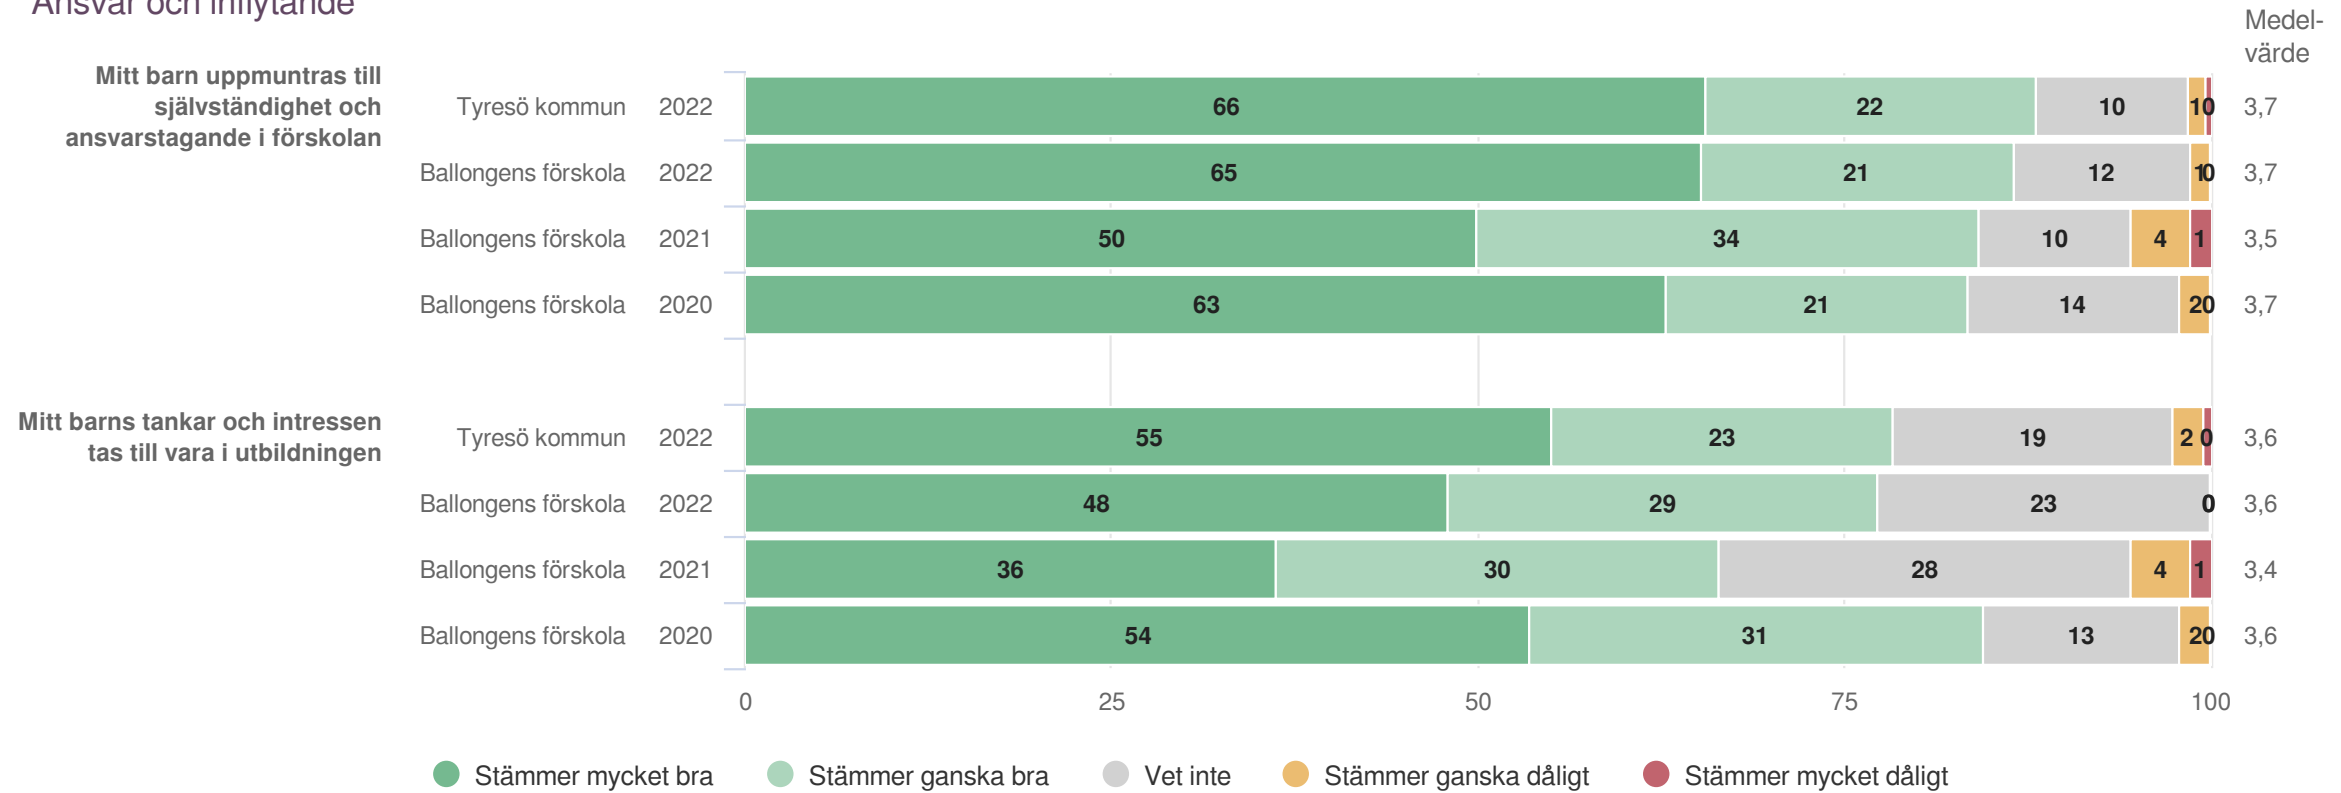

Efter frågeredovisningen finns ett spindeldiagram som visar ett genomsnittlig medelvärde på frågorna i respektive målområde.

Utveckling och lärande

Origo Group

Ballongens förskola

Föräldrar Förskola (75 svar, 76%)
Utveckling och lärande

¹Inget resultat

Ballongens förskola

Föräldrar Förskola (75 svar, 76%)
Utveckling och lärande

Ansvar och inflytande

Origo Group

Ballongens förskola

Föräldrar Förskola (75 svar, 76%)
 Ansvar och inflytande

Normer och värden

Origo Group

Ballongens förskola

Föräldrar Förskola (75 svar, 76%)
Normer och värden

¹Inget resultat

Ballongens förskola

Föräldrar Förskola (75 svar, 76%)
Normer och värden

Skola och hem

Origo Group