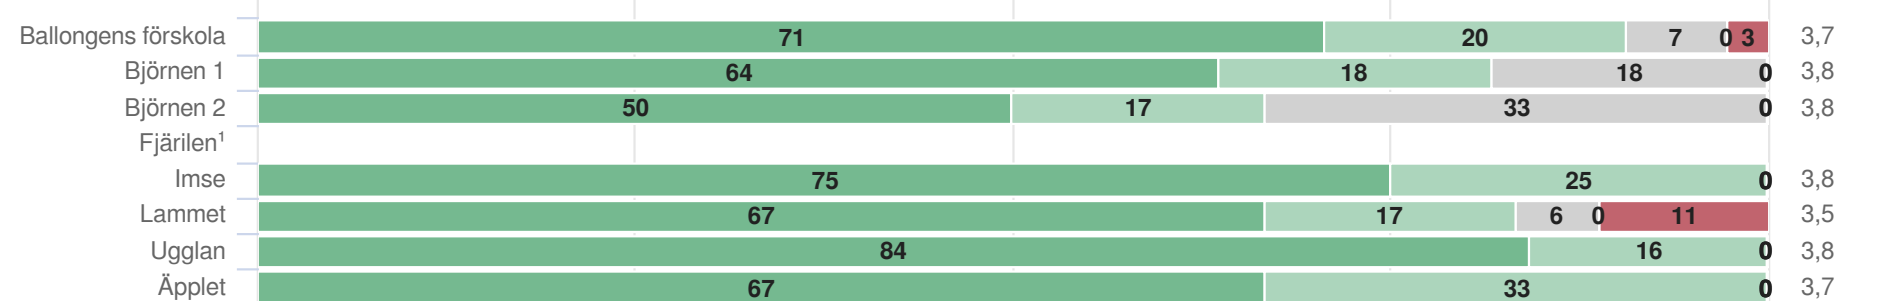

Personalen ingriper om något barn behandlas illa på förskolan