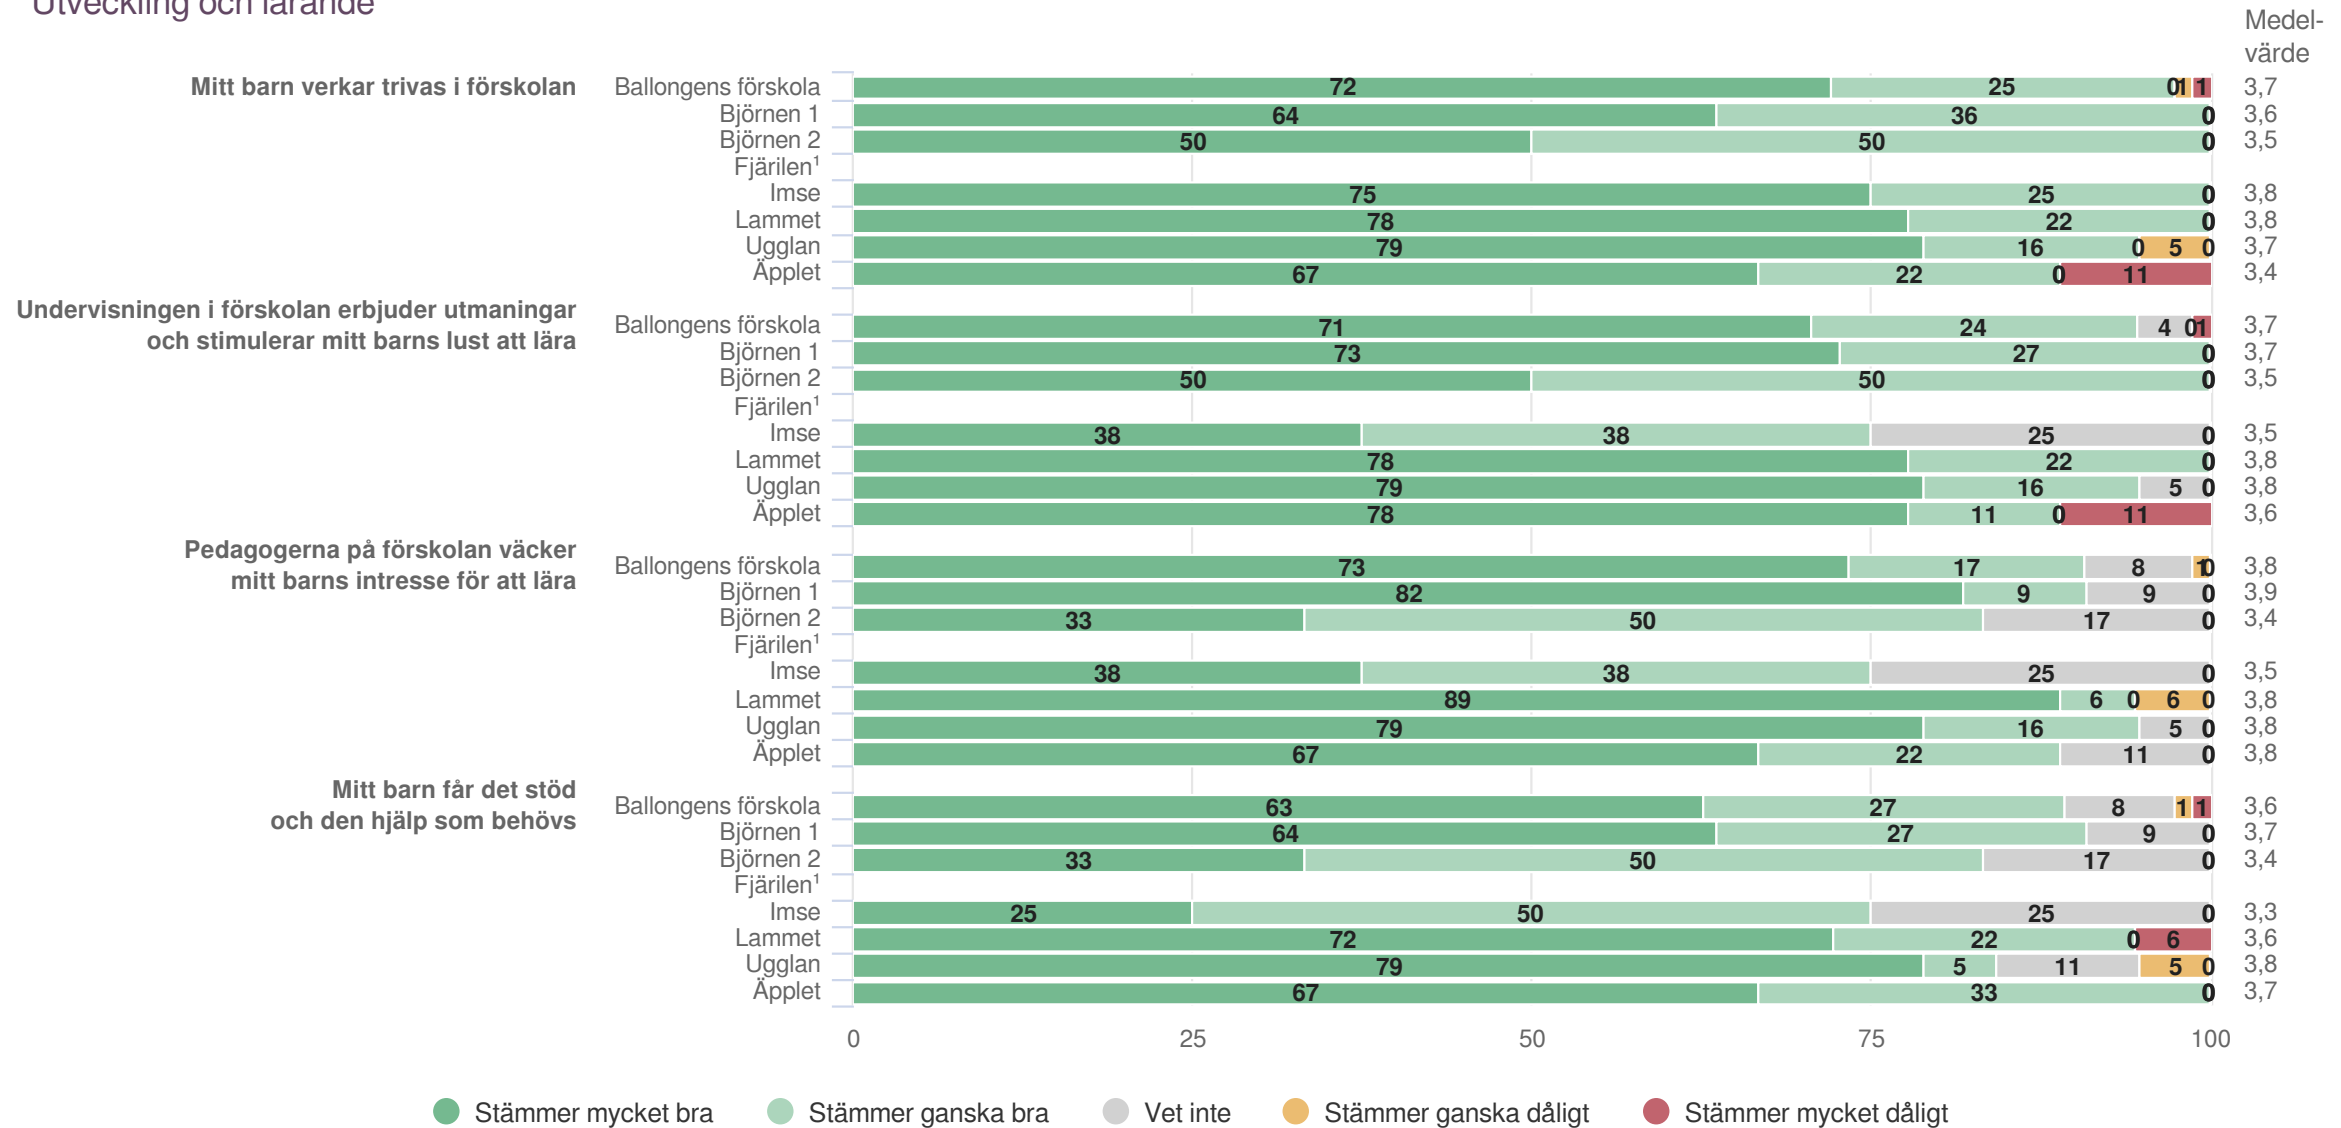

Jämförelse mellan avdelningar 2022

Föräldrar Förskola
Utveckling och lärande

¹För få svar