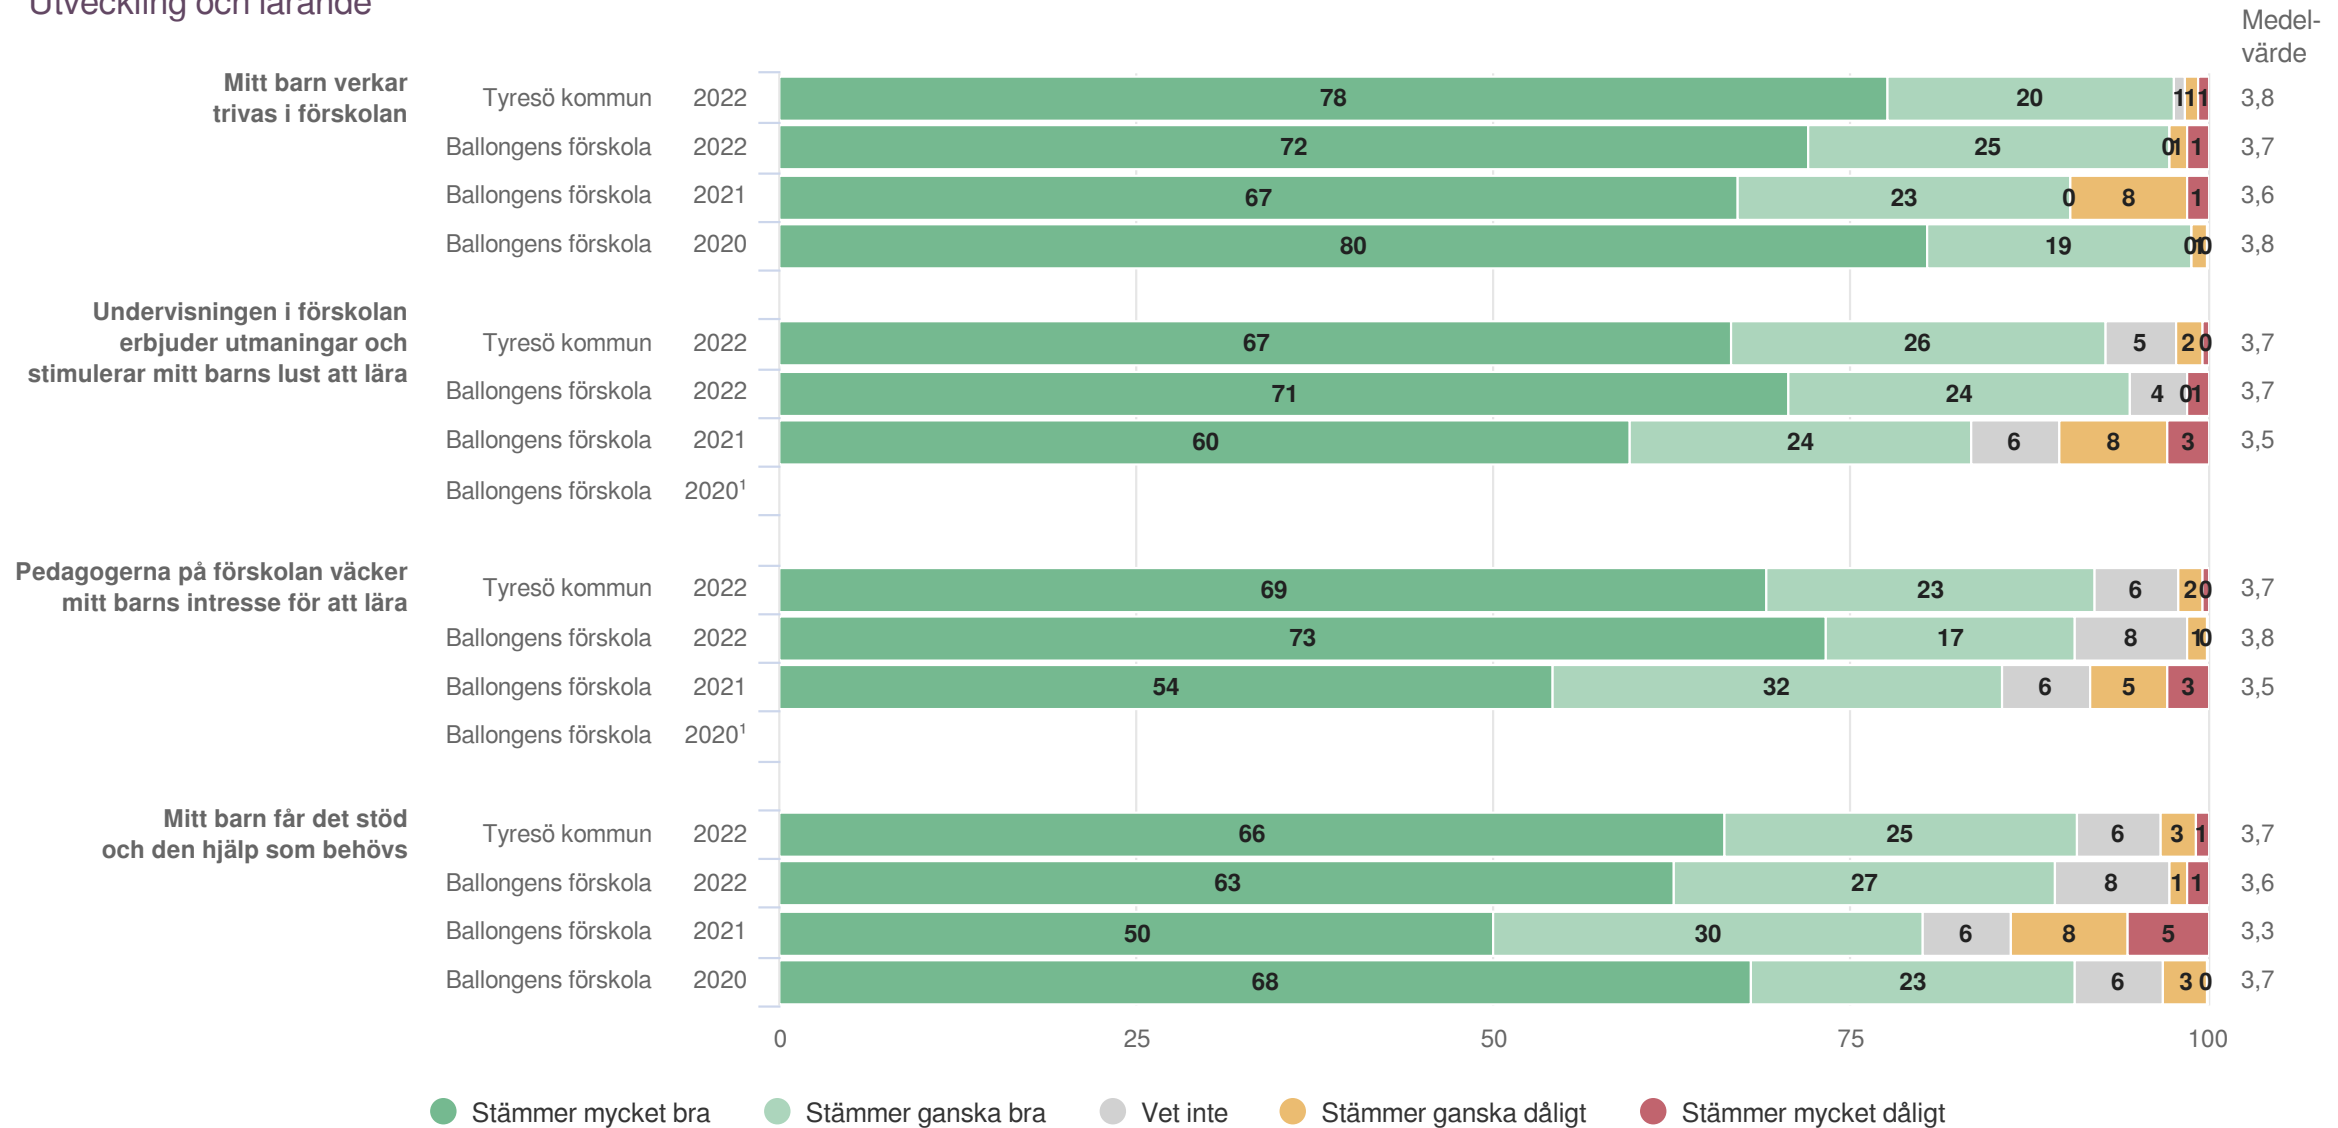

Efter frågeredovisningen finns ett spindeldiagram som visar ett genomsnittlig medelvärde på frågorna i respektive målområde.

Utveckling och lärande

Origo Group

Ballongens förskola

Föräldrar Förskola (75 svar, 76%)
Utveckling och lärande