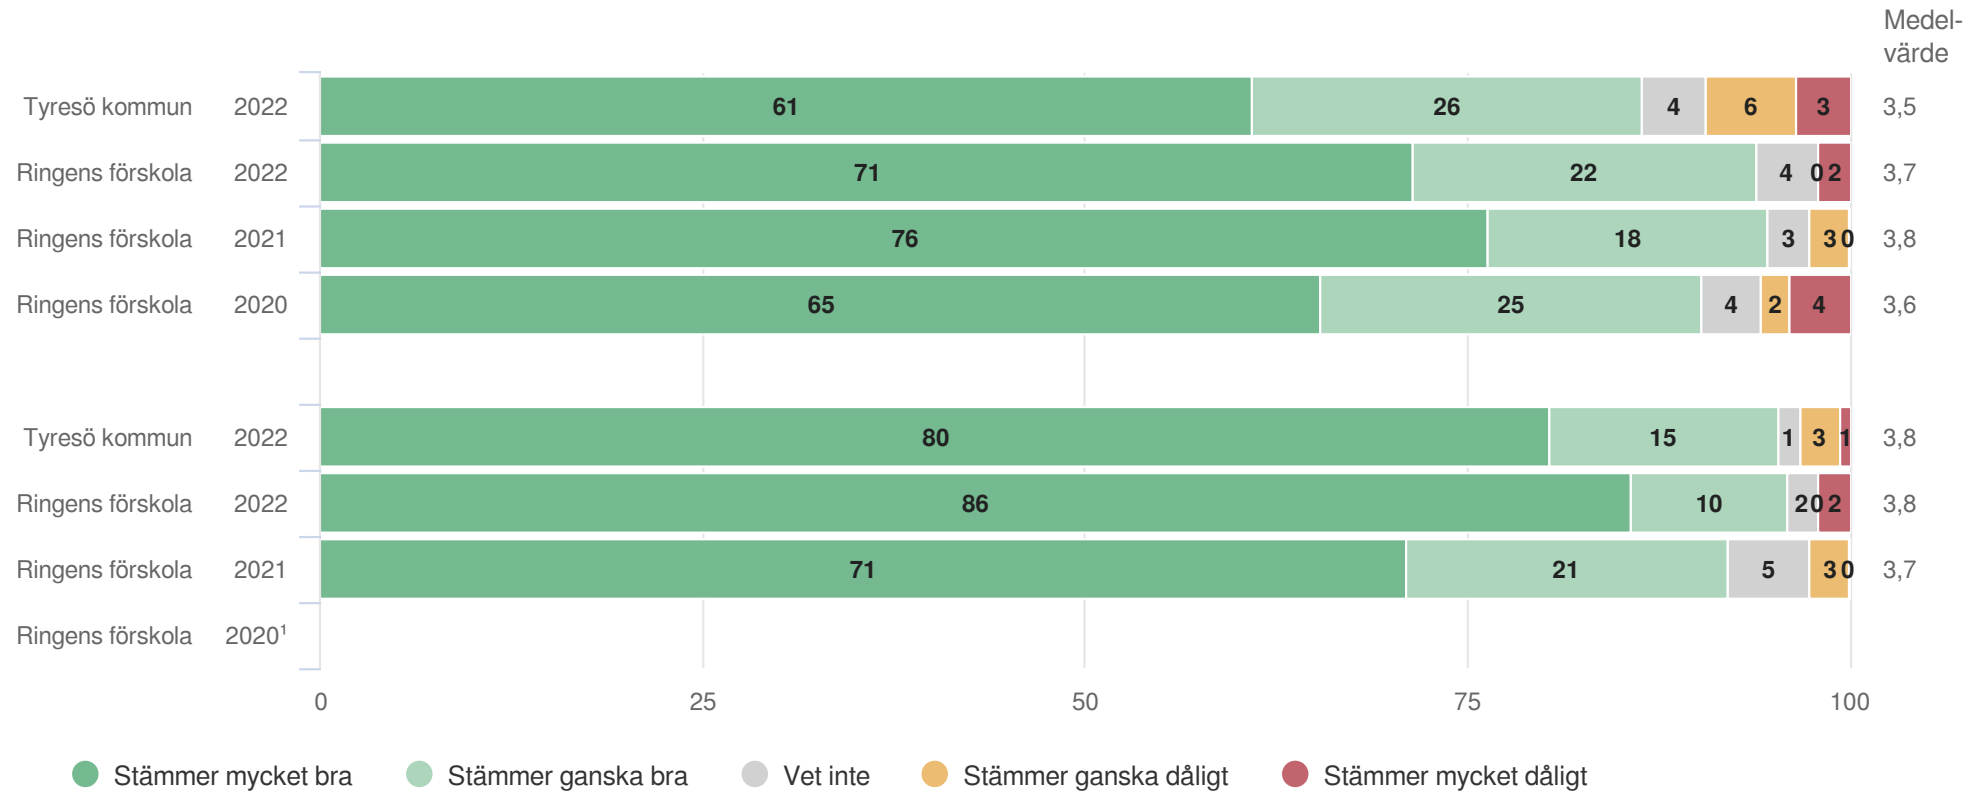

# Ringens förskola

Föräldrar Förskola (49 svar, 65%)  
Normer och värden

**Skola och hem**

**Origo Group**

# Ringens förskola

Föräldrar Förskola (49 svar, 65%)  
Skola och hem

**Styrning och ledning**

**Origo Group**

# Ringens förskola

Föräldrar Förskola (49 svar, 65%)  
Styrning och ledning

Jag har förtroende för verksamheten som rektorn bedriver

<sup>1</sup>Inget resultat

**Övergripande frågor**

**Origo Group**