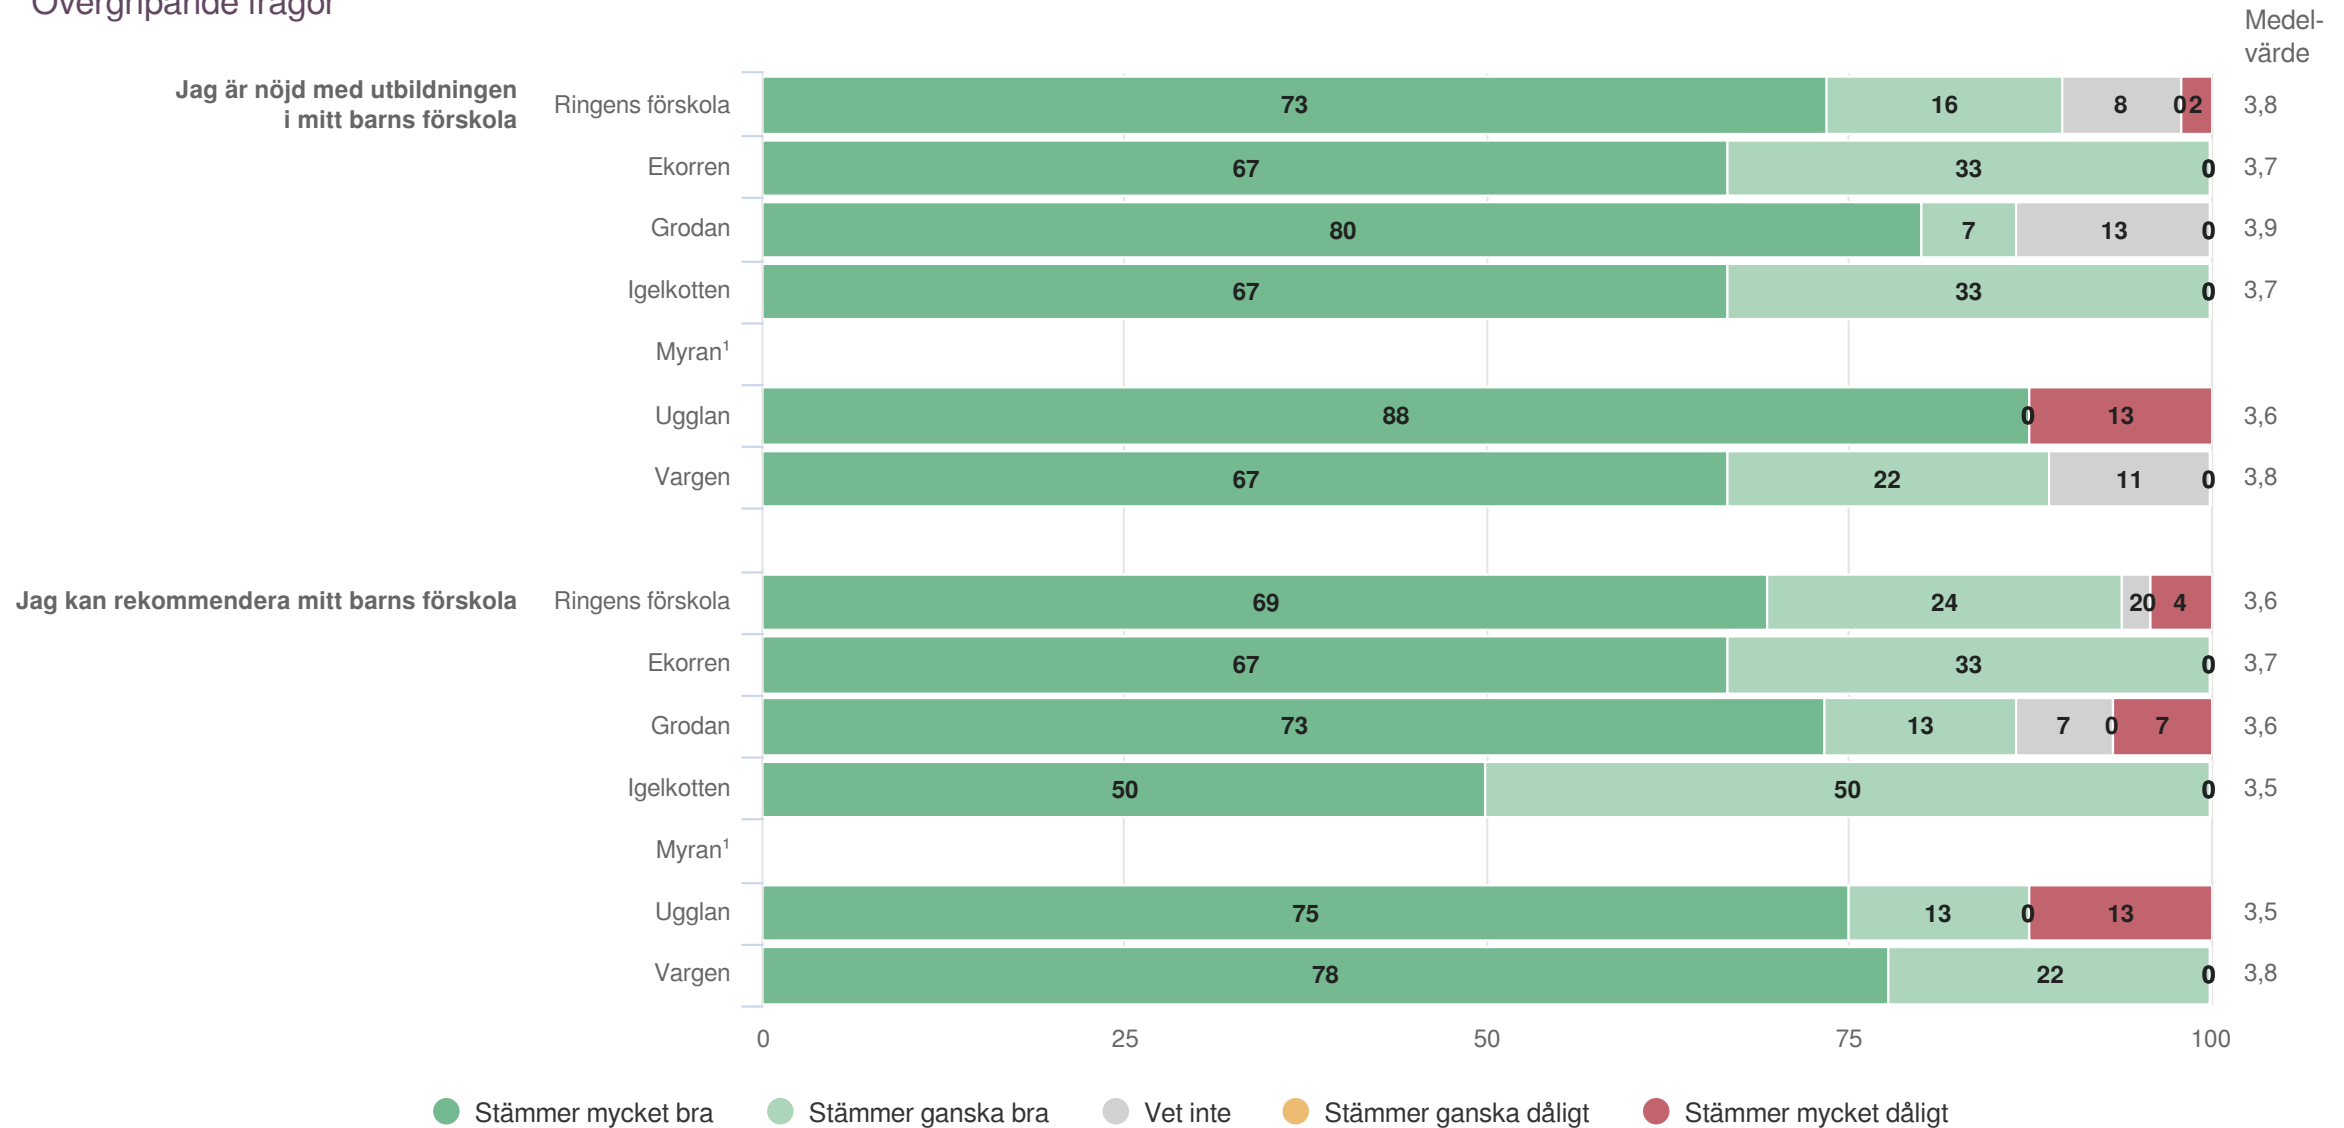

Jämförelse mellan avdelningar 2022

Föräldrar Förskola
Övergripande frågor

¹För få svar