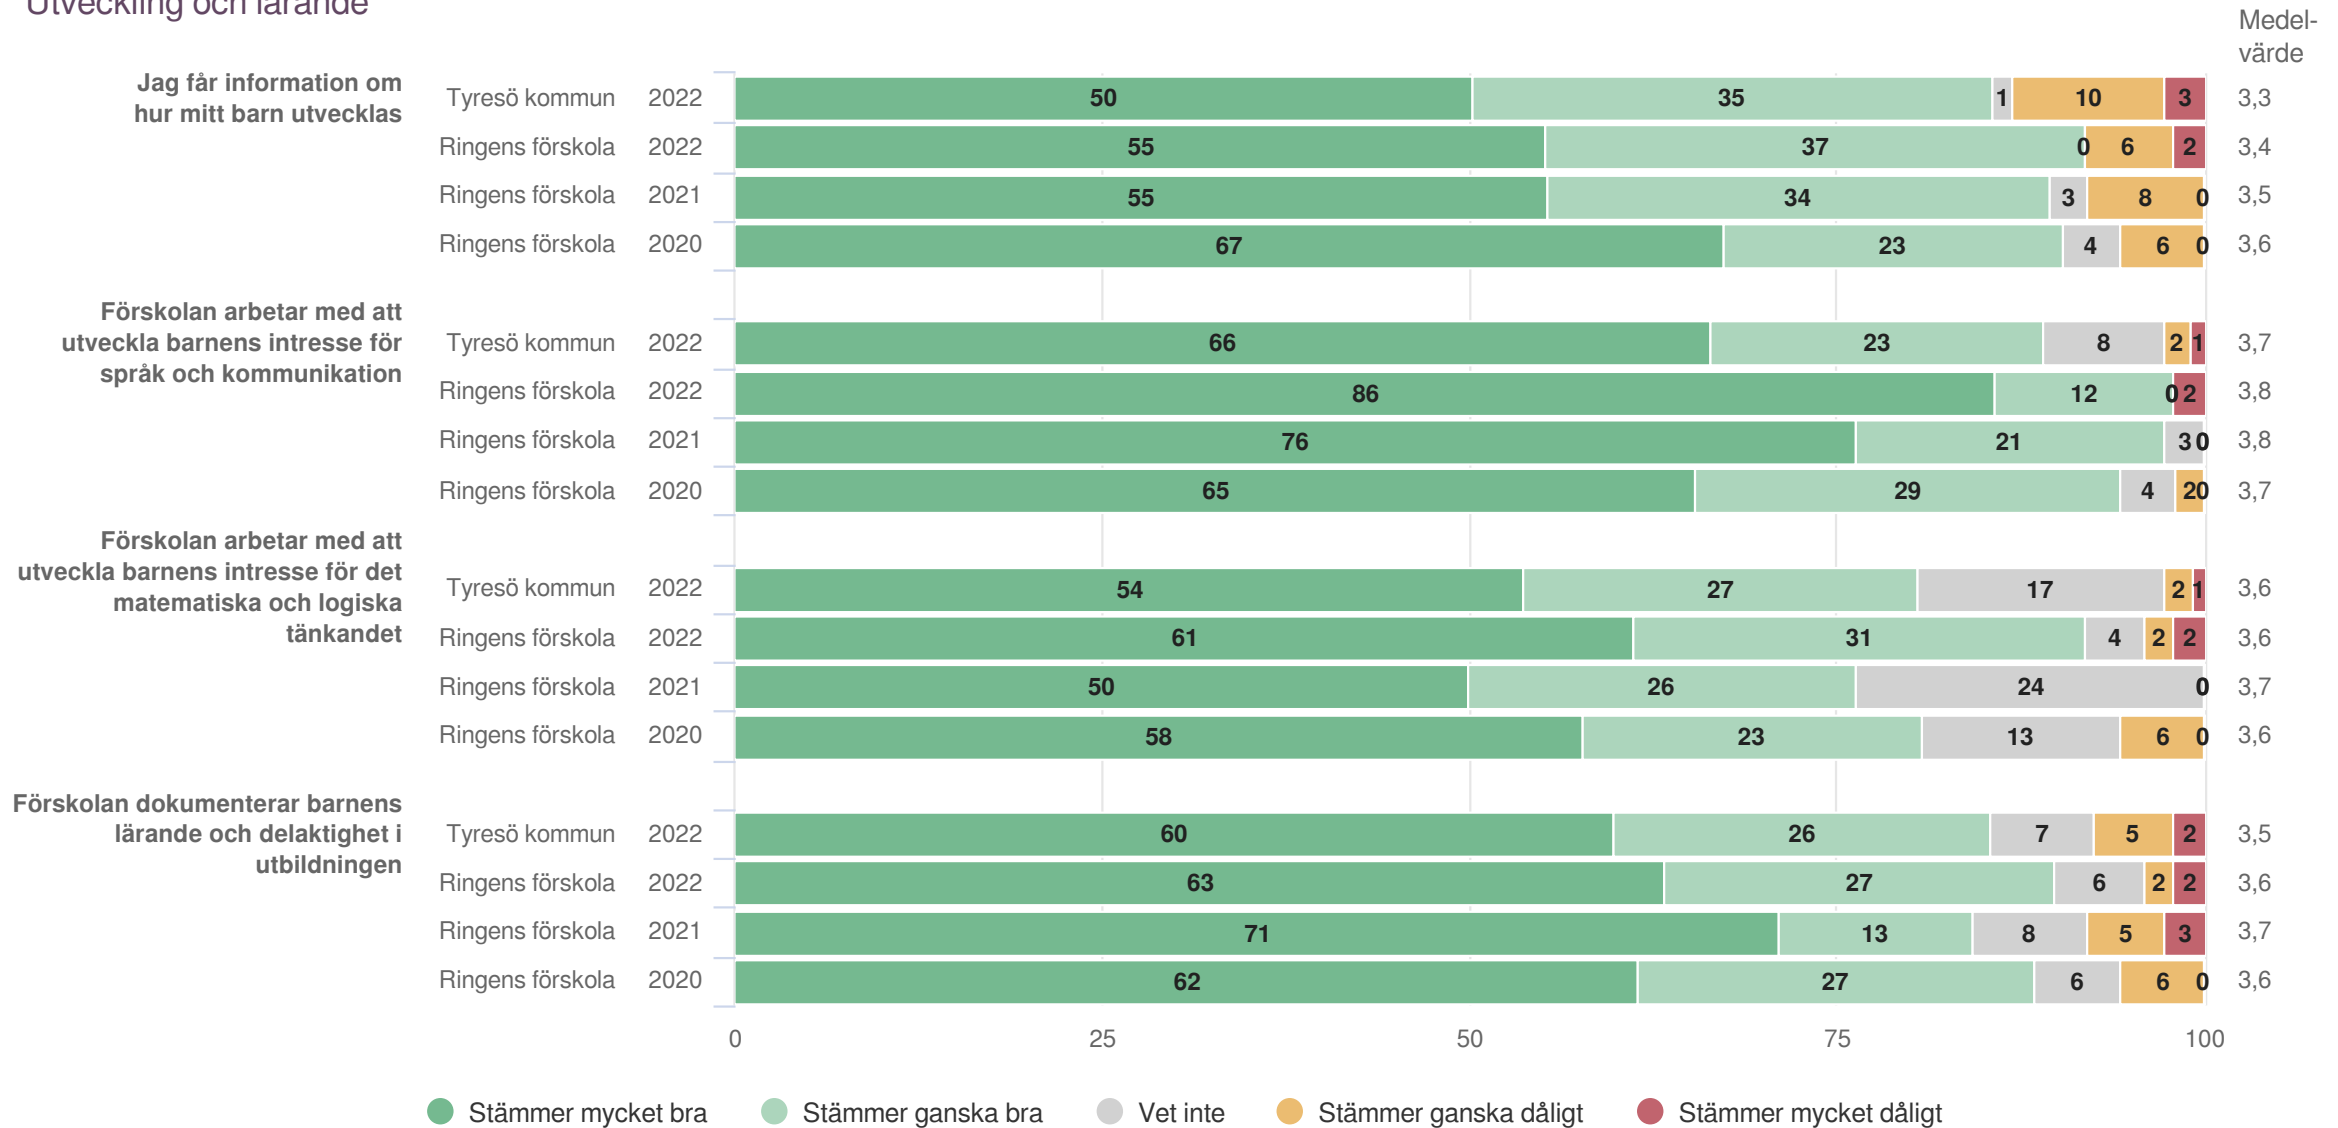

# Ringens förskola

Föräldrar Förskola (49 svar, 65%)  
Utveckling och lärande

<sup>1</sup>Inget resultat

# Ringens förskola

Föräldrar Förskola (49 svar, 65%)  
Utveckling och lärande

**Ansvar och inflytande**

**Origo Group**

# Ringens förskola

Föräldrar Förskola (49 svar, 65%)  
 Ansvar och inflytande

**Normer och värden**

**Origo Group**