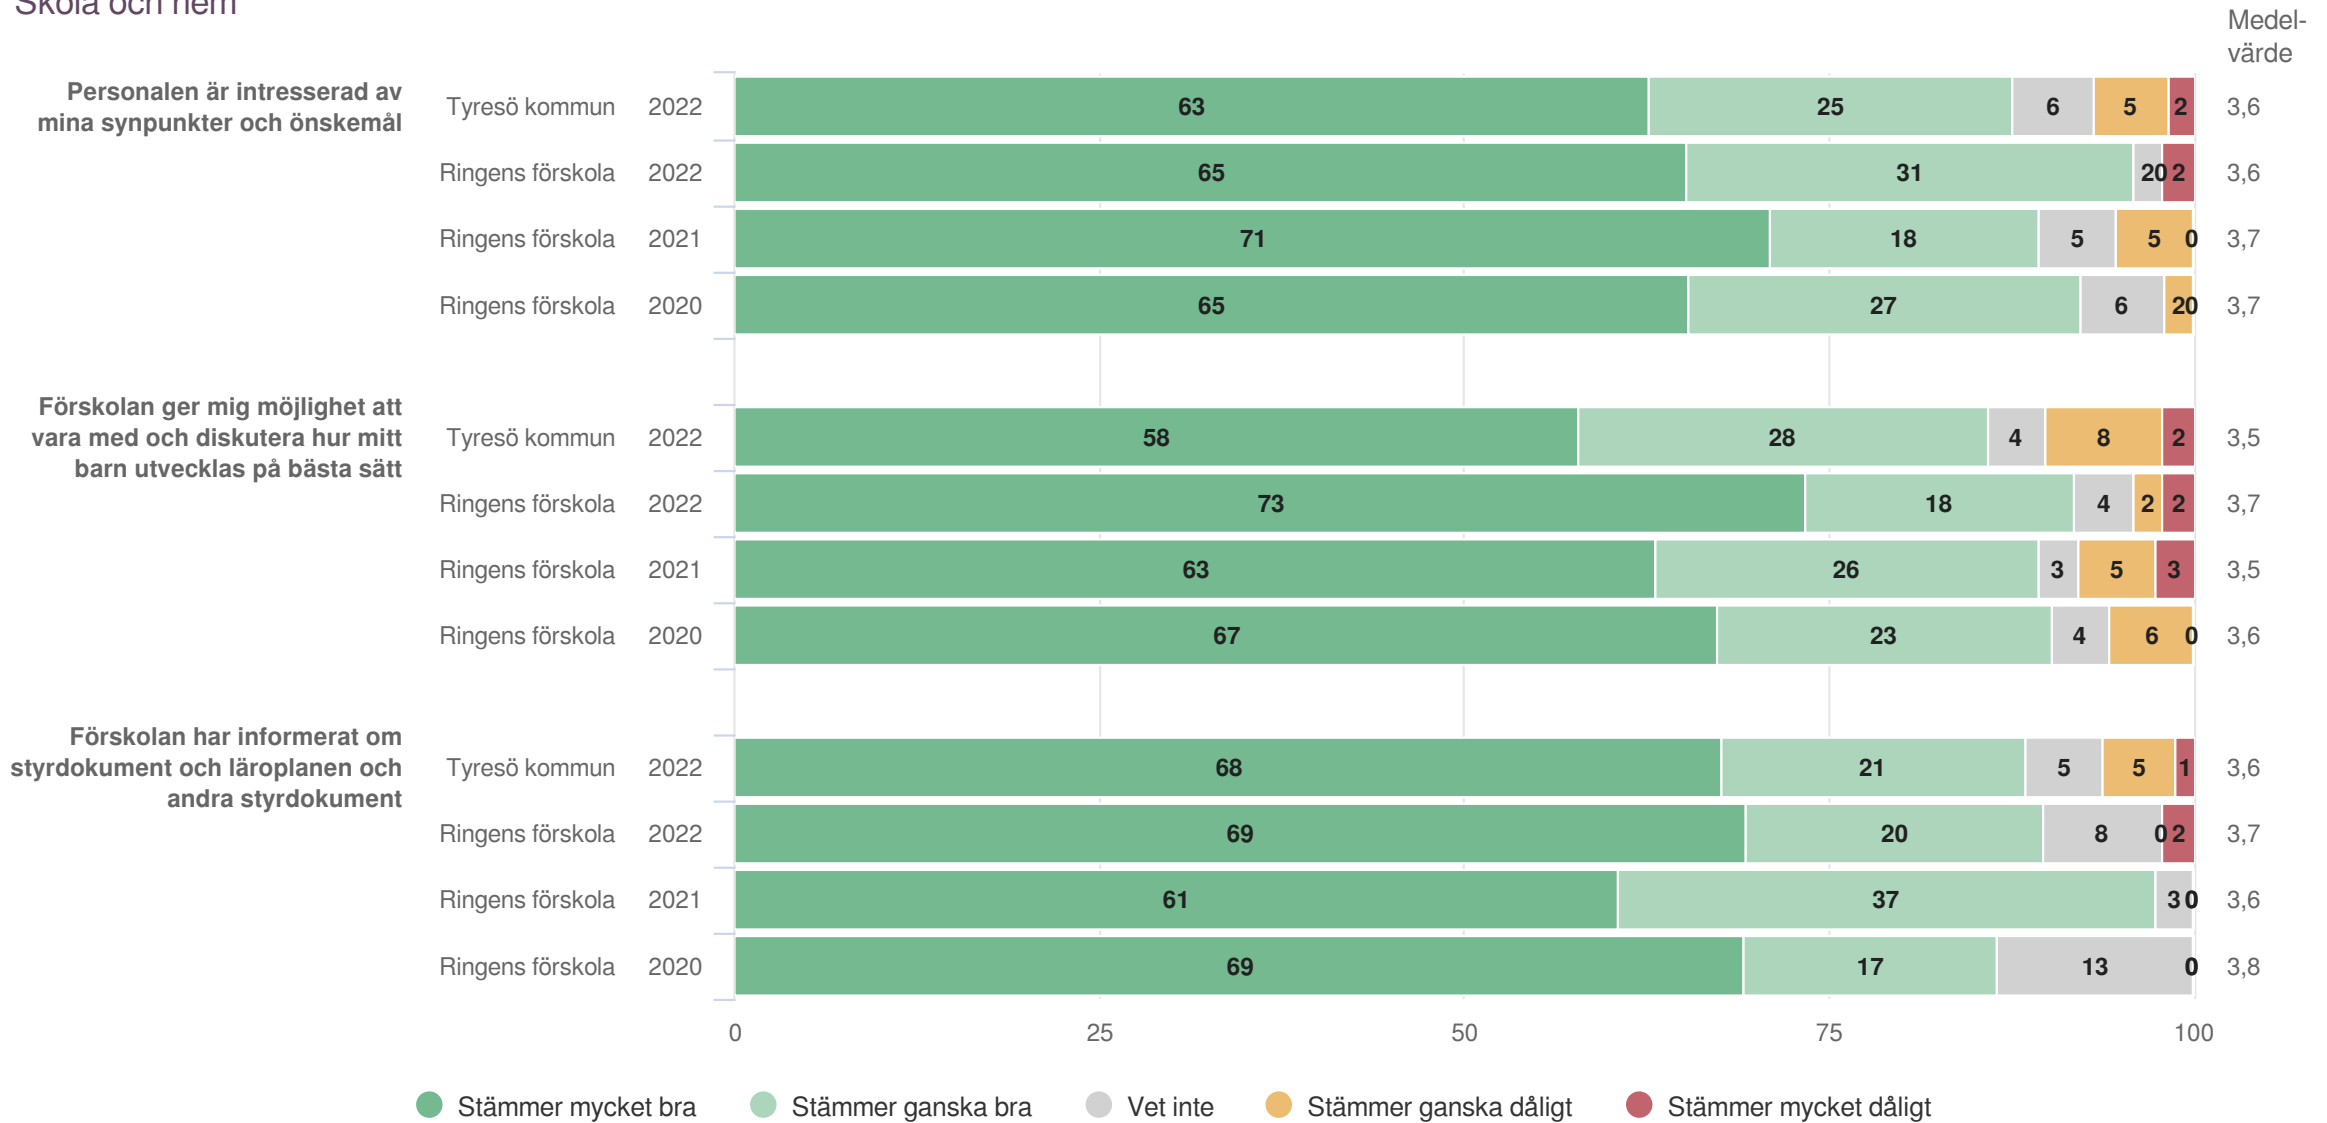

# Ringens förskola

Föräldrar Förskola (49 svar, 65%)  
 Ansvar och inflytande

**Normer och värden**

**Origo Group**

# Ringens förskola

Föräldrar Förskola (49 svar, 65%)  
Normer och värden

<sup>1</sup>Inget resultat

# Ringens förskola

Föräldrar Förskola (49 svar, 65%)  
Normer och värden

**Skola och hem**

**Origo Group**

# Ringens förskola

Föräldrar Förskola (49 svar, 65%)  
Skola och hem

**Styrning och ledning**

**Origo Group**