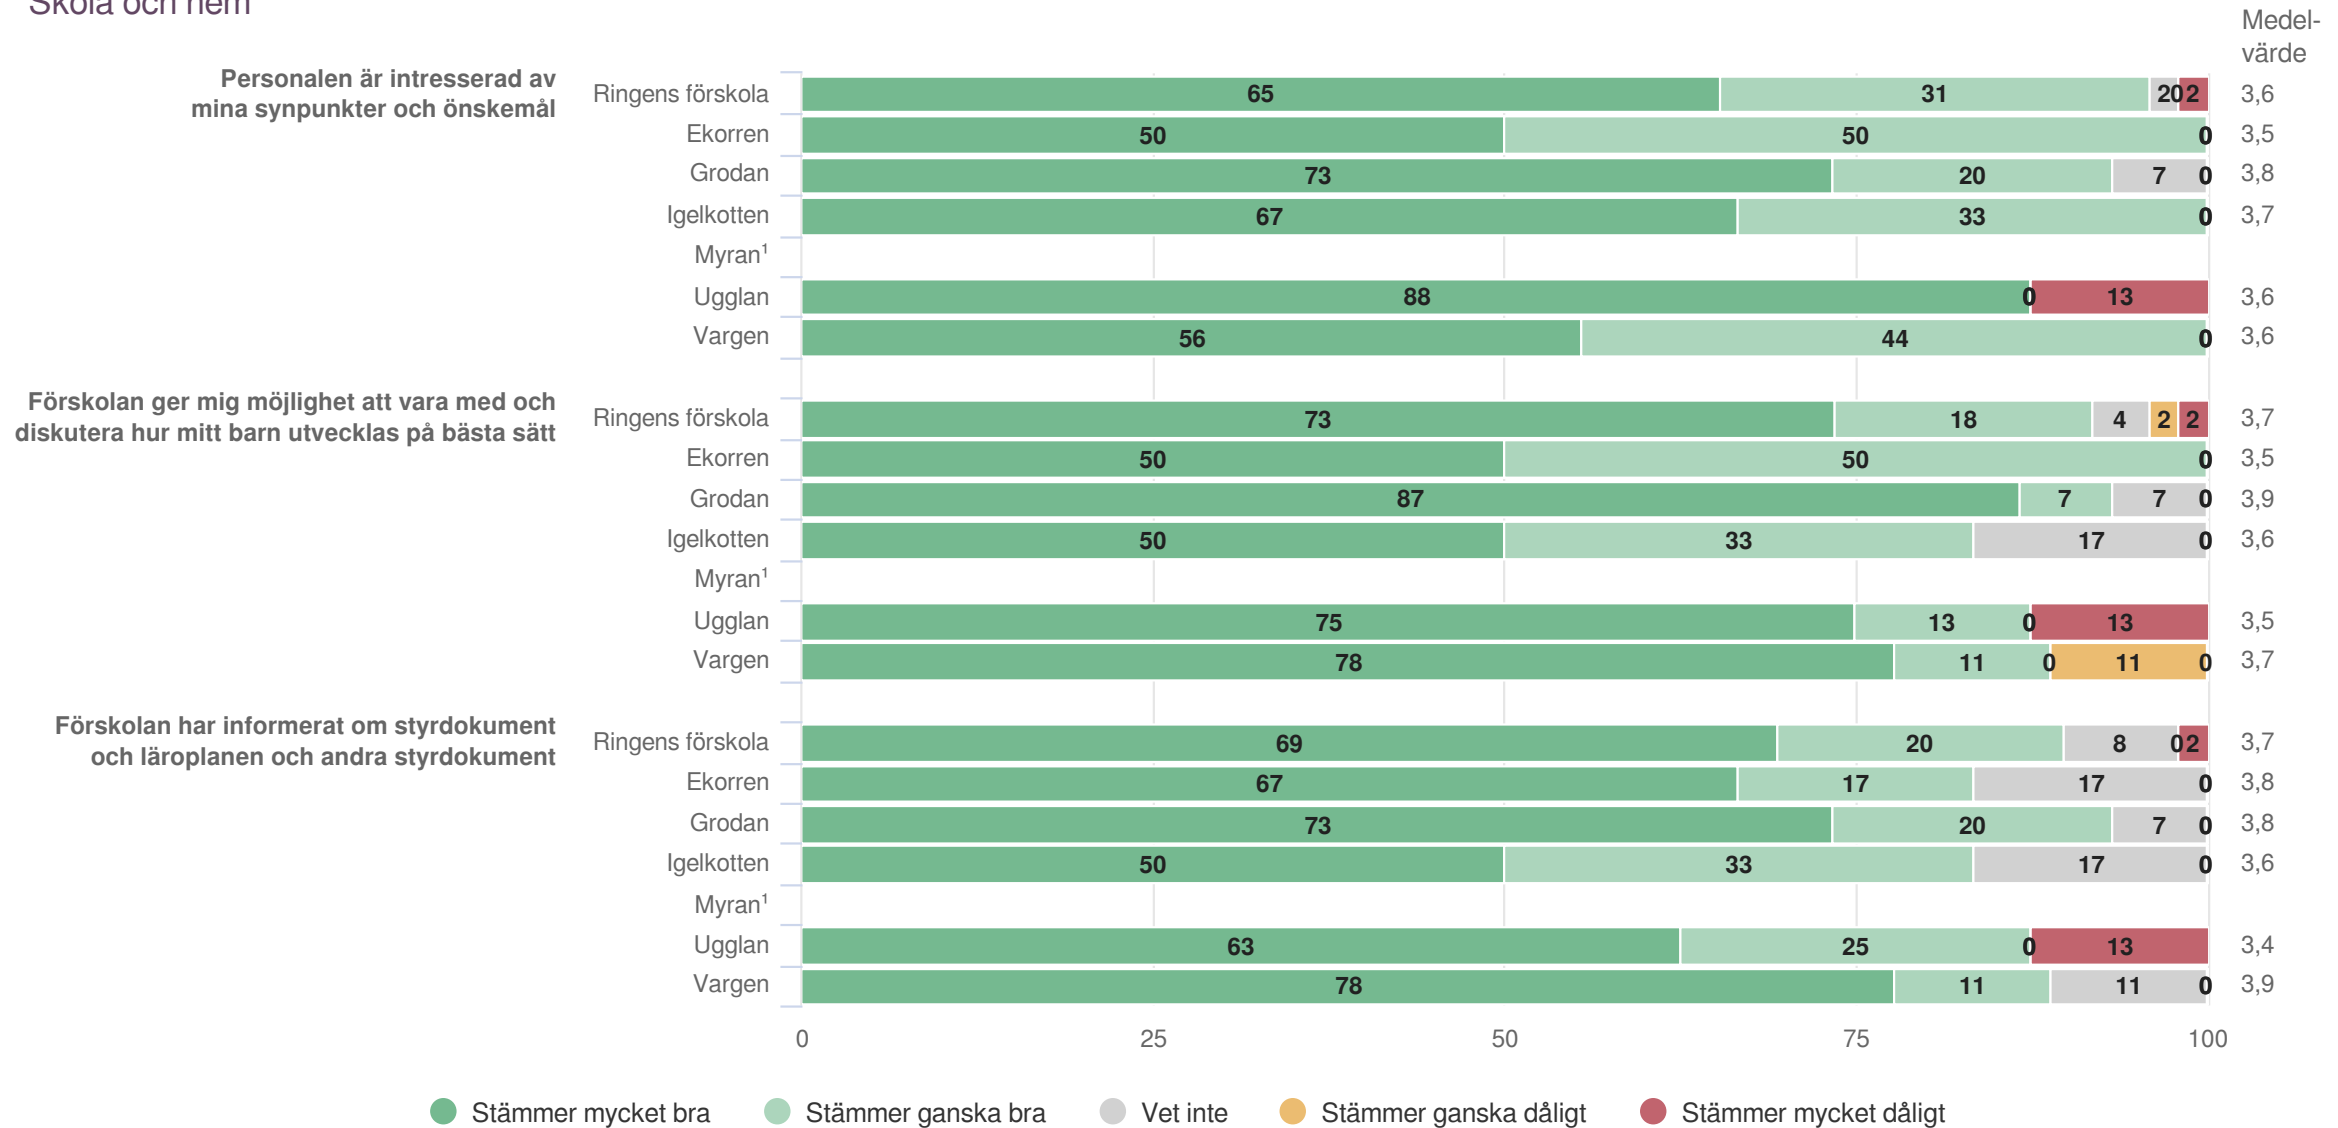

Jämförelse mellan avdelningar 2022

Föräldrar Förskola
Skola och hem

¹För få svar