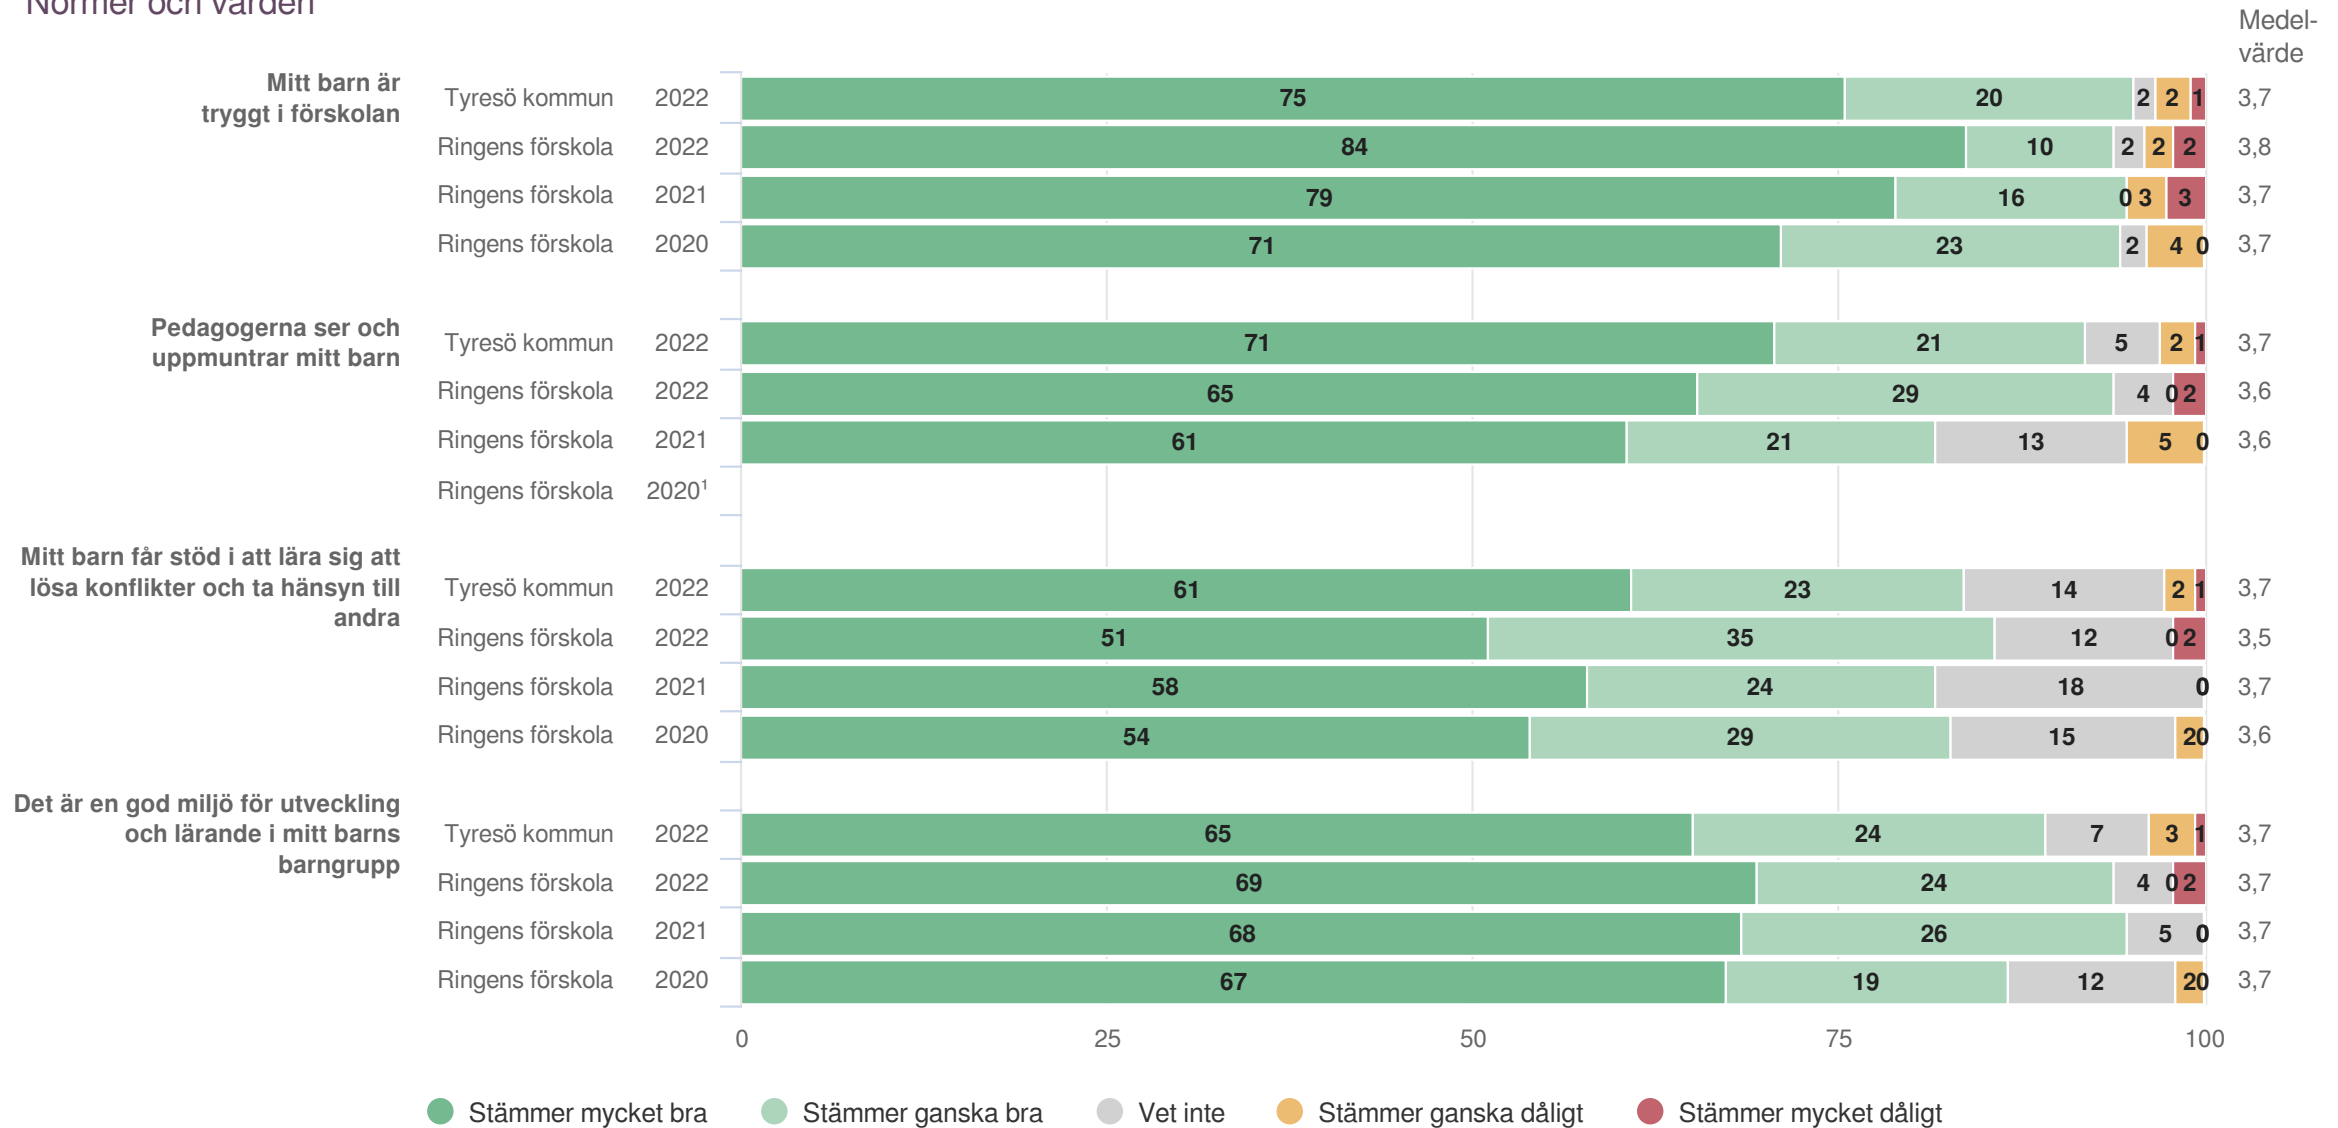

# Ringens förskola

Föräldrar Förskola (49 svar, 65%)  
Utveckling och lärande

**Ansvar och inflytande**

**Origo Group**

# Ringens förskola

Föräldrar Förskola (49 svar, 65%)  
 Ansvar och inflytande

**Normer och värden**

**Origo Group**

# Ringens förskola

Föräldrar Förskola (49 svar, 65%)  
Normer och värden

<sup>1</sup>Inget resultat