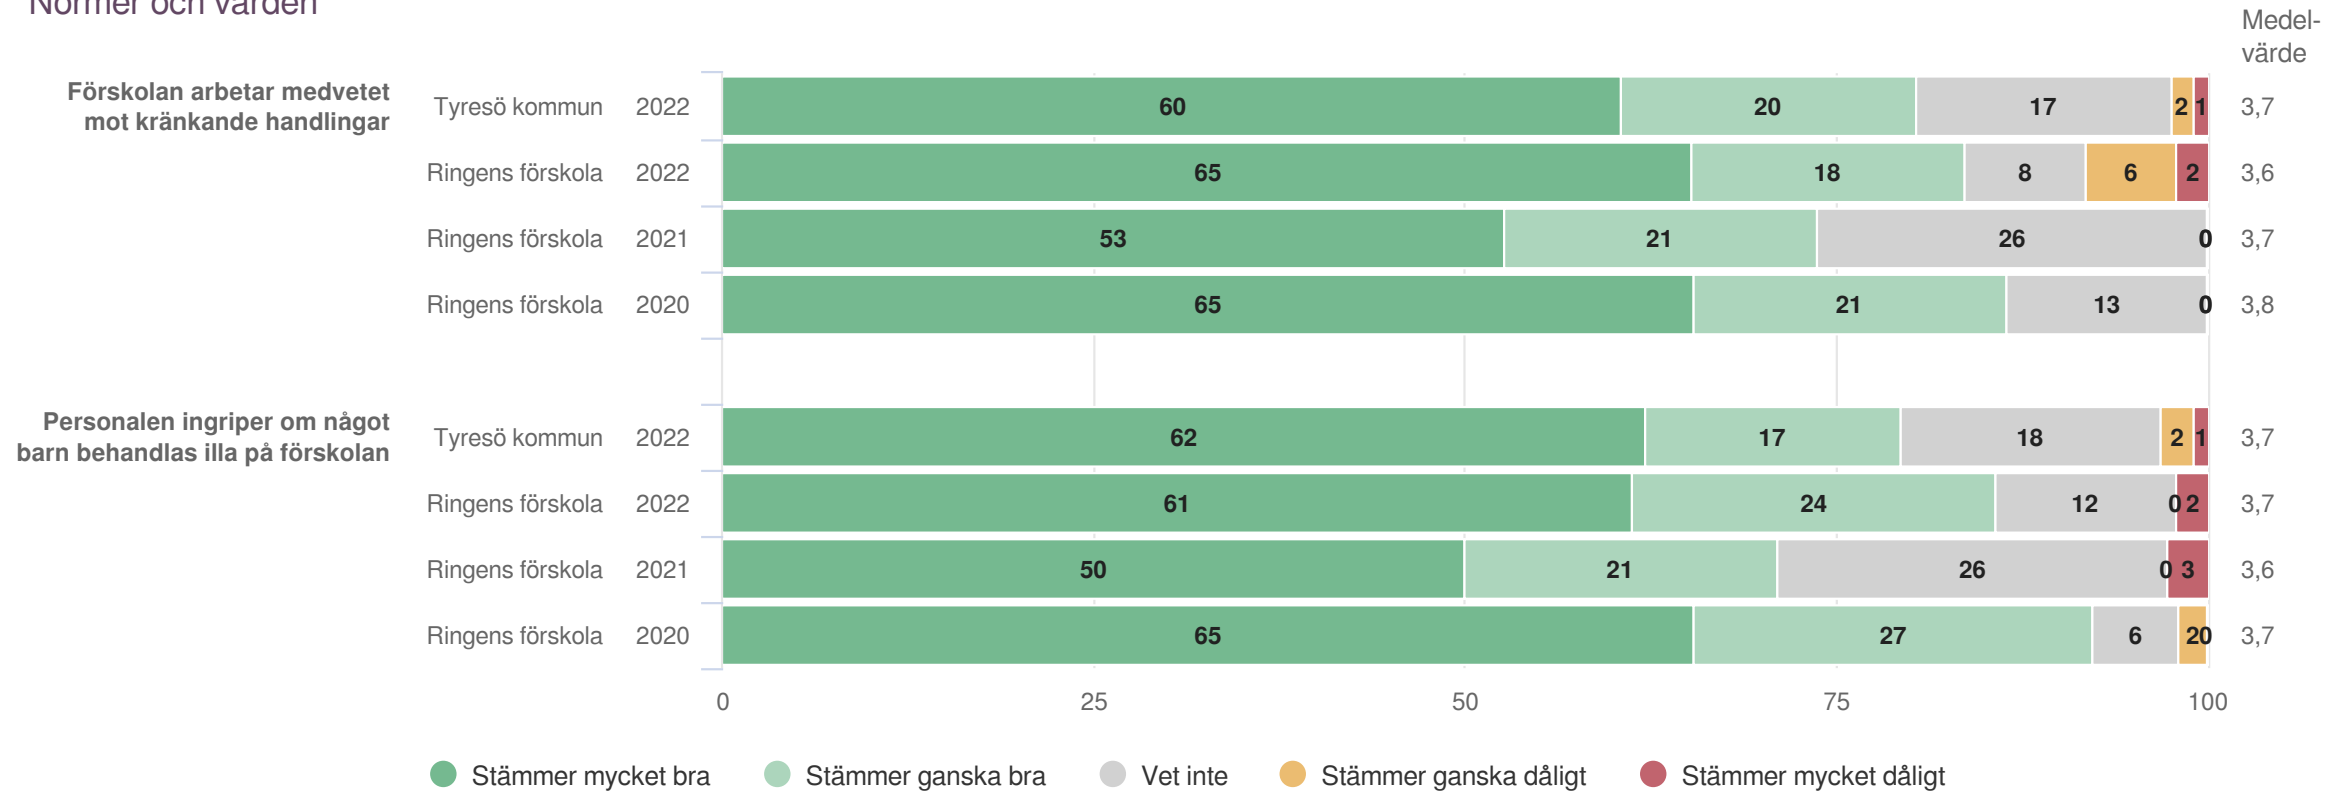

# Ringens förskola

Föräldrar Förskola (49 svar, 65%)  
 Ansvar och inflytande

**Normer och värden**

**Origo Group**

# Ringens förskola

Föräldrar Förskola (49 svar, 65%)  
Normer och värden

<sup>1</sup>Inget resultat

# Ringens förskola

Föräldrar Förskola (49 svar, 65%)  
Normer och värden

**Skola och hem**

**Origo Group**

# Ringens förskola

Föräldrar Förskola (49 svar, 65%)  
Skola och hem

**Styrning och ledning**

**Origo Group**