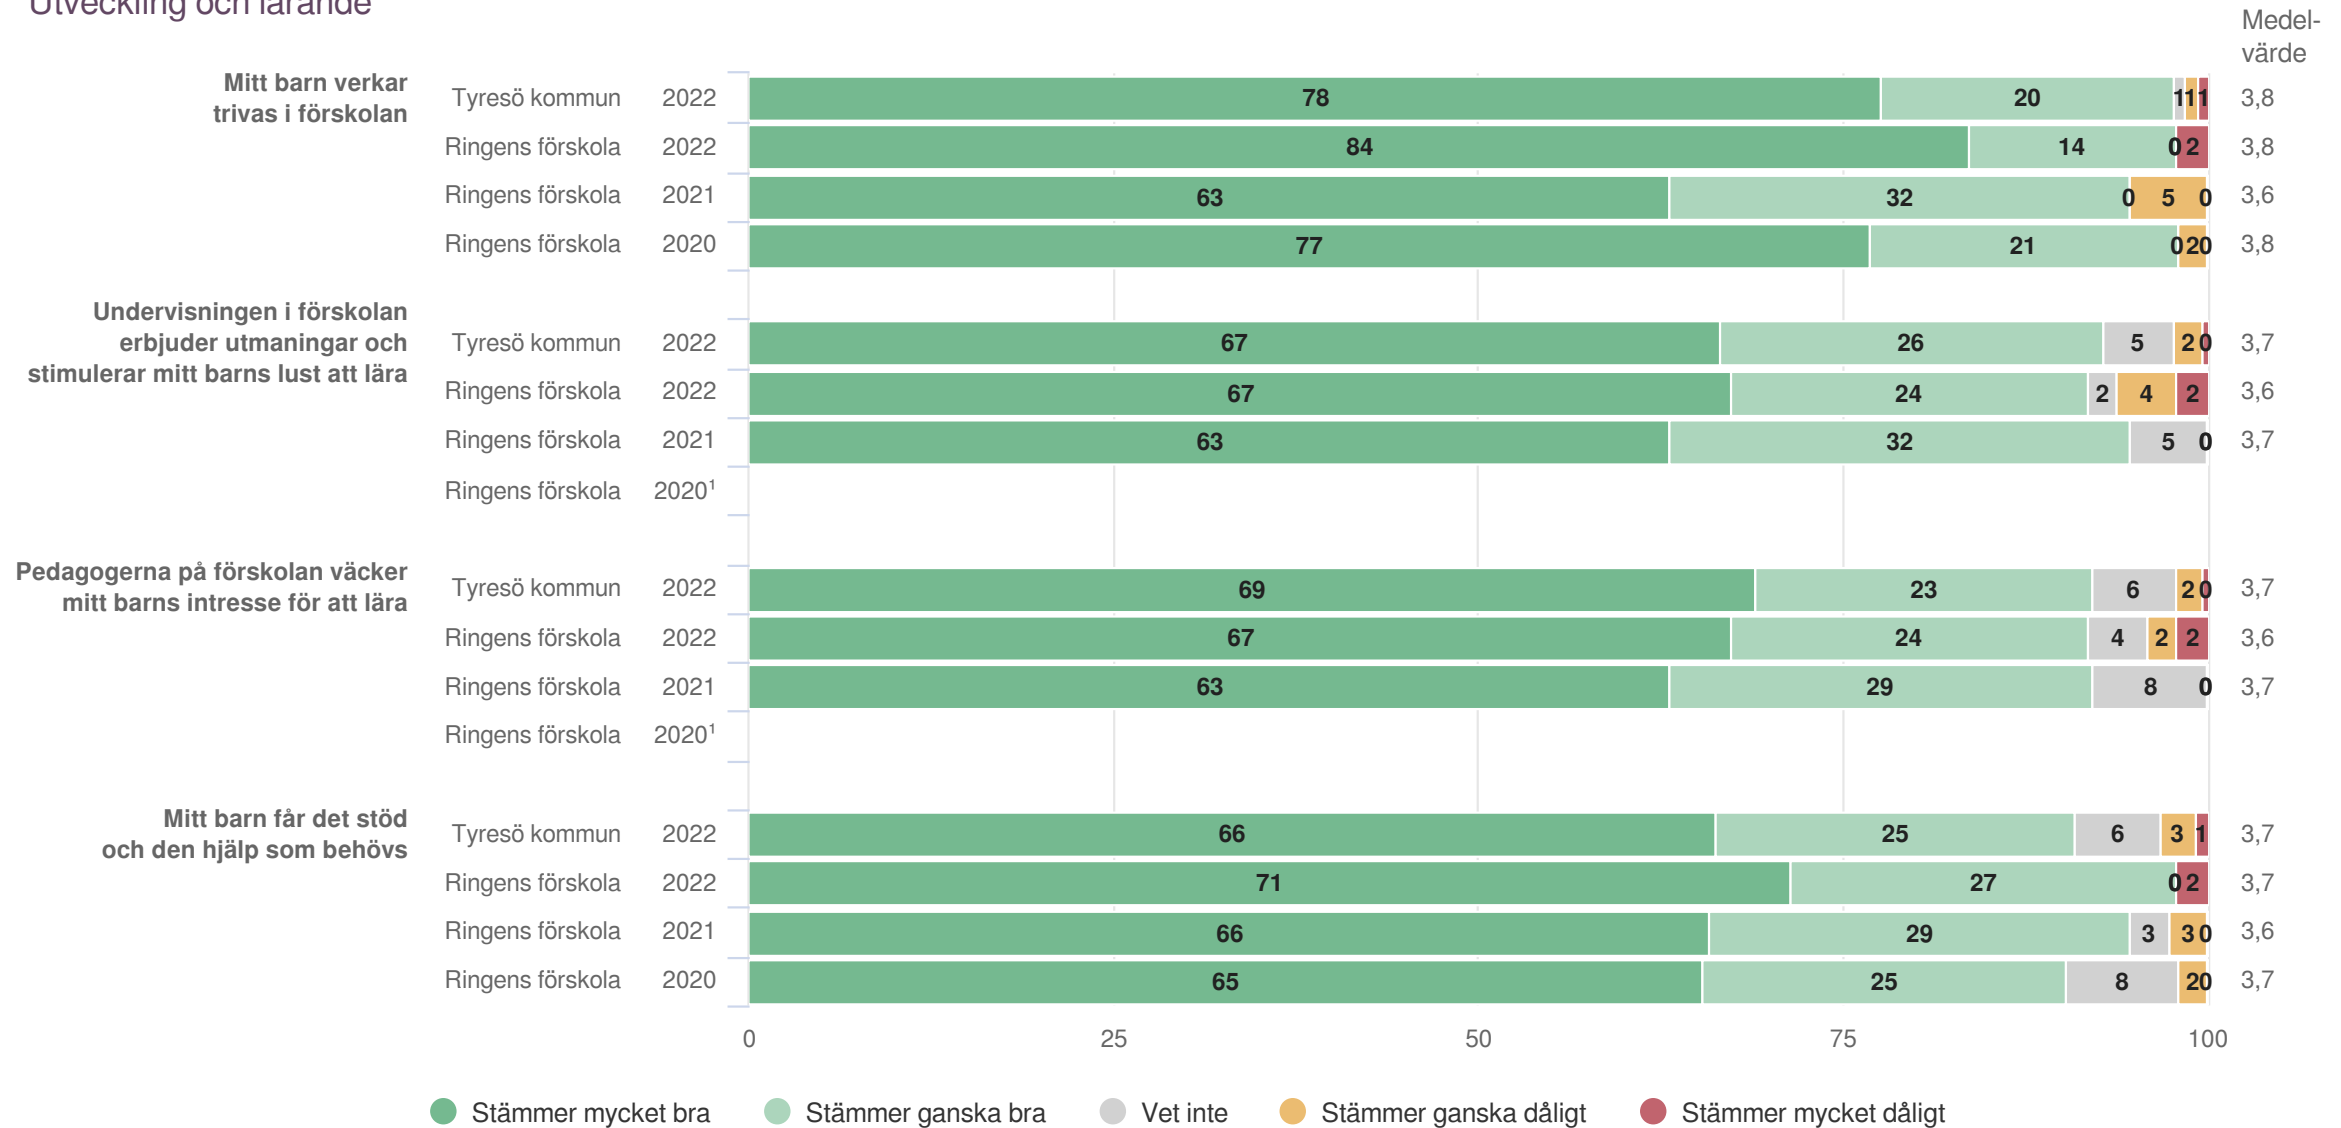

Ringens förskola

Föräldrar Förskola (49 svar, 65%)
Utveckling och lärande

¹Inget resultat