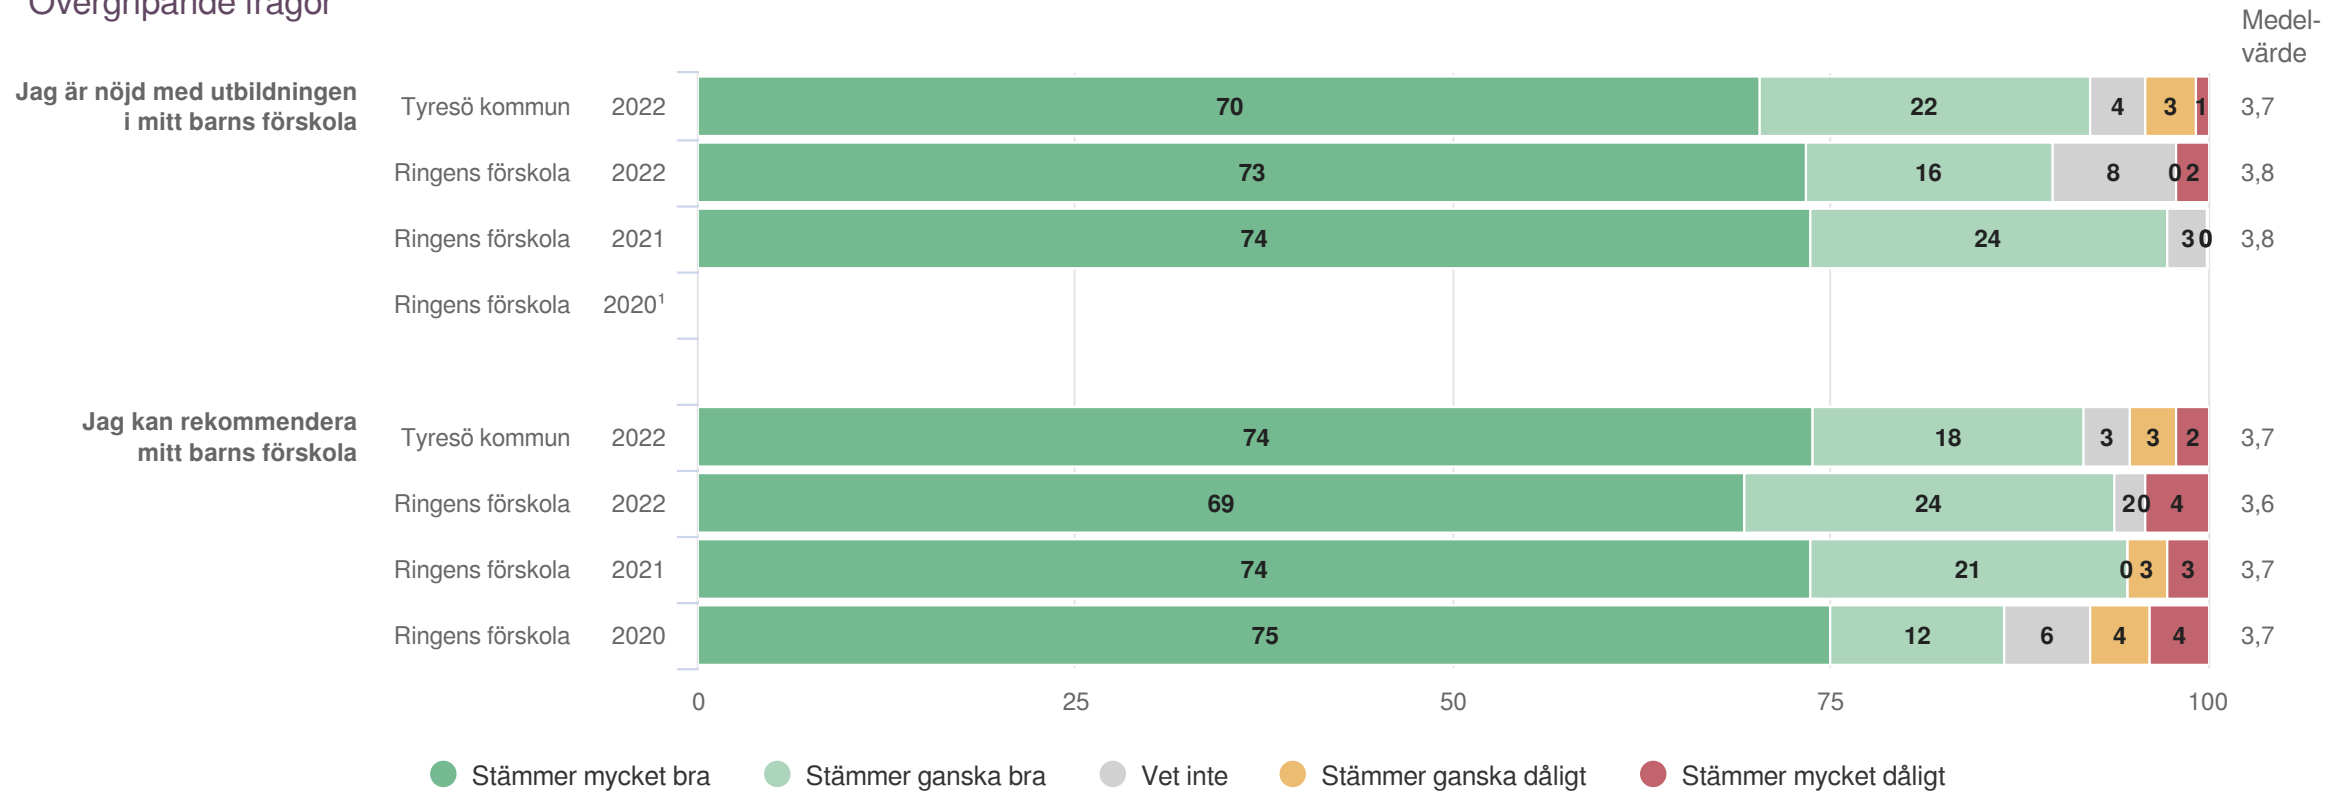

# Ringens förskola

Föräldrar Förskola (49 svar, 65%)  
Skola och hem

**Styrning och ledning**

**Origo Group**

# Ringens förskola

Föräldrar Förskola (49 svar, 65%)  
Styrning och ledning

Jag har förtroende för verksamheten som rektorn bedriver

<sup>1</sup>Inget resultat

**Övergripande frågor**

**Origo Group**

# Ringens förskola

Föräldrar Förskola (49 svar, 65%)  
Övergripande frågor

<sup>1</sup>Inget resultat