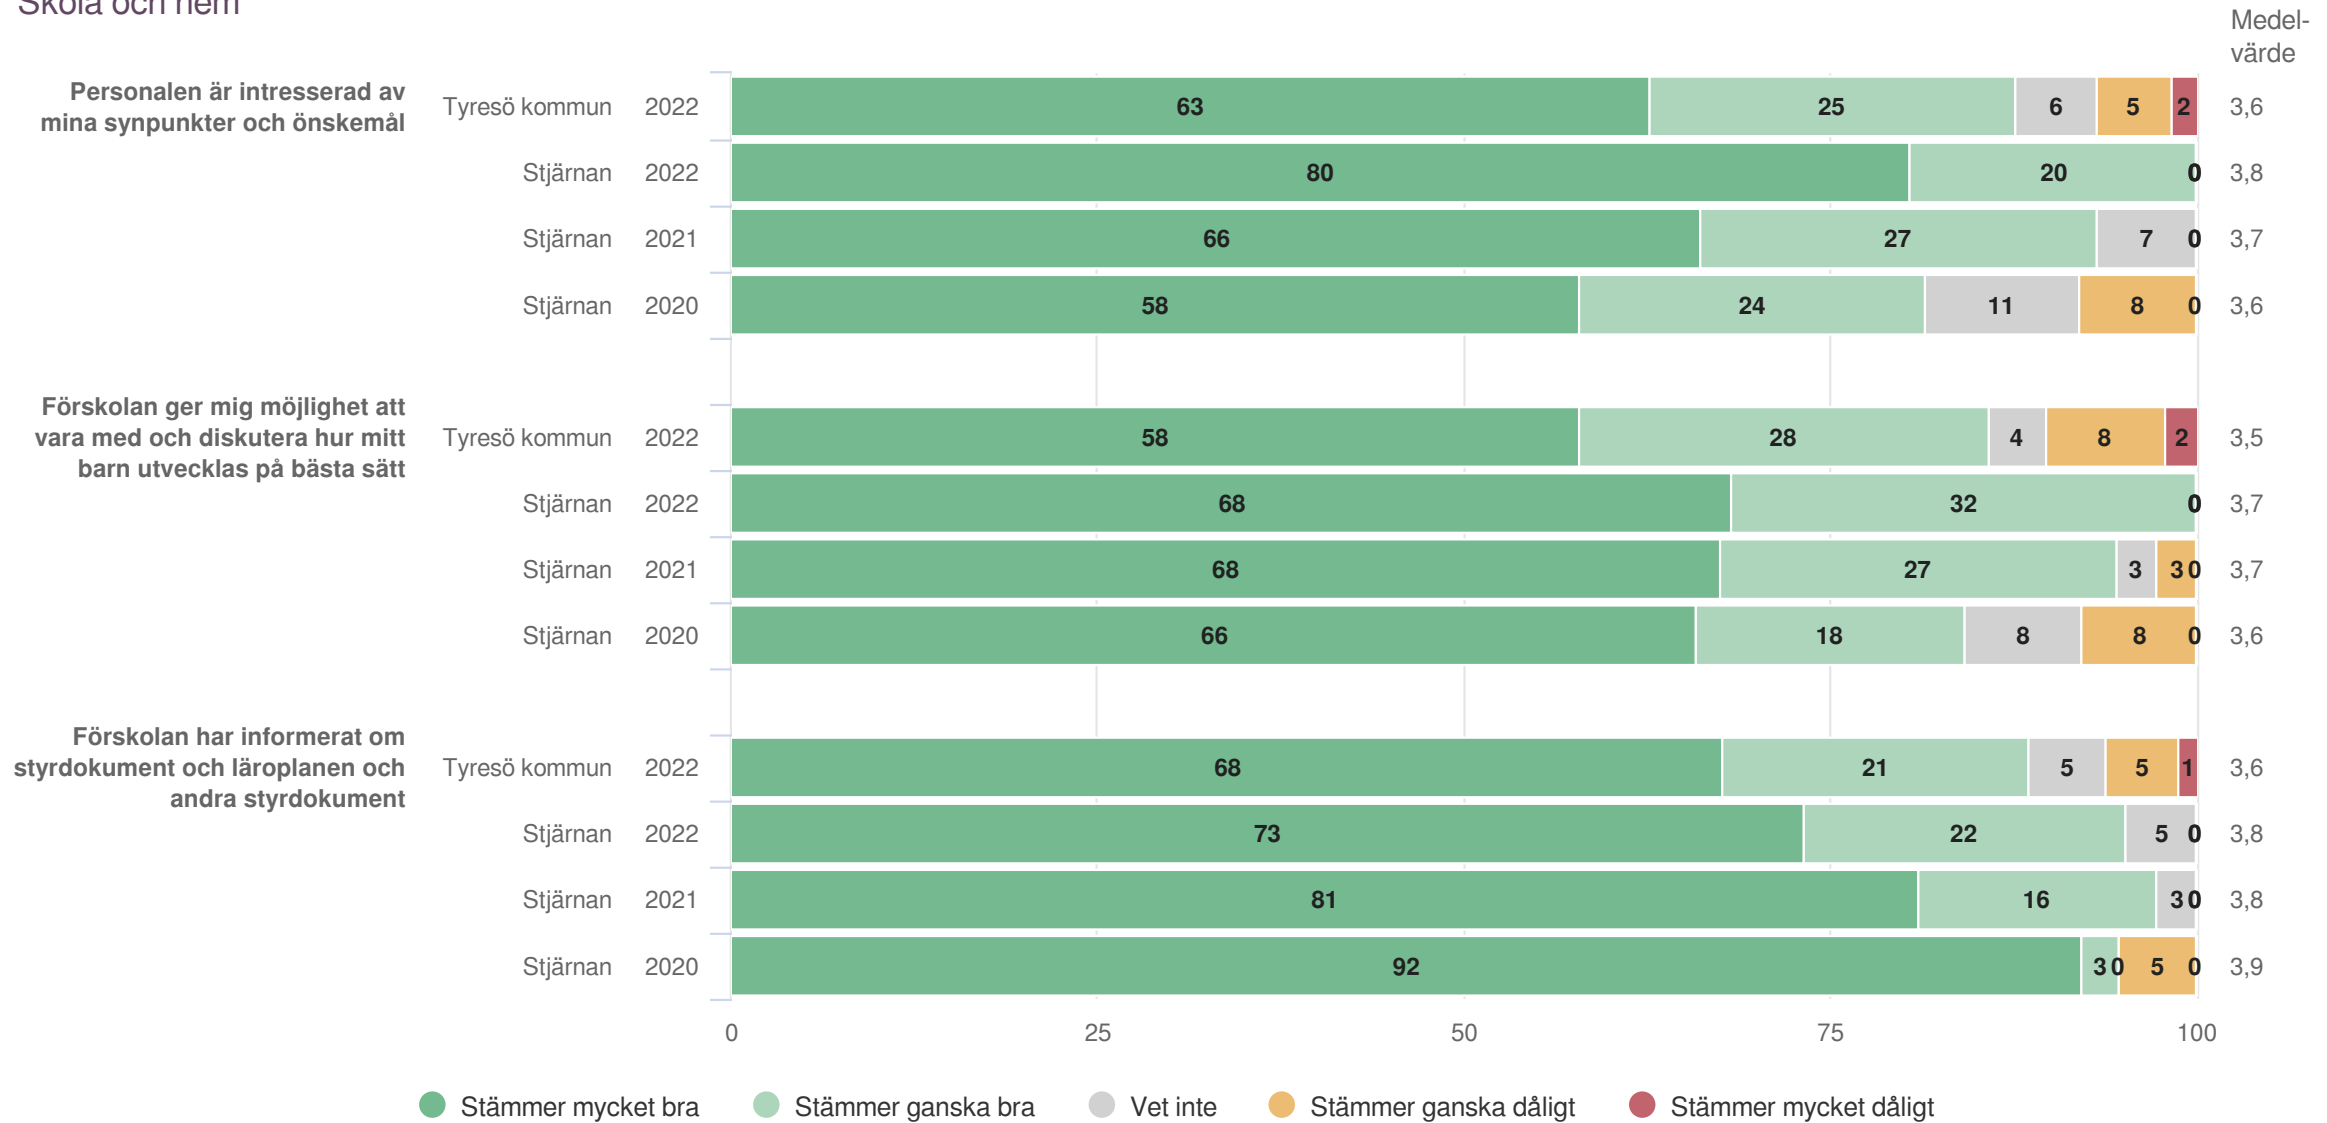

# Stjärnan

Föräldrar Förskola (41 svar, 60%)  
Normer och värden

<sup>1</sup>Inget resultat

# Stjärnan

Föräldrar Förskola (41 svar, 60%)  
Normer och värden

**Skola och hem**

**Origo Group**

# Stjärnan

Föräldrar Förskola (41 svar, 60%)  
Skola och hem

**Styrning och ledning**

**Origo Group**