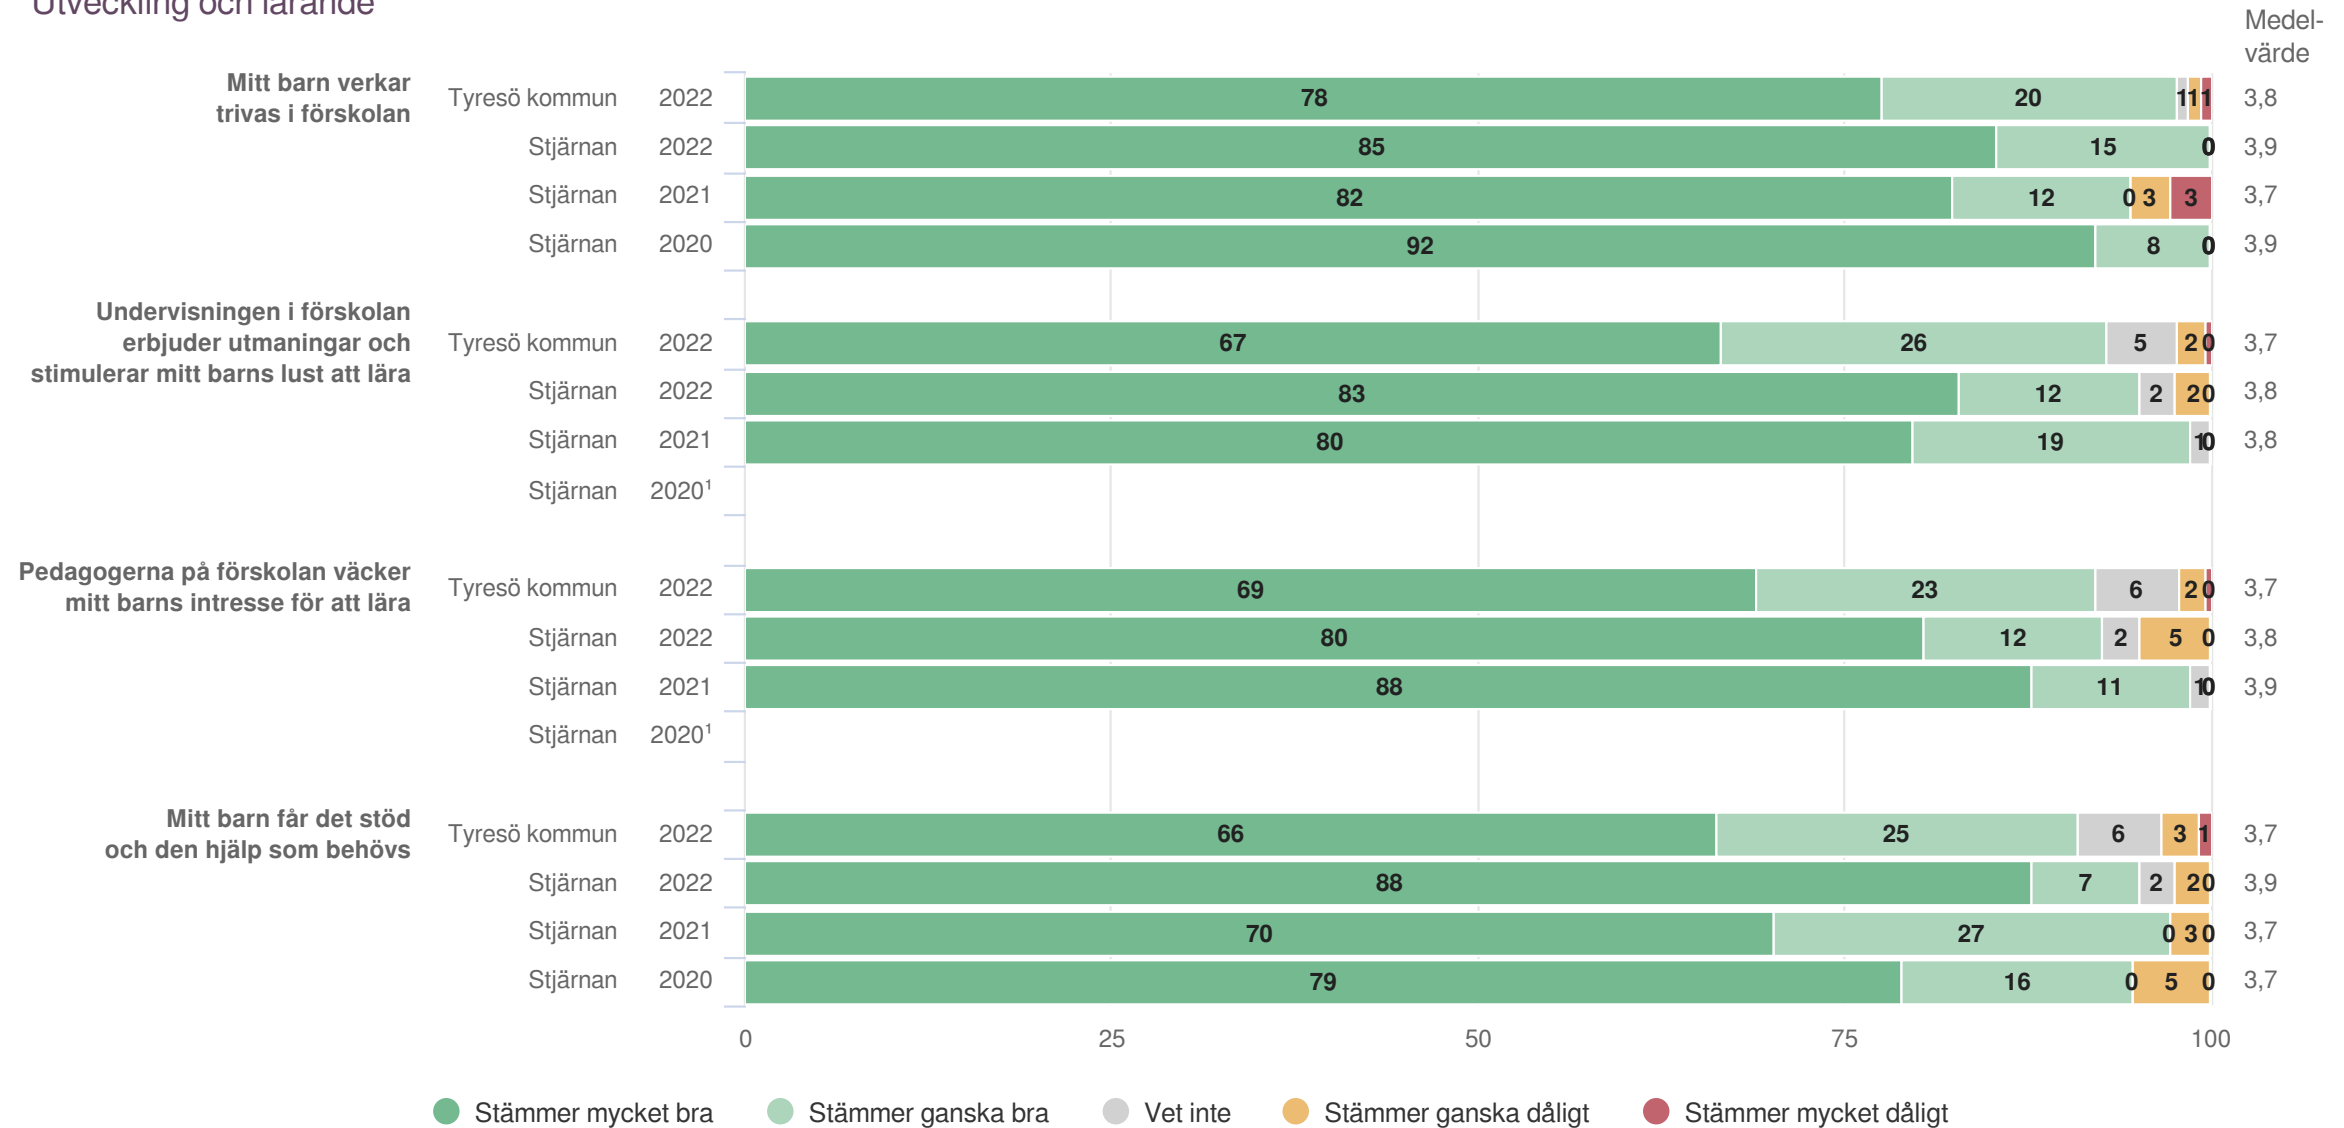

Stjärnan

Föräldrar Förskola (41 svar, 60%)
Utveckling och lärande

¹Inget resultat