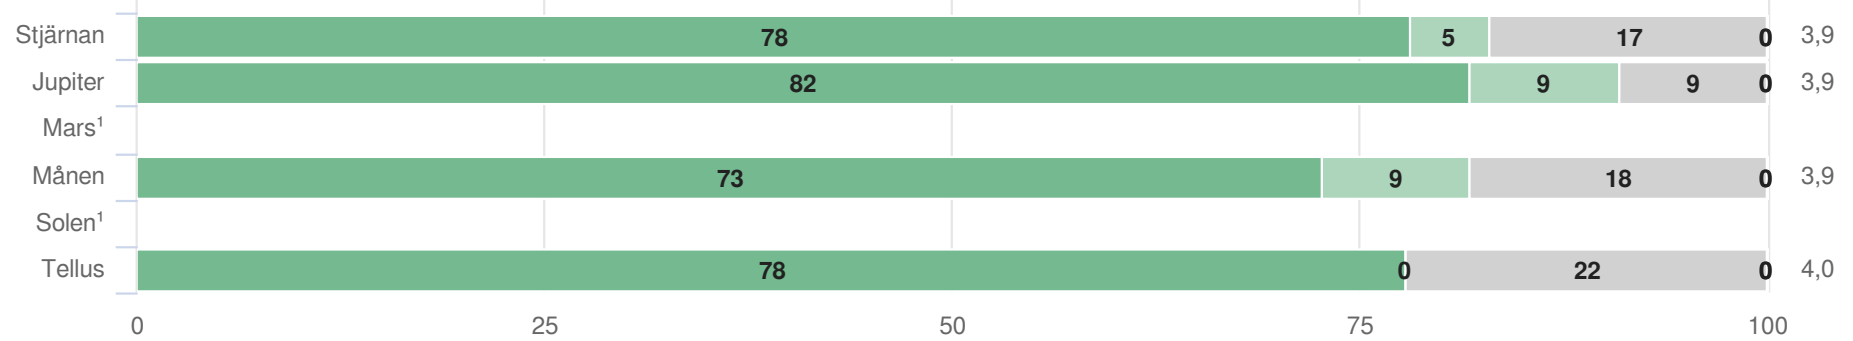

# Jämförelse mellan avdelningar 2022

Föräldrar Förskola  
Normer och värden

Det är en god miljö för utveckling och lärande i mitt barns barngrupp

Förskolan arbetar medvetet mot kränkande handlingar

Personalen ingriper om något barn behandlas illa på förskolan