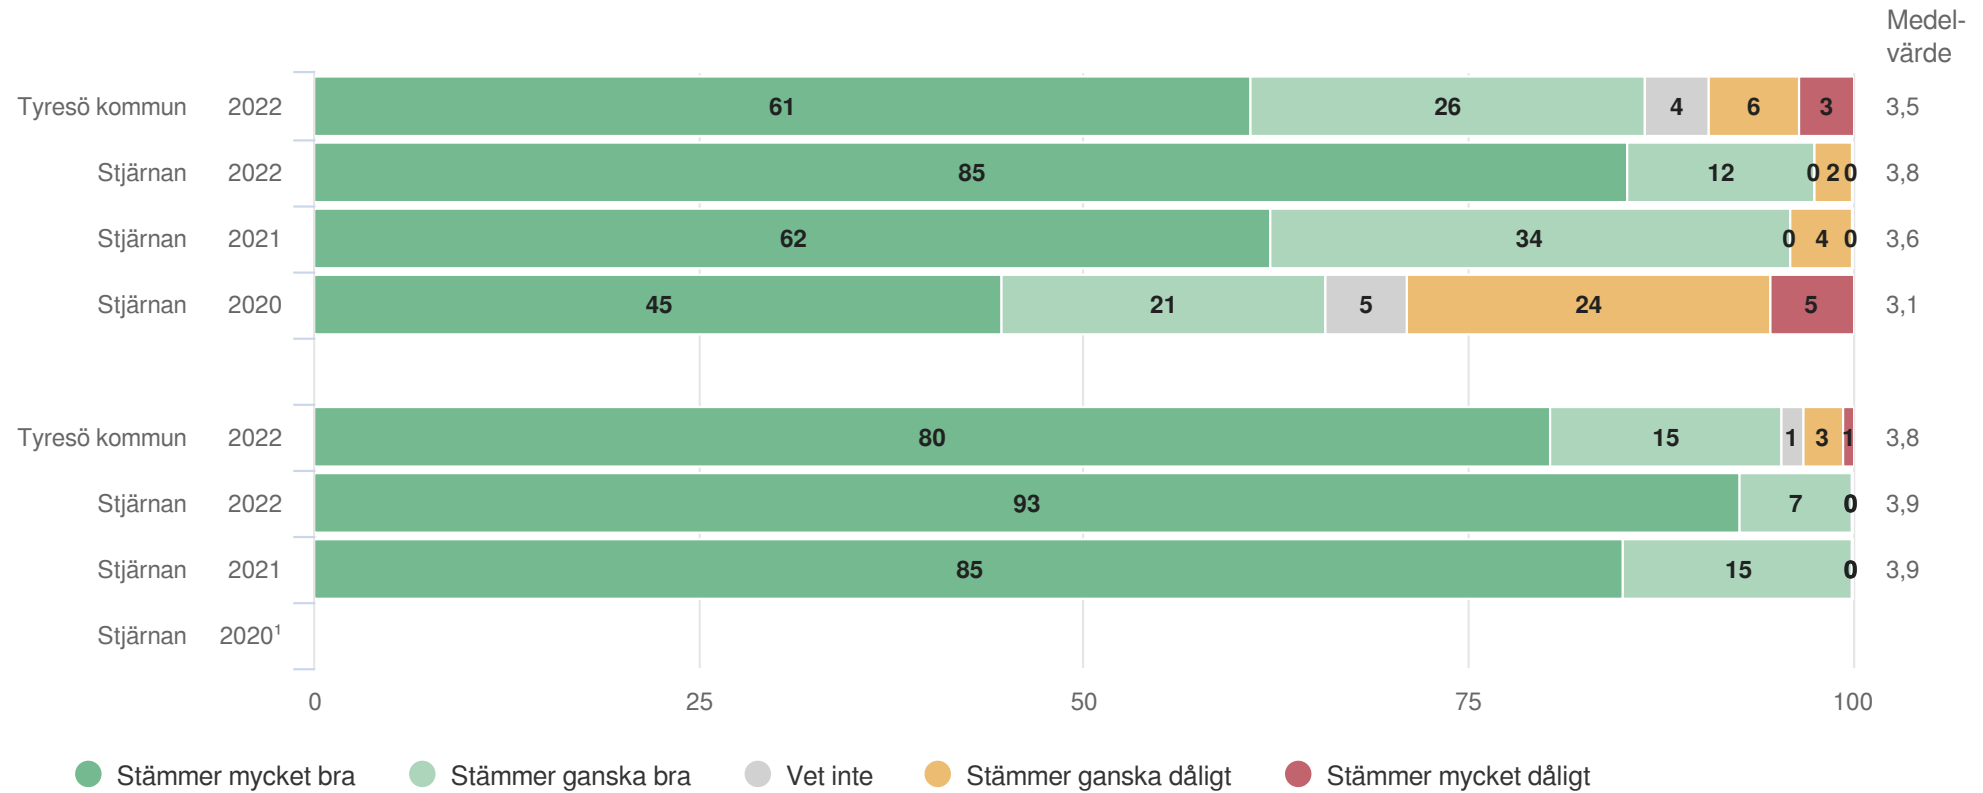

# Stjärnan

Föräldrar Förskola (41 svar, 60%)  
Normer och värden

**Skola och hem**

**Origo Group**

# Stjärnan

Föräldrar Förskola (41 svar, 60%)  
Skola och hem

**Styrning och ledning**

**Origo Group**

# Stjärnan

Föräldrar Förskola (41 svar, 60%)  
Styrning och ledning

Jag har förtroende för verksamheten som rektorn bedriver

<sup>1</sup>Inget resultat

**Övergripande frågor**

**Origo Group**