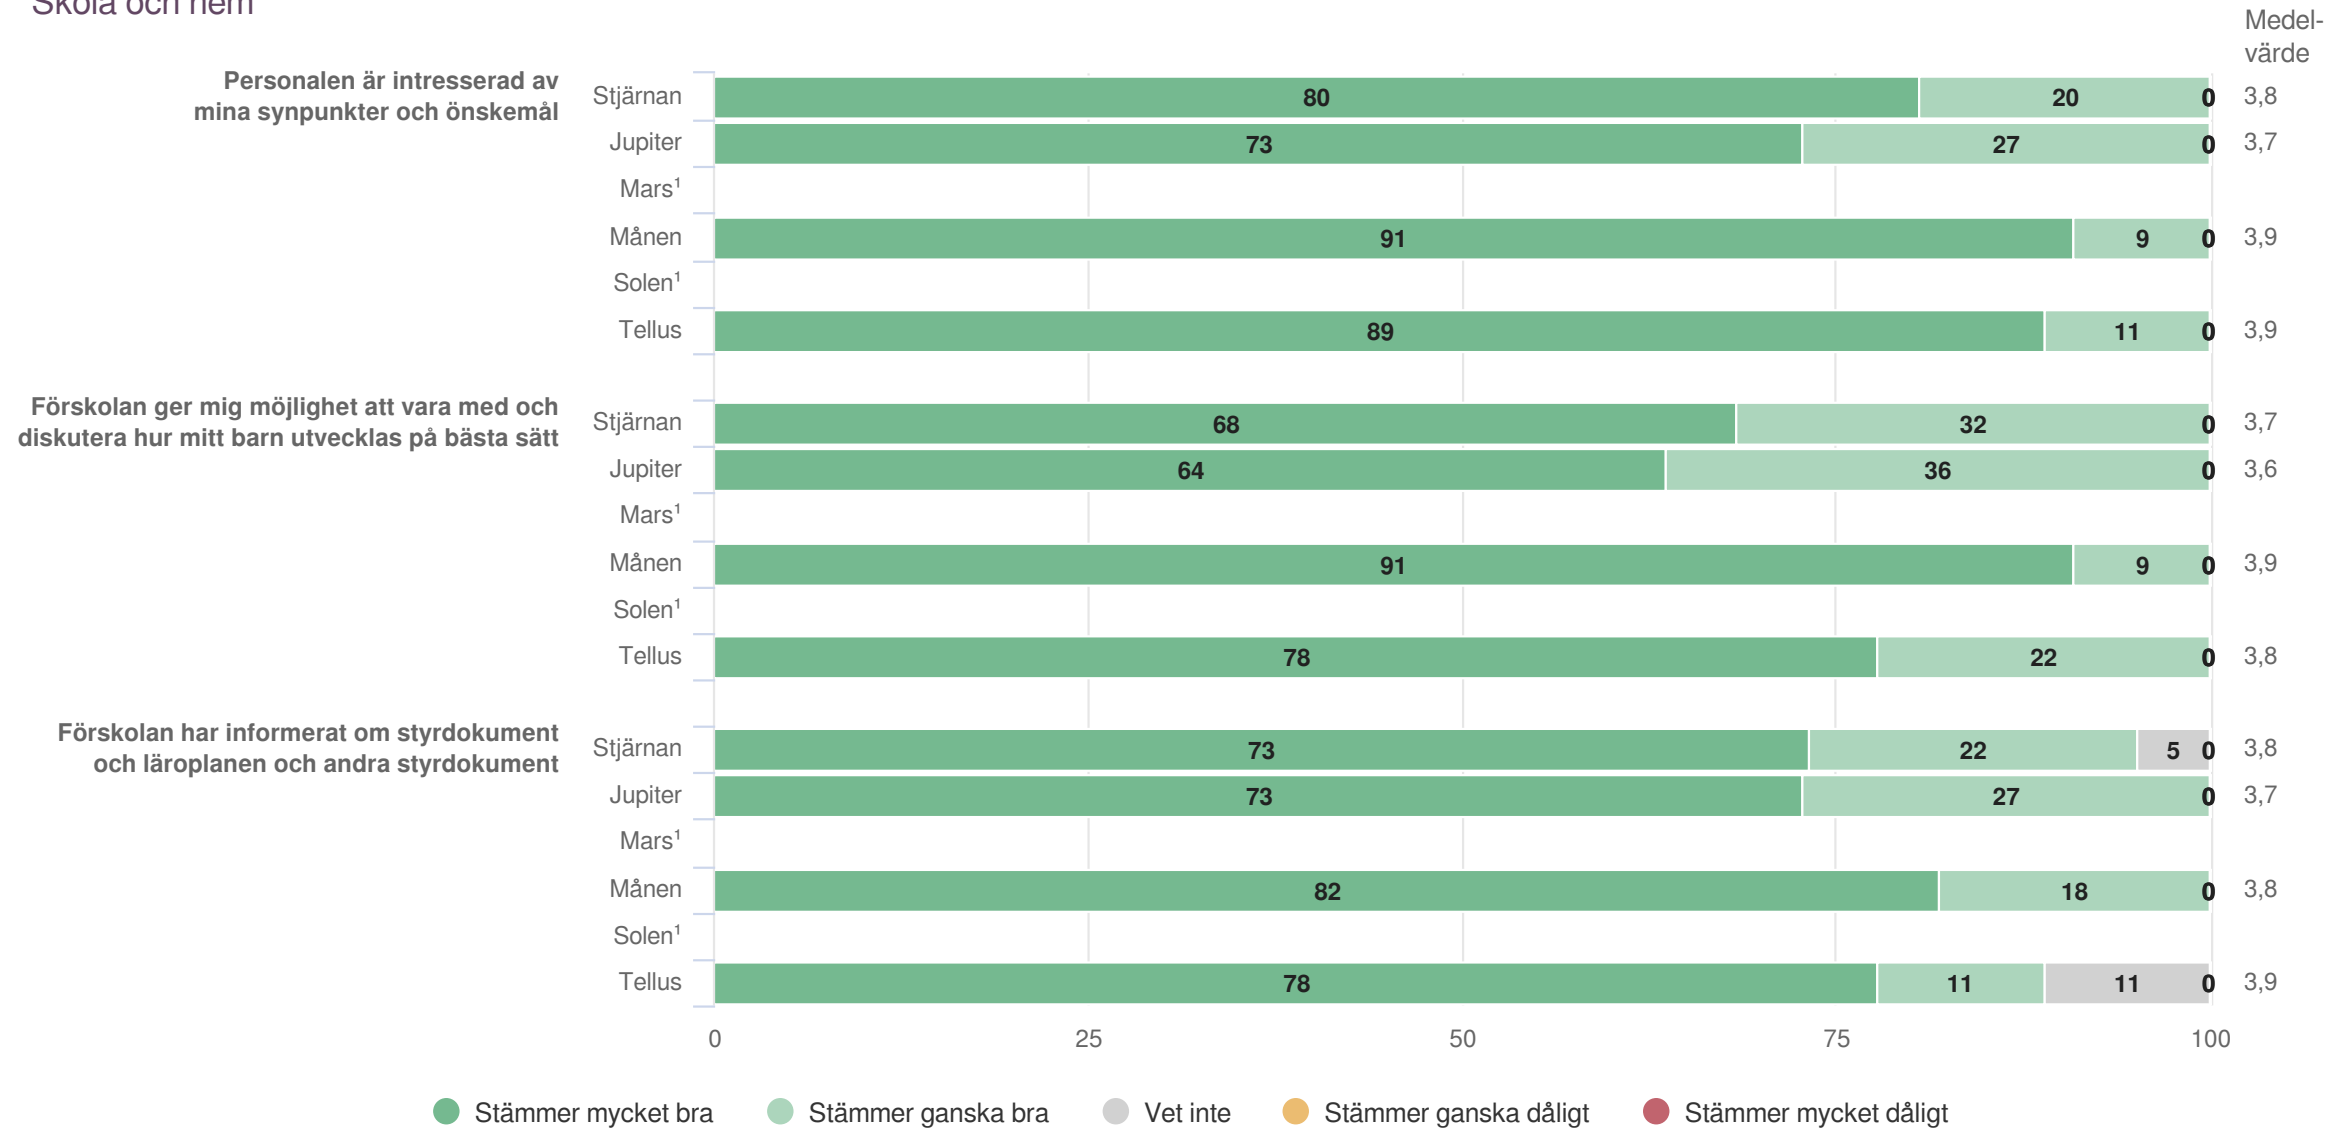

Jämförelse mellan avdelningar 2022

Föräldrar Förskola
Skola och hem

¹För få svar