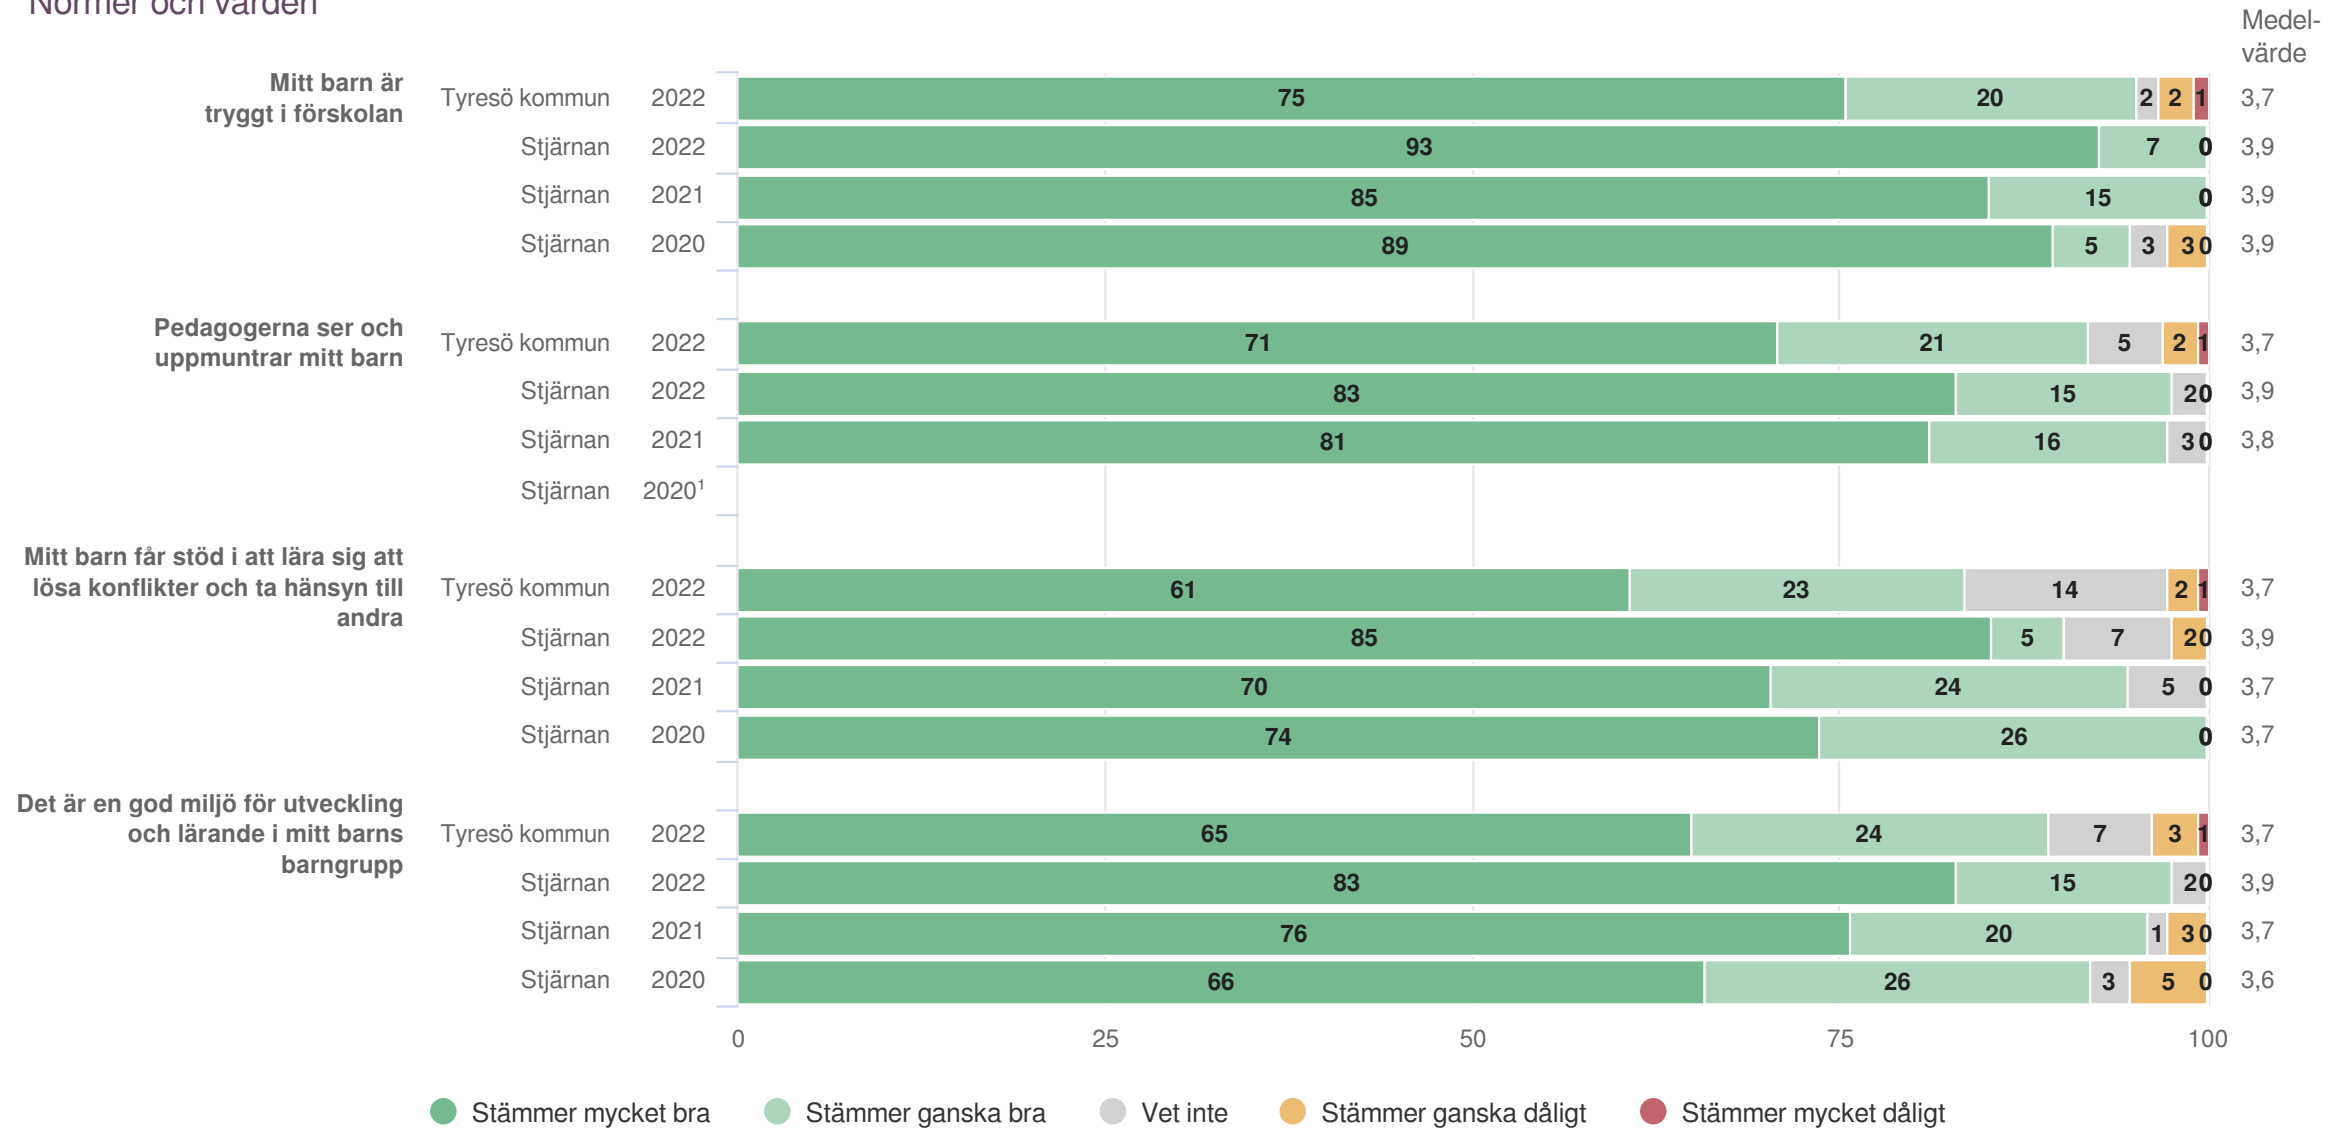

# Stjärnan

Föräldrar Förskola (41 svar, 60%)  
Utveckling och lärande

**Ansvar och inflytande**

**Origo Group**

# Stjärnan

Föräldrar Förskola (41 svar, 60%)  
 Ansvar och inflytande

**Normer och värden**

**Origo Group**

# Stjärnan

Föräldrar Förskola (41 svar, 60%)  
Normer och värden

<sup>1</sup>Inget resultat