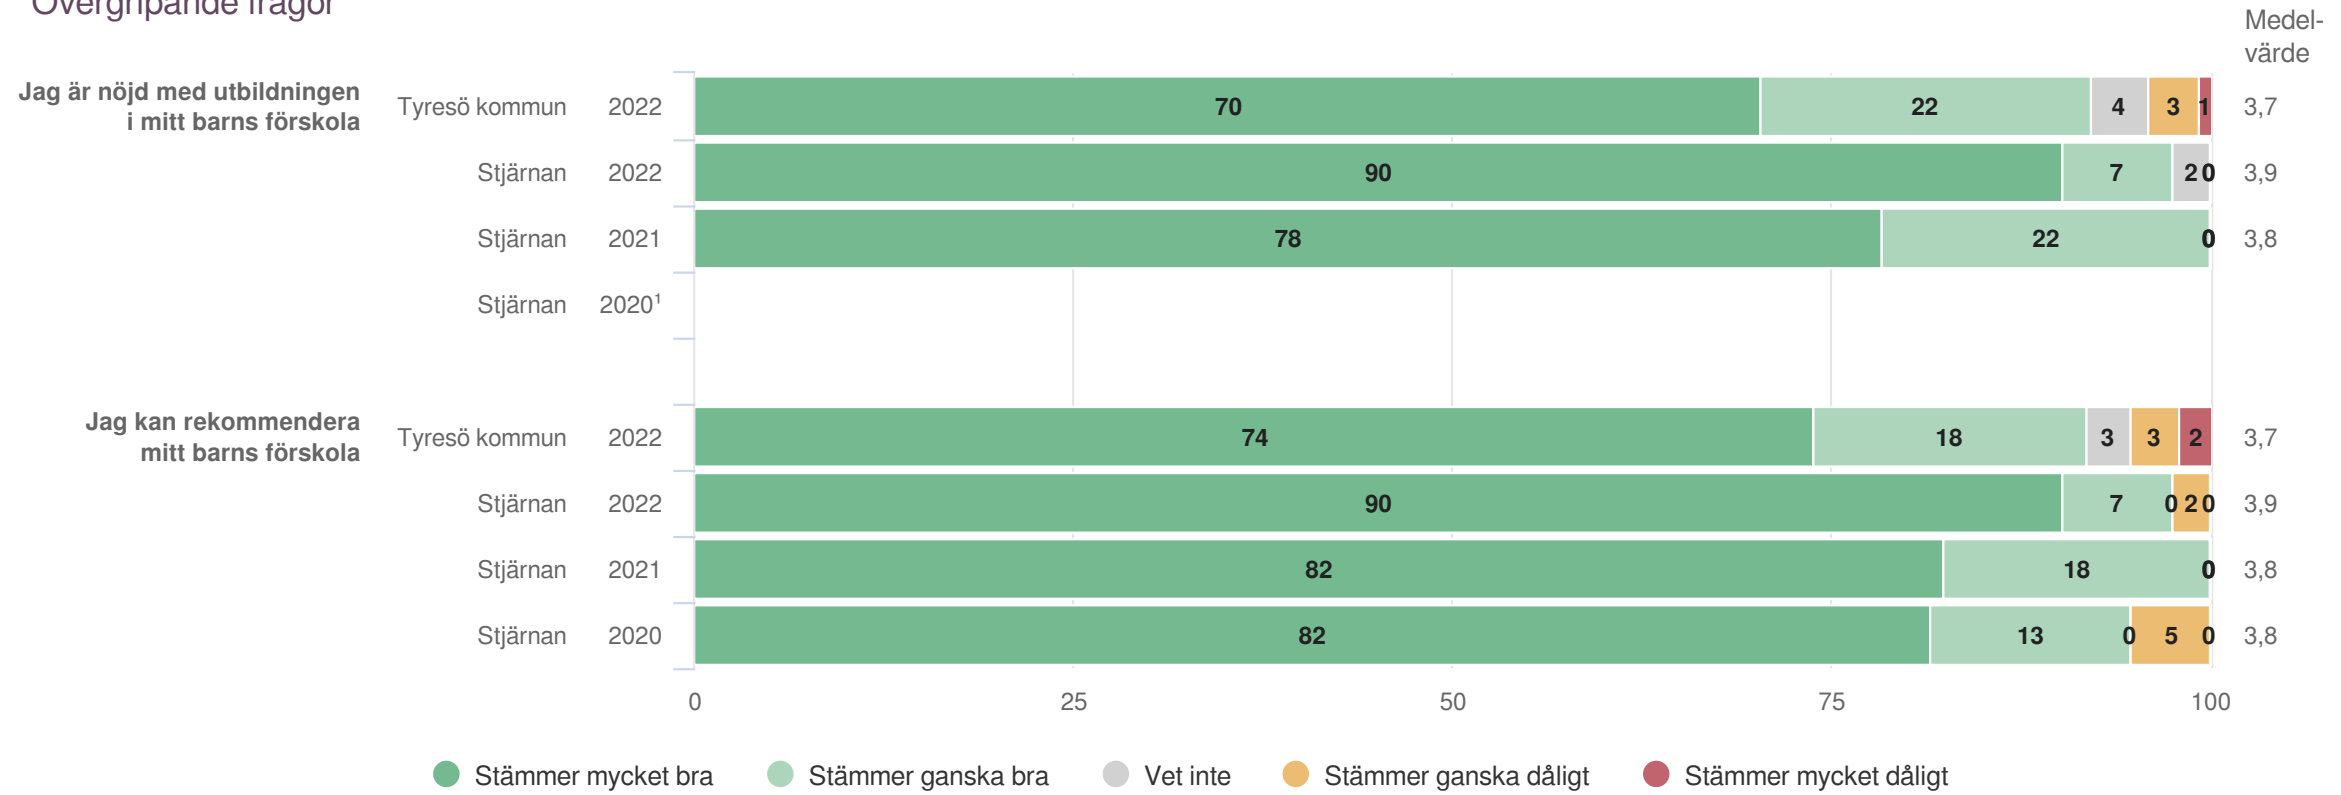

Stjärnan

Föräldrar Förskola (41 svar, 60%)
Övergripande frågor

¹Inget resultat