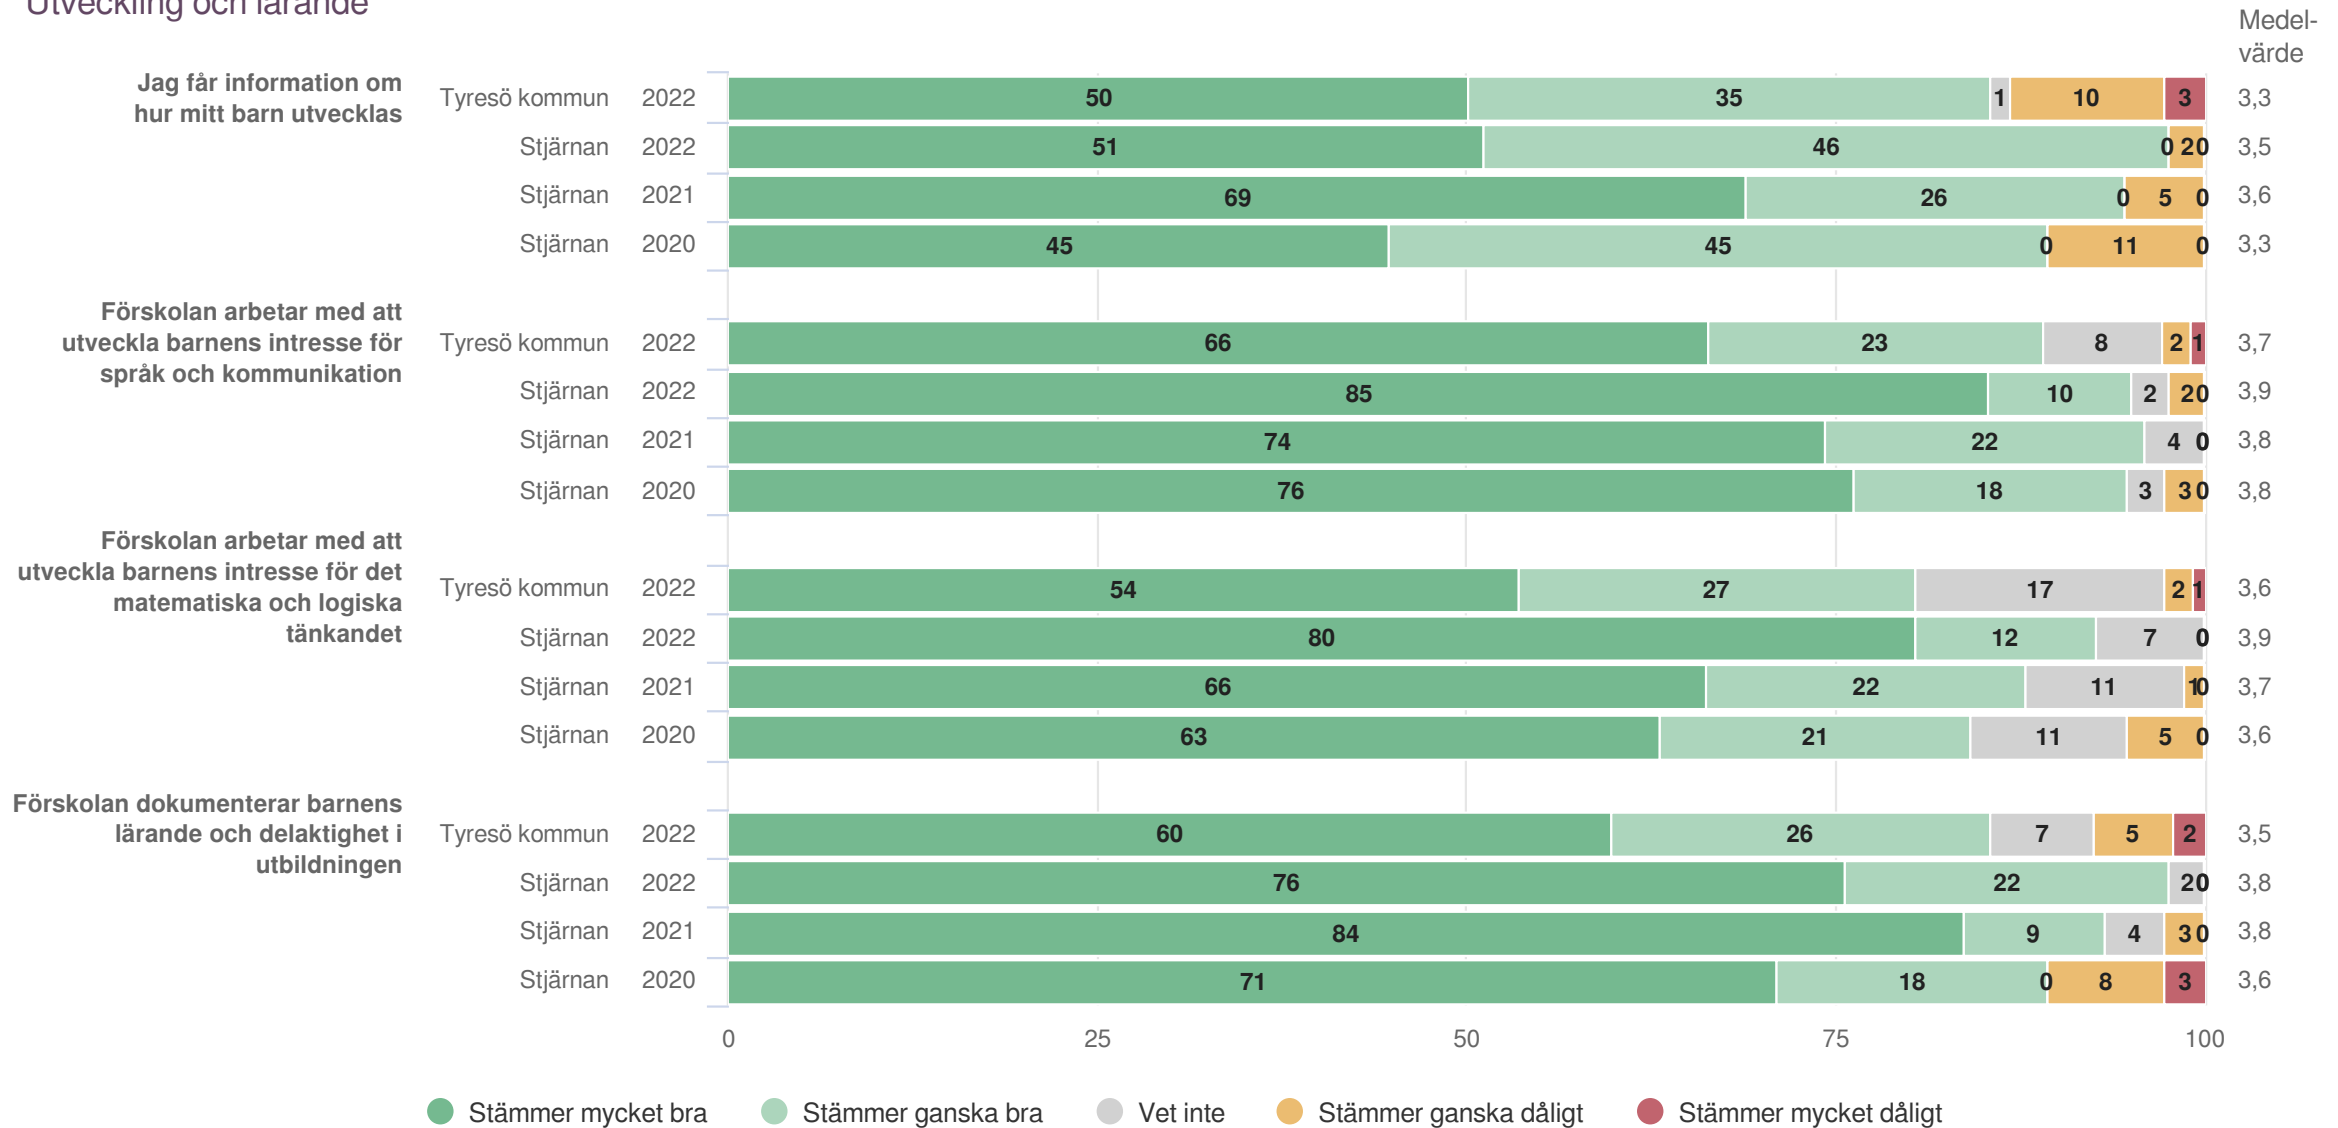

# Stjärnan

Föräldrar Förskola (41 svar, 60%)  
Utveckling och lärande

<sup>1</sup>Inget resultat

# Stjärnan

Föräldrar Förskola (41 svar, 60%)  
Utveckling och lärande

**Ansvar och inflytande**

**Origo Group**