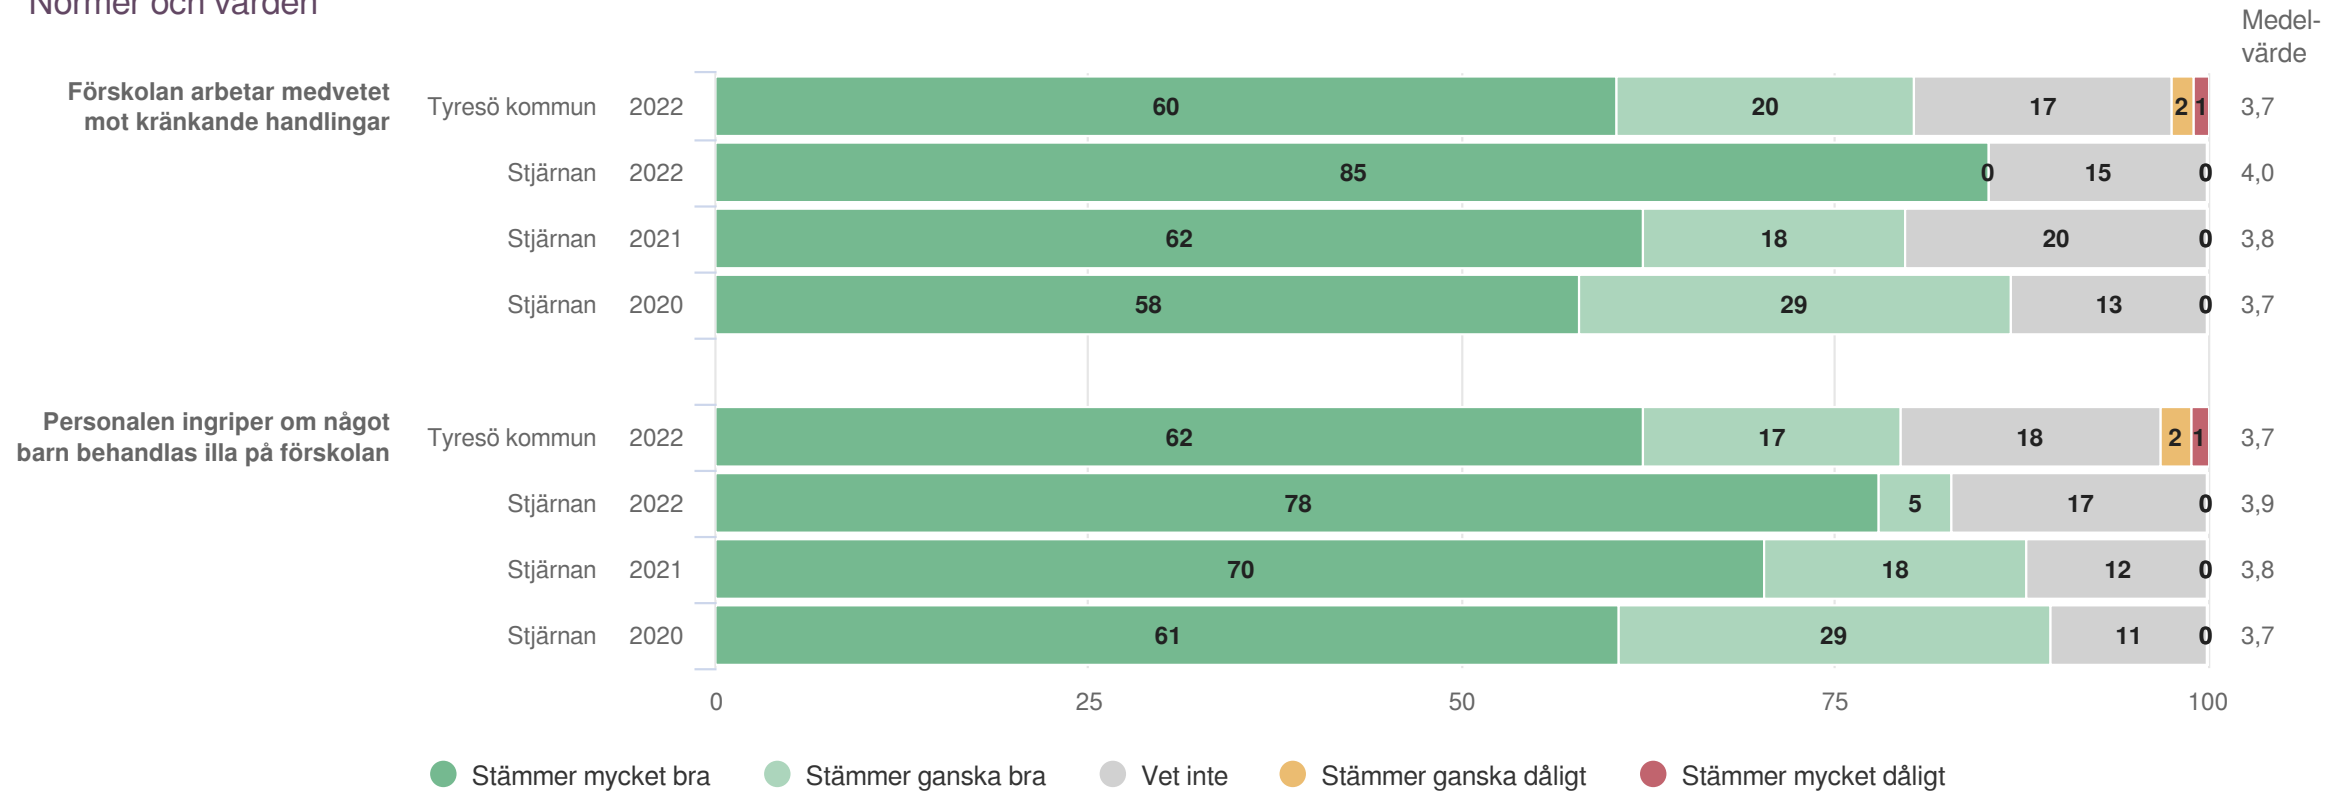

# Stjärnan

Föräldrar Förskola (41 svar, 60%)  
 Ansvar och inflytande

**Normer och värden**

**Origo Group**

# Stjärnan

Föräldrar Förskola (41 svar, 60%)  
Normer och värden

<sup>1</sup>Inget resultat

# Stjärnan

Föräldrar Förskola (41 svar, 60%)  
Normer och värden

**Skola och hem**

**Origo Group**