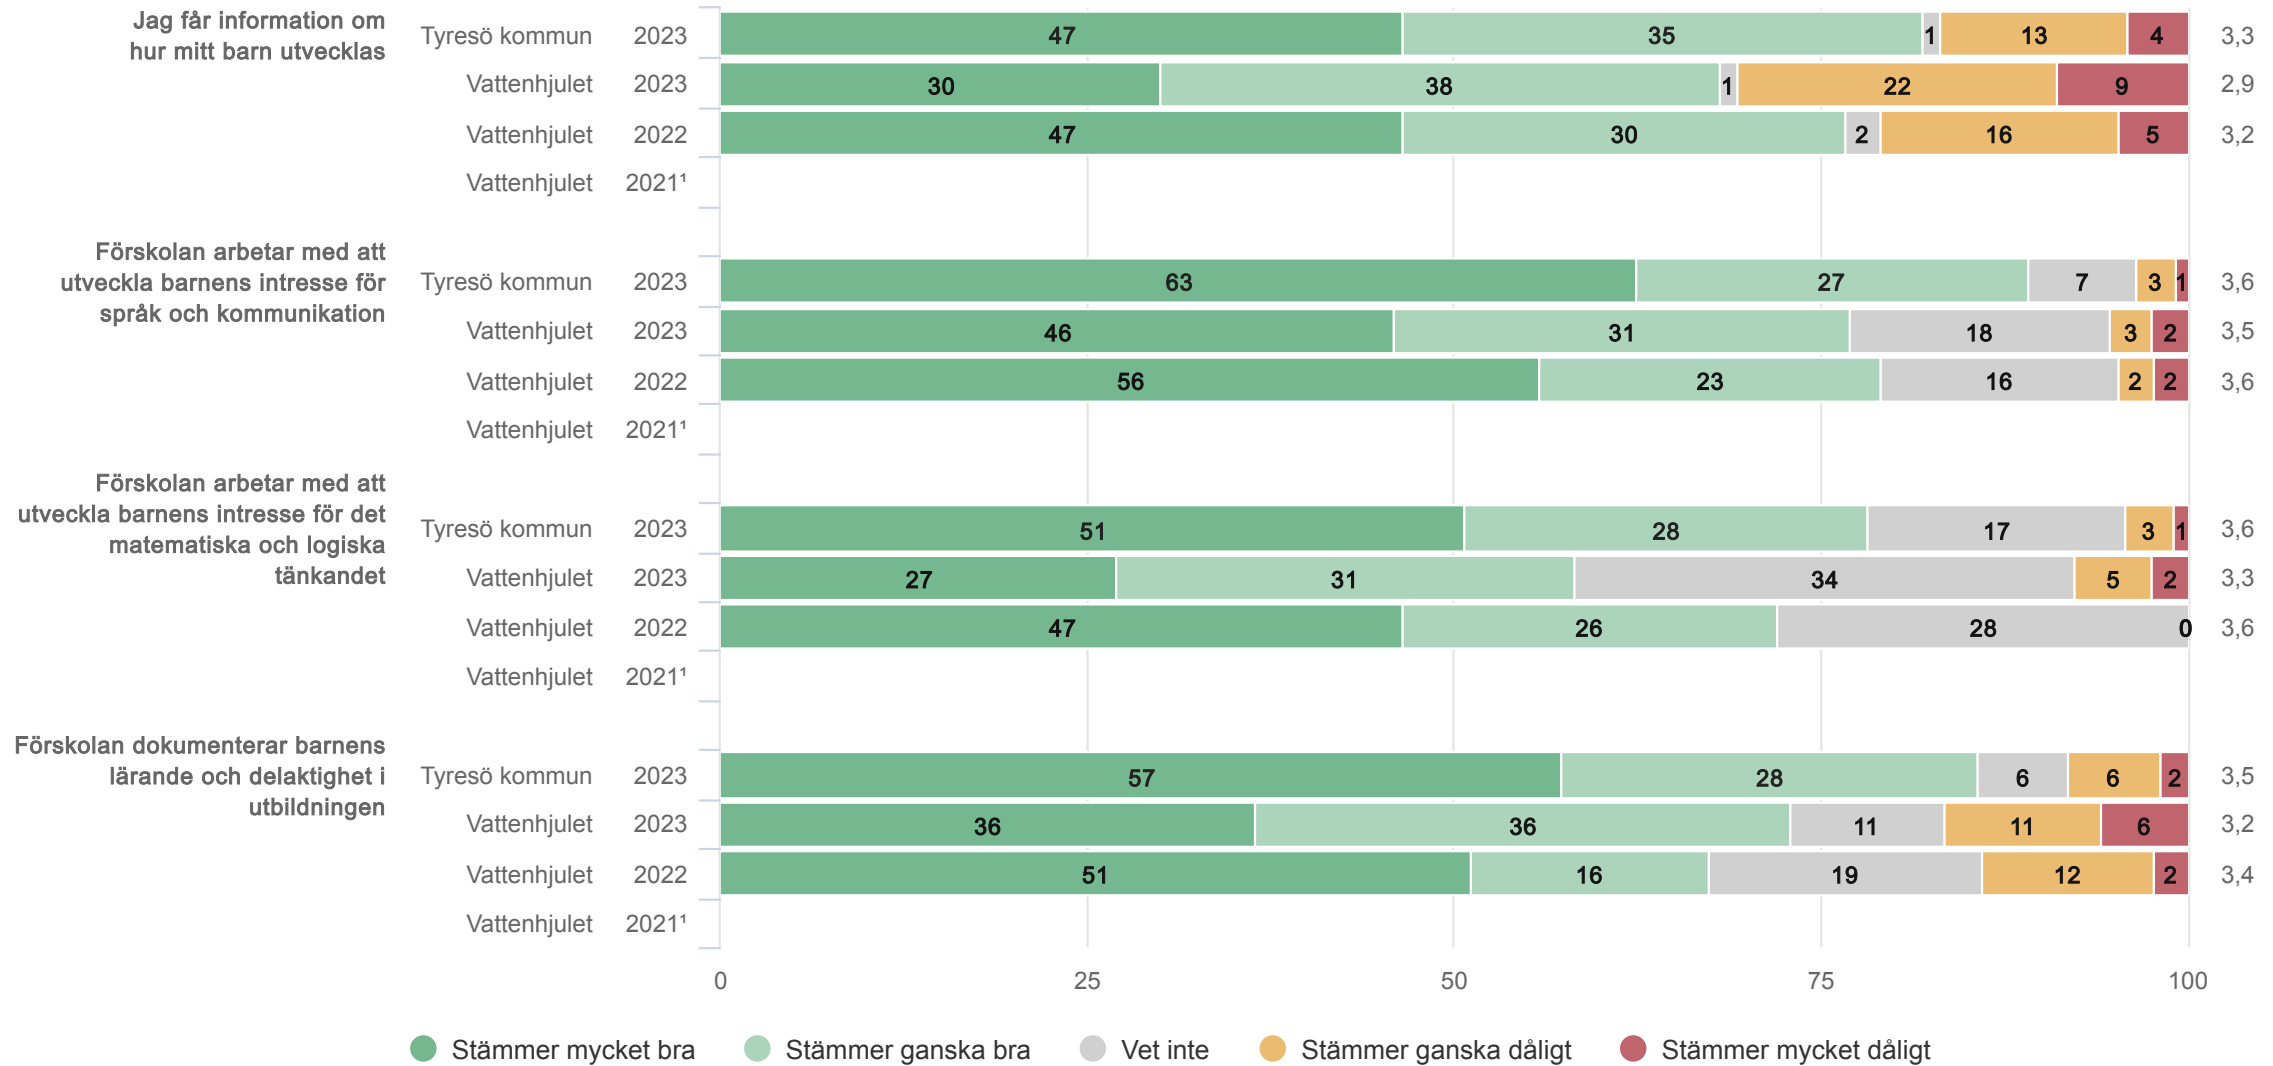

Efter frågeredovisningen finns ett spindeldiagram som visar ett genomsnittlig medelvärde på frågorna i respektive målområde.

Utveckling och lärande

Origo Group

Vattenhjulet

Föräldrar Förskola (85 svar, 60%)
Utveckling och lärande

¹Inget resultat

Vattenhjulet

Föräldrar Förskola (85 svar, 60%)
Utveckling och lärande

Medel-
värde

¹Inget resultat

Ansvar och inflytande

Origo Group

Vattenhjulet