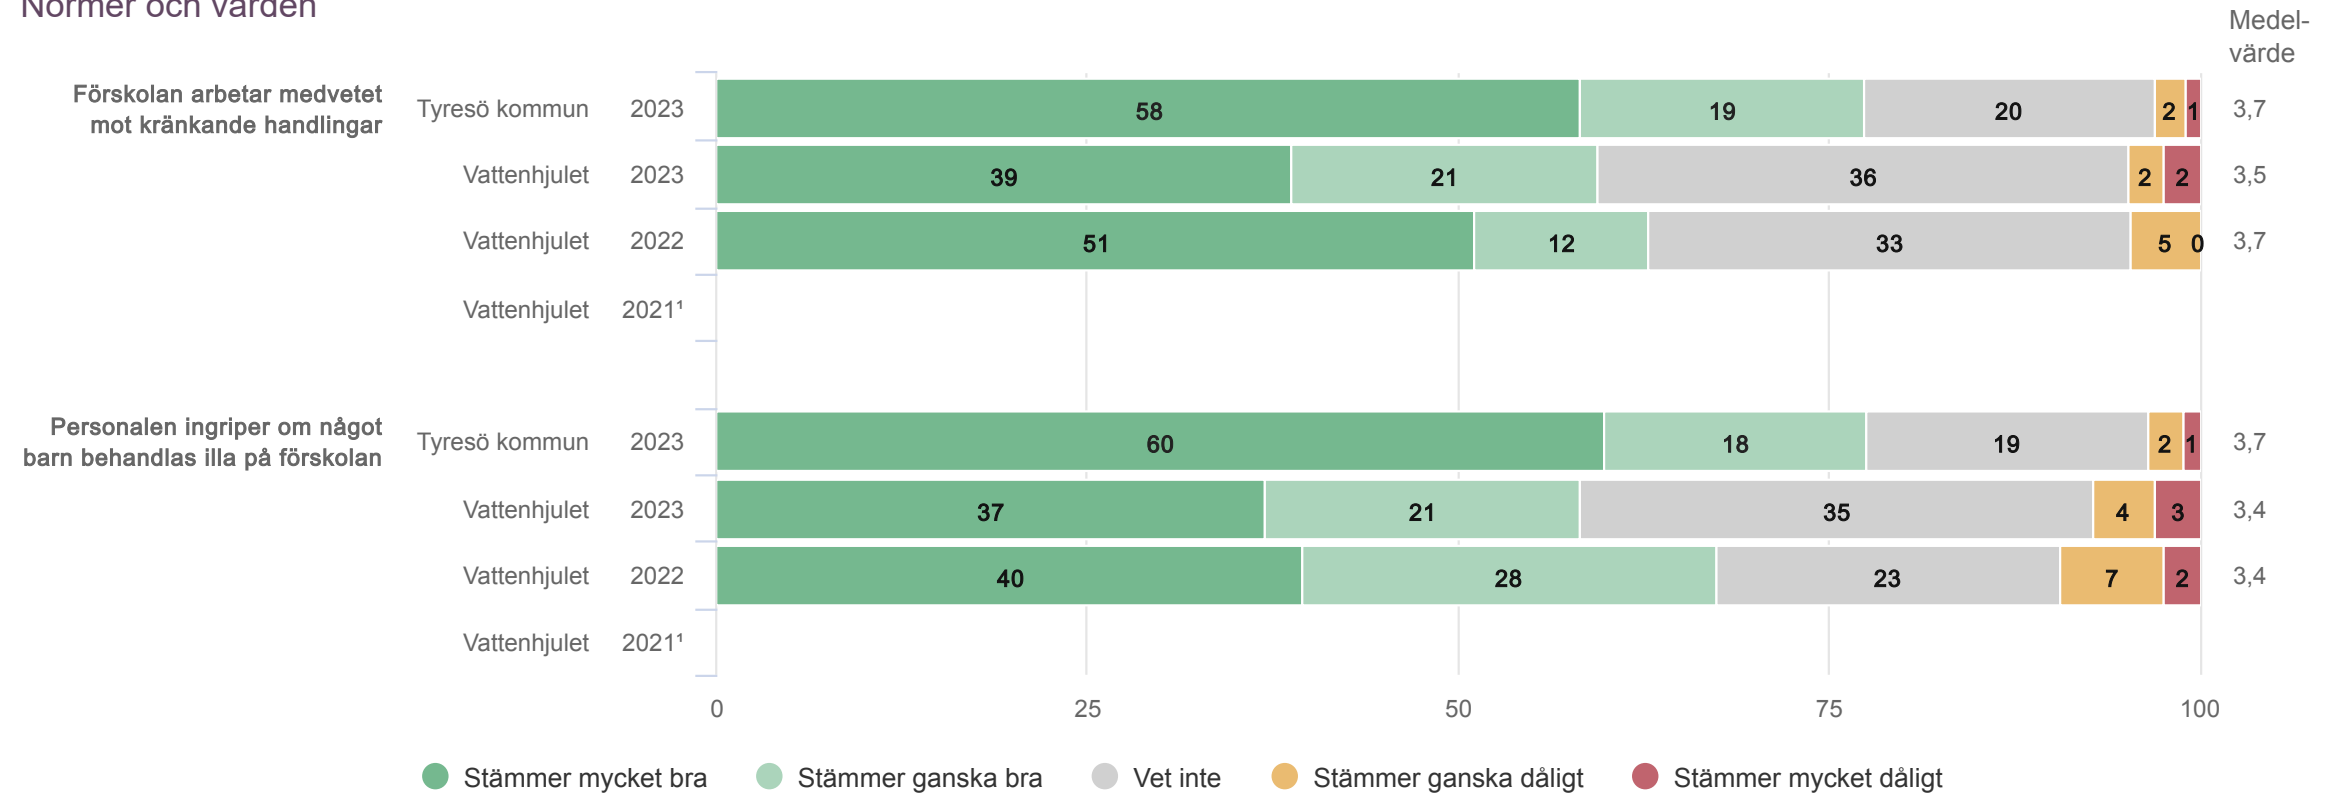

¹Inget resultat

Vattenhjulet

Föräldrar Förskola (85 svar, 60%)
Utveckling och lärande

Medel-
värde

¹Inget resultat

Ansvar och inflytande

Origo Group

Vattenhjulet

Föräldrar Förskola (85 svar, 60%)
 Ansvar och inflytande

¹Inget resultat

Normer och värden

Origo Group

Vattenhjulet

Föräldrar Förskola (85 svar, 60%)
Normer och värden

¹Inget resultat

Vattenhjulet

Föräldrar Förskola (85 svar, 60%)
Normer och värden

¹Inget resultat

Skola och hem

Origo Group

Vattenhjulet

Föräldrar Förskola (85 svar, 60%)
Skola och hem

Medel-
värde

¹Inget resultat