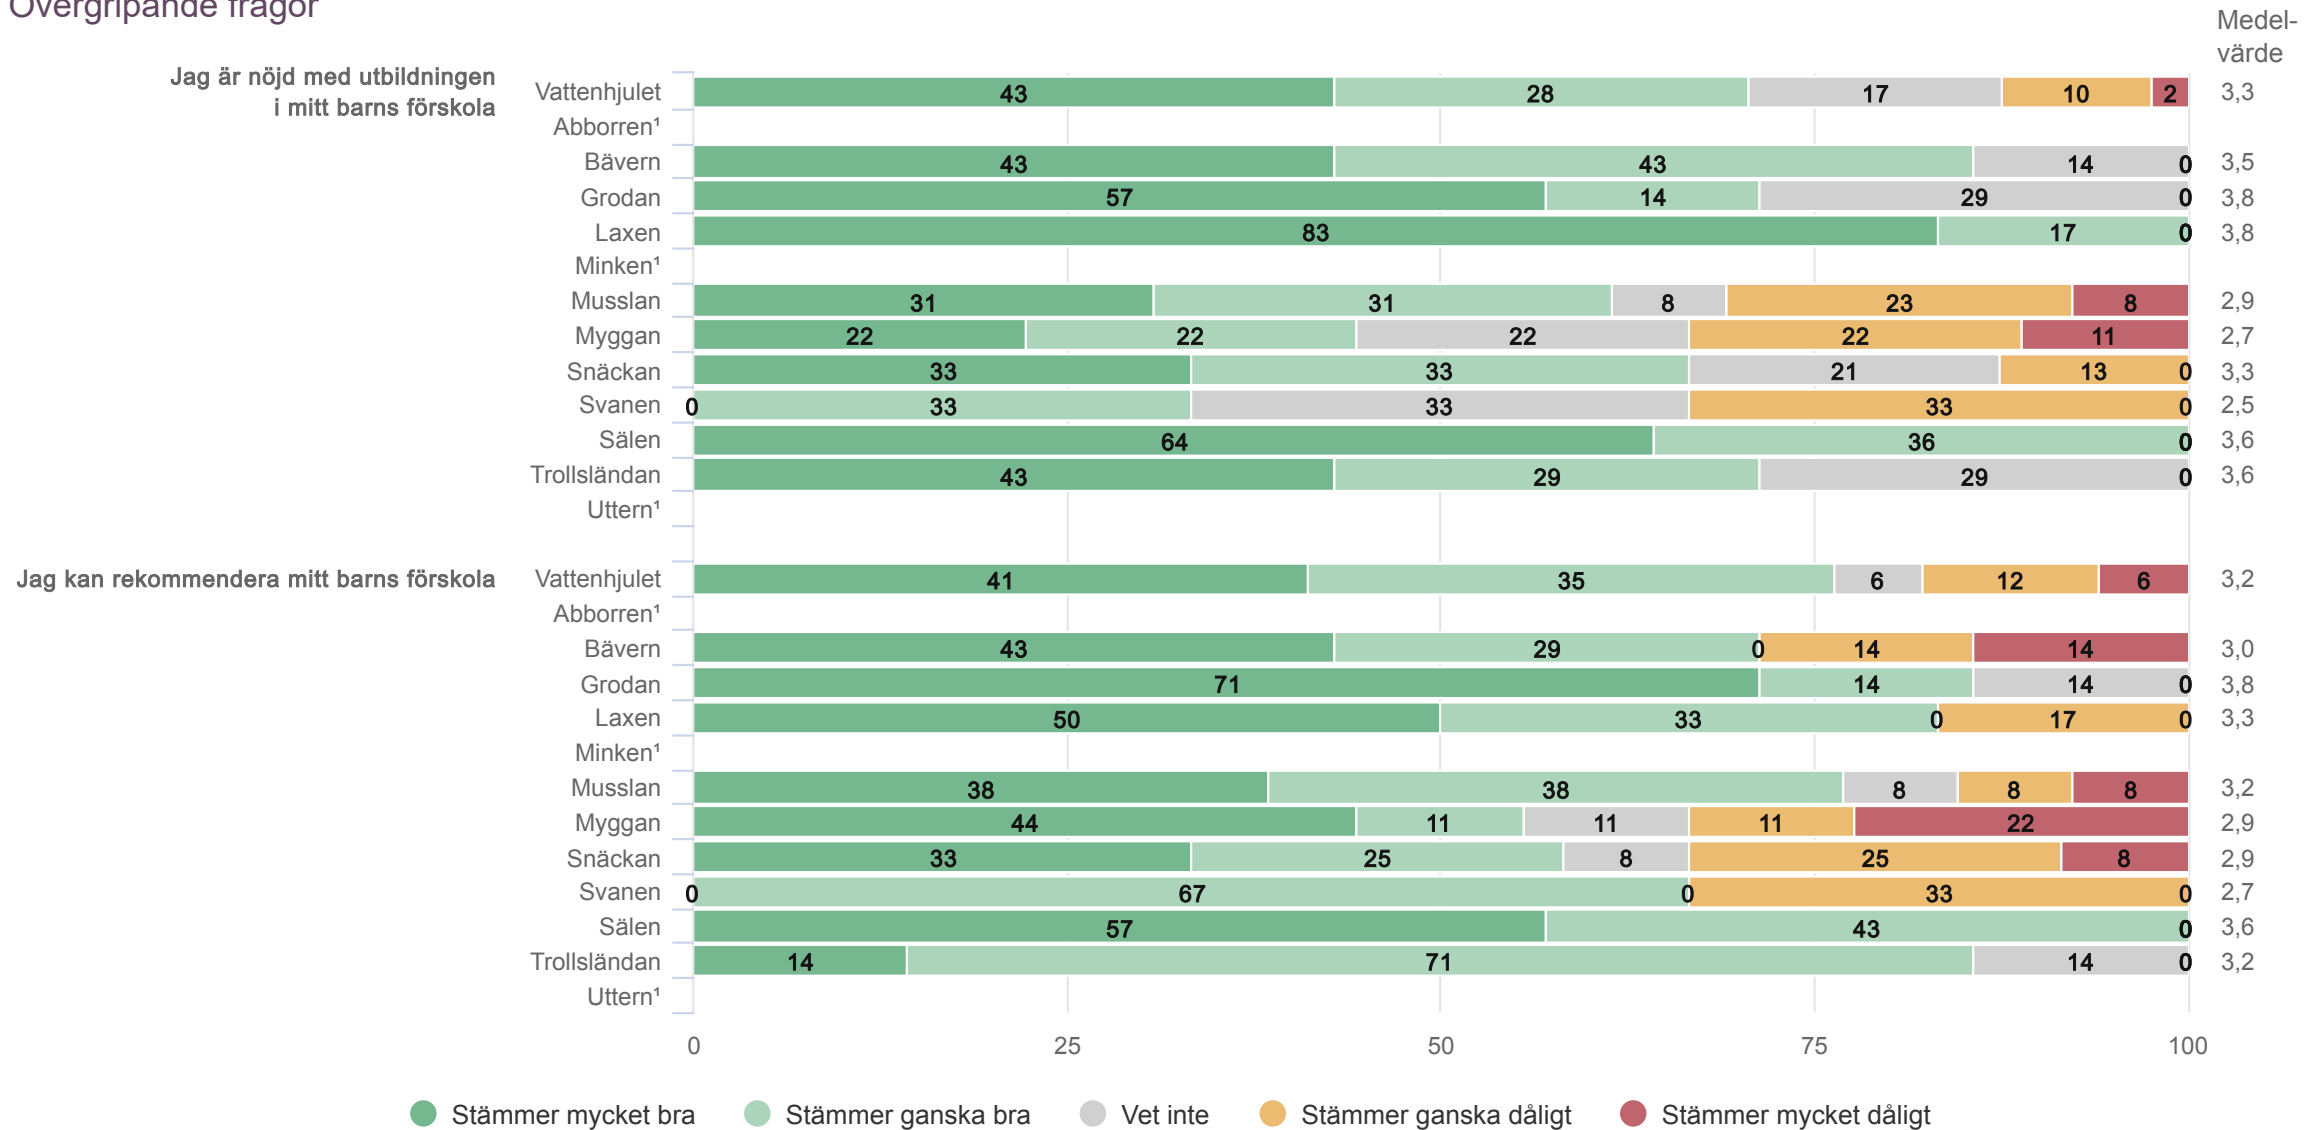

Förskolan ger mig möjlighet att vara med och diskutera hur mitt barn utvecklas på bästa sätt

¹För få svar

Jämförelse mellan avdelningar 2022

Föräldrar Förskola
Styrning och ledning

¹För få svar

Jämförelse mellan avdelningar 2022

Föräldrar Förskola
Övergripande frågor

¹För få svar

Priomatrix

Origo Group

Målområden

Origo Group

Vattenhjulet

Föräldrar Förskola (85 svar, 60%)
Målområdessammanställning