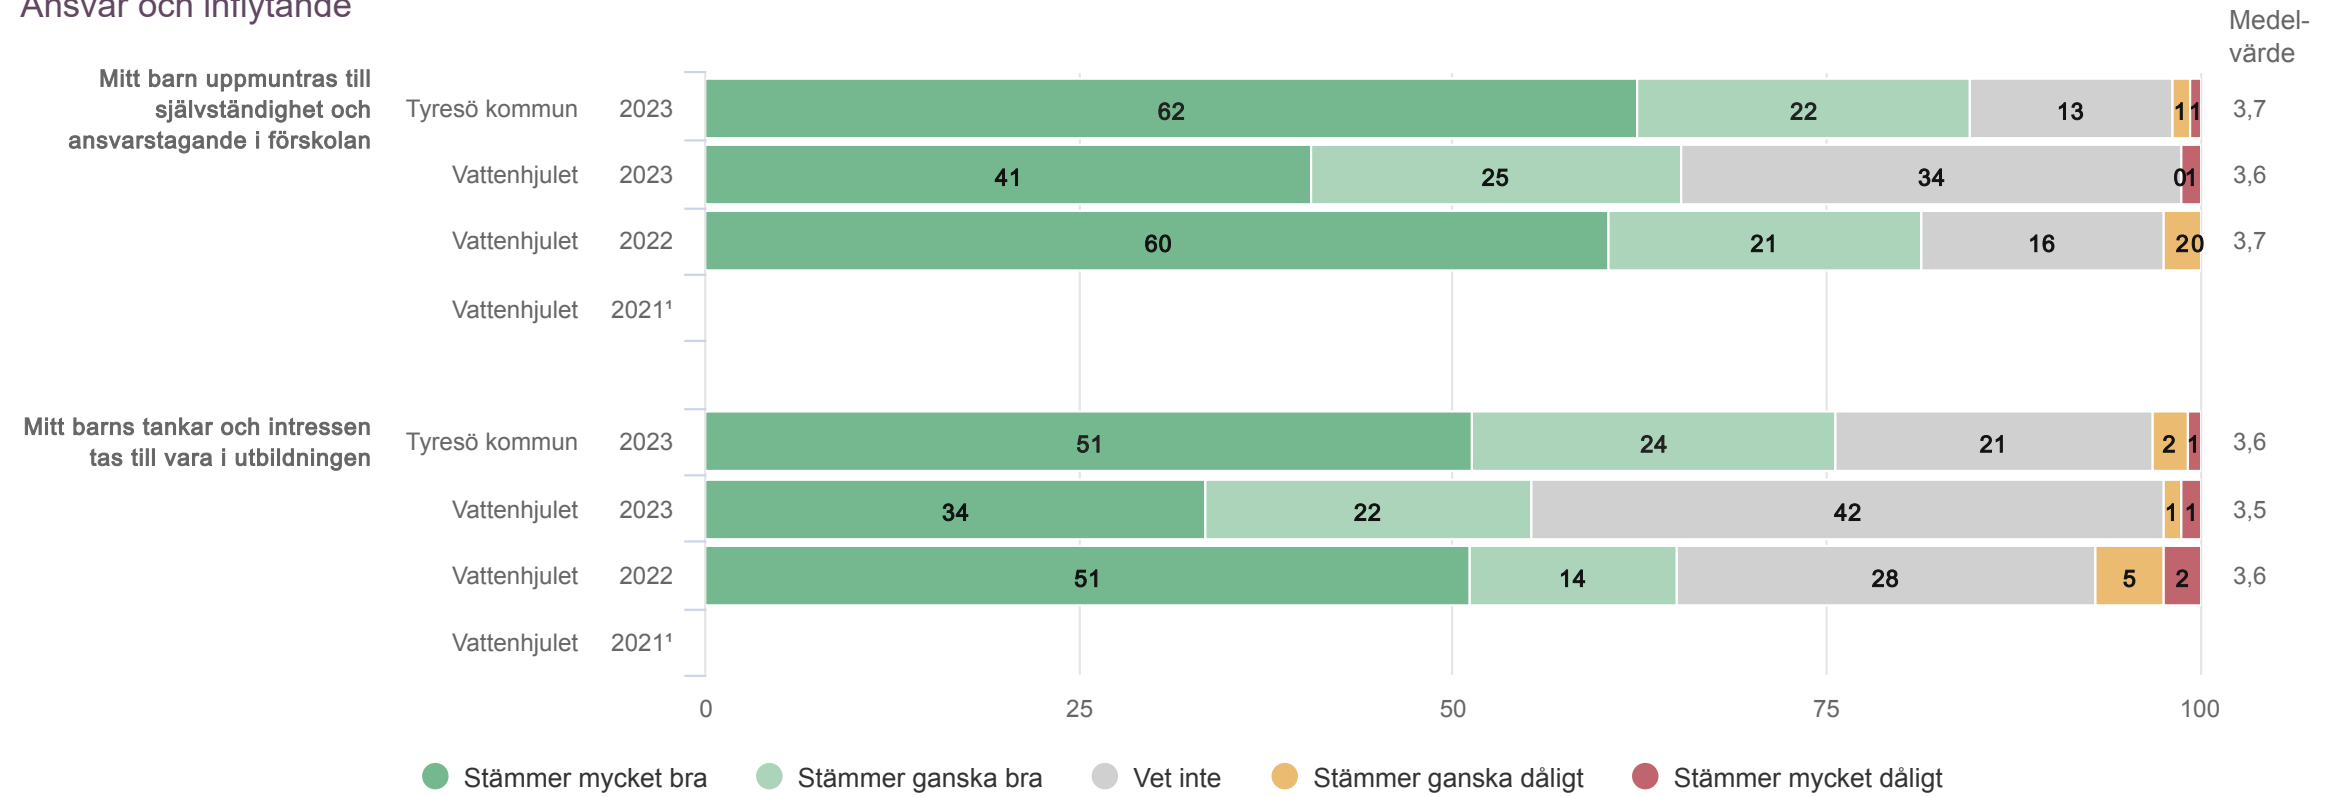

Efter frågeredovisningen finns ett spindeldiagram som visar ett genomsnittlig medelvärde på frågorna i respektive målområde.

Utveckling och lärande

Origo Group

Vattenhjulet

Föräldrar Förskola (85 svar, 60%)
Utveckling och lärande

¹Inget resultat

Vattenhjulet

Föräldrar Förskola (85 svar, 60%)
Utveckling och lärande

Medel-
värde

¹Inget resultat

Ansvar och inflytande

Origo Group

Vattenhjulet

Föräldrar Förskola (85 svar, 60%)
 Ansvar och inflytande

¹Inget resultat

Normer och värden

Origo Group

Vattenhjulet

Föräldrar Förskola (85 svar, 60%)
Normer och värden

¹Inget resultat

Vattenhjulet