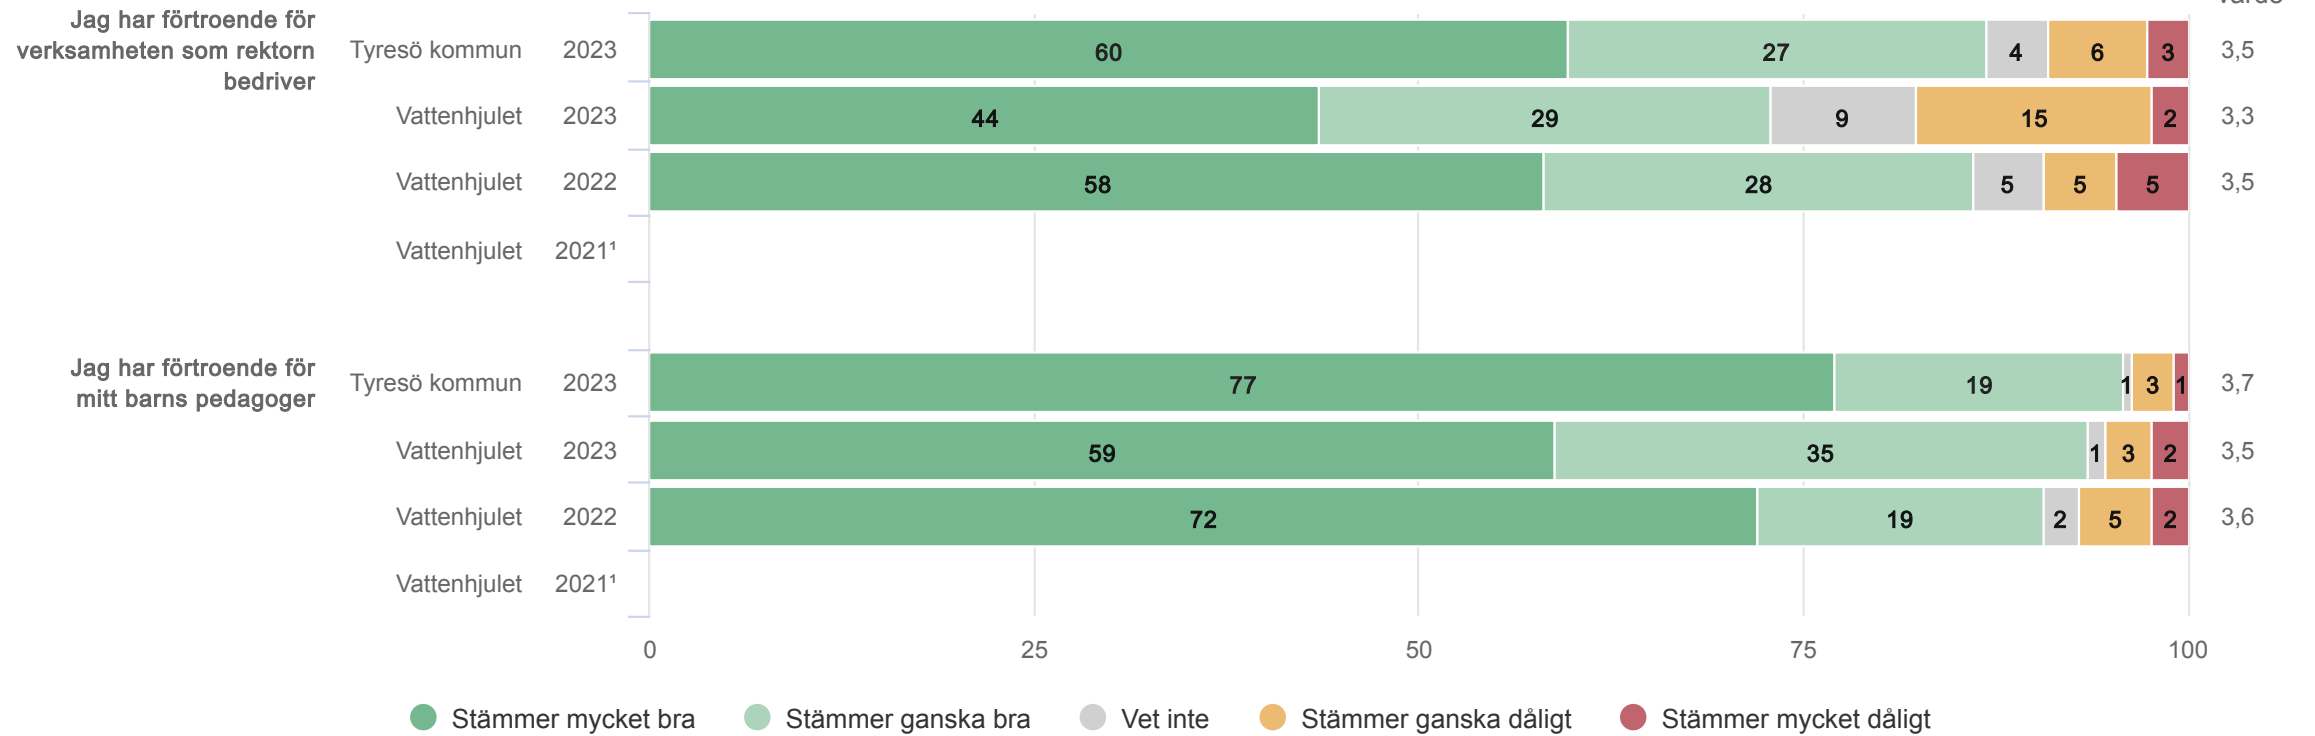

Föräldrar Förskola (85 svar, 60%)
 Ansvar och inflytande

¹Inget resultat

Normer och värden

Origo Group

Vattenhjulet

Föräldrar Förskola (85 svar, 60%)
Normer och värden

¹Inget resultat

Vattenhjulet

Föräldrar Förskola (85 svar, 60%)
Normer och värden

¹Inget resultat

Skola och hem

Origo Group

Vattenhjulet

Föräldrar Förskola (85 svar, 60%)
Skola och hem

Medel-
värde

¹Inget resultat

Styrning och ledning

Origo Group

Vattenhjulet

Föräldrar Förskola (85 svar, 60%)
Styrning och ledning

¹Inget resultat

Övergripande frågor

Origo Group

Vattenhjulet