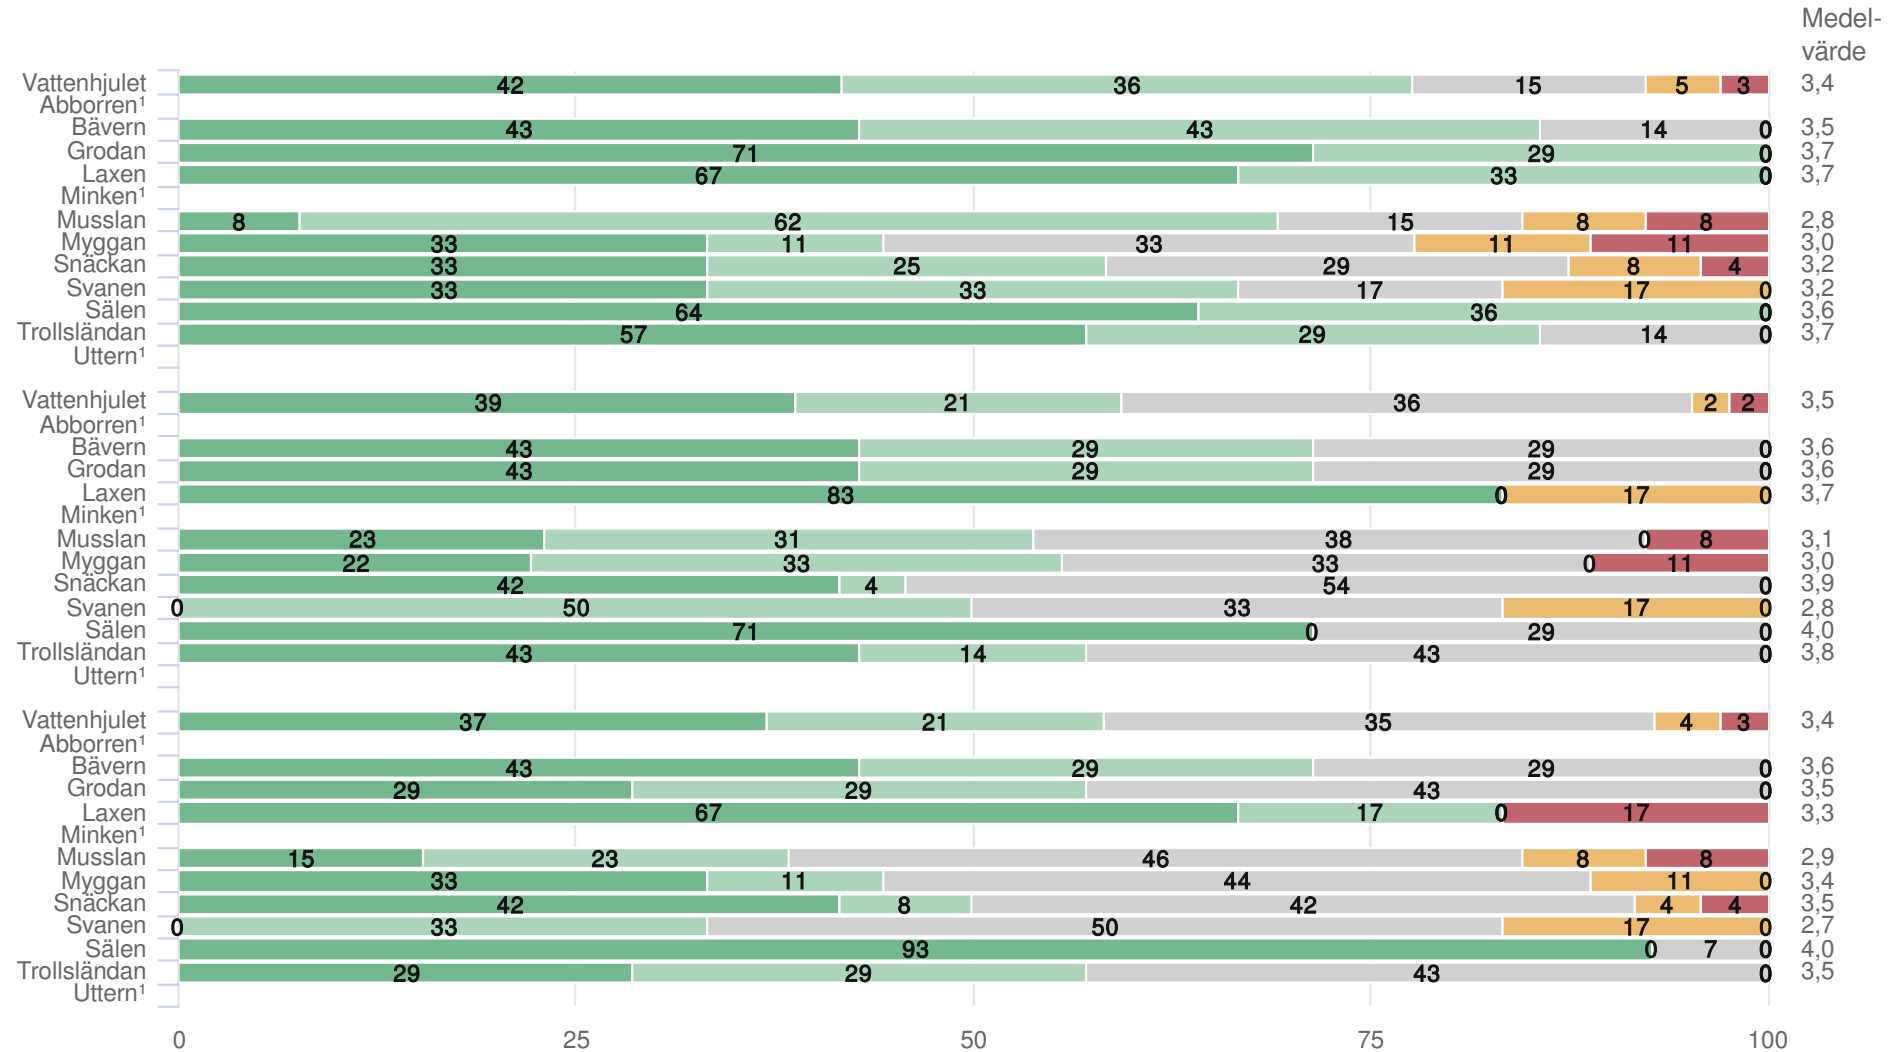

Föräldrar Förskola Normer och värden

Medel-
värde

¹För få svar

Jämförelse mellan avdelningar 2022

Föräldrar Förskola Normer och värden

Det är en god miljö för utveckling och lärande i mitt barns barngrupp

● Stämmer mycket bra ● Stämmer ganska bra ● Vet inte ● Stämmer ganska dåligt ● Stämmer mycket dåligt