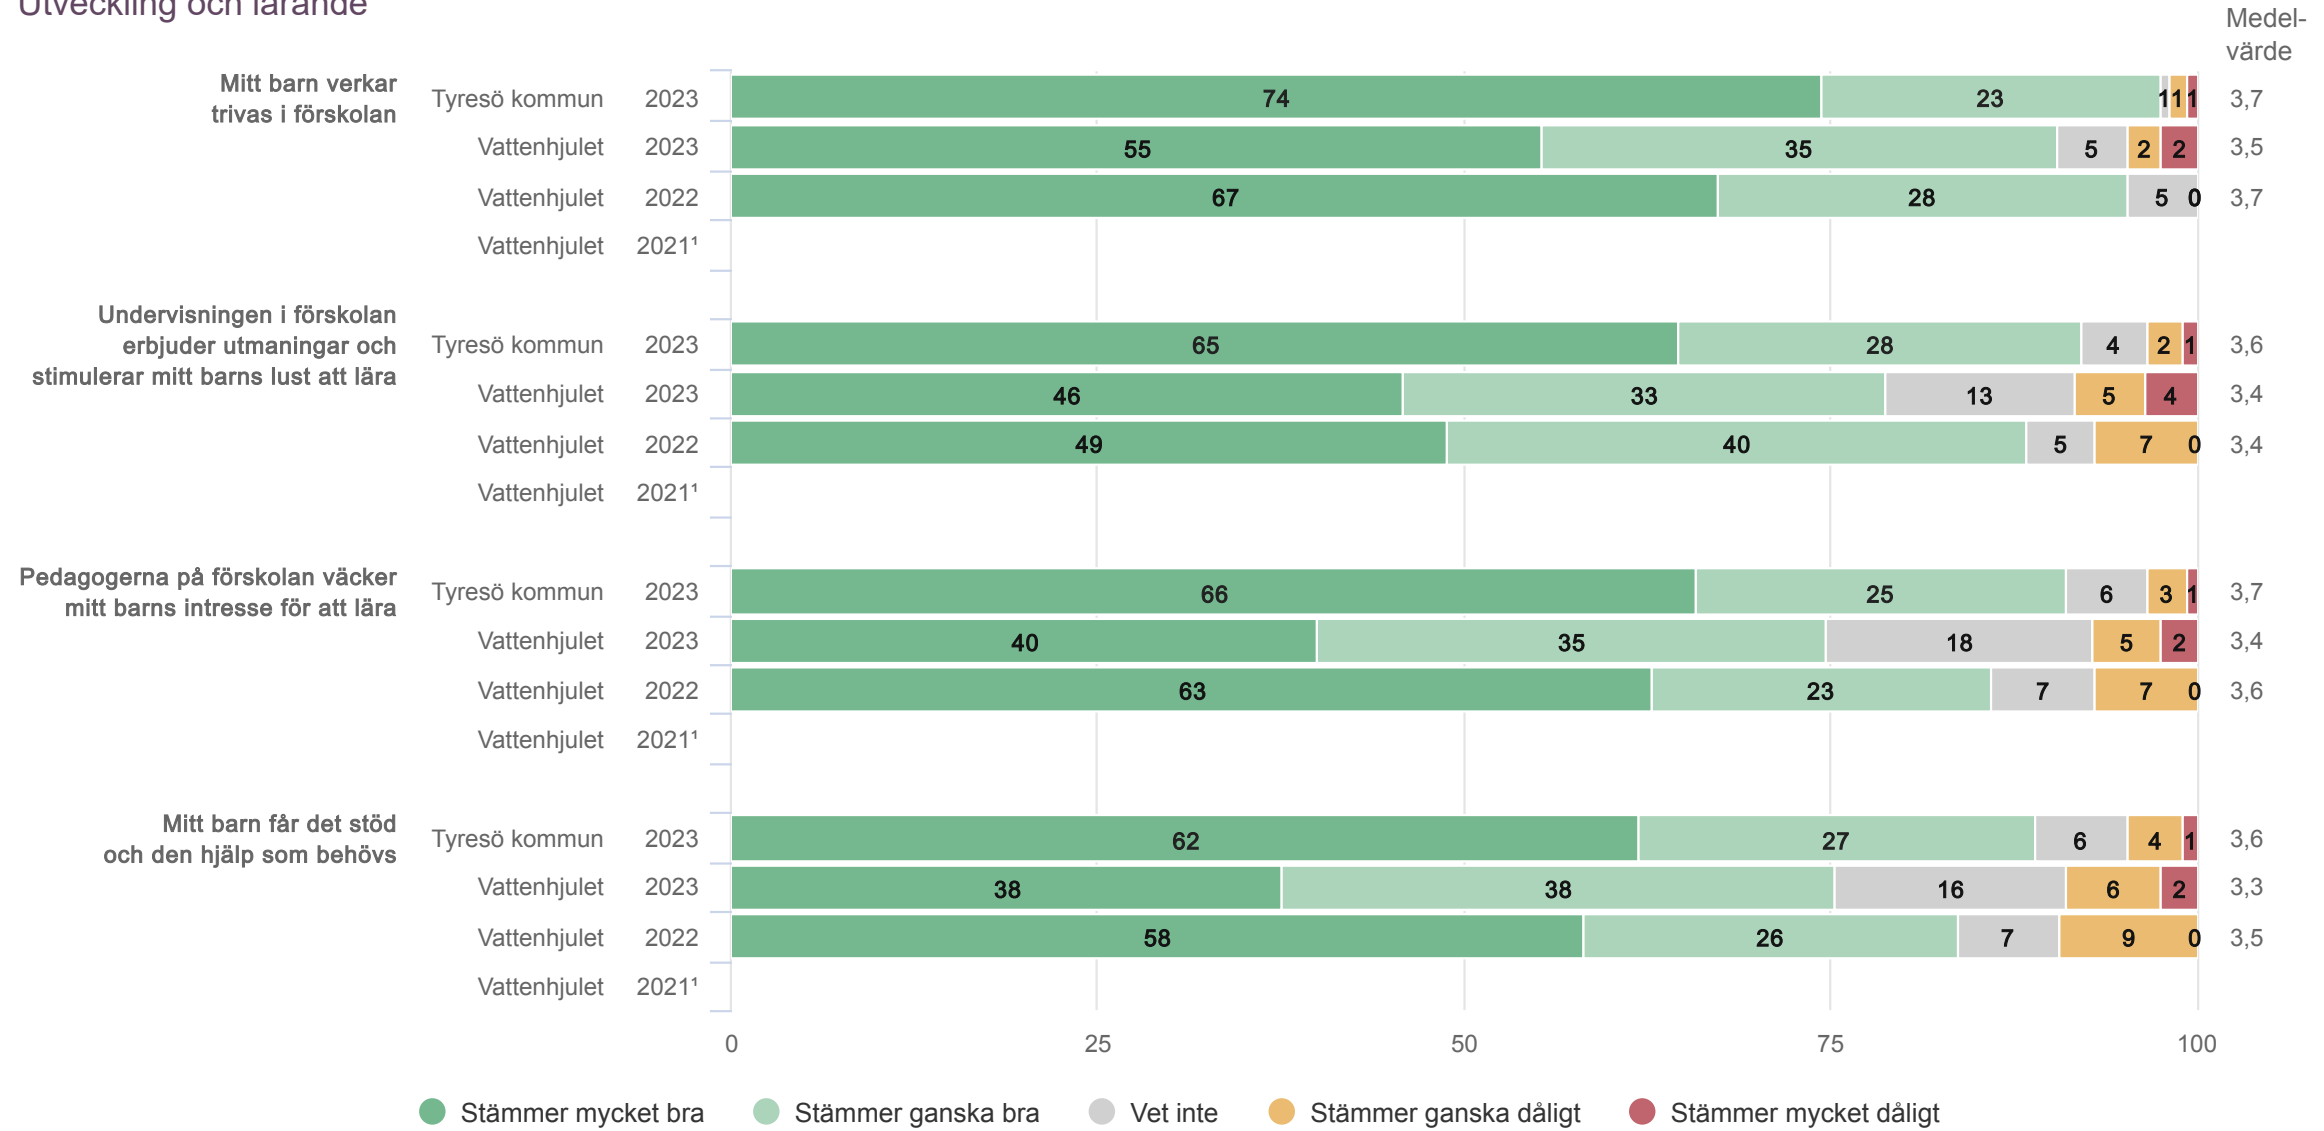

Efter frågeredovisningen finns ett spindeldiagram som visar ett genomsnittlig medelvärde på frågorna i respektive målområde.

Utveckling och lärande

Origo Group

Vattenhjulet

Föräldrar Förskola (85 svar, 60%)
Utveckling och lärande

¹Inget resultat

Vattenhjulet

Föräldrar Förskola (85 svar, 60%)
Utveckling och lärande

Medel-
värde

¹Inget resultat

Ansvar och inflytande

Origo Group

Vattenhjulet