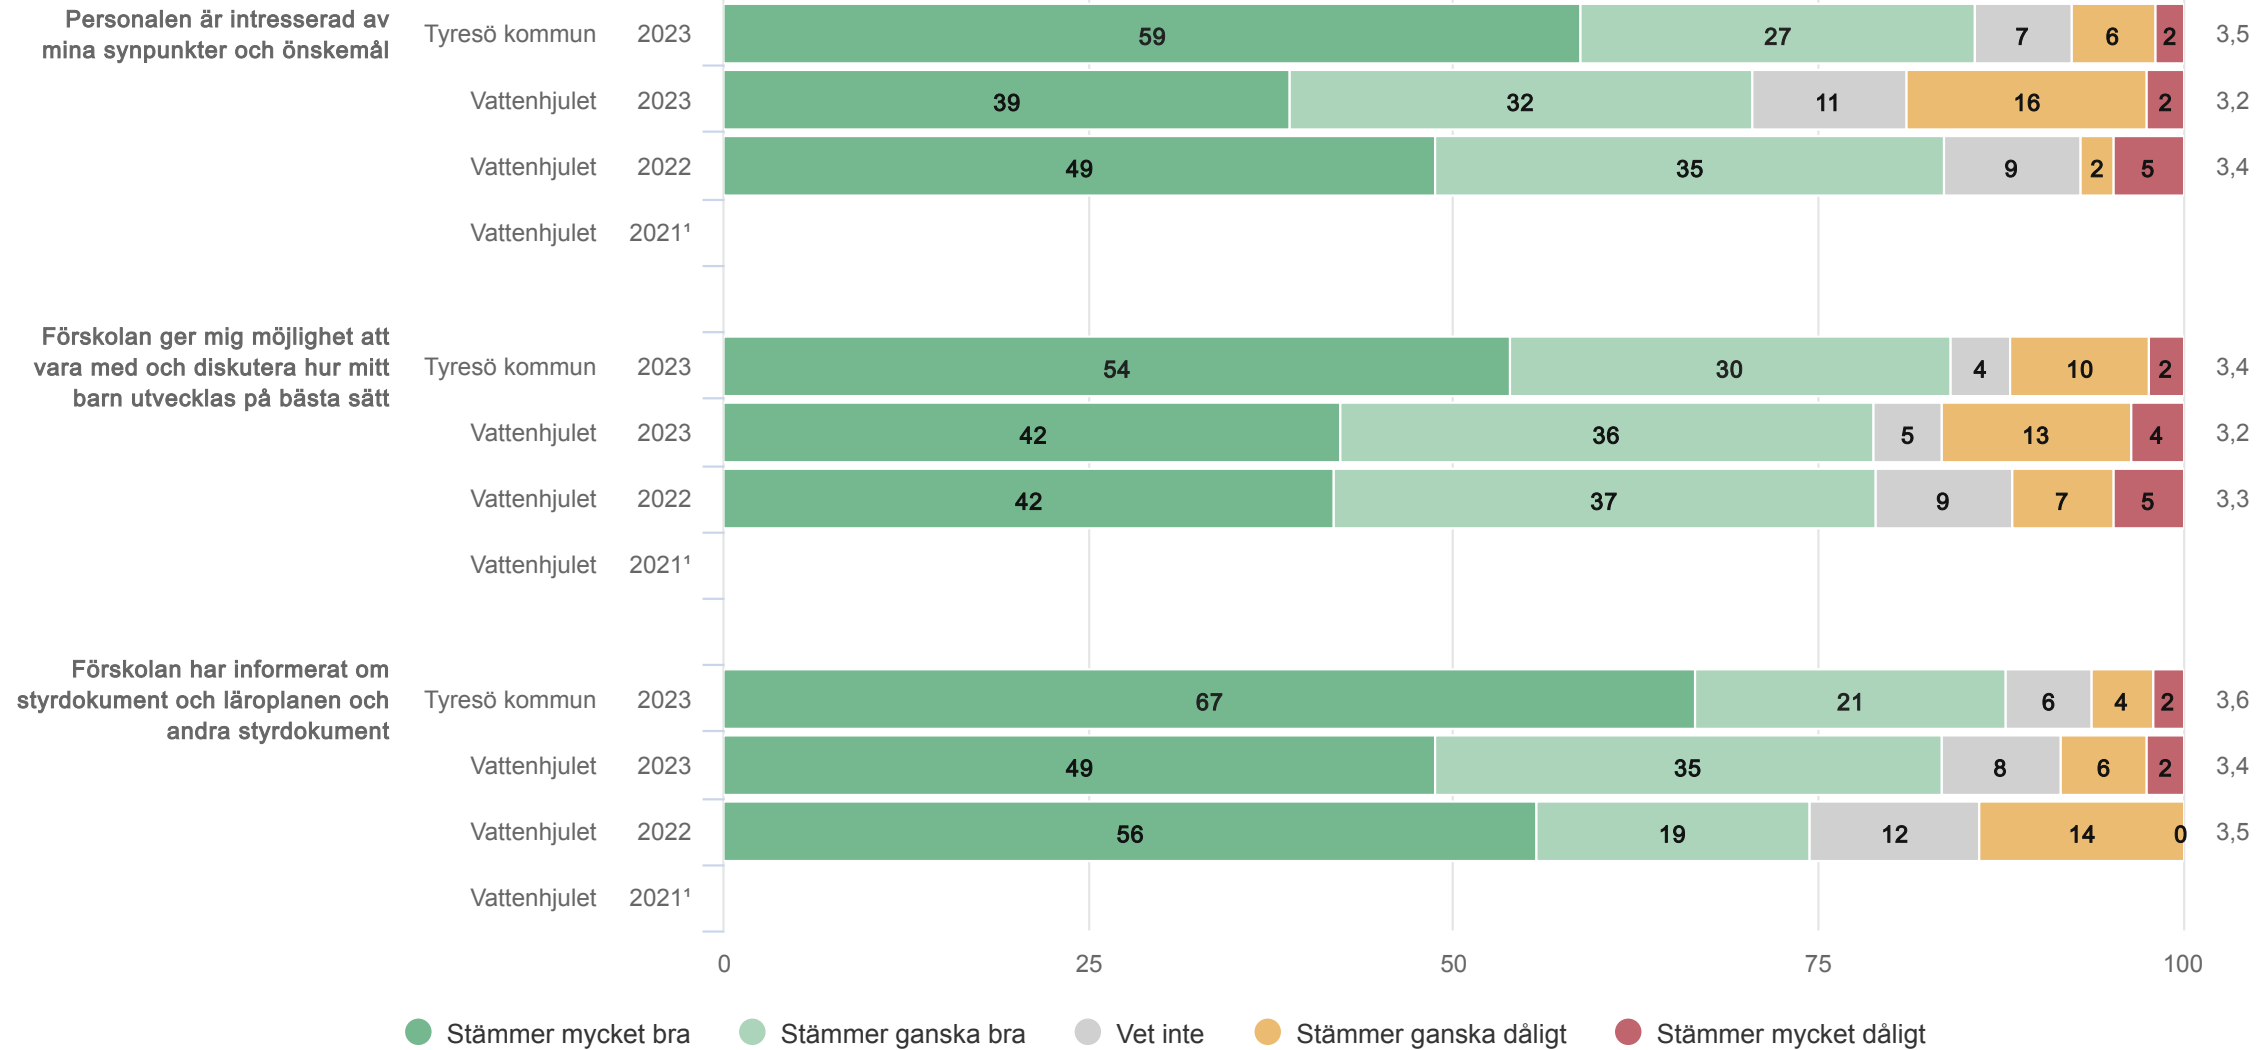

Föräldrar Förskola (85 svar, 60%)
 Ansvar och inflytande

¹Inget resultat

Normer och värden

Origo Group

Vattenhjulet

Föräldrar Förskola (85 svar, 60%)
Normer och värden

¹Inget resultat

Vattenhjulet

Föräldrar Förskola (85 svar, 60%)
Normer och värden

¹Inget resultat

Skola och hem

Origo Group

Vattenhjulet

Föräldrar Förskola (85 svar, 60%)
Skola och hem

Medel-
värde

¹Inget resultat