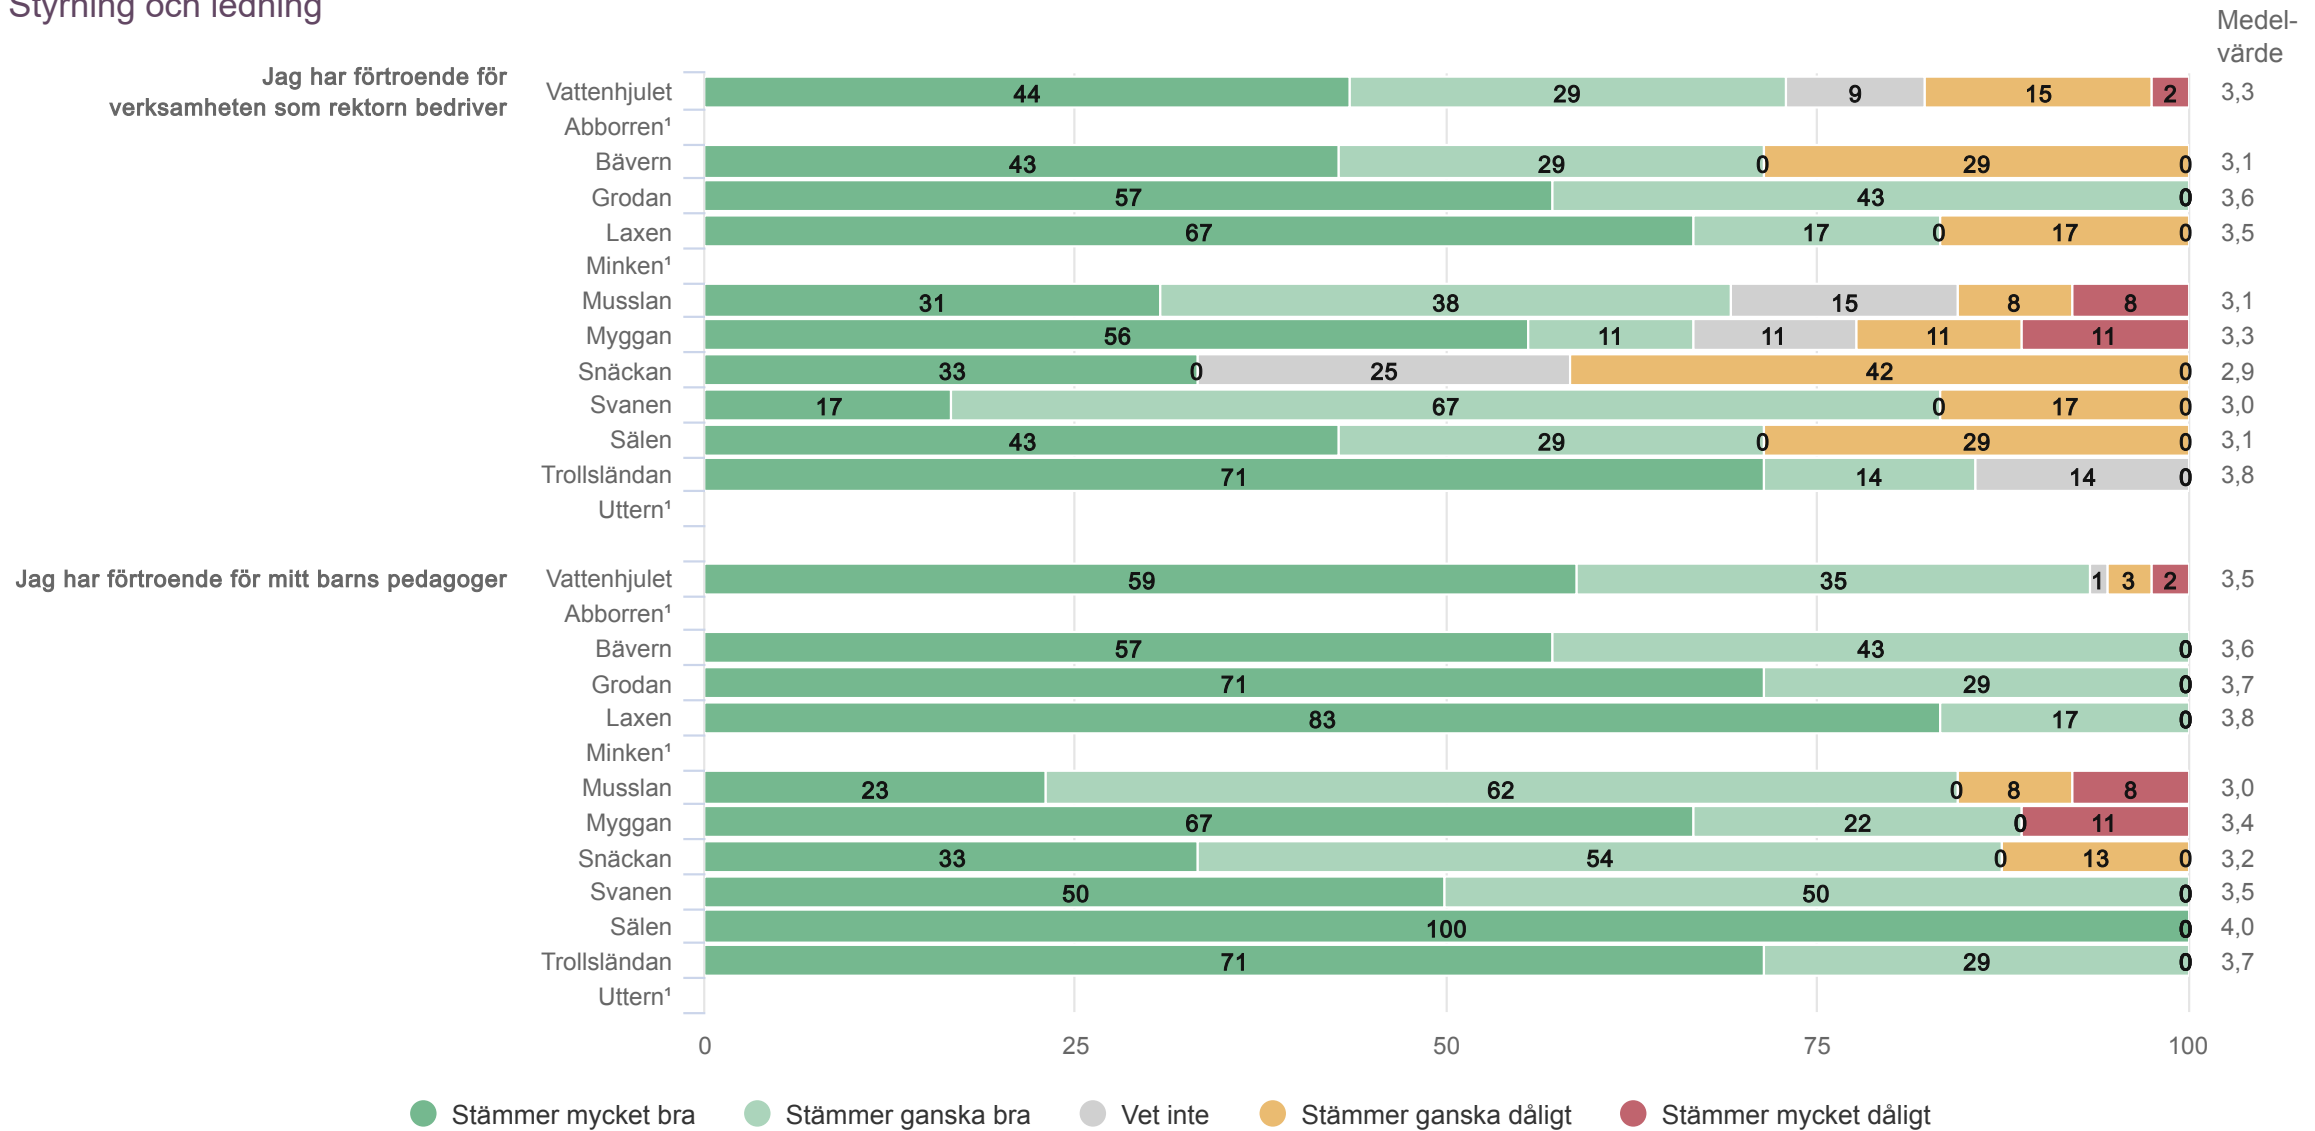

¹För få svar

Jämförelse mellan avdelningar 2022

Föräldrar Förskola
Skola och hem

Personalen är intresserad av
mina synpunkter och önskemål

¹För få svar

Jämförelse mellan avdelningar 2022

Föräldrar Förskola Skola och hem

Förskolan ger mig möjlighet att vara med och diskutera hur mitt barn utvecklas på bästa sätt

¹För få svar

Jämförelse mellan avdelningar 2022

Föräldrar Förskola
Styrning och ledning

¹För få svar

Jämförelse mellan avdelningar 2022