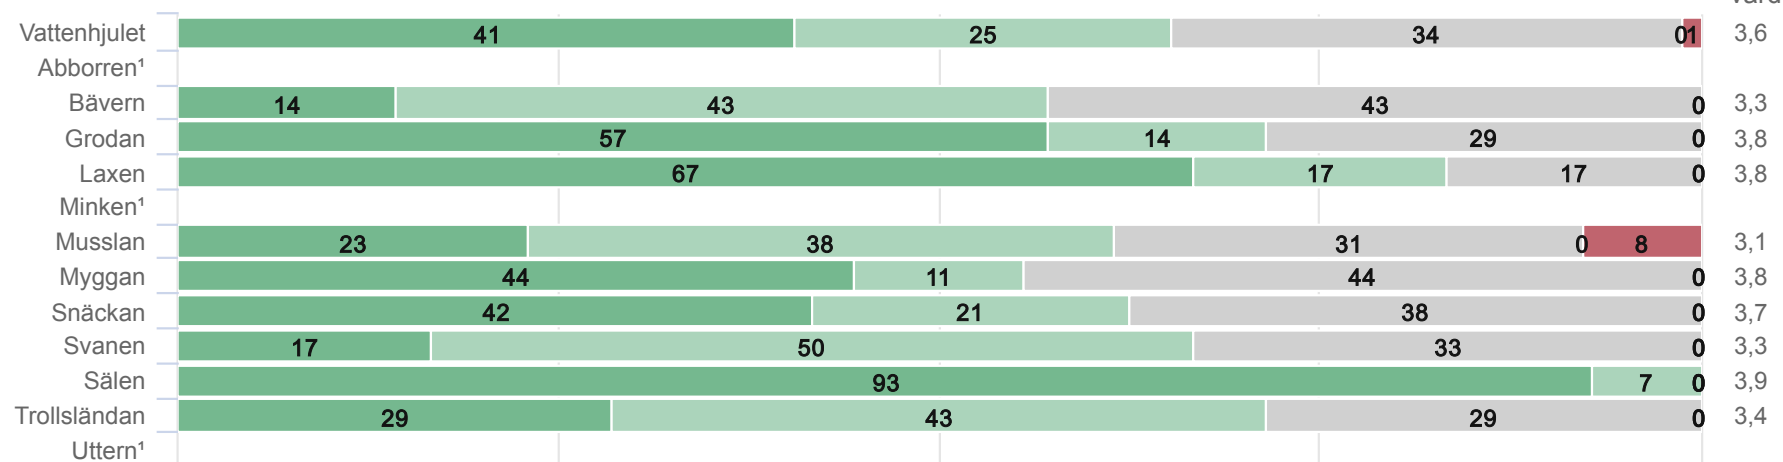

¹För få svar

Jämförelse mellan avdelningar 2022

Föräldrar Förskola Utveckling och lärande

¹För få svar

Jämförelse mellan avdelningar 2022

Föräldrar Förskola Ansvar och inflytande

Medel-
värde

Mitt barn uppmuntras till självständighet
och ansvarstagande i förskolan