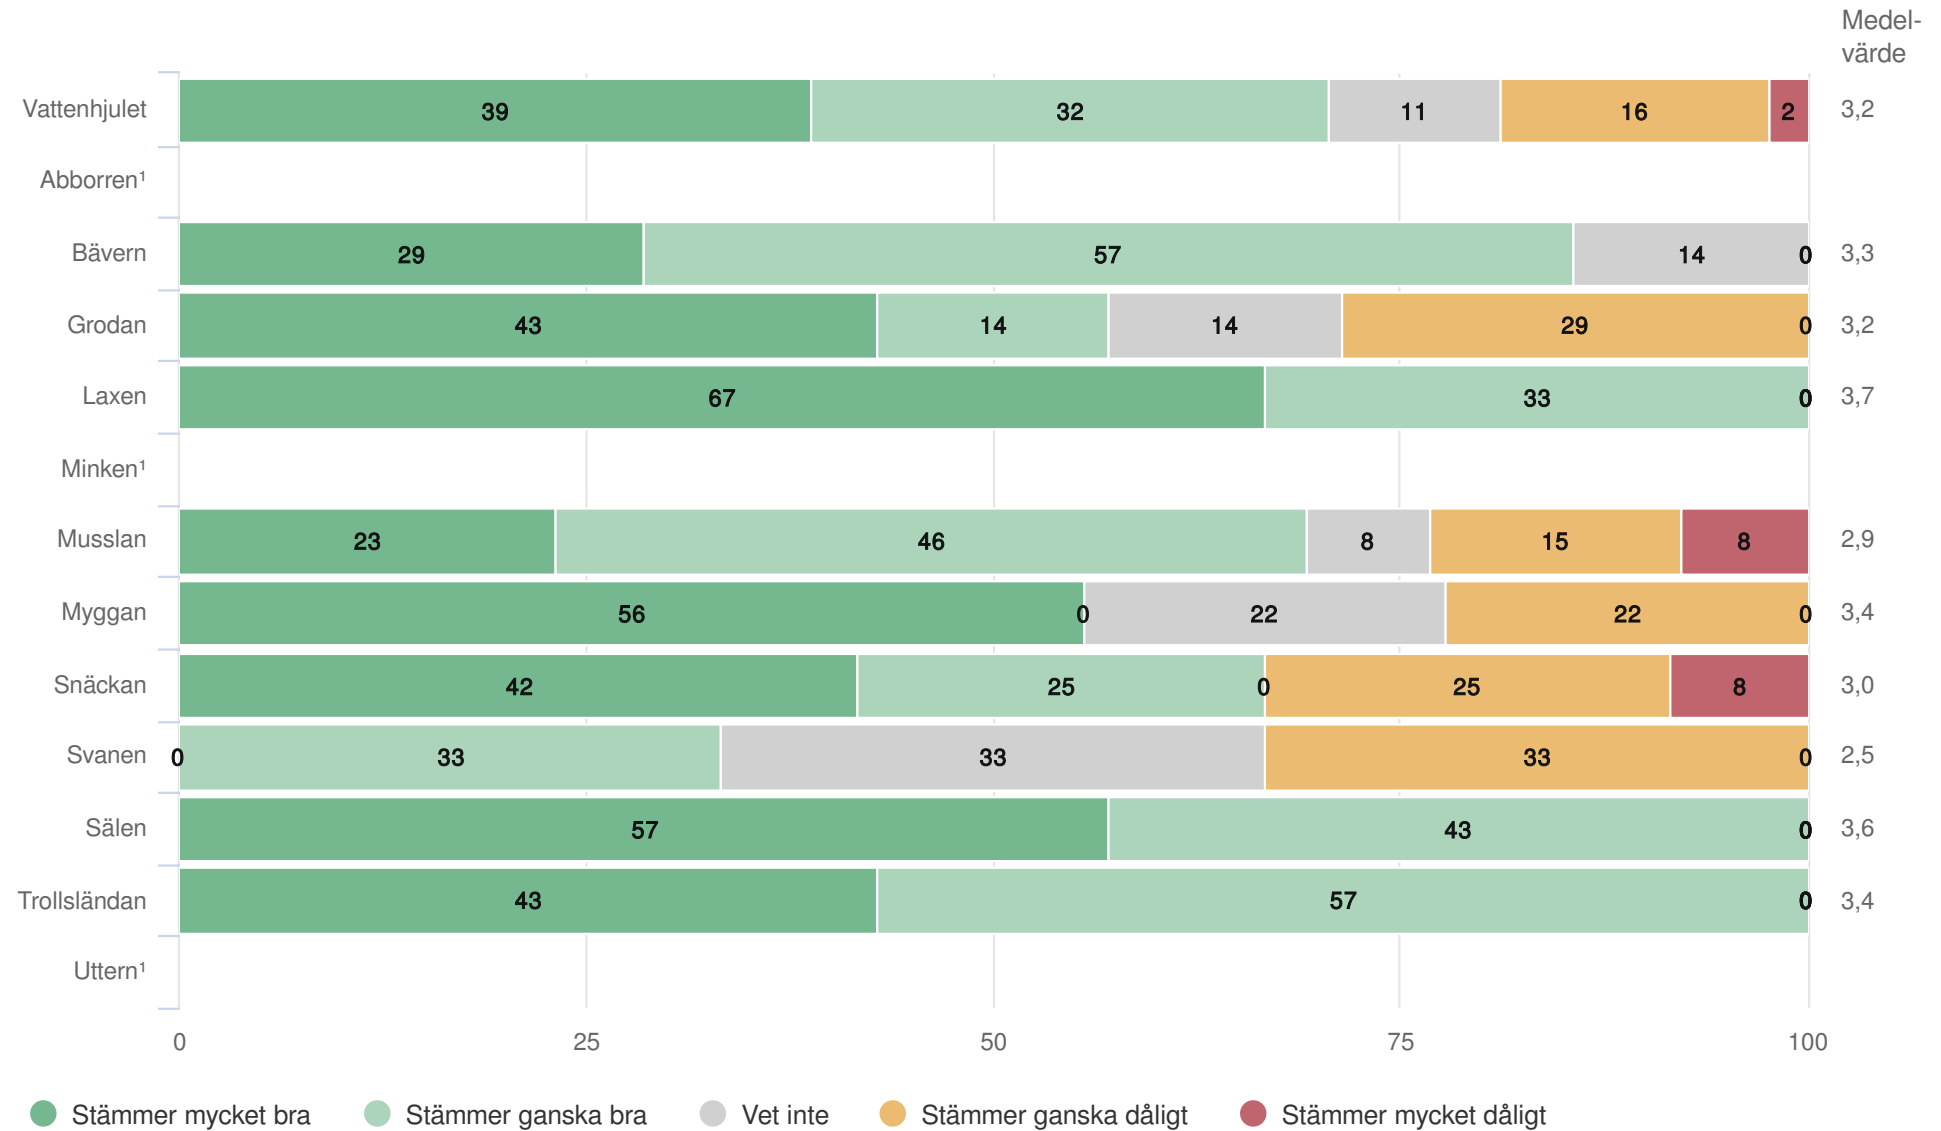

Jämförelse mellan avdelningar 2022

Föräldrar Förskola
Skola och hem

Personalen är intresserad av
mina synpunkter och önskemål

¹För få svar