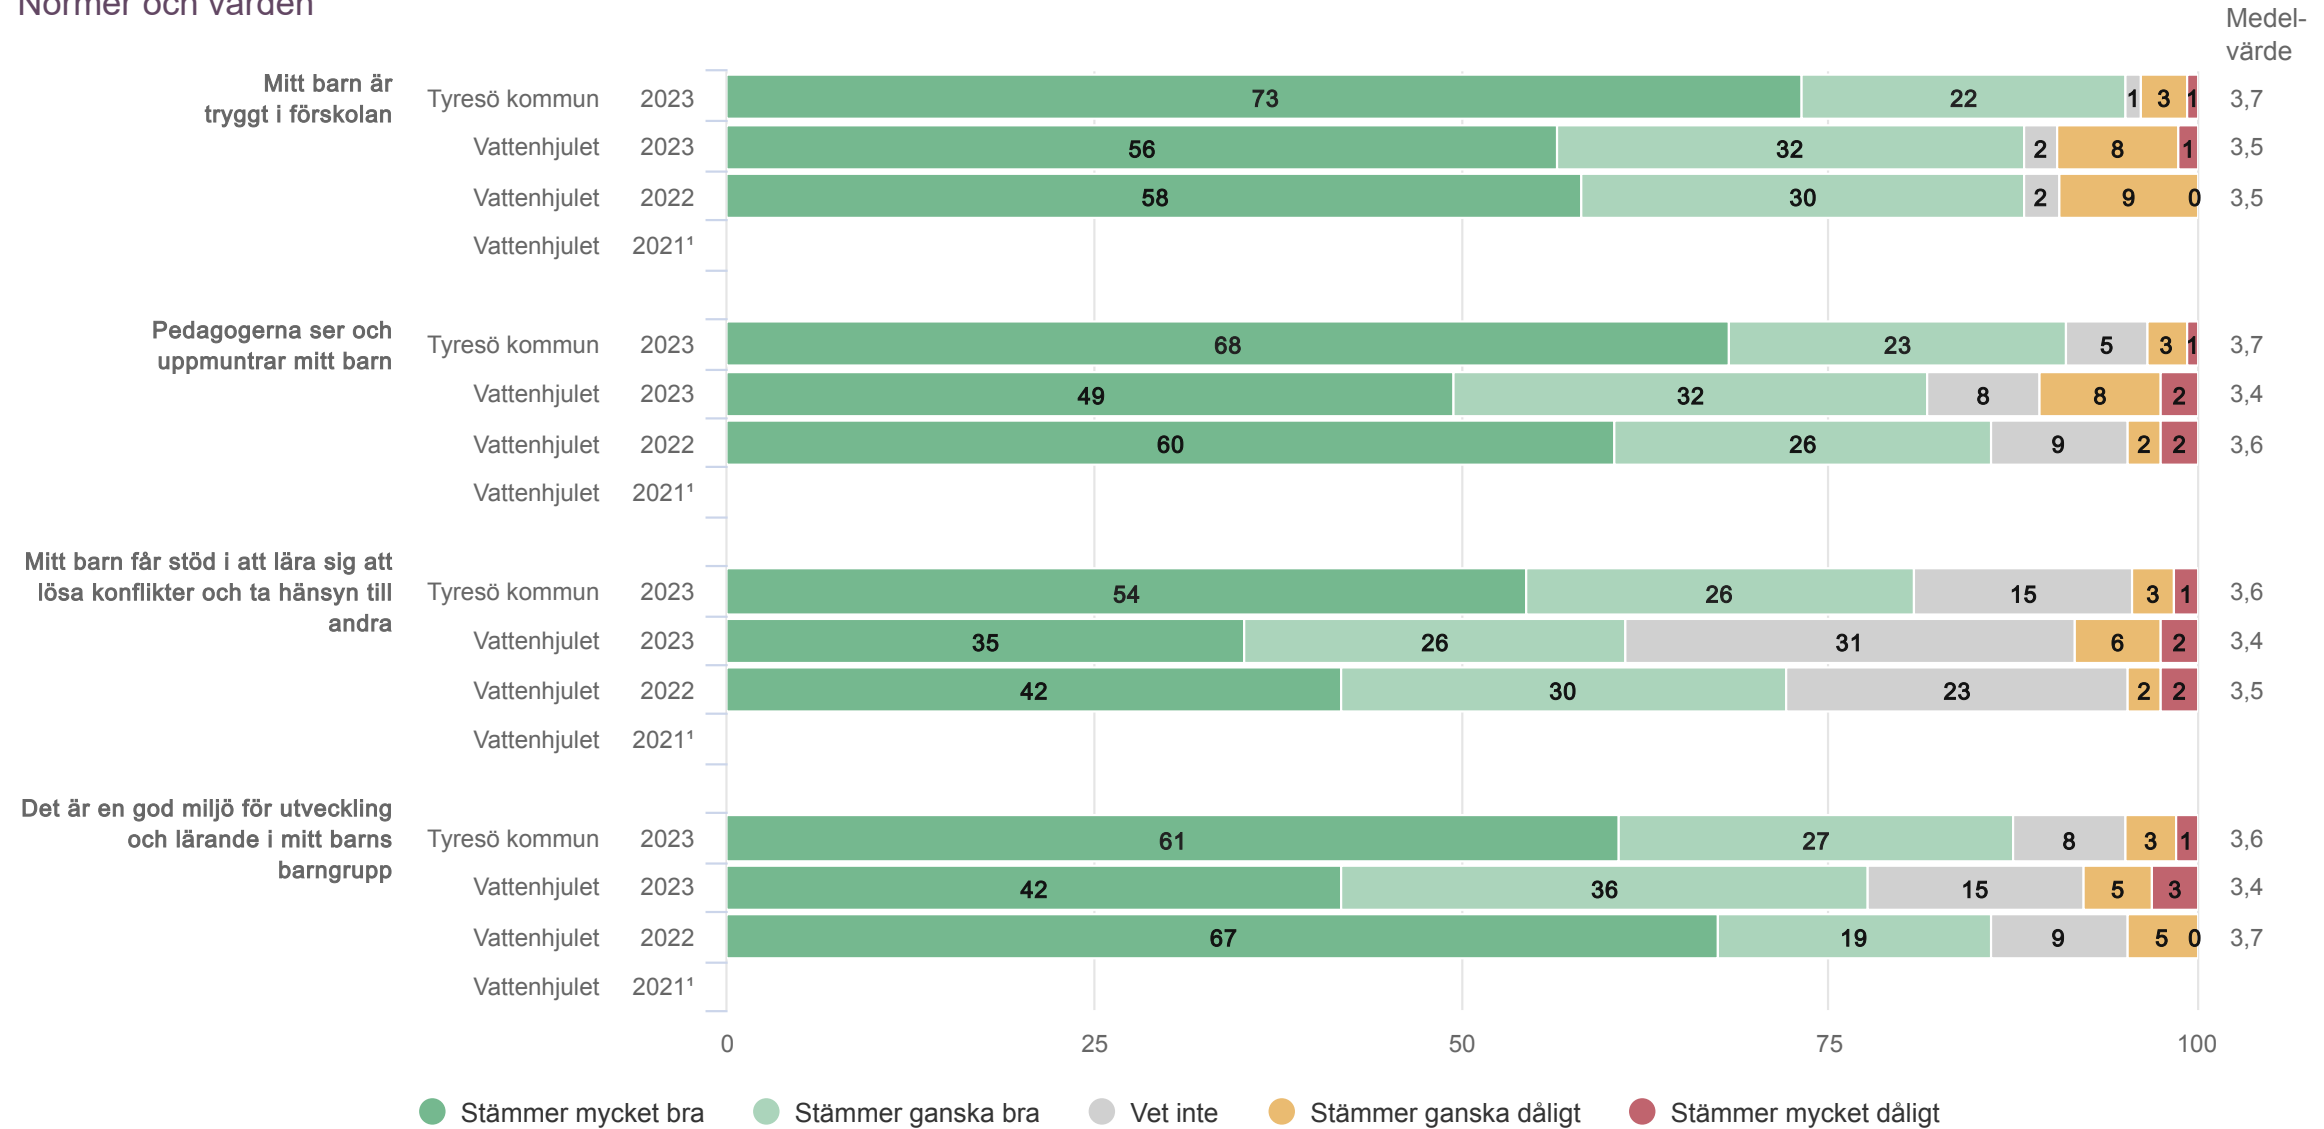

Efter frågeredovisningen finns ett spindeldiagram som visar ett genomsnittlig medelvärde på frågorna i respektive målområde.

Utveckling och lärande

Origo Group

Vattenhjulet

Föräldrar Förskola (85 svar, 60%)
Utveckling och lärande

¹Inget resultat

Vattenhjulet

Föräldrar Förskola (85 svar, 60%)
Utveckling och lärande

Medel-
värde

¹Inget resultat

Ansvar och inflytande

Origo Group

Vattenhjulet

Föräldrar Förskola (85 svar, 60%)
 Ansvar och inflytande

¹Inget resultat

Normer och värden

Origo Group

Vattenhjulet

Föräldrar Förskola (85 svar, 60%)
Normer och värden

¹Inget resultat

Vattenhjulet

Föräldrar Förskola (85 svar, 60%)
Normer och värden

¹Inget resultat

Skola och hem

Origo Group

Vattenhjulet

Föräldrar Förskola (85 svar, 60%)
Skola och hem

Medel-
värde

¹Inget resultat