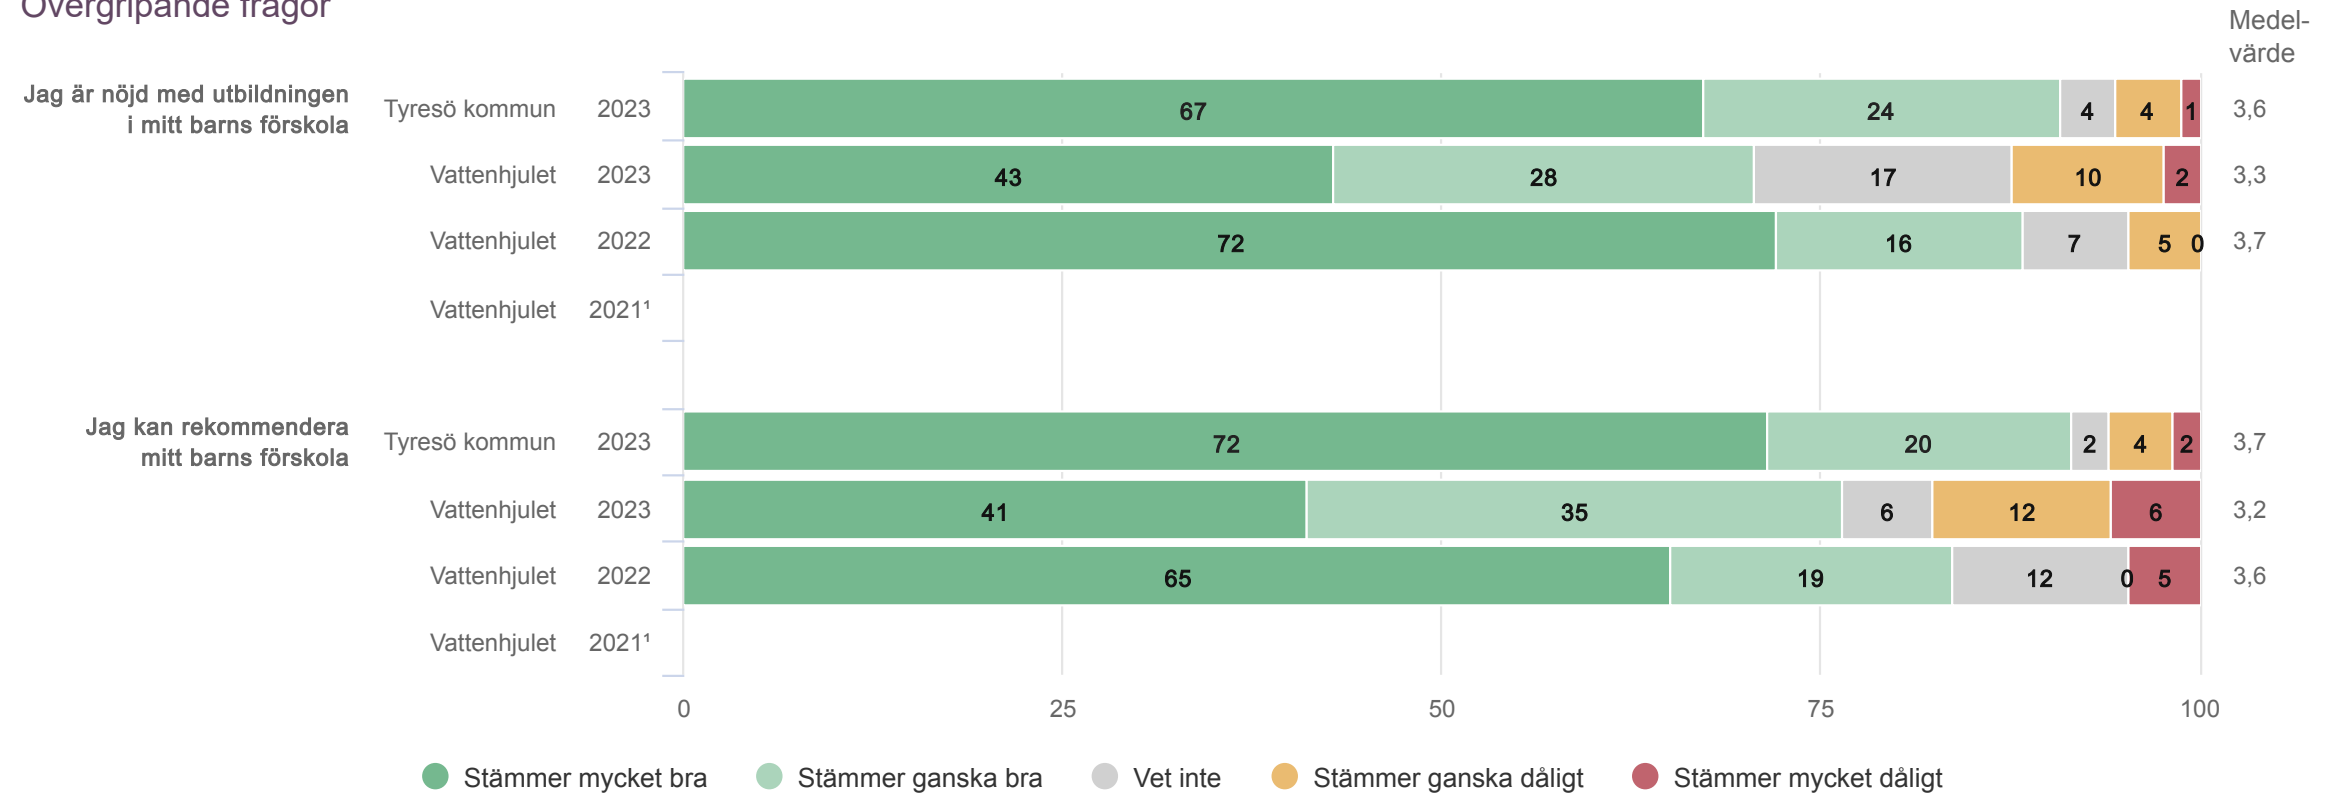

Föräldrar Förskola (85 svar, 60%)
Normer och värden

¹Inget resultat

Skola och hem

Origo Group

Vattenhjulet

Föräldrar Förskola (85 svar, 60%)
Skola och hem

Medel-
värde

¹Inget resultat

Styrning och ledning

Origo Group

Vattenhjulet

Föräldrar Förskola (85 svar, 60%)
Styrning och ledning

¹Inget resultat

Övergripande frågor

Origo Group

Vattenhjulet

Föräldrar Förskola (85 svar, 60%)
Övergripande frågor

¹Inget resultat

Jämförelse mellan avdelningar 2022

Origo Group

Jämförelse mellan avdelningar 2022

Föräldrar Förskola
Utveckling och lärande

Medel-
värde