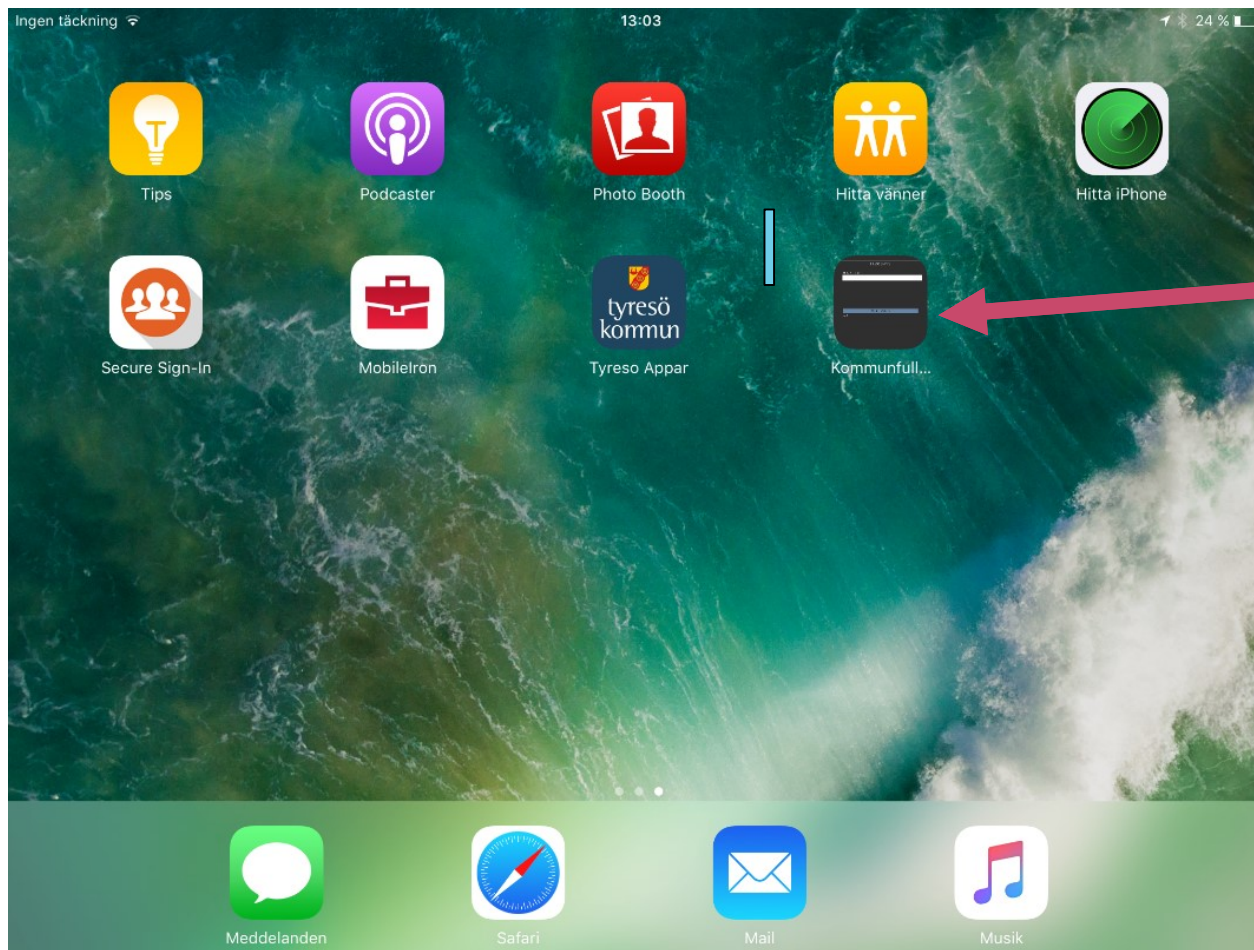

v.321

Avbryt Lagg till i hem **Lagg till**

Kommunfullmäktige
http://secure.quickchanne...

En symbol läggs till på hemskrmen så du snabbt kan öppna den här webbplatsen.

Döp länken till kommunfullmäktige. Välj "Lagg till"

Nu hittar du länken på hemskärmen

**Länken hamnar här.
Tryck här för att
hamna direkt in i
mötet.**