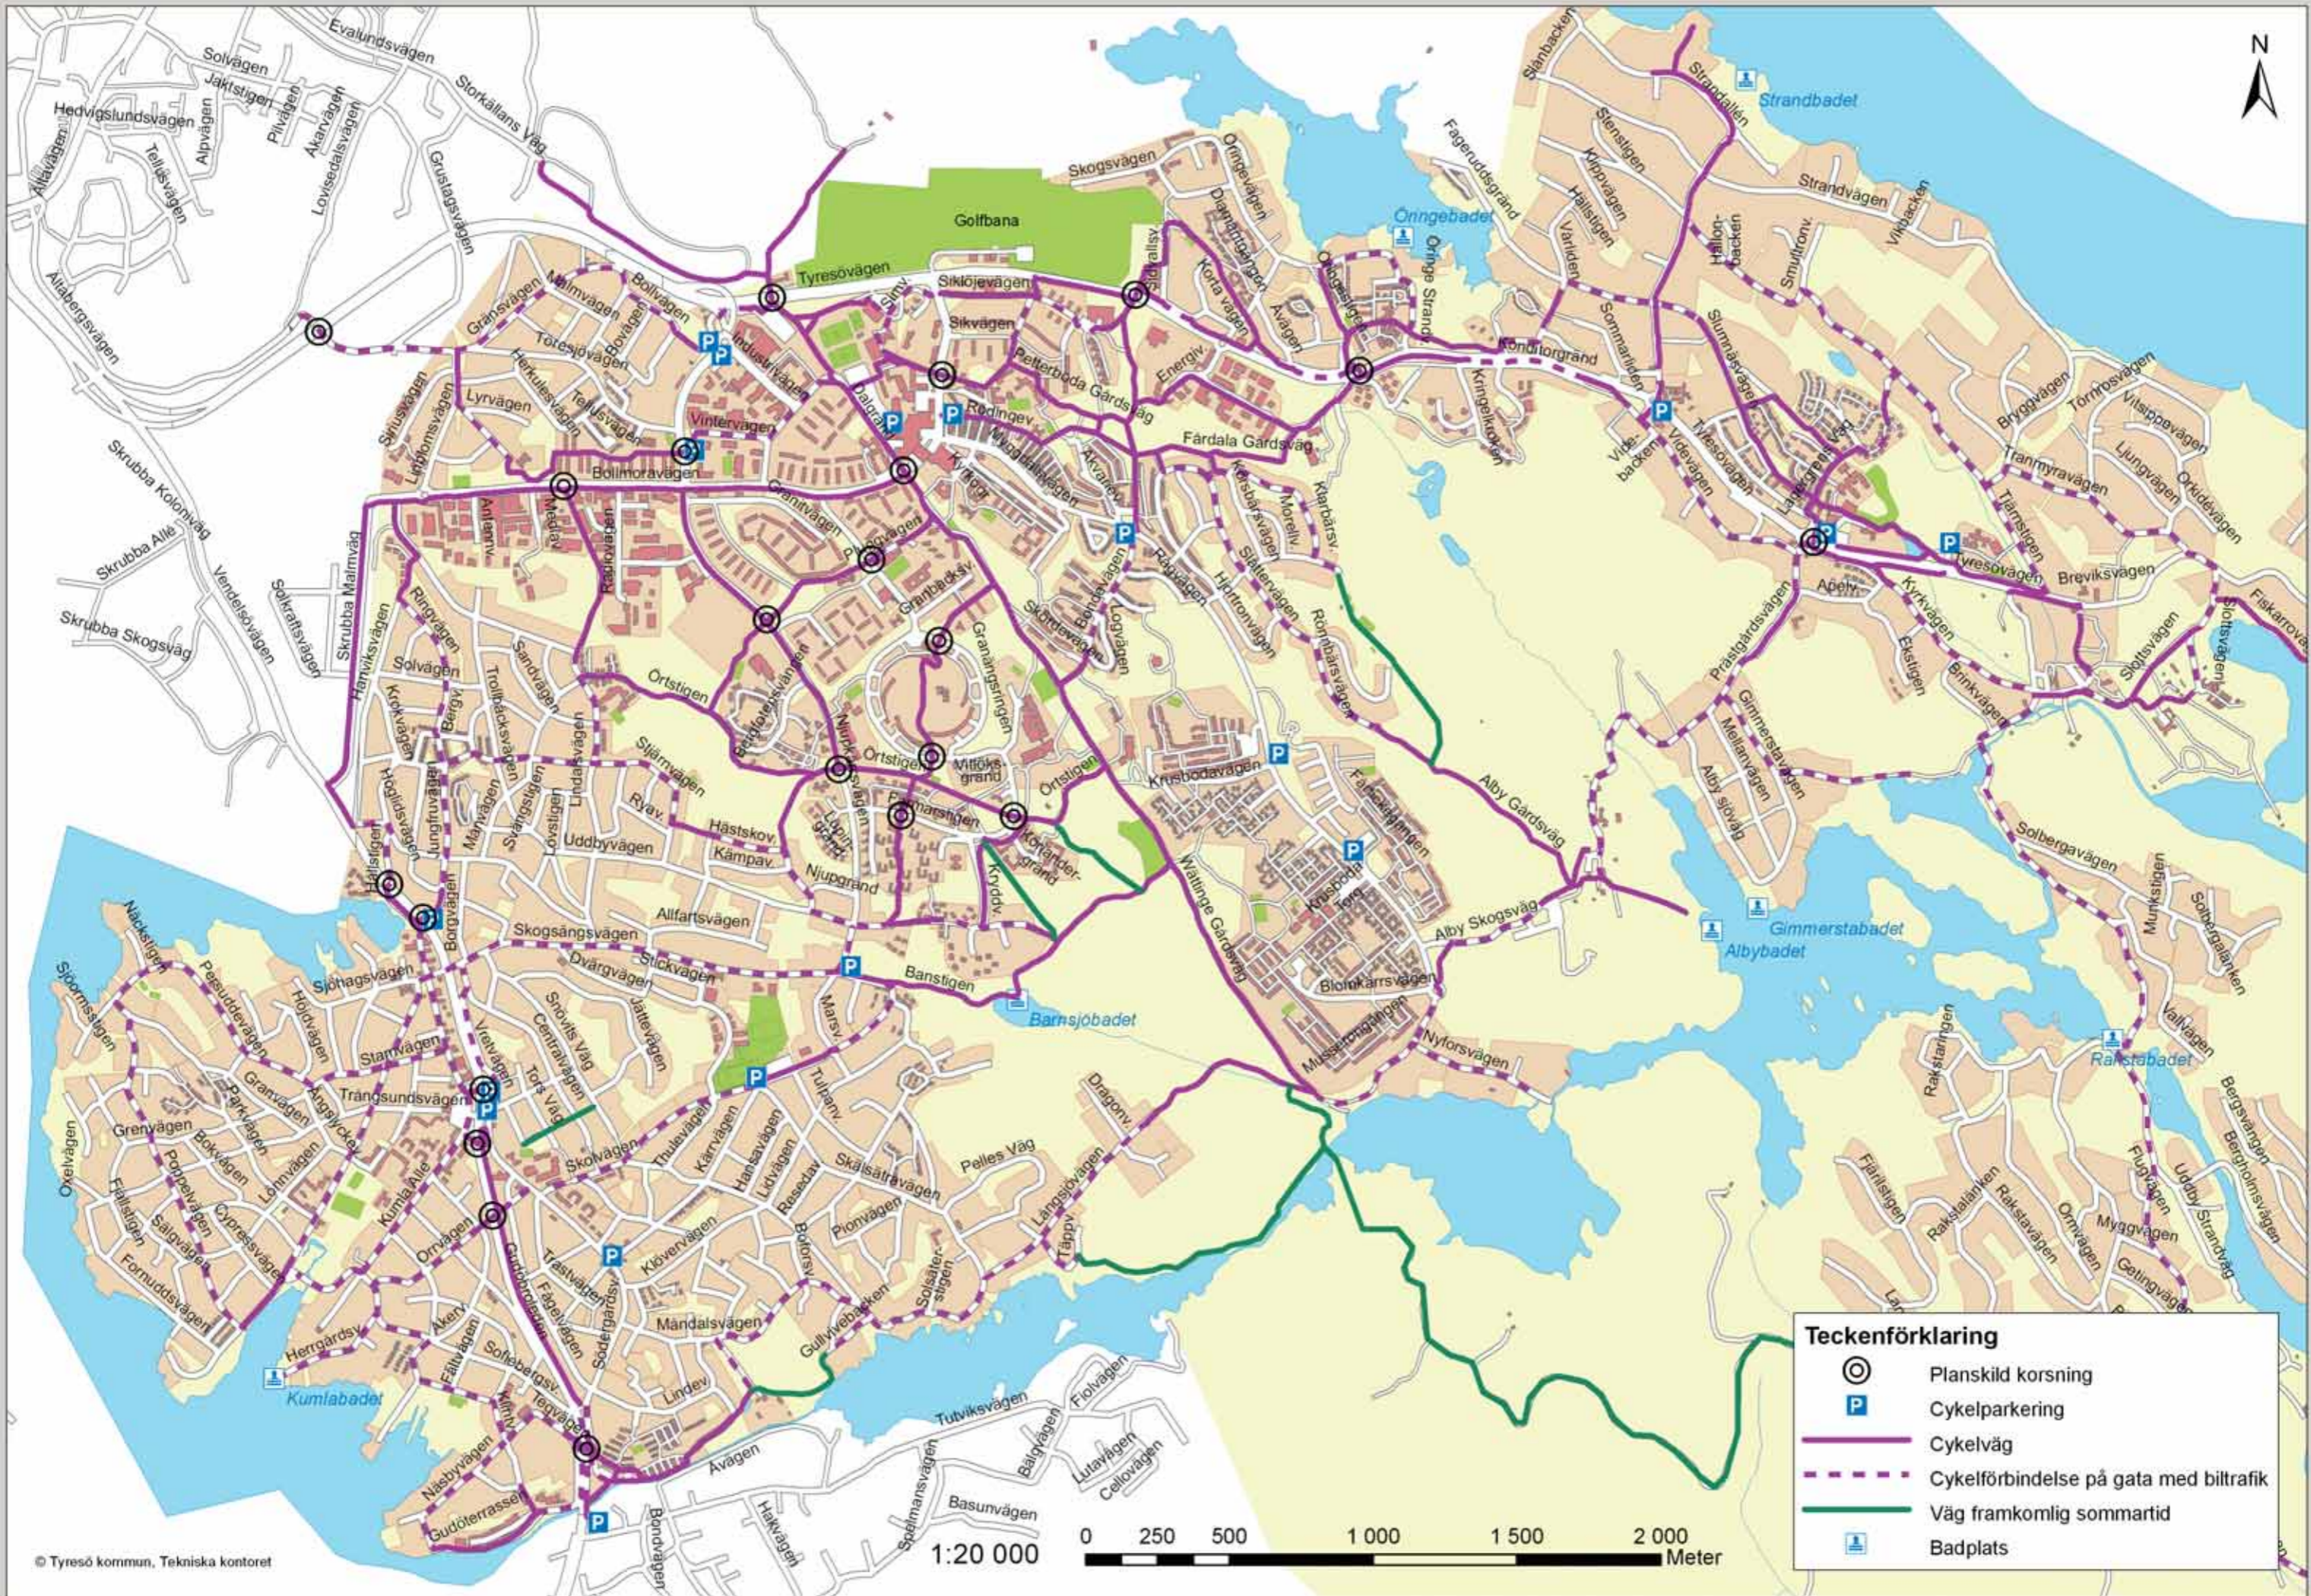

Cykelkarta 2008 Tyresö

Teckenförklaring

	Planskild korsning
	Cykelparkering
	Cykelväg
	Cykel förbindelse på gata med biltrafik
	Väg framkomlig sommartid
	Badplats

1:20 000 0 250 500 1 000 1 500 2 000 Meter