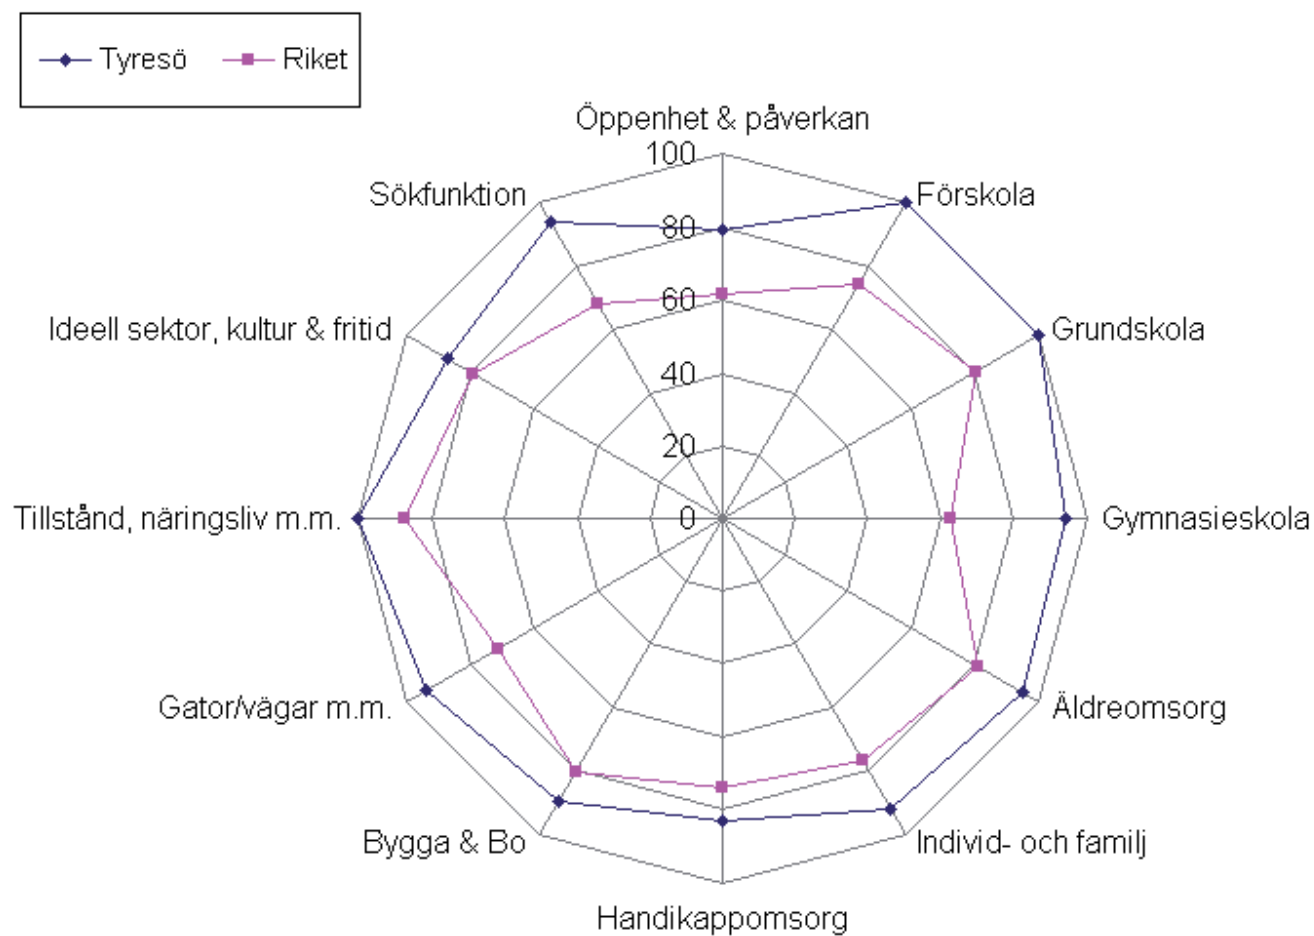

Webbinformation sammanställning 2011

Område	Tyresö	Riket
Öppenhet & påverkan	79	62
Förskola	100	74
Grundskola	100	80
Gymnasieskola	94	63
Äldreomsorg	95	81
Individ- och familj	92	76
Handikappomsorg	83	74
Bygga & Bo	90	80
Gator/vägar m.m.	94	71
Tillstånd, näringsliv m.m.	100	87
Ideell sektor, kultur & fritid	87	79
Sökfunktion	94	68