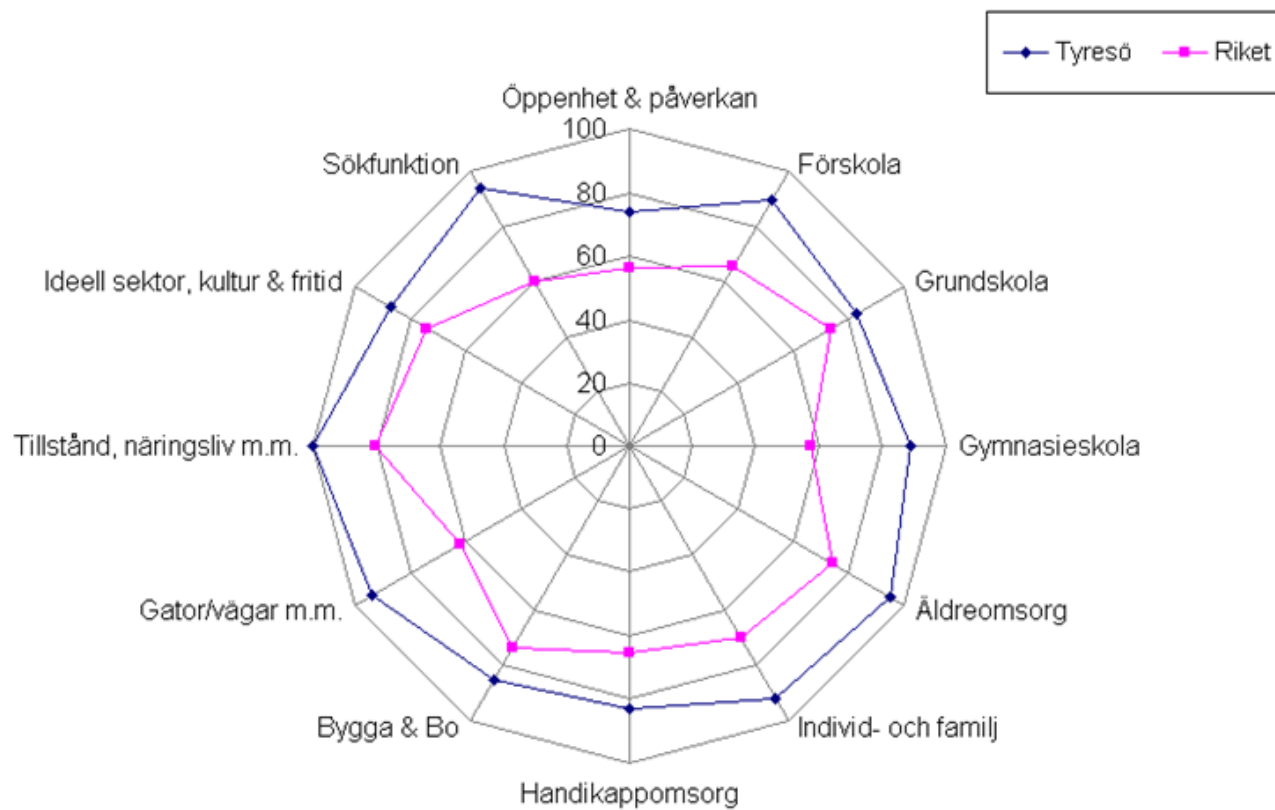

Webbinformation sammanställning 2010

Område	Tyresö	Riket
Öppenhet & påverkan	74	56
Förskola	90	65
Grundskola	83	73
Gymnasieskola	89	57
Äldreomsorg	95	74
Individ- och familj	92	70
Handikappomsorg	83	65
Bygga & Bo	85	73
Gator/vägar m.m.	94	62
Tillstånd, näringsliv m.m.	100	80
Ideell sektor, kultur & fritid	87	74
Sökfunktion	94	60